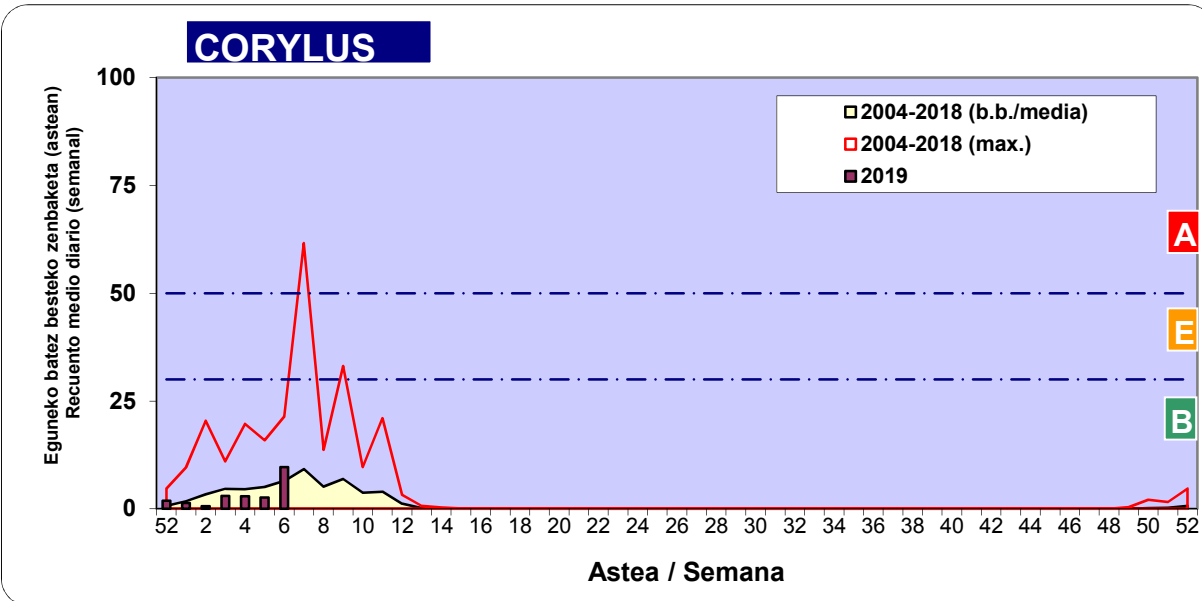

Zenbaketa ale/m3 – tan /  
Recuento en granos/m3

■ Altua/Alto  
■ Ertaina/Medio  
■ Baxua/Bajo

4. POLEN MOTA INTERESGARRIAK / TIPOS POLÍNICOS DE INTERÉS

Estazioa / Estación

Vitoria - Gasteiz

- Altua/Alto
- Ertaina/Medio
- Baxua/Bajo

Zenbaketa ale/m<sup>3</sup> – tan /  
Recuento en granos/m<sup>3</sup>