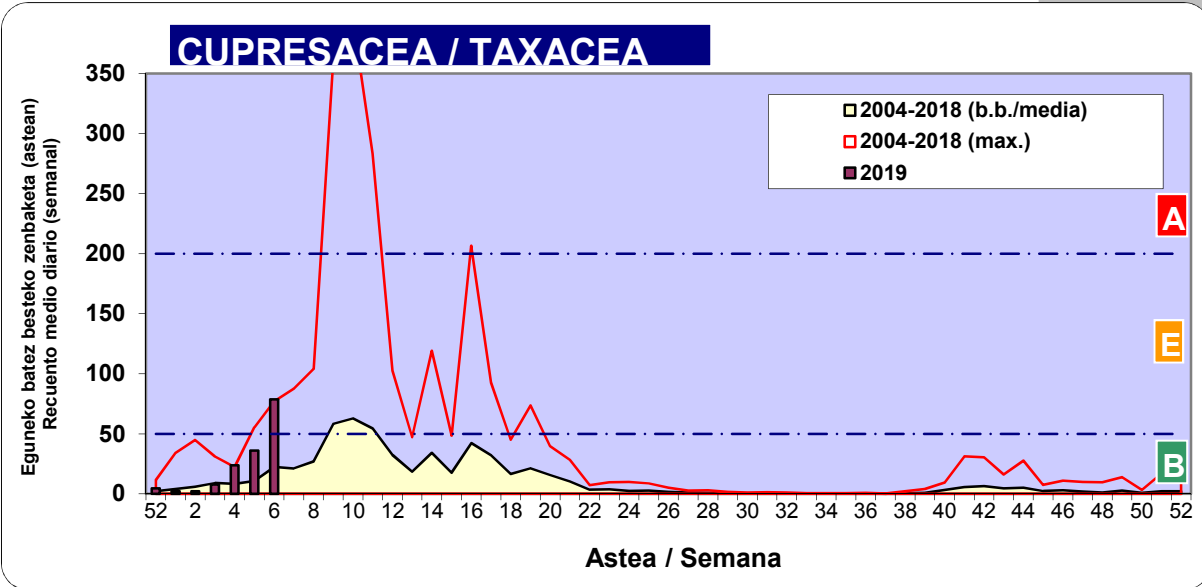

## 3. ASTEKO ZENBAKETA / RECUESTO SEMANAL

2019

Estazioa / Estación	Vitoria - Gasteiz							Astea/Semana	6
Mota / Tipo	4/02/19	5/02/19	6/02/19	7/02/19	8/02/19	9/02/19	10/02/19	b.b. / media	
Acer								0	
Foeniculum								0	
Artemisia	1							0	
Centaurea								0	
Achillea			1					0	
Taraxacum								0	
Alnus	4	1	17	9	25	8	2	9	
Betula								0	
Corylus	1	2	21	11	14	16	3	10	
Brassica								0	
Sambucus								0	
Chenop./Ama								0	
Cupres./Taxa	3	1	32	128	182	173	32	79	
Carex								0	
Ericaceae								0	
Mercurialis								0	
Robinia								0	
Castanea								0	
Fagus								0	
Quercus								0	
Aesculus								0	
Juglans								0	
Laurus								0	
Lilium								0	
Magnolia								0	
Acacia								0	
Eucalyptus								0	
Fraxinus	1		3	1	16	6		4	
Ligustrum								0	
Olea								0	
Pinus				2			1	0	
Cedrus								0	
Plantago								0	
Platanus								0	
Gramineae				1	1	5	2	1	
Rosacea								0	
Rumex								0	
Rhamnus								0	
Populus								0	
Salix								0	
Tamarix								0	
Tilia								0	
Celtis								0	
Ulmus								0	
Urticaceae				1		1	1	0	
Besterik/Otros	1	1	1	1			1	1	
Esp. Alternaria	1	1	1	1				1	
<b>Guztira /Total</b>	<b>11</b>	<b>5</b>	<b>75</b>	<b>154</b>	<b>238</b>	<b>209</b>	<b>42</b>	<b>734</b>	

Zenbaketa ale/m3 – tan /  
Recuento en granos/m3

■ Altua/Alto  
■ Ertaina/Medio  
■ Baxua/Bajo

4. POLEN MOTA INTERESGARRIAK / TIPOS POLÍNICOS DE INTERÉS

Estazioa / Estación

Vitoria - Gasteiz

- Altua/Alto
- Ertaina/Medio
- Baxua/Bajo

Zenbaketa ale/m<sup>3</sup> – tan /  
Recuento en granos/m<sup>3</sup>