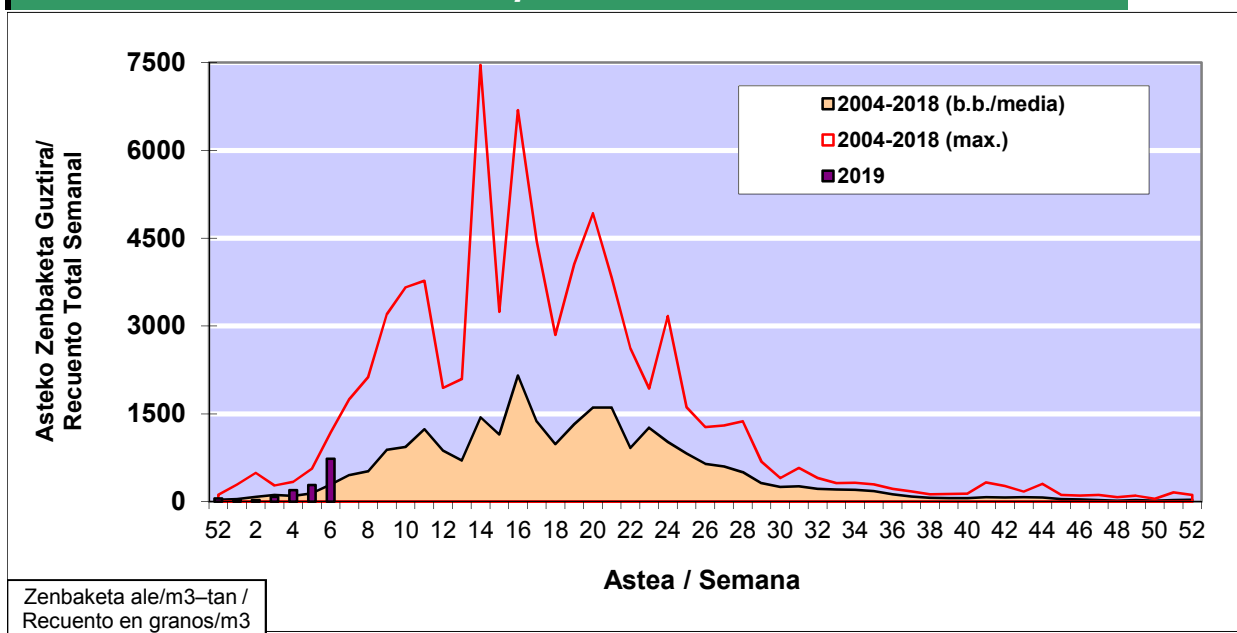

### 1. GAUR EGUNGO EGOERA / SITUACIÓN ACTUAL

		<b>Astea/Semana</b>	<b>6</b>
<b>Estazioa / Estación</b>	<b>Vitoria - Gasteiz</b>	<b>04/02 - 10/02</b>	<b>2019</b>

Polen mota interesgarriak / Tipos polínicos de interés	Zuhaitza-Landarea / Árbol- Planta	Egoera / Situación*	Hurrengo asterako joera / Tendencia próxima semana
<b>Cupresaceas /Taxaceas</b>	Altzifrea-Hagina/Ciprés-Tejo	<b>Ertaina / Medio</b>	=
<b>Corylus</b>	Hurritza/Avellano	<b>Baxua / Bajo</b>	=
<b>Alnus</b>	Haltza/Aliso	<b>Baxua / Bajo</b>	=
*Ebaluaketa irizpideak, "Red Española de Aerobiología"-ren arabera / Criterios de evaluación de acuerdo a la Red Española de Aerobiología			

### 2. ASTEKO ZENBAKETA GUZTIRA / RECuento TOTAL SEMANAL

<b>Estazioa / Estación</b>	<b>Vitoria - Gasteiz</b>
----------------------------	--------------------------

#### Asteko Zenbaketa Guztira / Recuento Total Semanal