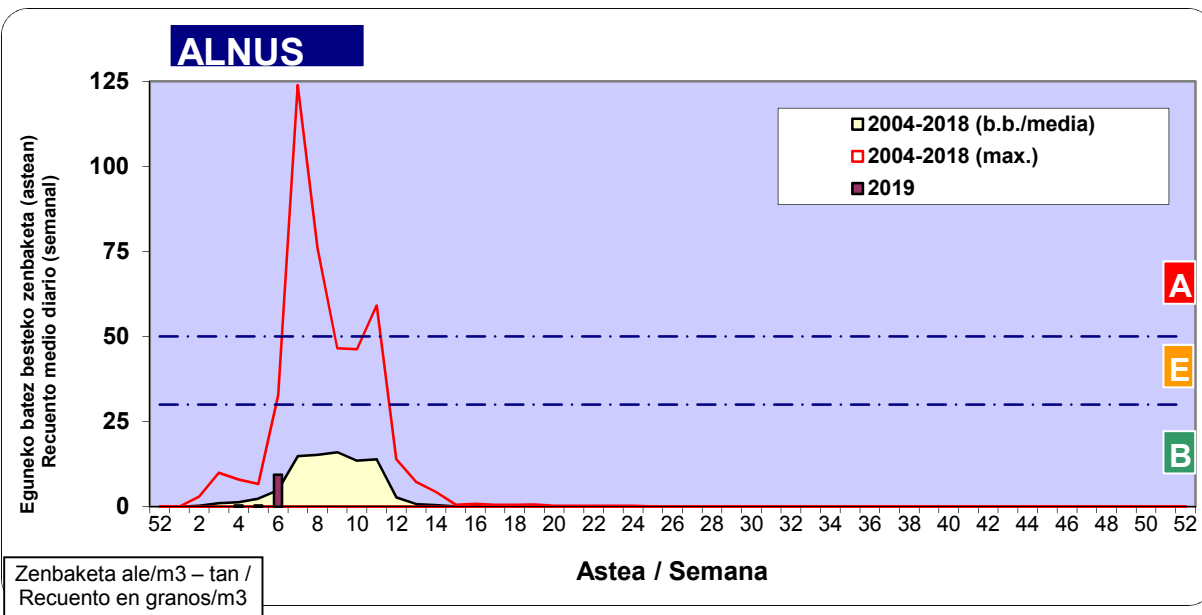

## 3. ASTEKO ZENBAKETA / RECUESTO SEMANAL

2019

Estazioa / Estación	Vitoria - Gasteiz							Astea/Semana	6
Mota / Tipo	4/02/19	5/02/19	6/02/19	7/02/19	8/02/19	9/02/19	10/02/19	b.b. / media	
Acer								0	
Foeniculum								0	
Artemisia	1							0	
Centaurea								0	
Achillea			1					0	
Taraxacum								0	
Alnus	4	1	17	9	25	8	2	9	
Betula								0	
Corylus	1	2	21	11	14	16	3	10	
Brassica								0	
Sambucus								0	
Chenop./Ama								0	
Cupres./Taxa	3	1	32	128	182	173	32	79	
Carex								0	
Ericaceae								0	
Mercurialis								0	
Robinia								0	
Castanea								0	
Fagus								0	
Quercus								0	
Aesculus								0	
Juglans								0	
Laurus								0	
Lilium								0	
Magnolia								0	
Acacia								0	
Eucalyptus								0	
Fraxinus	1		3	1	16	6		4	
Ligustrum								0	
Olea								0	
Pinus				2			1	0	
Cedrus								0	
Plantago								0	
Platanus								0	
Gramineae				1	1	5	2	1	
Rosacea								0	
Rumex								0	
Rhamnus								0	
Populus								0	
Salix								0	
Tamarix								0	
Tilia								0	
Celtis								0	
Ulmus								0	
Urticaceae				1		1	1	0	
Besterik/Otros	1	1	1	1			1	1	
Esp. Alternaria	1	1	1	1				1	
<b>Guztira /Total</b>	<b>11</b>	<b>5</b>	<b>75</b>	<b>154</b>	<b>238</b>	<b>209</b>	<b>42</b>	<b>734</b>	

Zenbaketa ale/m3 – tan /  
Recuento en granos/m3

■ Altua/Alto  
■ Ertaina/Medio  
■ Baxua/Bajo

4. POLEN MOTA INTERESGARRIAK / TIPOS POLÍNICOS DE INTERÉS

Estazioa / Estación

Vitoria - Gasteiz

- Altua/Alto
- Ertaina/Medio
- Baxua/Bajo