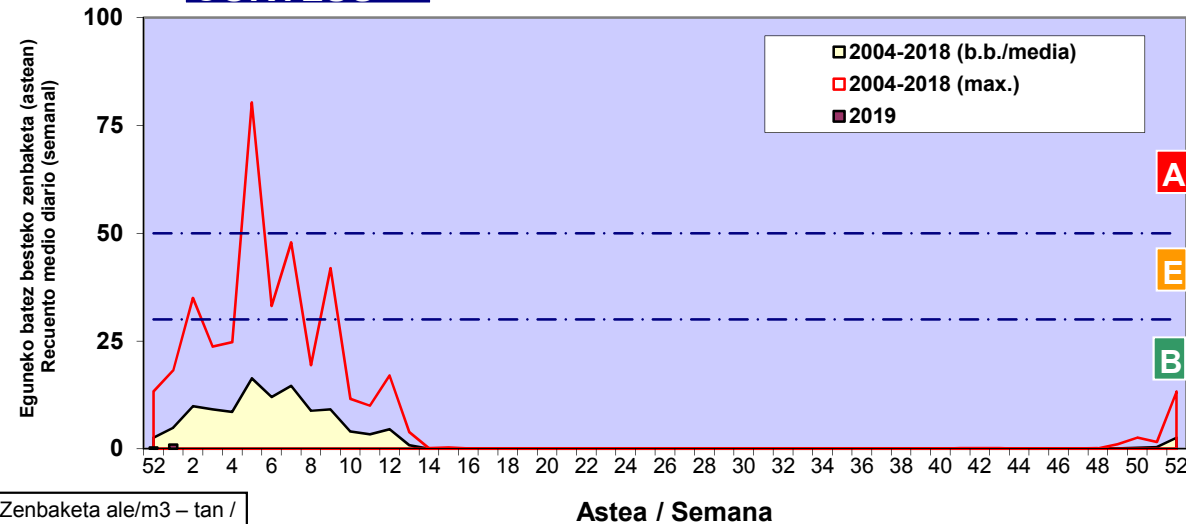

2019

Estazioa / Estación	Bilbo- Bilbao							Astea/Semana	1
Mota / Tipo	31/12/18	1/01/19	2/01/19	3/01/19	4/01/19	5/01/19	6/01/19	b.b. / media	
Acer								0	
Foeniculum								0	
Artemisia								0	
Centaurea								0	
Achillea								0	
Taraxacum								0	
Alnus								0	
Betula								0	
Corylus			1	1	2	1	2	1	
Brassica								0	
Sambucus								0	
Chenop./Ama								0	
Cupres./Taxa			1		1			0	
Carex								0	
Ericaceae								0	
Mercurialis								0	
Robinia								0	
Castanea								0	
Fagus								0	
Quercus								0	
Aesculus								0	
Juglans								0	
Laurus								0	
Lilium								0	
Magnolia								0	
Acacia								0	
Eucalyptus					1		1	0	
Fraxinus				1				0	
Ligustrum								0	
Olea								0	
Pinus								0	
Cedrus								0	
Plantago								0	
Platanus								0	
Gramineae								0	
Rosacea								0	
Rumex								0	
Rhamnus								0	
Populus								0	
Salix								0	
Tamarix								0	
Tilia								0	
Celtis								0	
Ulmus								0	
Urticaceae				3	1		1	1	
Besterik/Otros								0	
Esp. Alternaria							1	0	
Guztira /Total	0	0	2	5	5	1	4	17	

Zenbaketa ale/m3 – tan /
Recuento en granos/m3

Altua/Alto
 Ertaina/Medio
 Baxua/Bajo

4. POLEN MOTA INTERESGARRIAK / TIPOS POLÍNICOS DE INTERÉS

Estazioa / Estación **Bilbo- Bilbao**

- Altua/Alto
- Ertaina/Medio
- Baxua/Bajo

CUPRESACEA / TAXACEA

CORYLUS

Zenbaketa ale/m³ – tan /
Recuento en granos/m³