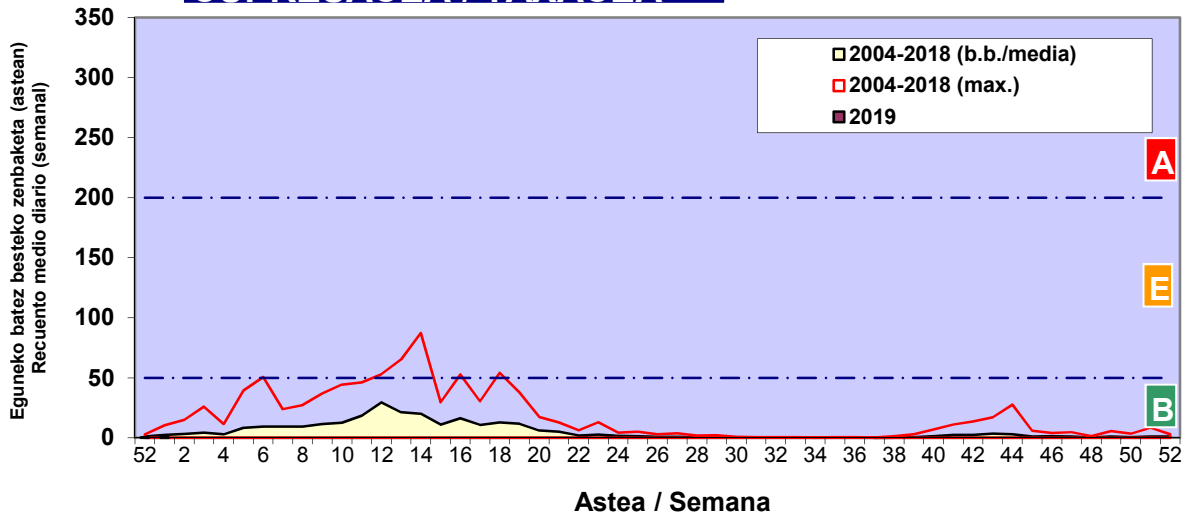

2019

Estazioa / Estación	Bilbo- Bilbao							Astea/Semana	1
Mota / Tipo	31/12/18	1/01/19	2/01/19	3/01/19	4/01/19	5/01/19	6/01/19	b.b. / media	
Acer								0	
Foeniculum								0	
Artemisia								0	
Centaurea								0	
Achillea								0	
Taraxacum								0	
Alnus								0	
Betula								0	
Corylus			1	1	2	1	2	1	
Brassica								0	
Sambucus								0	
Chenop./Ama								0	
Cupres./Taxa			1		1			0	
Carex								0	
Ericaceae								0	
Mercurialis								0	
Robinia								0	
Castanea								0	
Fagus								0	
Quercus								0	
Aesculus								0	
Juglans								0	
Laurus								0	
Lilium								0	
Magnolia								0	
Acacia								0	
Eucalyptus					1		1	0	
Fraxinus				1				0	
Ligustrum								0	
Olea								0	
Pinus								0	
Cedrus								0	
Plantago								0	
Platanus								0	
Gramineae								0	
Rosacea								0	
Rumex								0	
Rhamnus								0	
Populus								0	
Salix								0	
Tamarix								0	
Tilia								0	
Celtis								0	
Ulmus								0	
Urticaceae				3	1		1	1	
Besterik/Otros								0	
Esp. Alternaria							1	0	
Guztira /Total	0	0	2	5	5	1	4	17	

Zenbaketa ale/m3 – tan /
Recuento en granos/m3

Altua/Alto
 Ertaina/Medio
 Baxua/Bajo

4. POLEN MOTA INTERESGARRIAK / TIPOS POLÍNICOS DE INTERÉS

Estazioa / Estación **Bilbo- Bilbao**

- Altua/Alto
- Ertaina/Medio
- Baxua/Bajo

CUPRESACEA / TAXACEA

CORYLUS

Zenbaketa ale/m³ – tan /
Recuento en granos/m³