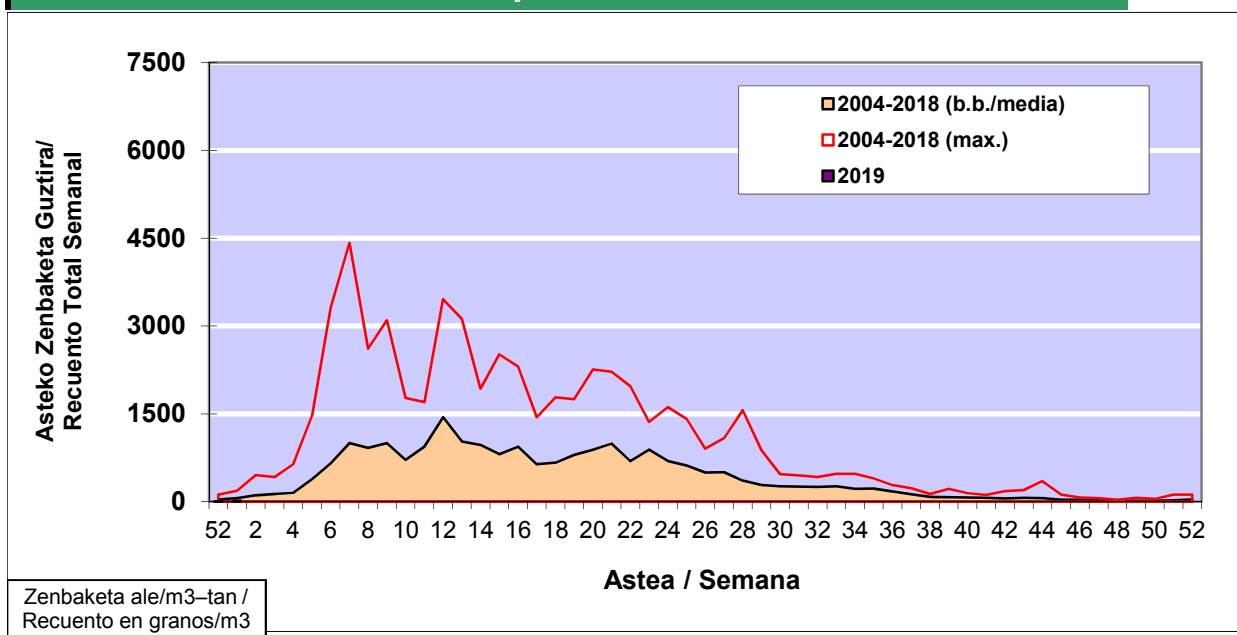

POLEN ZENBAKETA / RECUENTO DE POLEN

Osasun Sailaren Sarea / Red del Departamento de Salud

1. GAUR EGUNGO EGOERA / SITUACIÓN ACTUAL

		Astea/Semana	1
Estazioa / Estación	Bilbo- Bilbao	31/12 - 06/01	2019

Polen mota interesgarriak / Tipos polínicos de interés	Zuhaitza-Landarea / Árbol- Planta	Egoera / Situación*	Hurrengo asterako joera / Tendencia próxima semana
Cupresaceas /Taxaceas	Altzifrea-Hagina/Ciprés-Tejo	Baxua / Bajo	=
Corylus	Hurritza/Avellano	Baxua / Bajo	=
*Ebaluaketa irizpideak, "Red Española de Aerobiología"-ren arabera / Criterios de evaluación de acuerdo a la Red Española de Aerobiología			

2. ASTEKO ZENBAKETA GUZTIRA / RECUENTO TOTAL SEMANAL

Estazioa / Estación	Bilbo- Bilbao
----------------------------	----------------------

Asteko Zenbaketa Guztira / Recuento Total Semanal

3. ASTEKO ZENBAKETA / RECUESTO SEMANAL

2019

Estazioa / Estación	Bilbo- Bilbao							Astea/Semana	1
Mota / Tipo	31/12/18	1/01/19	2/01/19	3/01/19	4/01/19	5/01/19	6/01/19	b.b. / media	
Acer								0	
Foeniculum								0	
Artemisia								0	
Centaurea								0	
Achillea								0	
Taraxacum								0	
Alnus								0	
Betula								0	
Corylus			1	1	2	1	2	1	
Brassica								0	
Sambucus								0	
Chenop./Ama								0	
Cupres./Taxa			1		1			0	
Carex								0	
Ericaceae								0	
Mercurialis								0	
Robinia								0	
Castanea								0	
Fagus								0	
Quercus								0	
Aesculus								0	
Juglans								0	
Laurus								0	
Lilium								0	
Magnolia								0	
Acacia								0	
Eucalyptus					1		1	0	
Fraxinus				1				0	
Ligustrum								0	
Olea								0	
Pinus								0	
Cedrus								0	
Plantago								0	
Platanus								0	
Gramineae								0	
Rosacea								0	
Rumex								0	
Rhamnus								0	
Populus								0	
Salix								0	
Tamarix								0	
Tilia								0	
Celtis								0	
Ulmus								0	
Urticaceae				3	1		1	1	
Besterik/Otros								0	
Esp. Alternaria							1	0	
Guztira /Total	0	0	2	5	5	1	4	17	