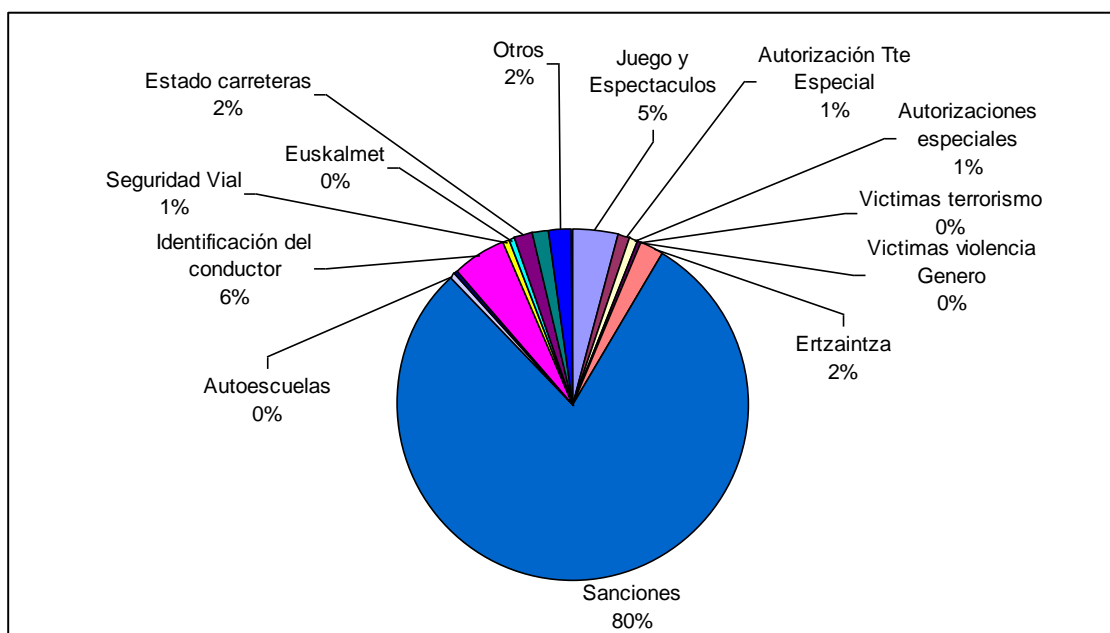

Teléfono

Juego y Espectáculos	84	4,2%
Autorización Transporte Especial	22	1,1%
Autorizaciones especiales: festivos / fechas restringidas	18	0,9%
Victimas terrorismo	1	0,0%
Victimas violencia Género	3	0,1%
Ertzaintza	48	2,4%
Sanciones	1.598	79,1%
Autoescuelas	9	0,4%
Pruebas deportivas	9	0,4%
Identificación del conductor	99	4,9%
Seguridad Vial	12	0,6%
Euskalmet	9	0,4%
Estado carreteras	35	1,7%
Prensa Interior	2	0,1%
Transferencia Interior	27	1,3%
Otros Interior	44	2,2%
Total	2.020	

Idioma

Castellano: 87,2%

Euskera: 12,8%

Género

Hombre: 42,0%

Mujer: 57,7%

Sin especificar: 0,3%