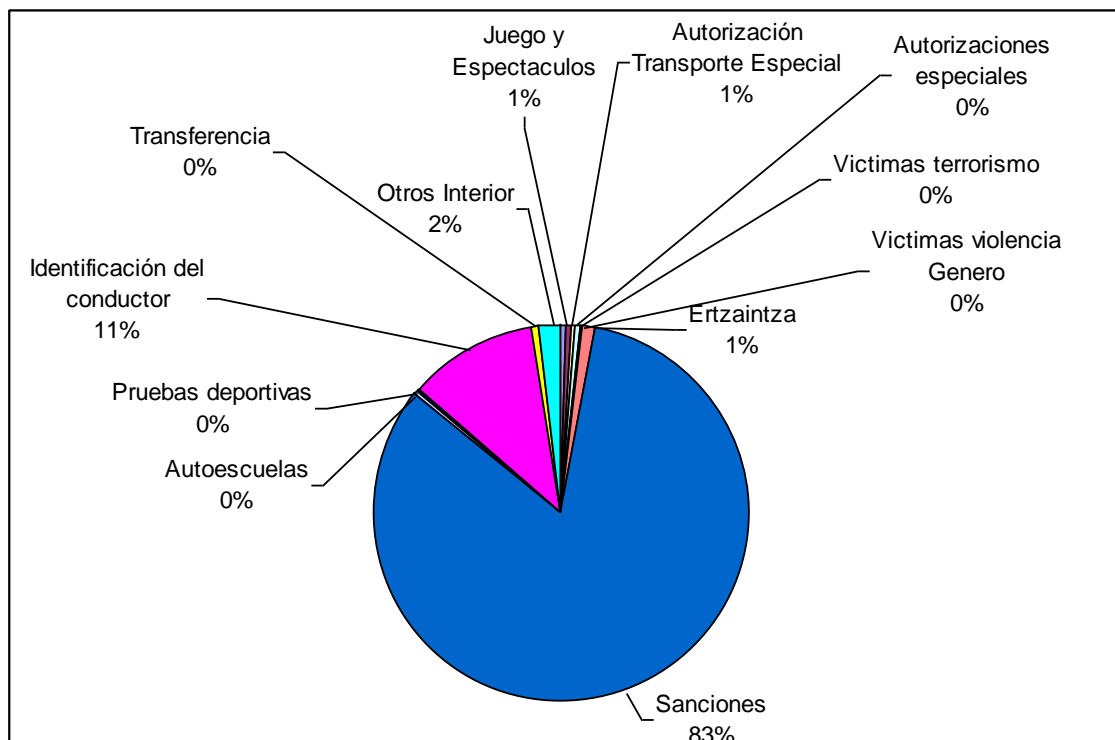

## Seguridad

### Presencial

	Bizkaia	Gipuzkoa	Araba	Total	%
Juego y Espectáculos	8	1	15	24	0,6%
Autorización Transporte Especial	10	1	11	22	0,6%
Autorizaciones especiales festivos / fechas	2		3	5	0,1%
Victimas terrorismo		4	4	8	0,2%
Victimas violencia Género	3		15	18	0,5%
Ertzaintza	3	2	29	34	0,9%
Sanciones	1.113	1.526	425	3.064	82,7%
Autoescuelas	3	5	9	17	0,5%
Pruebas deportivas	1	4	5	10	0,3%
Identificación del conductor	236	96	79	411	11,1%
Transferencia interior	11		15	26	0,7%
Otros Interior	50	10	4	64	1,7%
<b>TOTAL</b>	<b>1.440</b>	<b>1.649</b>	<b>614</b>	<b>3.703</b>	