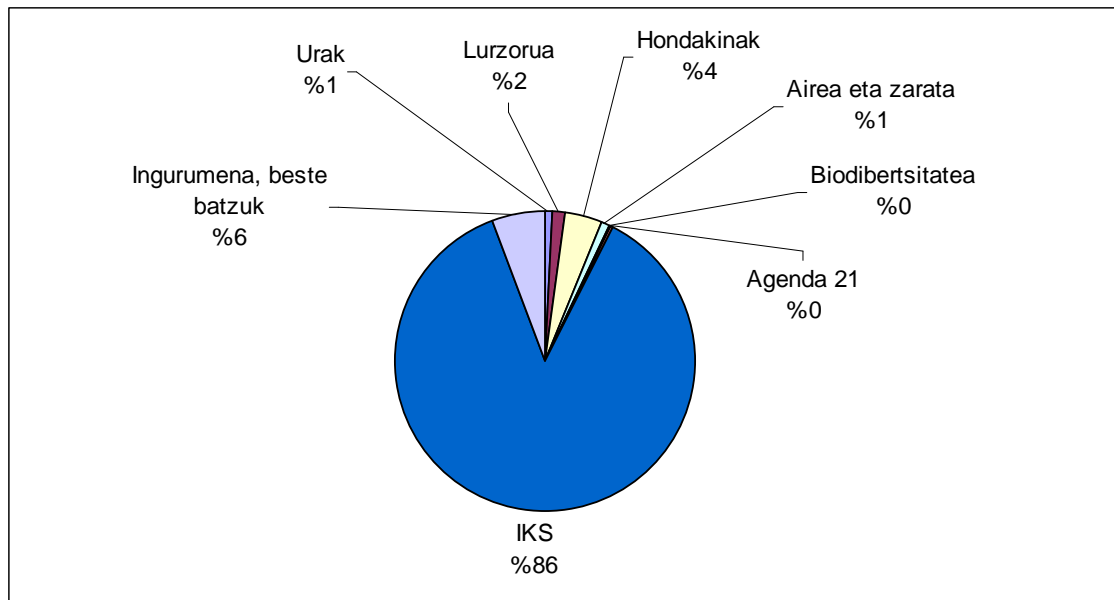

Ingurumena, Lurralde Plangintza, Nekazaritza eta Arrantza

Ingurumena

Aurrez aurrekoa

	Bizkaia	Gipuzkoa	Araba	Guztira	%
Urak	5	3	1	9	%6,2
Lurzorua	17	1	2	20	%13,8
Hondakinak	50	6	2	58	%40,0
Airea eta zarata	1		2	3	%2,1
Biodibertsitatea	2		2	4	%2,8
Ingurumena, beste batzuk	21	18	12	51	%35,2
GUZTIRA	96	28	21	145	

Hizkuntza

Gaztelania: 131 herritar (%90,3)

Euskara: 14 herritar (%9,7)

Arreta mota

Izapidea: 129 herritar (%89,0)

Informazioa: 15 herritar (%10,3)

Korrespondentzia: 1 herritar (%0,7)

Sexua

Gizona: 81 herritar (%55,9)

Emakumea: 59 herritar (%40,7)

Zehaztu gabe: 5 herritar (%3,4)

Telefonoa

Irak	13	%0,8
Lurzorua	26	%1,5
Hondakinak	68	%4,0
Airea eta zarata	11	%0,6
Biodibertsitatea	7	%0,4
Agenda 21	3	%0,2
IKS	1.486	%86,6
Ingurumena, beste batzuk	102	%5,9
Guztira	1.716	

Hizkuntza

Gaztelania: %76,3

Euskara: %23,7

Sexua

Gizona: %31,5

Emakumea: %68,5

Nekazaritza eta Arrantza

Aurrez aurrekoa