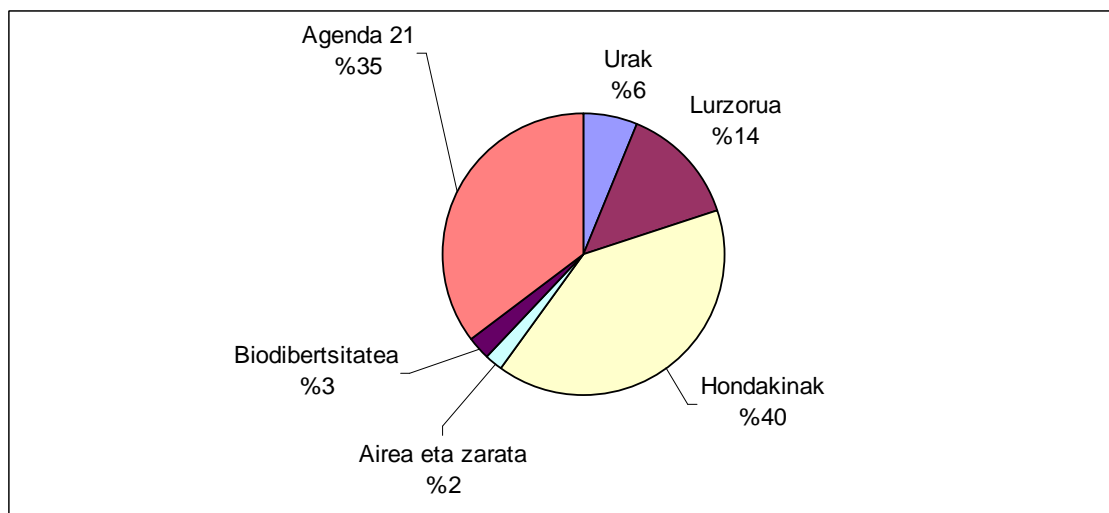

Ingurumena, Lurralde Plangintza, Nekazaritza eta Arrantza

Ingurumena

Aurrez aurrekoa

	Bizkaia	Gipuzkoa	Araba	Guztira	%
Urak	5	3	1	9	%6,2
Lurzorua	17	1	2	20	%13,8
Hondakinak	50	6	2	58	%40,0
Airea eta zarata	1		2	3	%2,1
Biodibertsitatea	2		2	4	%2,8
Ingurumena, beste batzuk	21	18	12	51	%35,2
GUZTIRA	96	28	21	145	

Gizona: 81 herritar (%55,9)

Emakumea: 59 herritar (%40,7)

Zehaztu gabe: 5 herritar (%3,4)

Telefonoa

Irak	13	%0,8
Lurzorua	26	%1,5
Hondakinak	68	%4,0
Airea eta zarata	11	%0,6
Biodibertsitatea	7	%0,4
Agenda 21	3	%0,2
IKS	1.486	%86,6
Ingurumena, beste batzuk	102	%5,9
Guztira	1.716	