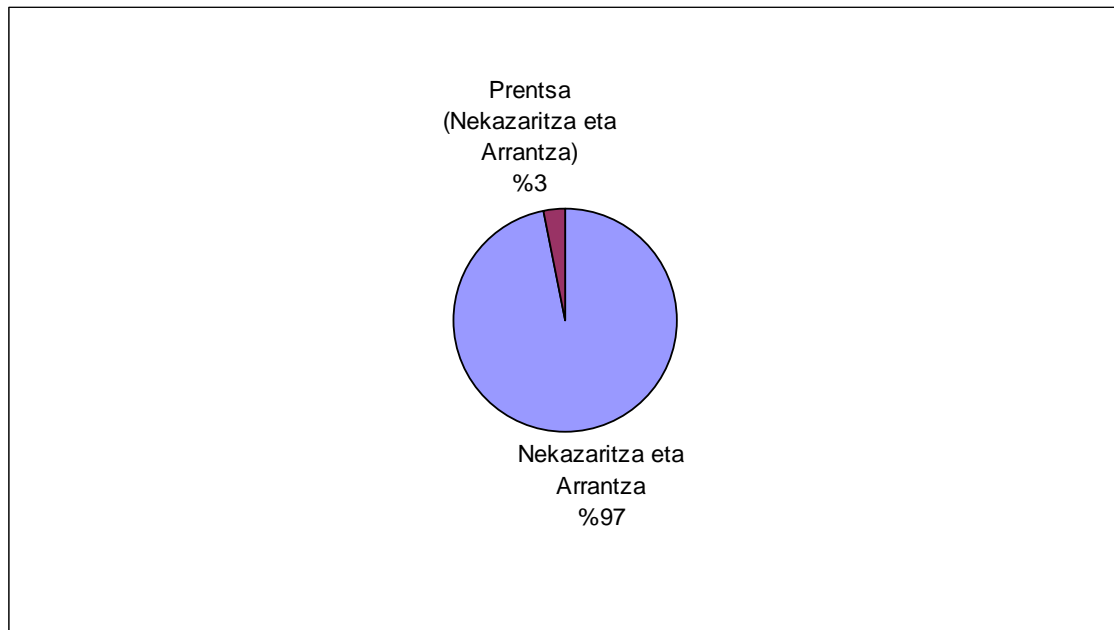

Gizona: 81 herritar (%55,9)

Emakumea: 59 herritar (%40,7)

Zehaztu gabe: 5 herritar (%3,4)

Telefonoa

Irak	13	%0,8
Lurzorua	26	%1,5
Hondakinak	68	%4,0
Airea eta zarata	11	%0,6
Biodibertsitatea	7	%0,4
Agenda 21	3	%0,2
IKS	1.486	%86,6
Ingurumena, beste batzuk	102	%5,9
Guztira	1.716	

	Bizkaia	Gipuzkoa	Araba	Guztira	%
Nekazaritza eta Arrantza	9	11	7	27	%100
GUZTIRA	9	11	7	27	

Hizkuntza

Gaztelania: 26 herritar (%80,8)

Euskara: 1 herritar (%19,2)

Arreta mota

Izapidea: 17 herritar (%63,0)

Informazioa: 8 herritar (%29,6)

Korrespondentzia: 2 herritar (%7,4)

Sexua

Gizona: 17 herritar (%63,0)

Emakumea: 9 herritar (%33,3)

Zehaztu gabe: 1 herritar (%3,7)

Telefonoa

Nekazaritza eta Arrantza	65	%97,0
Prensa	2	%3,0
Guztira	67	

Hizkuntza

Gaztelania: %77,6

Euskara: %22,4

Sexua

Gizona: %46,3

Emakumea: %53,7

Lurralde Plangintza

Aurrez aurrekoa

	Bizkaia	Gipuzkoa	Araba	Guztira	%
Lurralde plangintza	3		1	4	%100
GUZTIRA	3	0	1	4	