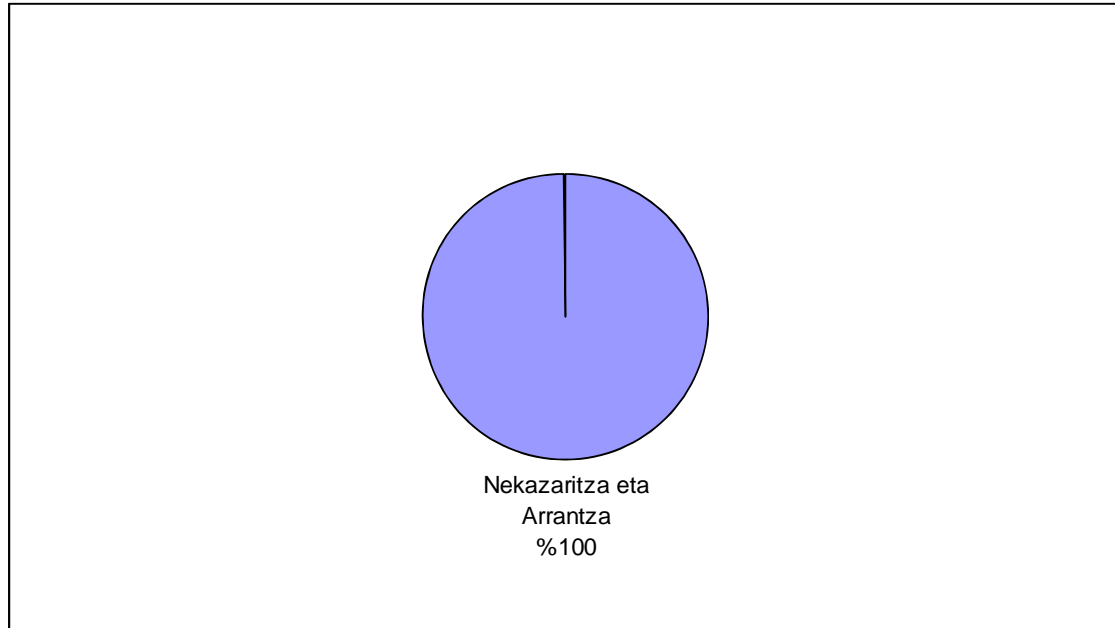

Aurrez aurrekoa

	Bizkaia	Gipuzkoa	Araba	Guztira	%
Nekazaritza eta Arrantza	16	24	4	44	%100
GUZTIRA	16	24	4	44	

Hizkuntza

Gaztelania: 38 herritar (%86,4)

Euskara: 6 herritar (%13,6)

Arreta mota

Izapidea: 26 herritar (%59,1)

Informazioa: 15 herritar (%34,1)

Korrespondentzia: 3 herritar (%6,8)

Sexua

Gizona: 30 herritar (%68,2)

Emakumea: 14 herritar (%31,8)

Telefonoa

Nekazaritza eta Arrantza	107	%100,0
Guztira	107	

Hizkuntza

Gaztelania: %88,8

Euskara: %11,2

Sexua

Gizona: %52,3

Emakumea: %47,7

Lurralde Plangintza

Aurrez aurrekoa

	Bizkaia	Gipuzkoa	Araba	Guztira	%
Lurralde plangintza	1	1		2	%100
GUZTIRA	1	1	0	2	