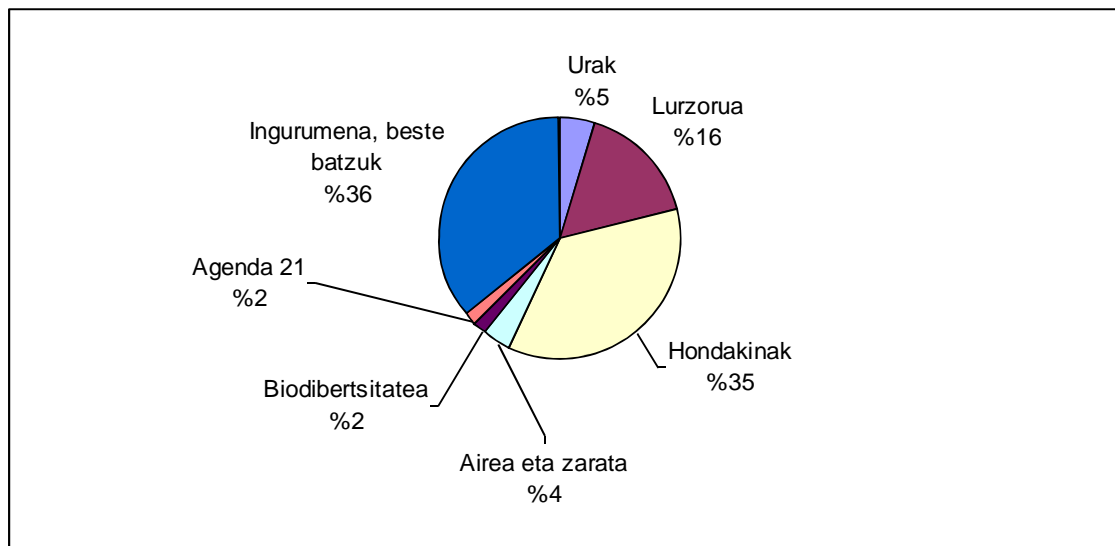

Ingurumena, Lurralde Plangintza, Nekazaritza eta Arrantza

Ingurumena

Aurrez aurrekoa

	Bizkaia	Gipuzkoa	Araba	Guztira	%
Urak	3	2	1	6	%4,9
Lurzorua	16	1	3	20	%16,4
Hondakinak	31	6	6	43	%35,2
Airea eta zarata	4		1	5	%4,1
Biodibertsitatea			2	2	%1,6
Agenda 21	1		1	2	%1,6
Ingurumena, beste batzuk	28	7	9	44	%36,1
GUZTIRA	83	16	23	122	

Hizkuntza

Gaztelania: 114 herritar (%93,4)

Euskara: 8 herritar (%6,6)

Arreta mota

Izapidea: 109 herritar (%89,3)

Informazioa: 11 herritar (%9,0)

Korrespondentzia: 2 herritar (%1,6)

Sexua

Gizona: 80 herritar (%65,6)

Emakumea: 35 herritar (%28,7)

Zehaztu gabe: 7 herritar (%5,7)

Telefonoa

Irak	7	%0,6
Lurzorua	14	%1,1
Hondakinak	66	%5,4
Airea eta zarata	9	%0,7
Biodibertsitatea	7	%0,6
Agenda 21	4	%0,3
IKS	1.017	%83,3
Ingurumena, beste batzuk	97	%7,9
Guztira	1.221	