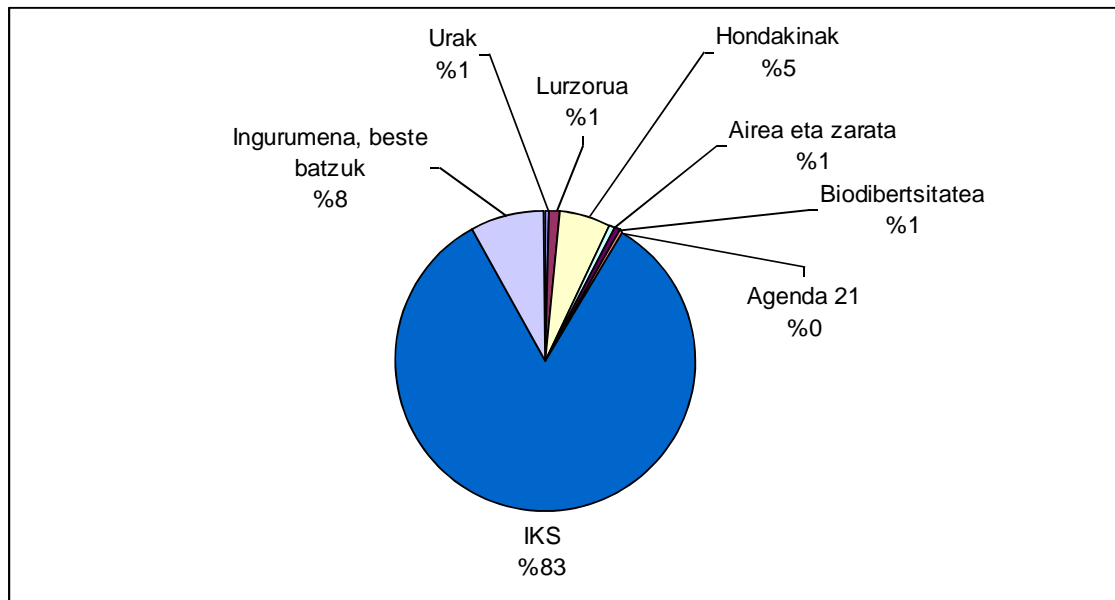

Ingurumena, Lurralde Plangintza, Nekazaritza eta Arrantza

Ingurumena

Aurrez aurrekoa

	Bizkaia	Gipuzkoa	Araba	Guztira	%
Urak	3	2	1	6	%4,9
Lurzorua	16	1	3	20	%16,4
Hondakinak	31	6	6	43	%35,2
Airea eta zarata	4		1	5	%4,1
Biodibertsitatea			2	2	%1,6
Agenda 21	1		1	2	%1,6
Ingurumena, beste batzuk	28	7	9	44	%36,1
GUZTIRA	83	16	23	122	

Gizona: 80 herritar (%65,6)

Emakumea: 35 herritar (%28,7)

Zehaztu gabe: 7 herritar (%5,7)

Telefonoa

Irak	7	%0,6
Lurzorua	14	%1,1
Hondakinak	66	%5,4
Airea eta zarata	9	%0,7
Biodibertsitatea	7	%0,6
Agenda 21	4	%0,3
IKS	1.017	%83,3
Ingurumena, beste batzuk	97	%7,9
Guztira	1.221	

Hizkuntza

Gaztelania: %80,4

Euskara: %19,6

Sexua

Gizona: %31,6

Emakumea: %68,2

Zehaztu gabe: %0,2

Nekazaritza eta Arrantza

Aurrez aurrekoa

	Bizkaia	Gipuzkoa	Araba	Guztira	%
Nekazaritza eta Arrantza	16	24	4	44	%100
GUZTIRA	16	24	4	44	

Hizkuntza

Gaztelania: 38 herritar (%86,4)

Euskara: 6 herritar (%13,6)

Arreta mota

Izapidea: 26 herritar (%59,1)