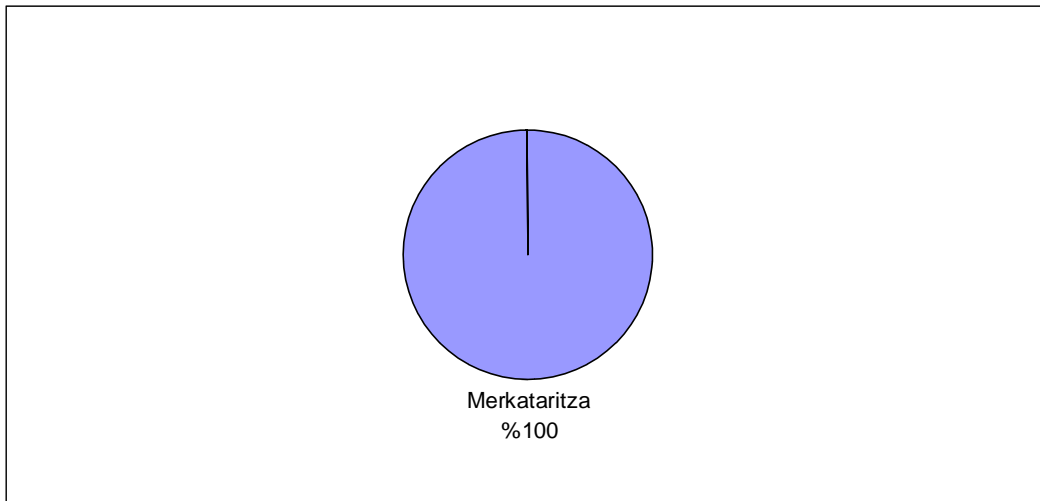

Aurrez aurrekoa

| | Bizkaia | Gipuzkoa | Araba | Guztira | % |
|----------------|-----------|----------|----------|-----------|------|
| Merkataritza | 17 | 8 | 4 | 29 | %100 |
| GUZTIRA | 17 | 8 | 4 | 29 | |

Hizkuntza

Gaztelania: 24 herritar (%82,8)

Euskara: 5 herritar (%17,2)

Arreta mota

Izapidea: 18 herritar (%62,1)

Informazioa: 11 herritar (%37,9)

Telefonoa

| | | |
|----------------|-----------|------|
| Merkataritza | 94 | %100 |
| Guztira | 94 | |