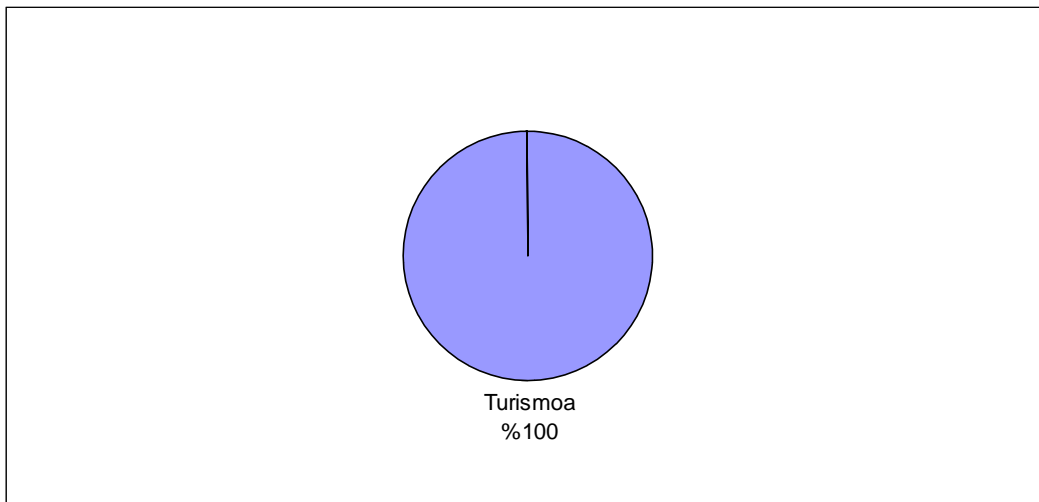

Hizkuntza

Gaztelania: 25 herritar (%78,1)

Euskara: 7 herritar (%21,9)

Arreta mota

Izapidea: 26 herritar (%81,3)

Informazioa: 6 herritar (%18,8)

Telefonoa

| | | |
|----------------|-----------|------|
| Turismoa | 79 | %100 |
| Guztira | 79 | |