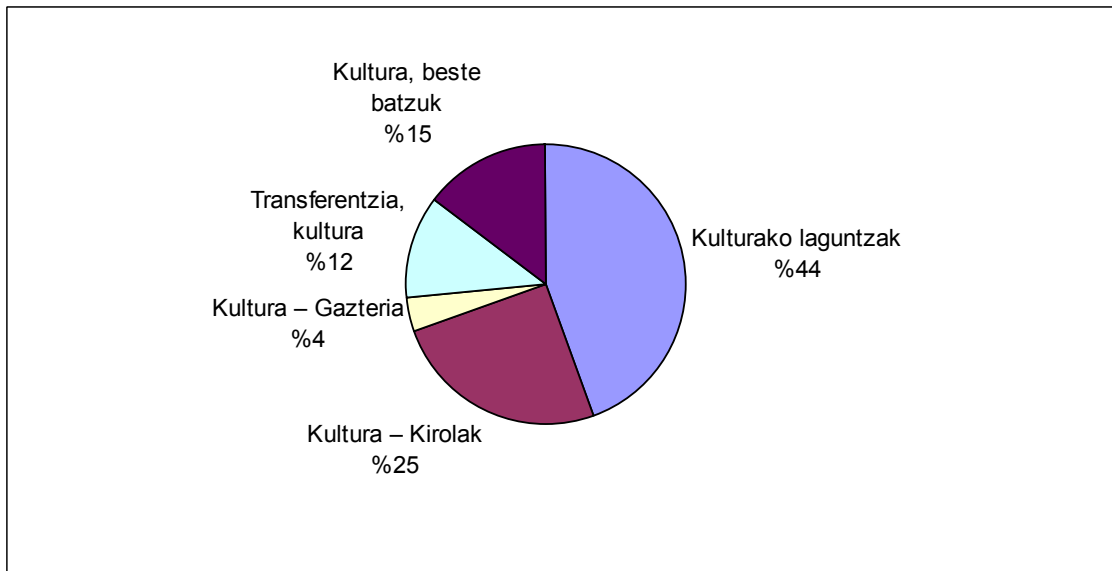

Kultura

Aurrez aurrekoa

	Bizkaia	Gipuzkoa	Araba	Guztira	%
Kulturako laguntzak	40	37	10	87	%44,4
Kultura – Kirolak	5	38	6	49	%25,0
Gazteria (Gazte Txartela, auzolandegiak...)	2	6		8	%4,1
Transferentzia, kultura	10	13		23	%11,7
Kultura, beste batzuk	14	14	1	29	%14,8
GUZTIRA	71	108	17	196	

Hizkuntza

Gaztelania: 132 herritar (%67,3)

Euskara: 64 herritar (%32,7)

Arreta mota

Izapidea: 134 herritar (%68,4)

Informazioa: 59 herritar (%30,1)

Korrespondentzia: 3 herritar (%1,5)

Telefonoa