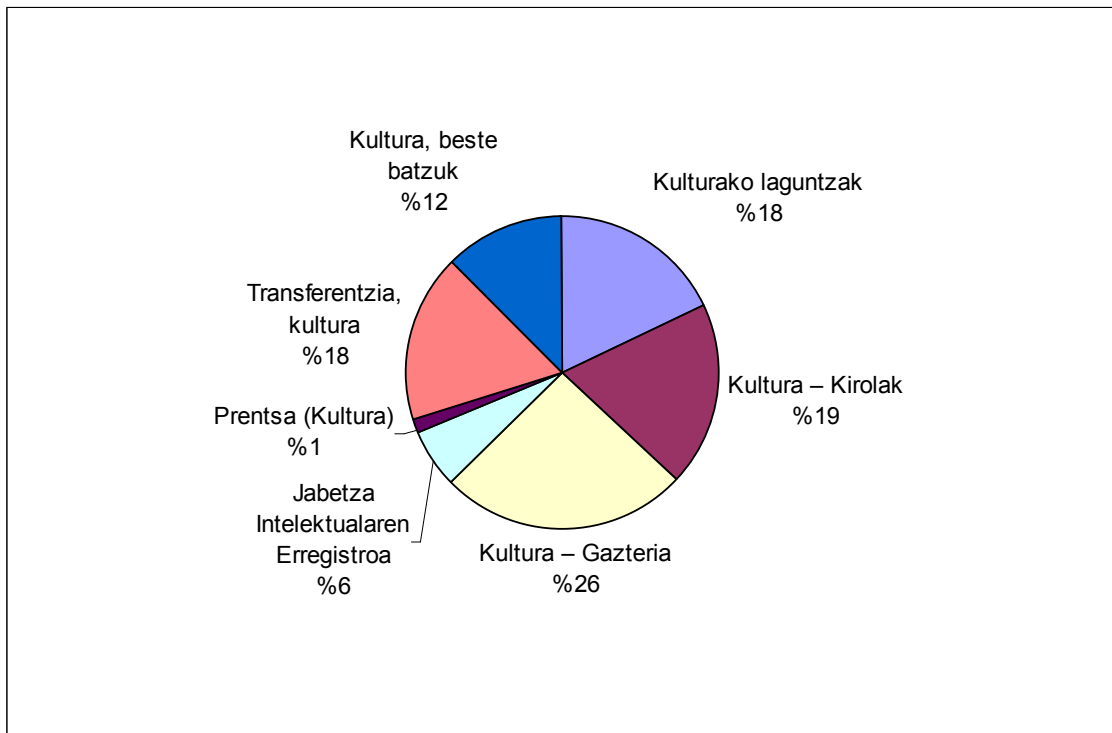

Kultura

Aurrez aurrekoa

	Bizkaia	Gipuzkoa	Araba	Guztira	%
Kulturako laguntzak	40	37	10	87	%44,4
Kultura – Kirolak	5	38	6	49	%25,0
Gazteria (Gazte Txartela, auzolandegiak...)	2	6		8	%4,1
Transferentzia, kultura	10	13		23	%11,7
Kultura, beste batzuk	14	14	1	29	%14,8
GUZTIRA	71	108	17	196	

Hizkuntza

Gaztelania: 132 herritar (%67,3)

Euskara: 64 herritar (%32,7)

Arreta mota

Izapidea: 134 herritar (%68,4)

Informazioa: 59 herritar (%30,1)

Korrespondentzia: 3 herritar (%1,5)

Telefonoa

Kulturako laguntzak	52	%18,0
Kultura – Kirolak	55	%19,0
Kultura – Gazteria (Gazte Txartela, auzolandegiak...)	74	%25,6
Kultura – Jabetza Intelektualaren Erregistroa	17	%5,9
Prentsa (Kultura)	4	%1,4
Transferentzia, kultura	51	%17,6
Kultura, beste batzuk	36	%12,5
Guztira	289	