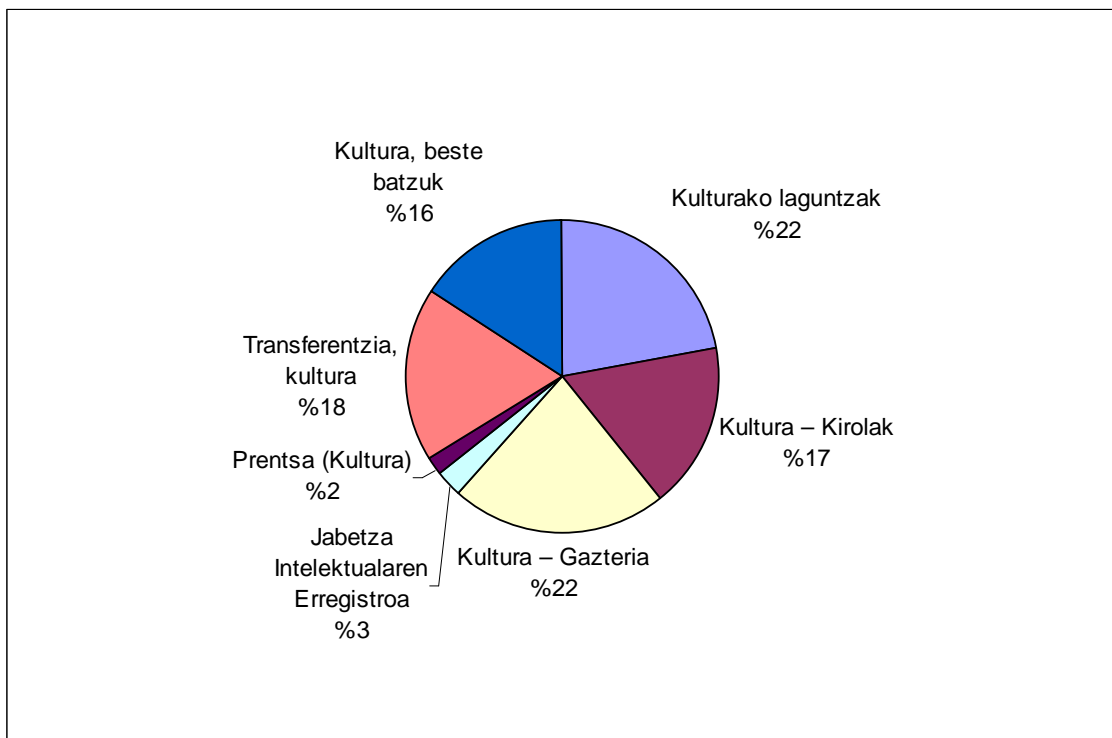

Kultura

Aurrez aurrekoa

	Bizkaia	Gipuzkoa	Araba	Guztira	%
Kulturako laguntzak	73	26	11	110	%49,8
Kultura – Kirolak	13	23	5	41	%18,6
Kultura – Gazteria (Gazte Txartela, auzolandegiak...)	1	4	1	6	%2,7
Transferentzia, kultura	14	6		20	%9,0
Kultura, beste batzuk	20	21	3	44	%19,9
GUZTIRA	121	80	20	221	

Hizkuntza

Gaztelania: 156 herritar (%70,6)

Euskara: 65 herritar (%29,4)

Arreta mota

Izapidea: 152 herritar (%68,8)

Informazioa: 67 herritar (%30,3)

Korrespondentzia: 2 herritar (%0,9)

Telefonoa

Kulturako laguntzak	60	%22,1
Kultura – Kirolak	46	%17,0
Kultura – Gazteria (Gazte Txartela, auzolandegiak...)	60	%22,1
Kultura – Jabetza Intelektualaren Erregistroa	8	%3,0
Prensa (Kultura)	5	%1,8
Transferentzia, kultura	49	%18,1
Kultura, beste batzuk	43	%15,9
Guztira	271	