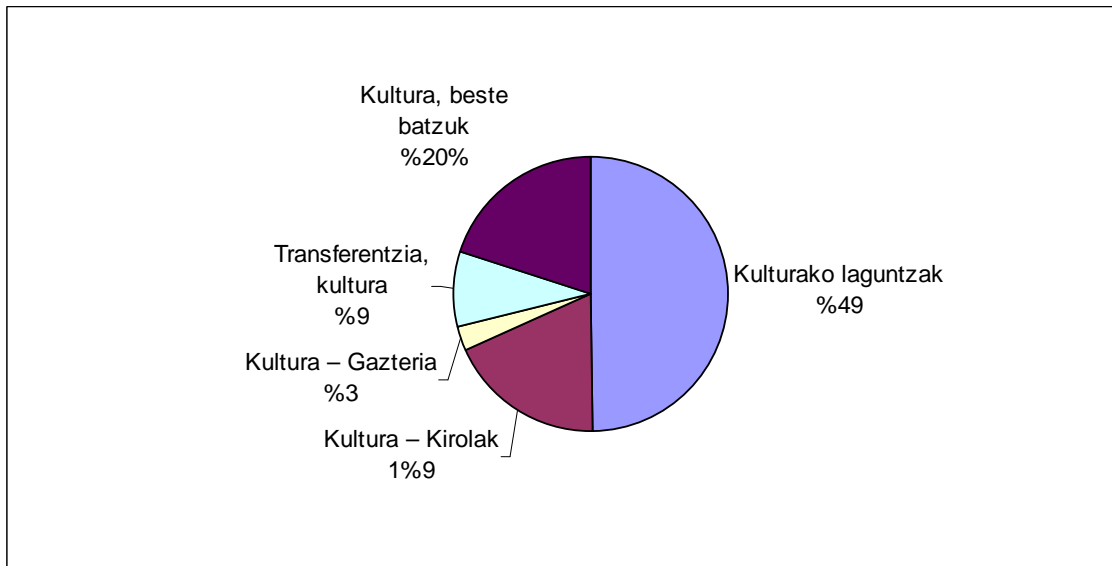

Kultura

Aurrez aurrekoa

	Bizkaia	Gipuzkoa	Araba	Guztira	%
Kulturako laguntzak	73	26	11	110	%49,8
Kultura – Kirolak	13	23	5	41	%18,6
Kultura – Gazteria (Gazte Txartela, auzolandegiak...)	1	4	1	6	%2,7
Transferentzia, kultura	14	6		20	%9,0
Kultura, beste batzuk	20	21	3	44	%19,9
GUZTIRA	121	80	20	221	

Hizkuntza

Gaztelania: 156 herritar (%70,6)

Euskara: 65 herritar (%29,4)

Arreta mota

Izapidea: 152 herritar (%68,8)

Informazioa: 67 herritar (%30,3)

Korrespondentzia: 2 herritar (%0,9)

Telefonoa