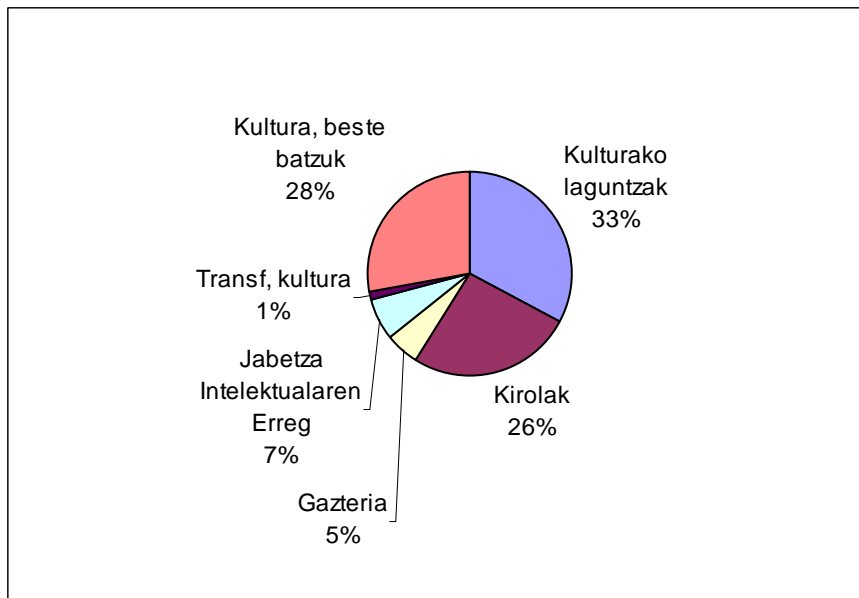

Kultura

Aurrez aurrekoa

	Bizkaia	Gipuzkoa	Araba	Guztira	%
Kulturako laguntzak	46	28	7	81	%32,7
Kultura – Kirolak	16	45	4	65	%26,2
Kultura – Gazteria (Gazte Txartela, auzolandegiak...)	4	9	0	13	%5,2
Kultura – Jabetza Intelektualaren Erregistroa	7	10	0	17	%6,9
Transferentzia, kultura	3	0	0	3	%1,2
Kultura, beste batzuk	12	51	6	69	%27,8
GUZTIRA	88	143	17	248	

Hizkuntza

Gaztelania: 159 herritar (% 64,1)

Euskara: 89 herritar (% 35,9)

Arreta mota

Izapidea: 181 herritar (% 73)

Argibideak: 67 herritar (% 27)

Telefonoa

Kulturako laguntzak	52	%12,84
Kultura – Kirolak	51	%12,59
Kultura – Gazteria	111	%27,41
Kultura, beste batzuk	50	%12,35
Prensa (Kultura)	10	%2,47
Jabetza Intelektuala	6	%1,48
Transferentzia, kultura	125	%30,86
Guztira	405	