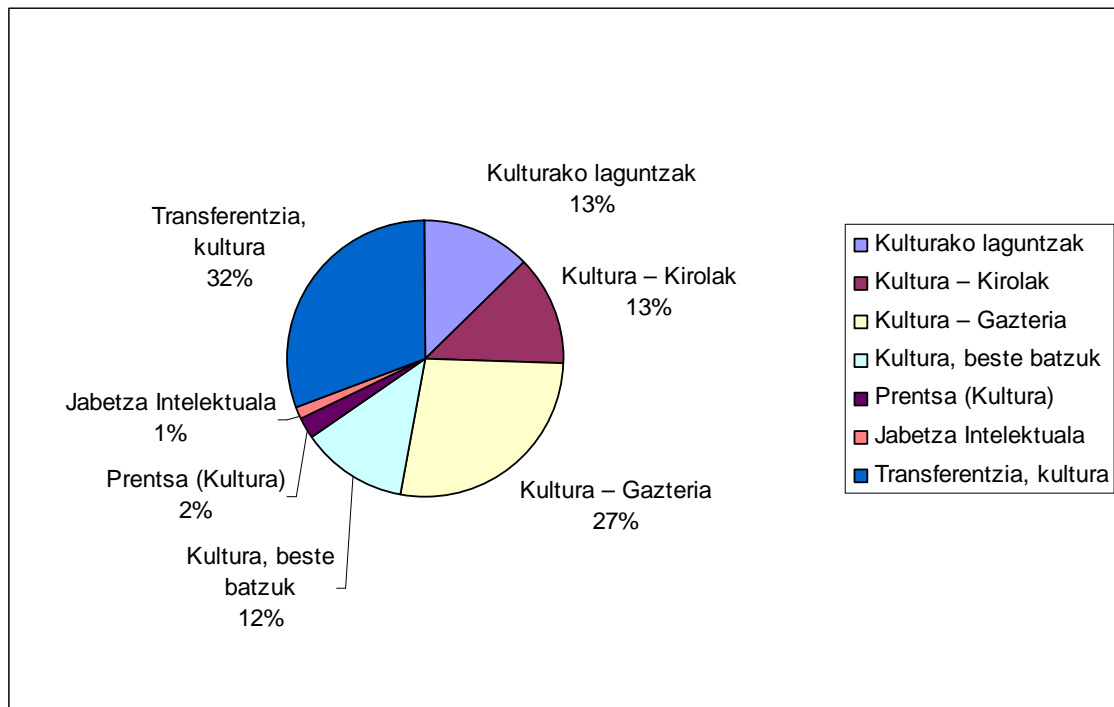

Kultura

Aurrez aurrekoa

	Bizkaia	Gipuzkoa	Araba	Guztira	%
Kulturako laguntzak	46	28	7	81	%32,7
Kultura – Kirolak	16	45	4	65	%26,2
Kultura – Gazteria (Gazte Txartela, auzolandegiak...)	4	9	0	13	%5,2
Kultura – Jabetza Intelektualaren Erregistroa	7	10	0	17	%6,9
Transferentzia, kultura	3	0	0	3	%1,2
Kultura, beste batzuk	12	51	6	69	%27,8
GUZTIRA	88	143	17	248	

Hizkuntza

Gaztelania: 159 herritar (% 64,1)

Euskara: 89 herritar (% 35,9)

Arreta mota

Izapidea: 181 herritar (% 73)

Argibideak: 67 herritar (% 27)

Telefonoa

Kulturako laguntzak	52	%12,84
Kultura – Kirolak	51	%12,59
Kultura – Gazteria	111	%27,41
Kultura, beste batzuk	50	%12,35
Prensa (Kultura)	10	%2,47
Jabetza Intelektuala	6	%1,48
Transferentzia, kultura	125	%30,86
Guztira	405	

Hizkuntza

Gaztelania: %74

Euskara: %26