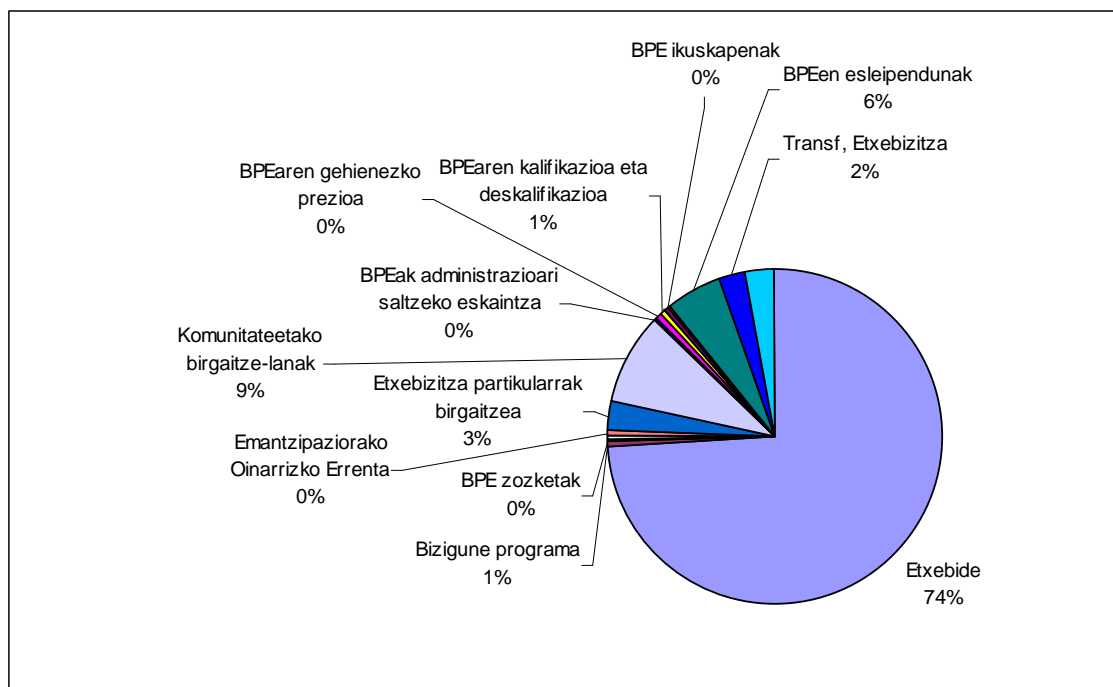

Etxebizitza eta Garraioa

Etxebizitza

Aurrez aurrekoa

	Bizkaia	Gipuzkoa	Araba	Guztira	%
Etxebide	3821	2680	4036	10537	%73,8
Bizigune programa	64	19	16	99	%0,7
BPE zozketak	20	4	18	42	%0,3
Etxebizitza libre erabilia erosteko laguntzak	11	7	1	19	%0,1
BPEak erosteko laguntzak	3	16	3	22	%0,2
Emantzipaziorako Oinarrizko Errenta	37	13	11	61	%0,4
Etxebizitza partikularrak birgaitzea	145	97	183	425	%3,0
Komunitateetako birgaitze-lanak	700	376	174	1250	%8,8
BPEak administrazioari saltzeko eskaintza	21	22	15	58	%0,4
BPEaren gehienezko prezioa	11	10	40	61	%0,4
BPEaren kalifikazioa eta deskalifikazioa	39	23	10	72	%0,5
BPEen eraikuntza-akatsak	4	1	17	22	%0,2
BPEak trukatzeko poltsa	7	1	4	12	%0,1
BPE ikuskapenak	9	3	24	36	%0,3
BPEen esleipendunak	413	104	305	822	%5,8
Transferentzia, Etxebizitza	296	0	55	351	%2,5
Etxebizitza, beste batzuk	99	72	220	391	%2,7
GUZTIRA	5700	3448	5132	14280	

Hizkuntza

Gaztelania: 12842 herritar (%89,93)

Euskara: 1438 herritar (%10,07)

	Bizkaia	Gipuzkoa	Araba	Guztira	%
Izapidea	2901	2226	1806	6933	%48,55
Argibideak	2799	1222	3326	7347	%51,45
GUZTIRA	5700	3448	5132	14280	

Telefonoa

BPEen esleipendunak	504	%7,39
Etxebizitza libre laguntzak	26	%0,38
BPEak erosteko laguntzak	39	%0,57
BPEak trukatzeko poltsa	54	%0,79
Bizigune programa	398	%5,84
BPEaren kalif./deskalf.	37	%0,54
Lurrareu erosketa	274	%4,02
BPEen eraikuntza-akatsak	24	%0,35
Etxebide	3227	%47,32
BPE ikuskapenak	21	%0,31
Etxebizitza, beste batzuk	318	%4,66
BPEaren gehieneko prezioa	52	%0,76
Prensa (Etxebizitza)	4	%0,06
Etxebizitza birgaitzea	312	%4,57
Komunitate birgaitze-lanak	868	%12,73
Emantzipazioarako Errenta	320	%4,69
BPE zozketak	106	%1,55
Transf. Etxebizitza	169	%2,48
BPEak administrazioari saldu	67	%0,98
Guztira	6820	