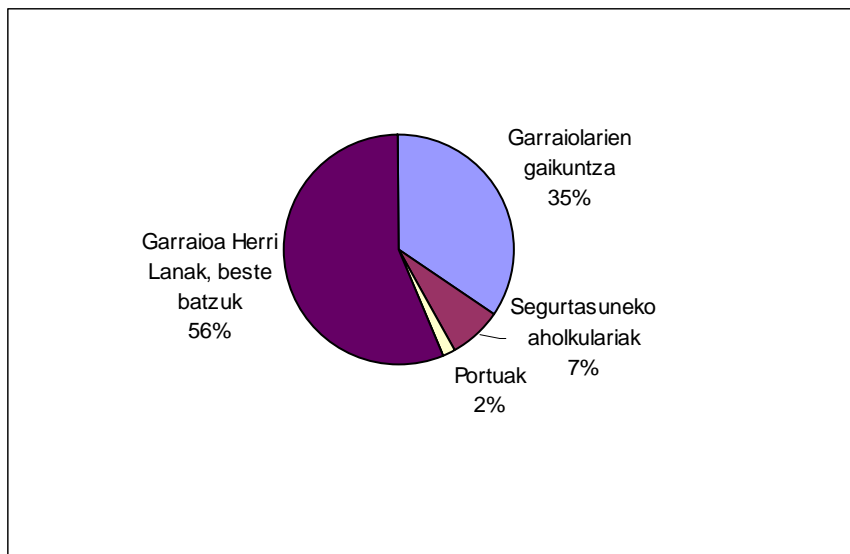

Telefonoa

BPEen esleipendunak	504	%7,39
Etxebizitza libre laguntzak	26	%0,38
BPEak erosteko laguntzak	39	%0,57
BPEak trukatzeko poltsa	54	%0,79
Bizigune programa	398	%5,84
BPEaren kalif./deskalf.	37	%0,54
Lurrareu erosketa	274	%4,02
BPEen eraikuntza-akatsak	24	%0,35
Etxebide	3227	%47,32
BPE ikuskapenak	21	%0,31
Etxebizitza, beste batzuk	318	%4,66
BPEaren gehieneko prezioa	52	%0,76
Prensa (Etxebizitza)	4	%0,06
Etxebizitza birgaitzea	312	%4,57
Komunitate birgaitze-lanak	868	%12,73
Emantzipazioarako Errenta	320	%4,69
BPE zozketak	106	%1,55
Transf. Etxebizitza	169	%2,48
BPEak administrazioari saldu	67	%0,98
Guztira	6820	

Hizkuntza

Gaztelania: %92,8

Euskara: %7,2

Garraioa eta Herri Lanak

Aurrez aurrekoa

	Bizkaia	Gipuzkoa	Araba	Guztira	%
Garraiolarien gaikuntza	19	0	0	19	%34,5
Segurtasuneko aholkulariak	4	0	0	4	%7,3
Portuak	0	1	0	1	%1,8
Transferentzia, Garraioa eta Herri Lanak	0	0	0	0	%0,0
Garraioa eta Herri Lanak, beste batzuk	22	9	0	31	%56,4
GUZTIRA	45	10	0	5	

Hizkuntza

Gaztelania: 50 herritar (%90,9)

Euskara: 5 herritar (%9,8)

	Bizkaia	Gipuzkoa	Araba	Guztira	%
Izapidea	33	7	0	40	%72,7
Argibideak	12	3	0	15	%27,3
GUZTIRA	45	10	0	55	

Telefonoa

Garraiolarien gaikuntza	32	%23,70
Segurtasun. aholkulariak	4	%2,96
Portuak	18	%13,33
Transf. Garraioa-HerriLan	48	%35,56
Garraioa-Herri Lanak	33	%24,44
Guztira	135	