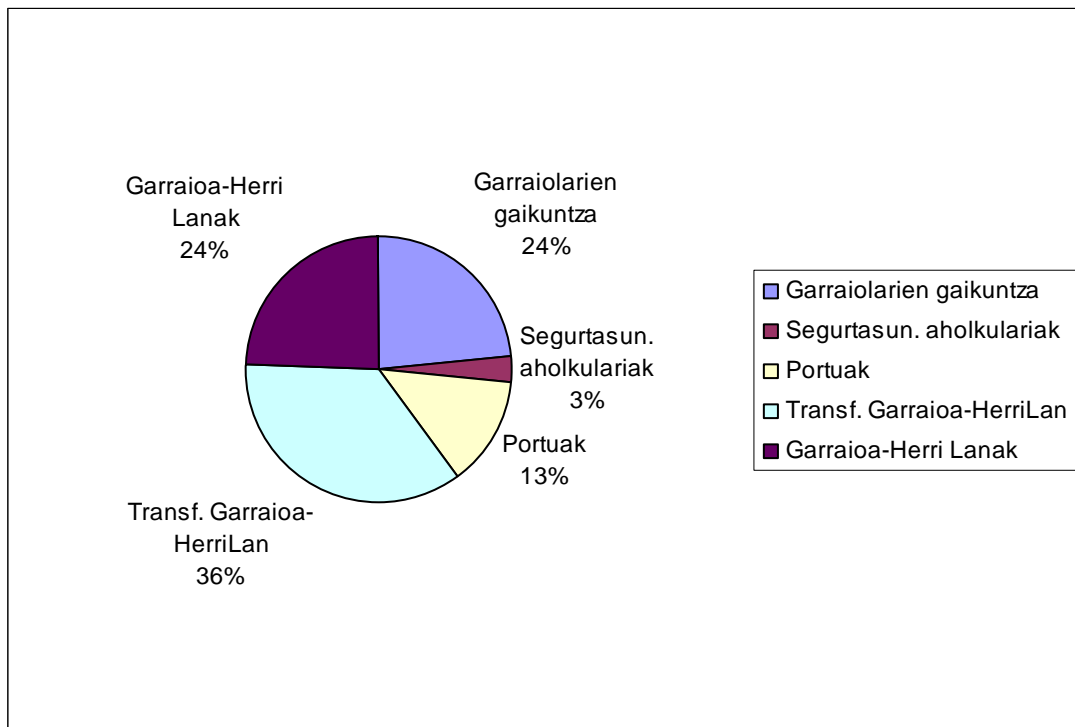

Hizkuntza

Gaztelania: %92,8

Euskara: %7,2

Garraioa eta Herri Lanak

Aurrez aurrekoa

	Bizkaia	Gipuzkoa	Araba	Guztira	%
Garraiolarien gaikuntza	19	0	0	19	%34,5
Segurtasuneko aholkulariak	4	0	0	4	%7,3
Portuak	0	1	0	1	%1,8
Transferentzia, Garraioa eta Herri Lanak	0	0	0	0	%0,0
Garraioa eta Herri Lanak, beste batzuk	22	9	0	31	%56,4
GUZTIRA	45	10	0	5	

Hizkuntza

Gaztelania: 50 herritar (%90,9)

Euskara: 5 herritar (%9,8)

	Bizkaia	Gipuzkoa	Araba	Guztira	%
Izapidea	33	7	0	40	%72,7
Argibideak	12	3	0	15	%27,3
GUZTIRA	45	10	0	55	

Telefonoa

Garraiolarien gaikuntza	32	%23,70
Segurtasun. aholkulariak	4	%2,96
Portuak	18	%13,33
Transf. Garraioa-HerriLan	48	%35,56
Garraioa-Herri Lanak	33	%24,44
Guztira	135	