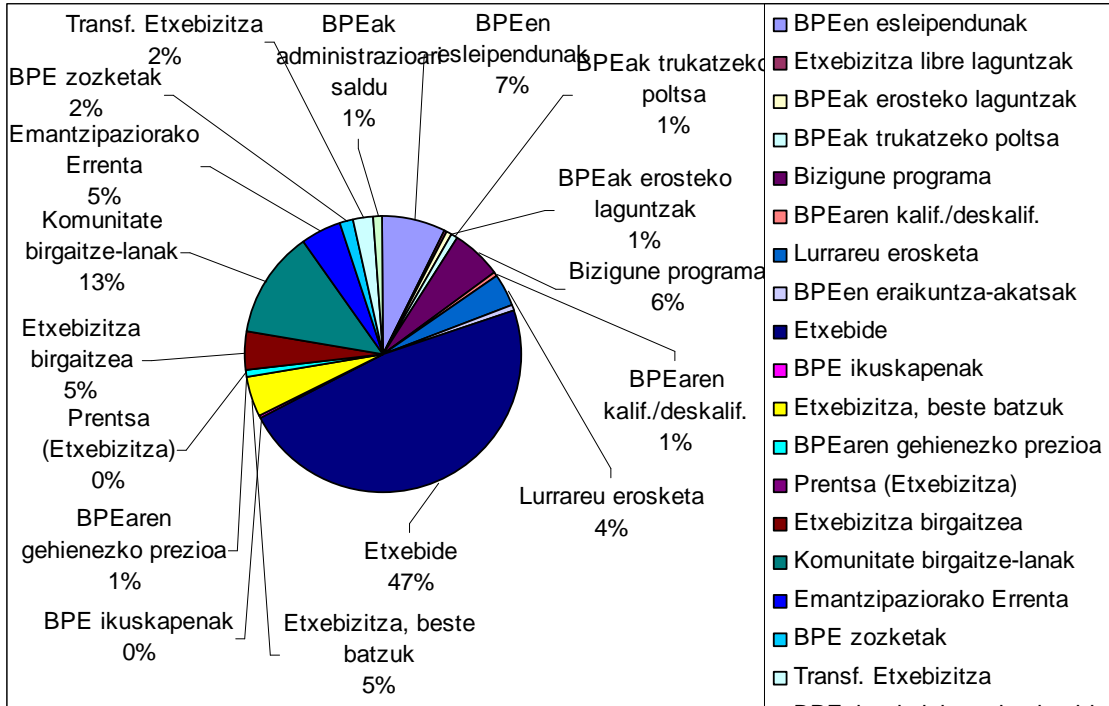

Etxebizitza eta Garraioa

Etxebizitza

Aurrez aurrekoa

	Bizkaia	Gipuzkoa	Araba	Guztira	%
Etxebide	3821	2680	4036	10537	%73,8
Bizigune programa	64	19	16	99	%0,7
BPE zozketak	20	4	18	42	%0,3
Etxebizitza libre erabilia erosteko laguntzak	11	7	1	19	%0,1
BPEak erosteko laguntzak	3	16	3	22	%0,2
Emantzipaziorako Oinarrizko Errenta	37	13	11	61	%0,4
Etxebizitza partikularrak birgaitzea	145	97	183	425	%3,0
Komunitateetako birgaitze-lanak	700	376	174	1250	%8,8
BPEak administrazioari saltzeko eskaintza	21	22	15	58	%0,4
BPEaren gehienezko prezioa	11	10	40	61	%0,4
BPEaren kalifikazioa eta deskalifikazioa	39	23	10	72	%0,5
BPEen eraikuntza-akatsak	4	1	17	22	%0,2
BPEak trukatzeko poltsa	7	1	4	12	%0,1
BPE ikuskapenak	9	3	24	36	%0,3
BPEen esleipendunak	413	104	305	822	%5,8
Transferentzia, Etxebizitza	296	0	55	351	%2,5
Etxebizitza, beste batzuk	99	72	220	391	%2,7
GUZTIRA	5700	3448	5132	14280	

Hizkuntza

Gaztelania: 12842 herritar (%89,93)

Euskara: 1438 herritar (%10,07)

	Bizkaia	Gipuzkoa	Araba	Guztira	%
Izapidea	2901	2226	1806	6933	%48,55
Argibideak	2799	1222	3326	7347	%51,45
GUZTIRA	5700	3448	5132	14280	

Telefonoa

BPEen esleipendunak	504	%7,39
Etxebizitza libre laguntzak	26	%0,38
BPEak erosteko laguntzak	39	%0,57
BPEak trukatzeko poltsa	54	%0,79
Bizigune programa	398	%5,84
BPEaren kalif./deskalf.	37	%0,54
Lurrareu erosketa	274	%4,02
BPEen eraikuntza-akatsak	24	%0,35
Etxebide	3227	%47,32
BPE ikuskapenak	21	%0,31
Etxebizitza, beste batzuk	318	%4,66
BPEaren gehieneko prezioa	52	%0,76
Prensa (Etxebizitza)	4	%0,06
Etxebizitza birgaitzea	312	%4,57
Komunitate birgaitze-lanak	868	%12,73
Emantzipazioarako Errenta	320	%4,69
BPE zozketak	106	%1,55
Transf. Etxebizitza	169	%2,48
BPEak administrazioari saldu	67	%0,98
Guztira	6820	