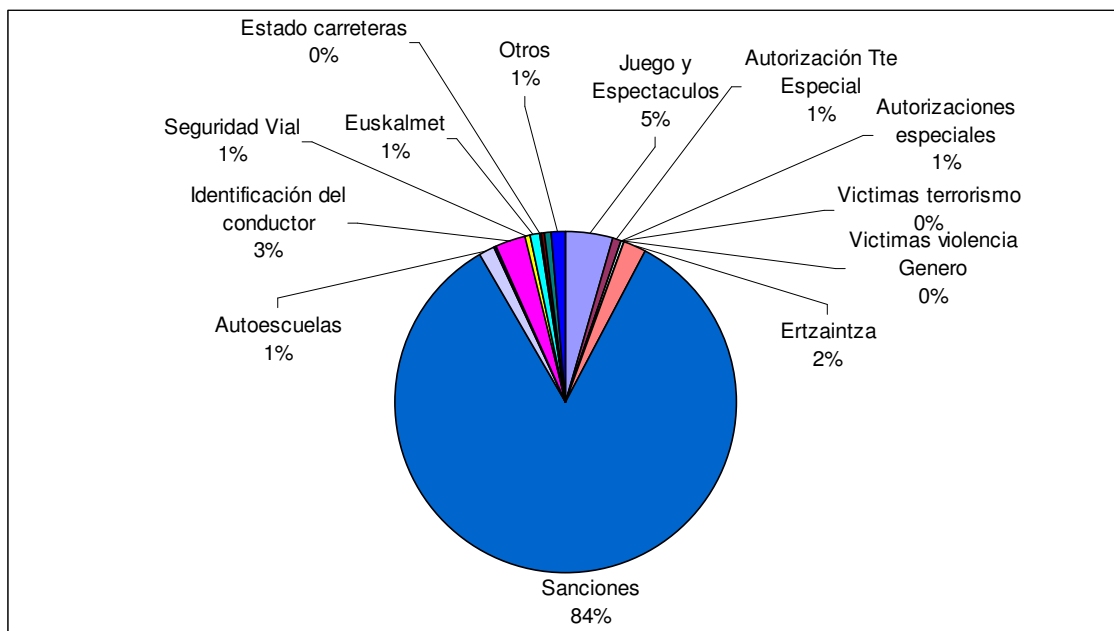

Seguridad

Presencial

	Bizkaia	Gipuzkoa	Araba	Total	%
Juego y Espectáculos	4	1	11	16	0,5%
Autorización Transporte Especial	2	3	6	11	0,3%
Autorizaciones especiales festivos / fechas	1	1	1	3	0,1%
Victimas terrorismo	1	1		2	0,1%
Victimas violencia Género	3	1	8	12	0,3%
Ertzaintza	7	3	6	16	0,5%
Sanciones	1.071	1.548	386	3.005	87,0%
Autoescuelas	4	5	4	13	0,4%
Pruebas deportivas	1	1		2	0,1%
Identificación del conductor	173	70	69	312	9,0%
Transferencia interior	6	2	11	19	0,5%
Otros Interior	29	12	4	45	1,3%
TOTAL	1.302	1.648	506	3.456	

Idioma

Castellano: 67,4%

Euskera: 32,5%

Tipo de atención

Trámite: 67,7%

Información: 30,6%

Correspondencia: 1,7%

Género

Hombre: 48,9%

Mujer: 22,9%

Sin especificar: 28,2%

Teléfono

Juego y Espectáculos	127	4,6%
Autorización Transporte Especial	16	0,6%
Autorizaciones especiales: festivos / fechas restringidas	6	0,2%
Victimas terrorismo	3	0,1%
Victimas violencia Género	4	0,1%
Ertzaintza	57	2,1%
Sanciones	2.337	84,1%
Autoescuelas	32	1,2%
Pruebas deportivas	11	0,4%
Identificación del conductor	78	2,8%
Seguridad Vial	15	0,5%
Euskalmet	21	0,8%
Estado carreteras	8	0,3%
Prensa Interior	6	0,2%
Transferencia Interior	16	0,6%
Otros Interior	41	1,5%
Total	2.778	