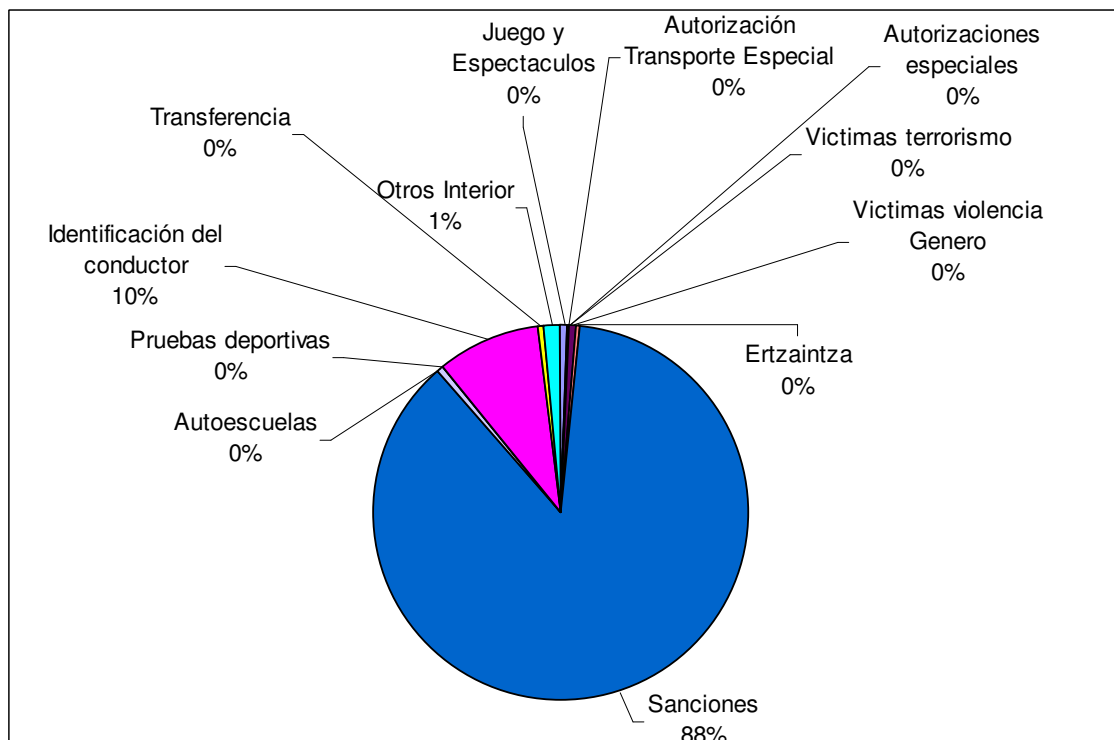

Seguridad

Presencial

	Bizkaia	Gipuzkoa	Araba	Total	%
Juego y Espectáculos	4	1	11	16	0,5%
Autorización Transporte Especial	2	3	6	11	0,3%
Autorizaciones especiales festivos / fechas	1	1	1	3	0,1%
Victimas terrorismo	1	1		2	0,1%
Victimas violencia Género	3	1	8	12	0,3%
Ertzaintza	7	3	6	16	0,5%
Sanciones	1.071	1.548	386	3.005	87,0%
Autoescuelas	4	5	4	13	0,4%
Pruebas deportivas	1	1		2	0,1%
Identificación del conductor	173	70	69	312	9,0%
Transferencia interior	6	2	11	19	0,5%
Otros Interior	29	12	4	45	1,3%
TOTAL	1.302	1.648	506	3.456	