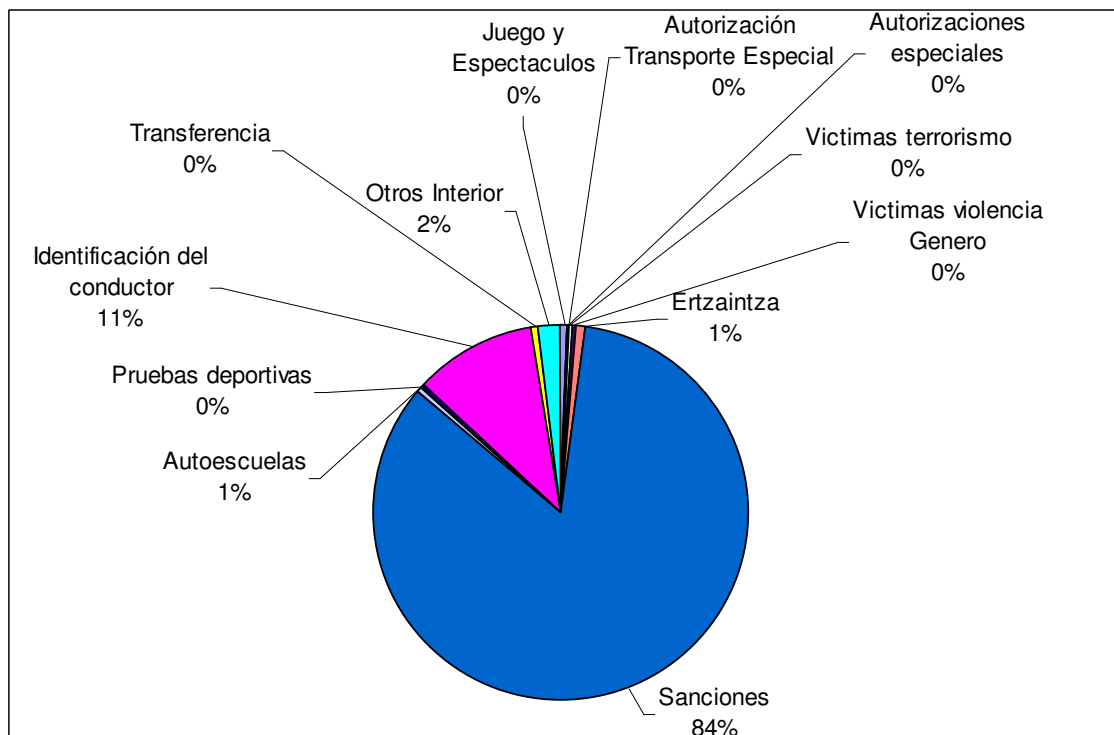

Seguridad

Presencial

	Bizkaia	Gipuzkoa	Araba	Total	%
Juego y Espectáculos	2	3	9	14	0,4%
Autorización Transporte Especial	3		5	8	0,2%
Autorizaciones especiales festivos / fechas	4	1	3	8	0,2%
Victimas terrorismo			6	6	0,2%
Victimas violencia Género	2	1	11	14	0,4%
Ertzaintza	4	6	10	20	0,6%
Sanciones	1.091	1.305	409	2.805	84,0%
Autoescuelas	2	8	11	21	0,6%
Pruebas deportivas	2	1	4	7	0,2%
Identificación del conductor	219	90	42	351	10,5%
Transferencia interior	8		10	18	0,5%
Otros Interior	52	9	8	69	2,1%
TOTAL	1.389	1.424	528	3.341	

Hombre: 56,2%

Mujer: 25,1%

Sin especificar: 18,7%

Teléfono

Juego y Espectáculos	123	4,8%
Autorización Transporte Especial	28	1,1%
Autorizaciones especiales: festivos / fechas restringidas	13	0,5%
Victimas terrorismo	5	0,2%
Victimas violencia Género	6	0,2%
Ertzaintza	69	2,7%
Sanciones	2.070	80,8%
Autoescuelas	13	0,5%
Pruebas deportivas	6	0,2%
Identificación del conductor	114	4,4%
Seguridad Vial	3	0,1%
Euskalmet	16	0,6%
Estado carreteras	25	1,0%
Prensa Interior	5	0,2%
Transferencia Interior	17	0,7%
Otros Interior	49	1,9%
Total	2.562	