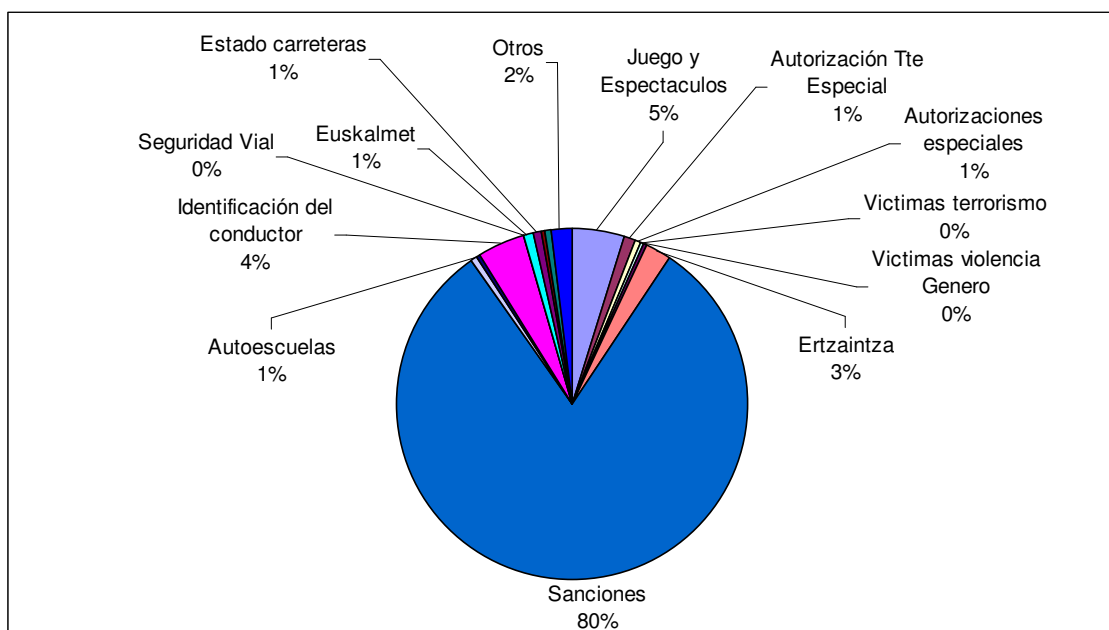

Seguridad

Presencial

	Bizkaia	Gipuzkoa	Araba	Total	%
Juego y Espectáculos	2	3	9	14	0,4%
Autorización Transporte Especial	3		5	8	0,2%
Autorizaciones especiales festivos / fechas	4	1	3	8	0,2%
Victimas terrorismo			6	6	0,2%
Victimas violencia Género	2	1	11	14	0,4%
Ertzaintza	4	6	10	20	0,6%
Sanciones	1.091	1.305	409	2.805	84,0%
Autoescuelas	2	8	11	21	0,6%
Pruebas deportivas	2	1	4	7	0,2%
Identificación del conductor	219	90	42	351	10,5%
Transferencia interior	8		10	18	0,5%
Otros Interior	52	9	8	69	2,1%
TOTAL	1.389	1.424	528	3.341	

Idioma

Castellano: 75,8%

Euskera: 24,2%

Tipo de atención

Trámite: 68,0%

Información: 30,2%

Correspondencia: 1,8%

Género

Hombre: 56,2%

Mujer: 25,1%

Sin especificar: 18,7%

Teléfono

Juego y Espectáculos	123	4,8%
Autorización Transporte Especial	28	1,1%
Autorizaciones especiales: festivos / fechas restringidas	13	0,5%
Victimas terrorismo	5	0,2%
Victimas violencia Género	6	0,2%
Ertzaintza	69	2,7%
Sanciones	2.070	80,8%
Autoescuelas	13	0,5%
Pruebas deportivas	6	0,2%
Identificación del conductor	114	4,4%
Seguridad Vial	3	0,1%
Euskalmet	16	0,6%
Estado carreteras	25	1,0%
Prensa Interior	5	0,2%
Transferencia Interior	17	0,7%
Otros Interior	49	1,9%
Total	2.562	