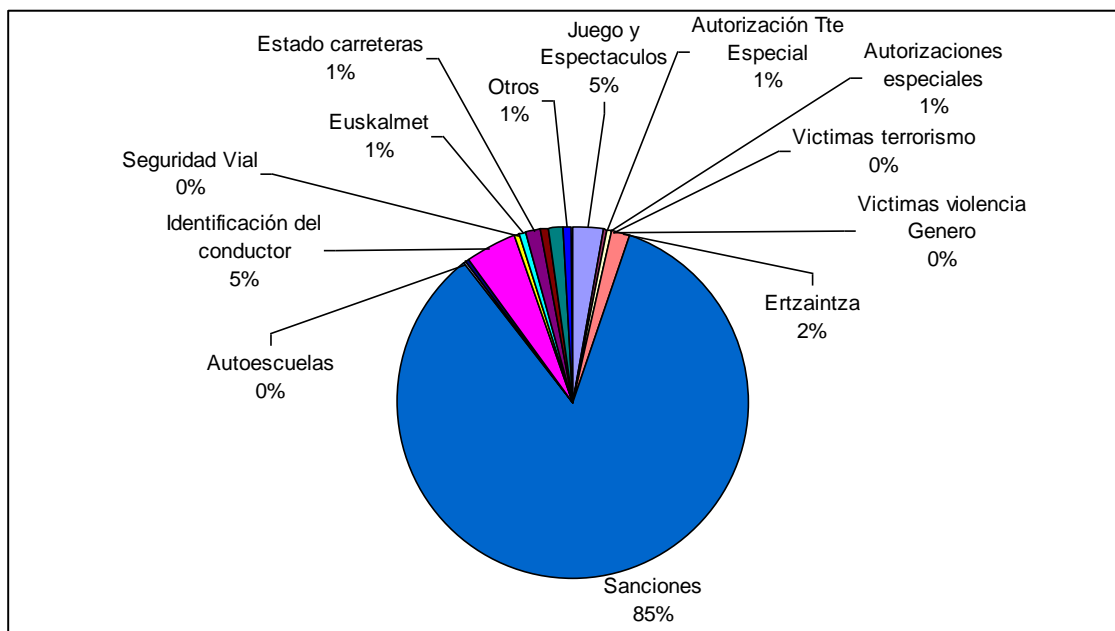

Seguridad

Presencial

	Bizkaia	Gipuzkoa	Araba	Total	%
Juego y Espectáculos	5	1	4	10	0,4%
Autorización Transporte Especial	2	6	6	14	0,5%
Autorizaciones especiales festivos / fechas	1		4	5	0,2%
Victimas terrorismo		1	7	8	0,3%
Victimas violencia Género		1	12	13	0,5%
Ertzaintza	1		20	21	0,8%
Sanciones	775	1.127	312	2.214	84,2%
Autoescuelas	1	1	6	8	0,3%
Pruebas deportivas		1	1	2	0,1%
Identificación del conductor	177	76	28	281	10,7%
Transferencia interior	1		3	4	0,2%
Otros Interior	36	10	5	51	1,9%
TOTAL	999	1.224	408	2.631	

Hombre: 52,0%

Mujer: 25,1%

Sin especificar: 22,9%

Teléfono

Juego y Espectáculos	47	2,7%
Autorización Transporte Especial	9	0,5%
Autorizaciones especiales: festivos / fechas restringidas	5	0,3%
Victimas terrorismo	1	0,1%
Victimas violencia Género	1	0,1%
Ertzaintza	26	1,5%
Sanciones	1.443	84,3%
Autoescuelas	3	0,2%
Pruebas deportivas	5	0,3%
Identificación del conductor	82	4,8%
Seguridad Vial	8	0,5%
Euskalmet	11	0,6%
Estado carreteras	23	1,3%
Prensa Interior	7	0,4%
Transferencia Interior	24	1,4%
Otros Interior	16	0,9%
Total	1.711	