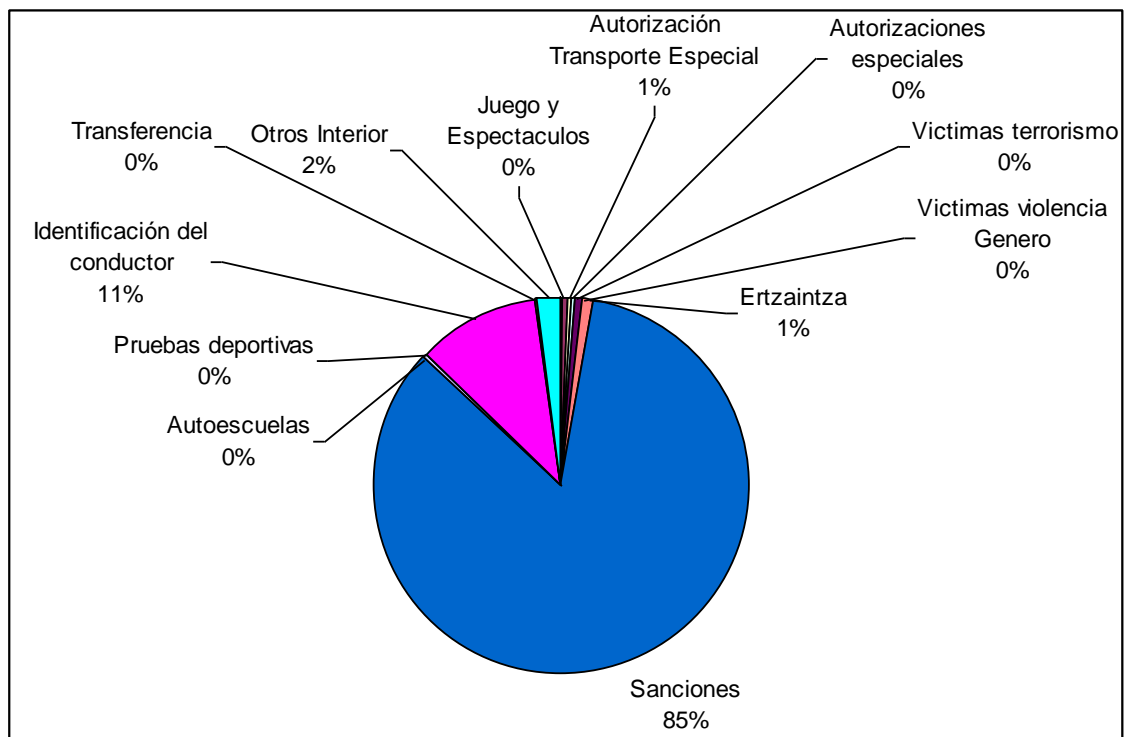

Seguridad

Presencial

	Bizkaia	Gipuzkoa	Araba	Total	%
Juego y Espectáculos	5	1	4	10	0,4%
Autorización Transporte Especial	2	6	6	14	0,5%
Autorizaciones especiales festivos / fechas	1		4	5	0,2%
Victimas terrorismo		1	7	8	0,3%
Victimas violencia Género		1	12	13	0,5%
Ertzaintza	1		20	21	0,8%
Sanciones	775	1.127	312	2.214	84,2%
Autoescuelas	1	1	6	8	0,3%
Pruebas deportivas		1	1	2	0,1%
Identificación del conductor	177	76	28	281	10,7%
Transferencia interior	1		3	4	0,2%
Otros Interior	36	10	5	51	1,9%
TOTAL	999	1.224	408	2.631	

Hombre: 52,0%

Mujer: 25,1%

Sin especificar: 22,9%

Teléfono

Juego y Espectáculos	47	2,7%
Autorización Transporte Especial	9	0,5%
Autorizaciones especiales: festivos / fechas restringidas	5	0,3%
Victimas terrorismo	1	0,1%
Victimas violencia Género	1	0,1%
Ertzaintza	26	1,5%
Sanciones	1.443	84,3%
Autoescuelas	3	0,2%
Pruebas deportivas	5	0,3%
Identificación del conductor	82	4,8%
Seguridad Vial	8	0,5%
Euskalmet	11	0,6%
Estado carreteras	23	1,3%
Prensa Interior	7	0,4%
Transferencia Interior	24	1,4%
Otros Interior	16	0,9%
Total	1.711	