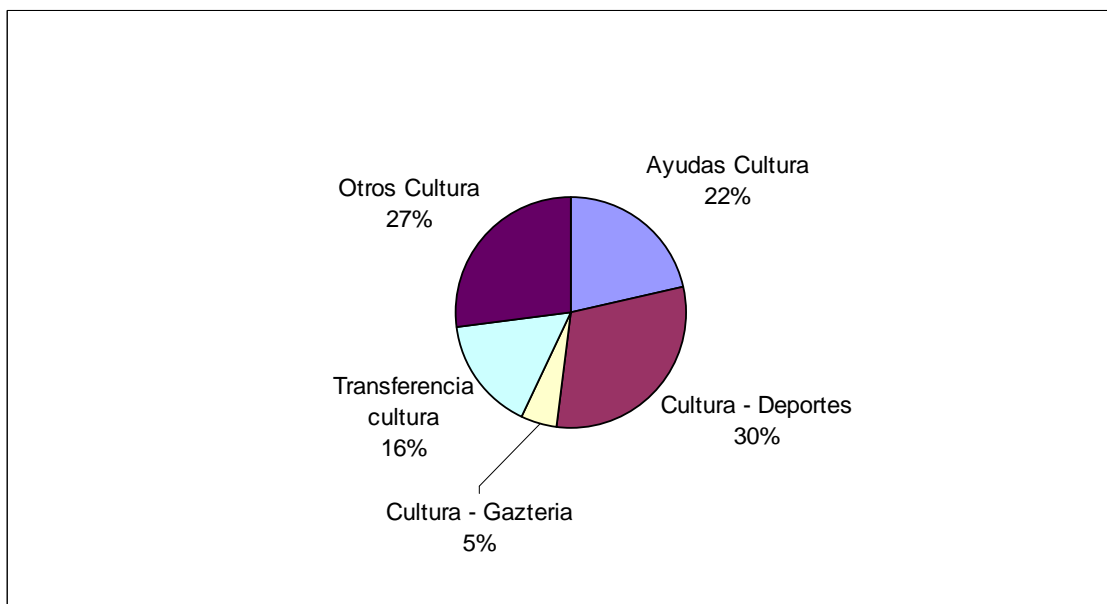

Cultura

Presencial

	Bizkaia	Gipuzkoa	Araba	Total	%
Ayudas Cultura	28	16	7	51	21,5%
Deportes	13	53	6	72	30,4%
Gazteria (gazte txartela, campos de trabajo...)	2	6	4	12	5,1%
Transferencia cultura	11	26	1	38	16,0%
Otros Cultura	19	44	1	64	27,0%
TOTAL	73	145	19	237	

Idioma

Castellano: 170 ciudadanos (71,7%)

Euskera: 67 ciudadanos (28,3%)

Tipo de atención

Trámite: 121 atenciones (51,1%)

Información: 115 atenciones (48,5%)

Correspondencia: 1 atenciones (0,4%)

Género