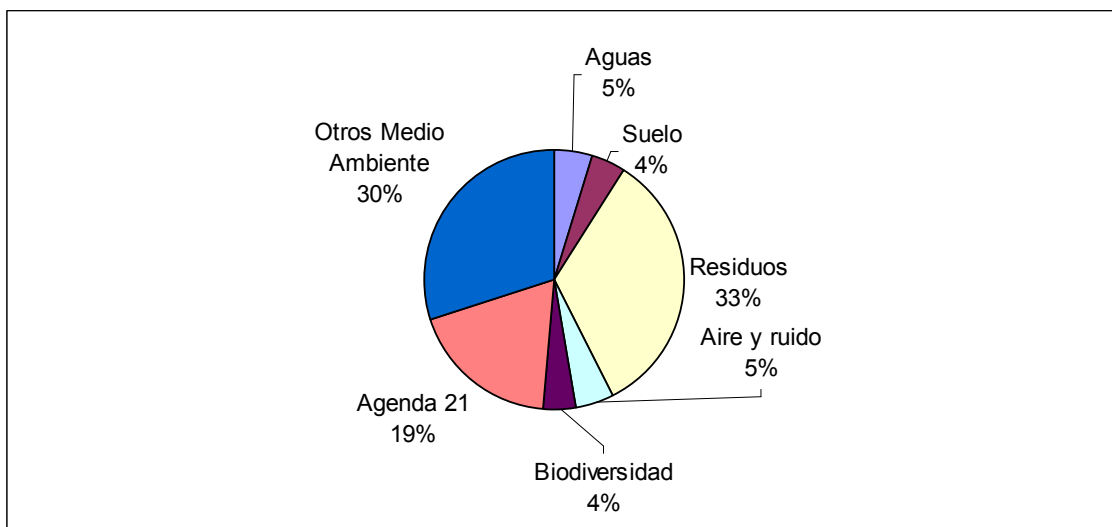

Medio ambiente, Planificación territorio, agricultura y pesca

Medio ambiente

Presencial

	Bizkaia	Gipuzkoa	Araba	Total	%
Aguas	4	3	2	9	4,7%
Suelo	6	2		8	4,1%
Residuos	37	12	16	65	33,7%
Aire y ruido	8		1	9	4,7%
Biodiversidad	3	2	3	8	4,1%
Agenda 21	16	12	8	36	18,7%
Otros Medio Ambiente	30	21	7	58	30,1%
TOTAL	104	52	37	193	