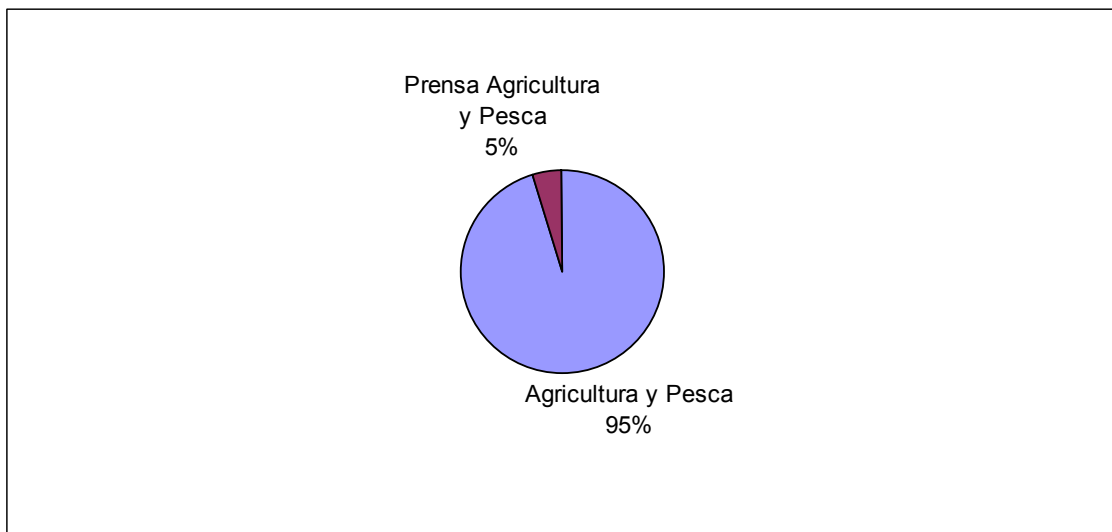

Teléfono

Agricultura y Pesca	103	95,4%
Prensa Agricultura y Pesca	5	4,6%
Total	108	

Idioma

Castellano: 83,3%

Euskera: 16,7%