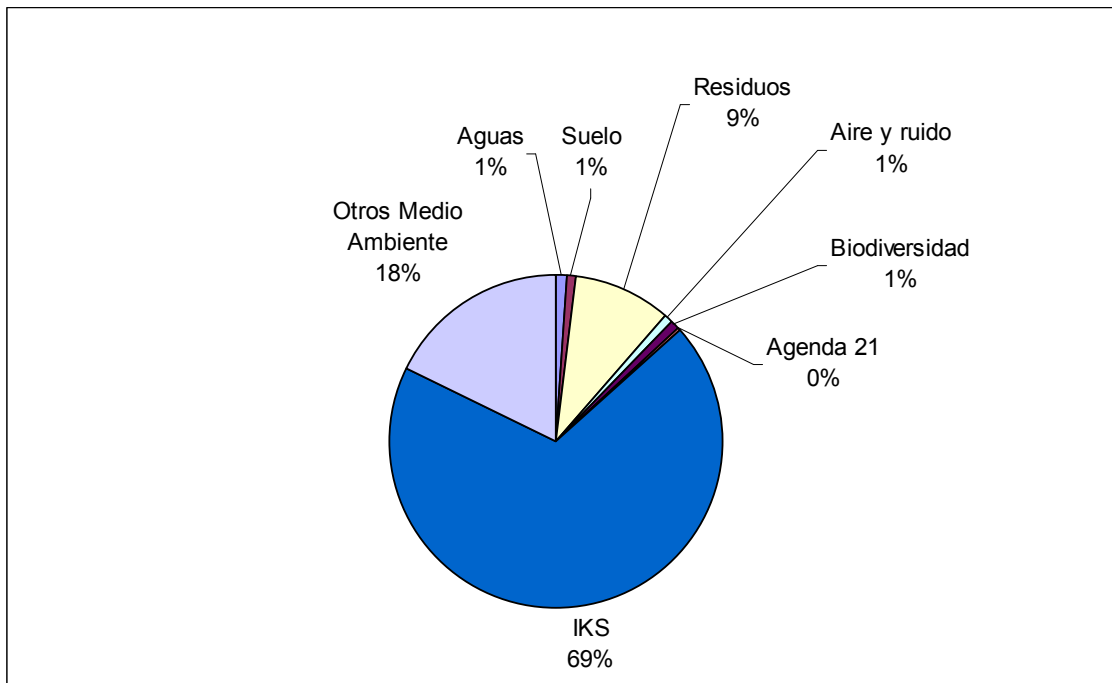

Medio ambiente, Planificación territorio, agricultura y pesca

Medio ambiente

Presencial

	Bizkaia	Gipuzkoa	Araba	Total	%
Aguas	4	3	2	9	4,7%
Suelo	6	2		8	4,1%
Residuos	37	12	16	65	33,7%
Aire y ruido	8		1	9	4,7%
Biodiversidad	3	2	3	8	4,1%
Agenda 21	16	12	8	36	18,7%
Otros Medio Ambiente	30	21	7	58	30,1%
TOTAL	104	52	37	193	

Idioma

Castellano: 139 ciudadanos (72%)

Euskera: 54 ciudadanos (28%)

Tipo de atención

Trámite: 169 atenciones (87,6%)

Información: 17 atenciones (8,8%)

Correspondencia: 7 atenciones (3,6%)

Teléfono

Aguas	10	1,0%
Suelo	11	1,1%
Residuos	95	9,3%
Aire y ruido	9	0,9%
Biodiversidad	7	0,7%
Agenda 21	4	0,4%
IKS	701	68,9%
Otros Medio Ambiente	181	17,8%
Total	1.018	

Idioma

Castellano: 75,8%

Euskera: 24,2%

Agricultura y pesca