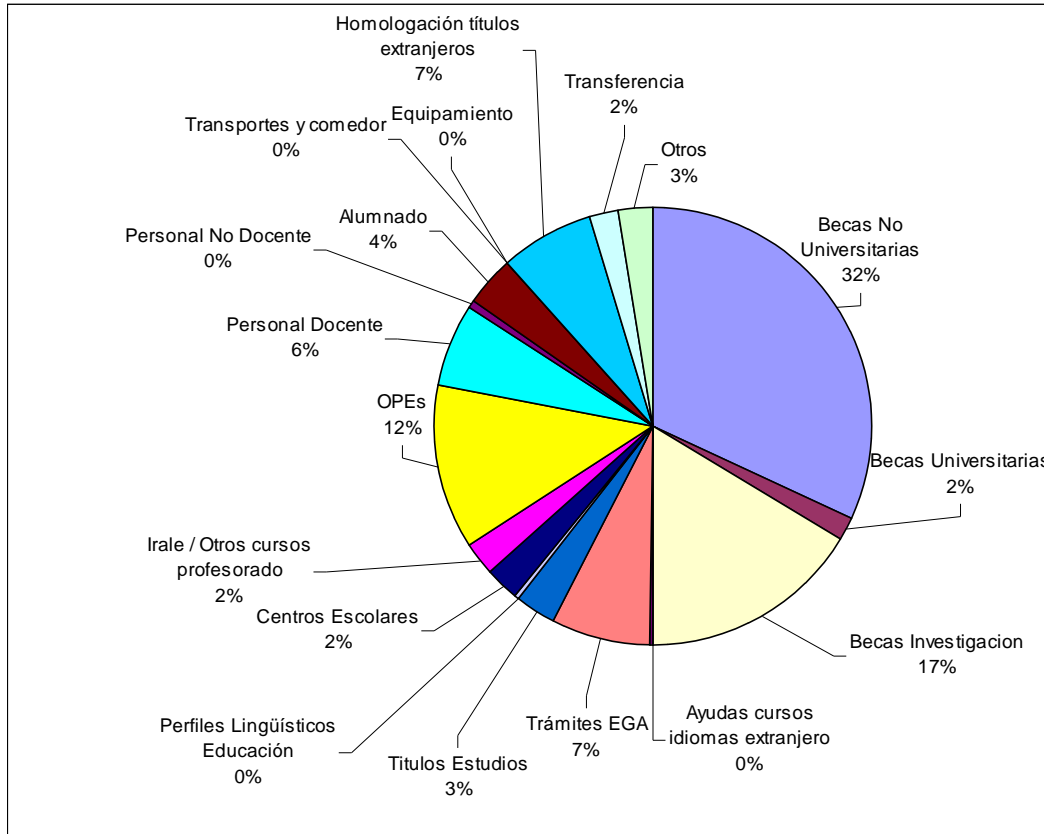

Educación

Presencial

	Bizkaia	Gipuzkoa	Araba	TOTAL	%
Becas No Universitarias	1.355	367	695	2.417	42,9%
Becas Universitarias	49	61	18	128	2,3%
Becas Investigación- Pre/Post Doctorado	16	16	4	36	0,6%
Becas extranjero(idiomas) 2º Ciclo ESO y ESPO	2	6		8	0,1%
Ay cursos idiomas extranjero - universitarios	4	5		9	0,2%
Trámites de EGA	328	364	117	809	14,4%
Títulos Estudios	137	101	6	244	4,3%
Perfiles Lingüísticos Educación	9	2		11	0,2%
Centros Escolares	80	26	12	118	2,1%
IRALE / Otros cursos profesorado	14	1	2	17	0,3%
OPE's	217	67	107	391	6,9%
Personal Docente	192	88	37	317	5,6%
Personal No Docente	14	5	1	20	0,4%
Alumnado (Cambio centro...)	271	11	1	283	5,0%
Transportes y comedor	3	2	1	6	0,1%
Equipamiento	1	1	1	3	0,1%
Homologación de títulos extranjeros	283	164	134	581	10,3%
Transferencia educación	86	23	4	113	2,0%
Otros Educación	49	51	20	120	2,1%
TOTAL	3.110	1.361	1.160	5.631	

Idioma

Castellano: 5.057 ciudadanos (64,6%)

Euskera: 2.770 ciudadanos (35,4%)

Tipo de atención

Trámite: 5.112 atenciones (65,3%)

Información: 2.672 atenciones (34,1%)

Correspondencia: 43 atenciones (0,5%)

Teléfono