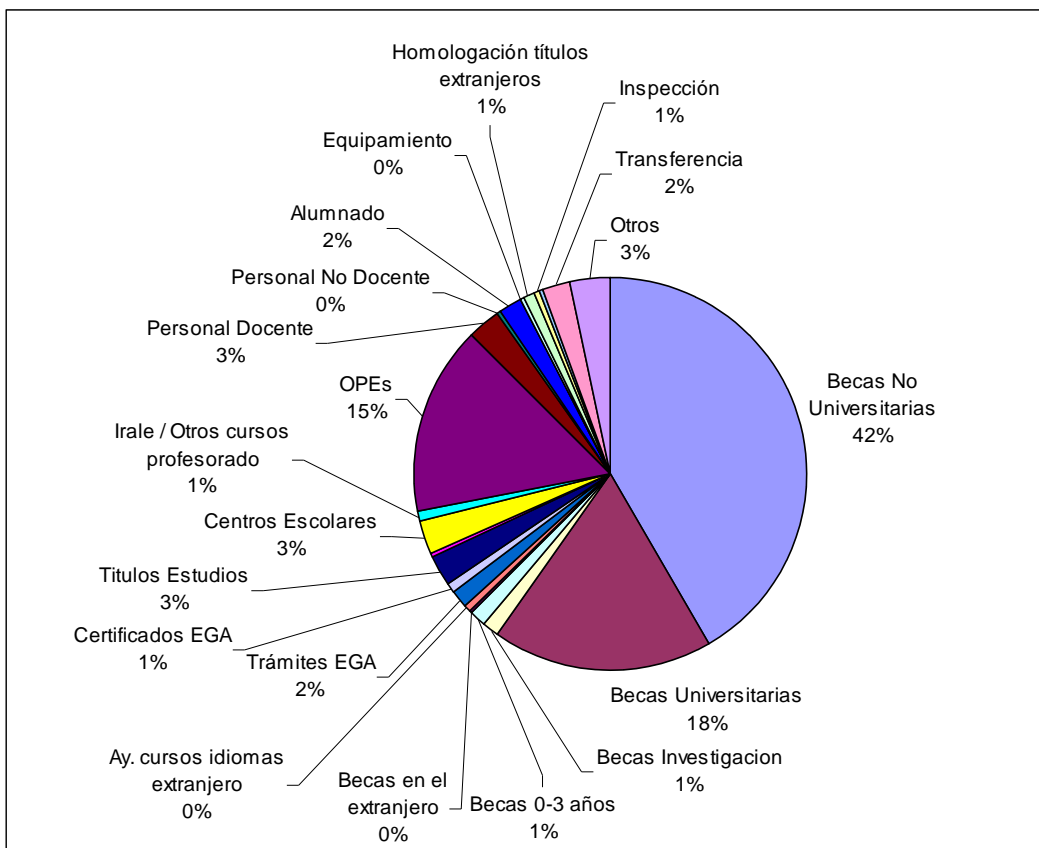

Educación

Presencial

	Bizkaia	Gipuzkoa	Araba	TOTAL	%
Becas No Universitarias	1.355	367	695	2.417	42,9%
Becas Universitarias	49	61	18	128	2,3%
Becas Investigación- Pre/Post Doctorado	16	16	4	36	0,6%
Becas extranjero(idiomas) 2º Ciclo ESO y ESPO	2	6		8	0,1%
Ay cursos idiomas extranjero - universitarios	4	5		9	0,2%
Trámites de EGA	328	364	117	809	14,4%
Títulos Estudios	137	101	6	244	4,3%
Perfiles Lingüísticos Educación	9	2		11	0,2%
Centros Escolares	80	26	12	118	2,1%
IRALE / Otros cursos profesorado	14	1	2	17	0,3%
OPE's	217	67	107	391	6,9%
Personal Docente	192	88	37	317	5,6%
Personal No Docente	14	5	1	20	0,4%
Alumnado (Cambio centro...)	271	11	1	283	5,0%
Transportes y comedor	3	2	1	6	0,1%
Equipamiento	1	1	1	3	0,1%
Homologación de títulos extranjeros	283	164	134	581	10,3%
Transferencia educación	86	23	4	113	2,0%
Otros Educación	49	51	20	120	2,1%
TOTAL	3.110	1.361	1.160	5.631	

Idioma

Castellano: 5.057 ciudadanos (64,6%)

Euskera: 2.770 ciudadanos (35,4%)

Tipo de atención

Trámite: 5.112 atenciones (65,3%)

Información: 2.672 atenciones (34,1%)

Correspondencia: 43 atenciones (0,5%)

Teléfono

Becas No Universitarias	2.853	41,8%
Becas Universitarias	1.228	18,0%
Becas Investigación	89	1,3%
Becas 0-3 años	101	1,5%
Becas en el extranjero	26	0,4%
Ayudas idiomas extranjero - universitarios	22	0,3%
Trámites EGA	108	1,6%
Certificados EGA	51	0,7%
Títulos Estudios	178	2,6%
Perfiles Lingüísticos Educación	10	0,1%
Centros Escolares	192	2,8%
IRALE / cursos profesorado	62	0,9%
OPEs	1.052	15,4%
Personal Docente	199	2,9%
Personal No Docente	15	0,2%
Alumnado	130	1,9%
Transportes y comedor	4	0,1%
Equipamiento	12	0,2%
Homologación de títulos extranjeros	64	0,9%
Inspección	43	0,6%
Prensa Educación	5	0,1%
Transferencia educación	170	2,5%
Otros Educación	219	3,2%
Total	6.833	