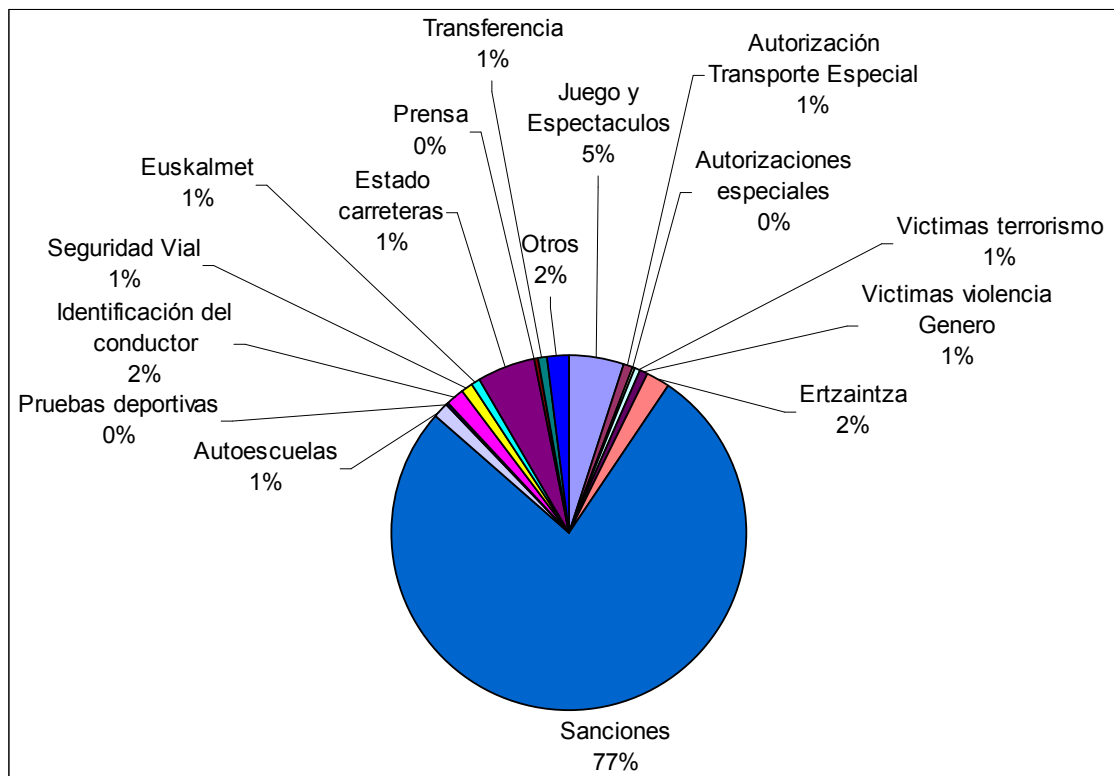

Interior

Presencial

	Bizkaia	Gipuzkoa	Araba	Total	%
Juego y Espectáculos	16	4	10	30	0,8%
Autorización Transporte Especial	133	54	165	352	9,7%
Autorizaciones especiales festivos / fechas	26	20	12	58	1,6%
Victimas terrorismo	3	21	1	25	0,7%
Victimas violencia Género	4	10	8	22	0,6%
Ertzaintza	16	5	1	22	0,6%
Sanciones	1.111	1.355	411	2.877	79,1%
Autoescuelas	42	9	13	64	1,8%
Pruebas deportivas	7	5	4	16	0,4%
Identificación del conductor	124	12	5	141	3,9%
Transferencia interior	2	2	3	7	0,2%
Otros Interior	14	5	5	24	0,7%
TOTAL	1.498	1.502	638	3.638	

Idioma

Castellano: 2.687 ciudadanos (73,9%)

Euskera: 951 ciudadanos (26,1%)

Tipo de atención

Trámite: 2.201 atenciones (60,5%)

Información: 1.390 atenciones (38,2%)

Correspondencia: 47 atenciones (1,3%)

Teléfono

Juego y Espectáculos	128	5,0%
Autorización Transporte Especial	19	0,7%
Autorizaciones especiales: festivos / fechas restringidas	10	0,4%
Victimas terrorismo	17	0,7%
Victimas violencia Género	14	0,5%
Ertzaintza	58	2,3%
Sanciones	1.982	77,0%
Autoescuelas	33	1,3%
Pruebas deportivas	3	0,1%
Identificación del conductor	44	1,7%
Seguridad Vial	28	1,1%
Euskalmet	27	1,0%
Estado carreteras	133	5,2%
Prensa Interior	4	0,2%
Transferencia Interior	26	1,0%
Otros Interior	49	1,9%
Total	2.575	