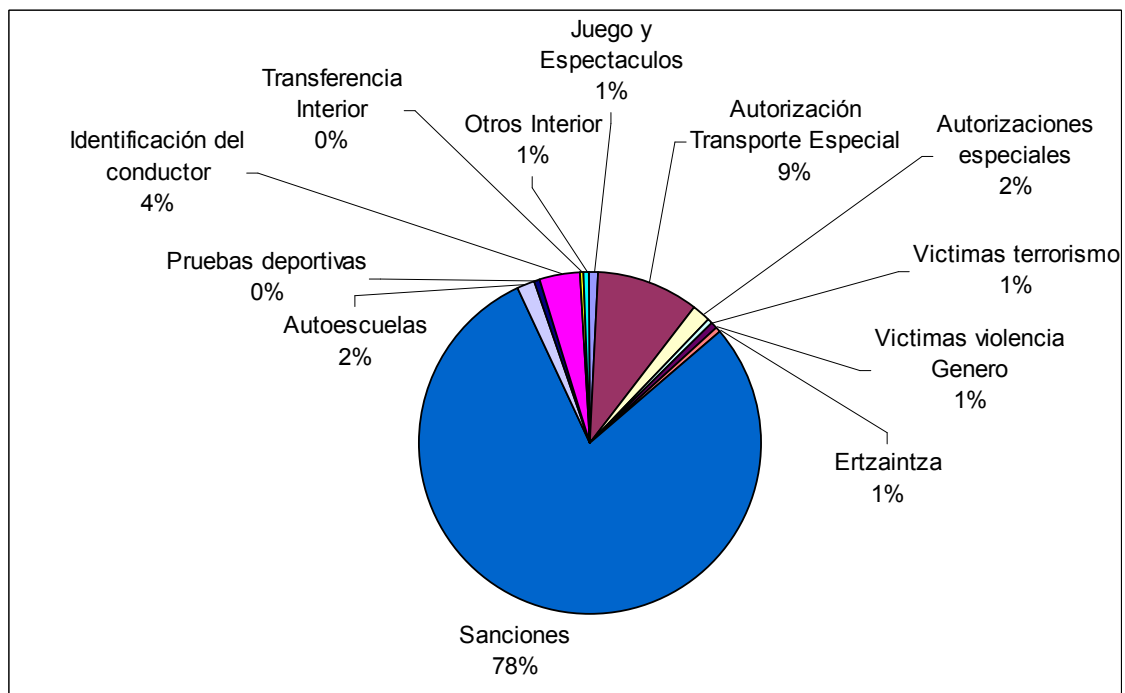

Interior

Presencial

	Bizkaia	Gipuzkoa	Araba	Total	%
Juego y Espectáculos	16	4	10	30	0,8%
Autorización Transporte Especial	133	54	165	352	9,7%
Autorizaciones especiales festivos / fechas	26	20	12	58	1,6%
Victimas terrorismo	3	21	1	25	0,7%
Victimas violencia Género	4	10	8	22	0,6%
Ertzaintza	16	5	1	22	0,6%
Sanciones	1.111	1.355	411	2.877	79,1%
Autoescuelas	42	9	13	64	1,8%
Pruebas deportivas	7	5	4	16	0,4%
Identificación del conductor	124	12	5	141	3,9%
Transferencia interior	2	2	3	7	0,2%
Otros Interior	14	5	5	24	0,7%
TOTAL	1.498	1.502	638	3.638	

Idioma

Castellano: 2.687 ciudadanos (73,9%)

Euskera: 951 ciudadanos (26,1%)

Tipo de atención

Trámite: 2.201 atenciones (60,5%)

Información: 1.390 atenciones (38,2%)

Correspondencia: 47 atenciones (1,3%)

Teléfono

Juego y Espectáculos	128	5,0%
Autorización Transporte Especial	19	0,7%
Autorizaciones especiales: festivos / fechas restringidas	10	0,4%
Victimas terrorismo	17	0,7%
Victimas violencia Género	14	0,5%
Ertzaintza	58	2,3%
Sanciones	1.982	77,0%
Autoescuelas	33	1,3%
Pruebas deportivas	3	0,1%
Identificación del conductor	44	1,7%
Seguridad Vial	28	1,1%
Euskalmet	27	1,0%
Estado carreteras	133	5,2%
Prensa Interior	4	0,2%
Transferencia Interior	26	1,0%
Otros Interior	49	1,9%
Total	2.575	