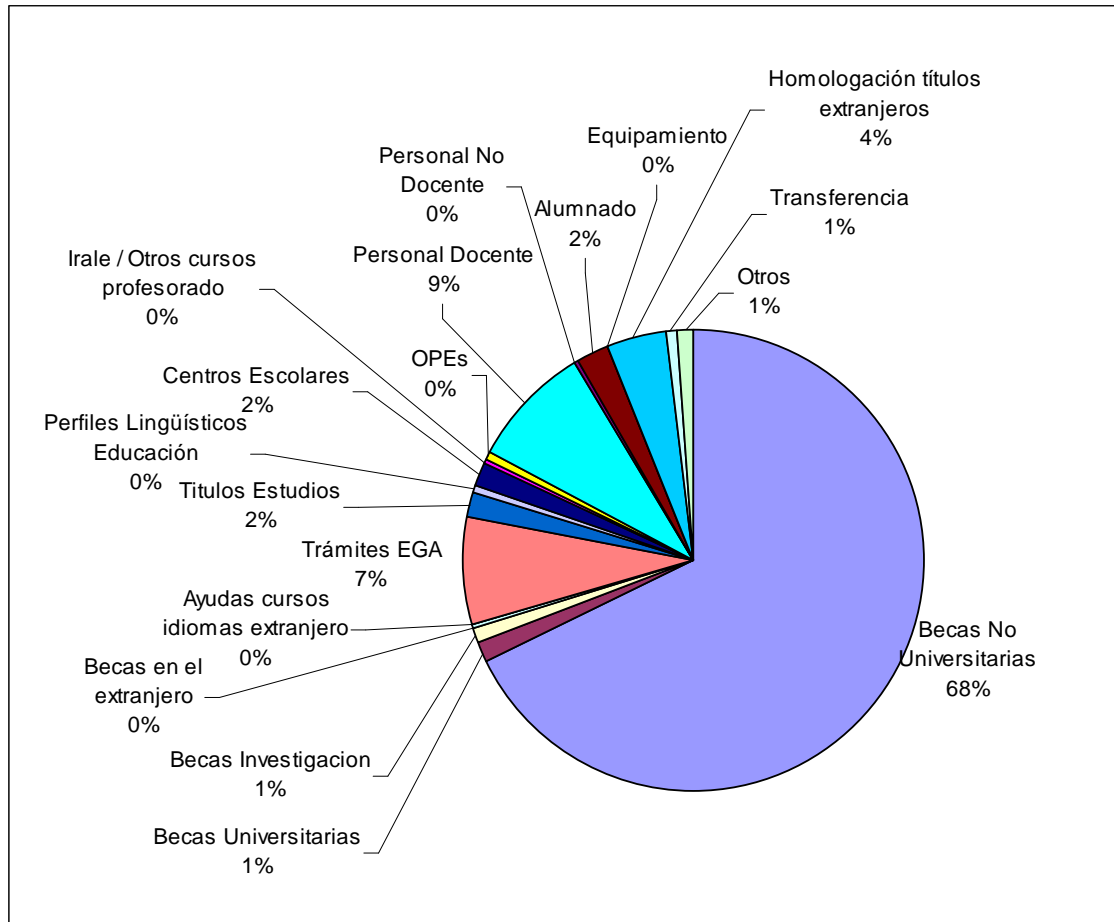

## Educación

### Presencial

	Bizkaia	Gipuzkoa	Araba	TOTAL	%
Becas No Universitarias	4.517	2.288	1.247	<b>8.052</b>	67,9%
Becas Universitarias	61	77	27	<b>165</b>	1,4%
Becas Investigación- Pre/Post Doctorado	47	65	5	<b>117</b>	1,0%
Becas extranjero(idiomas) 2º Ciclo ESO y ESPO	11	21		<b>32</b>	0,3%
Ay cursos idiomas extranjero - universitarios	10	6	1	<b>17</b>	0,1%
Trámites de EGA	344	410	125	<b>879</b>	7,4%
Títulos Estudios	90	96	6	<b>192</b>	1,6%
Perfiles Lingüísticos Educación	47	9	2	<b>58</b>	0,5%
Centros Escolares	165	44	11	<b>220</b>	1,9%
IRALE / Otros cursos profesorado	23	1		<b>24</b>	0,2%
OPE's	18	6	25	<b>49</b>	0,4%
Personal Docente	423	509	98	<b>1.030</b>	8,7%
Personal No Docente	25	3		<b>28</b>	0,2%
Alumnado (Cambio centro...)	258	9	4	<b>271</b>	2,3%
Transportes y comedor	1	2		<b>3</b>	0,0%
Equipamiento	6	1		<b>7</b>	0,1%
Homologación de títulos extranjeros	262	136	106	<b>504</b>	4,2%
Transferencia educación	69	24	3	<b>96</b>	0,8%
Otros Educación	73	27	19	<b>119</b>	1,0%
<b>TOTAL</b>	<b>6.450</b>	<b>3.734</b>	<b>1.679</b>	<b>11.863</b>	