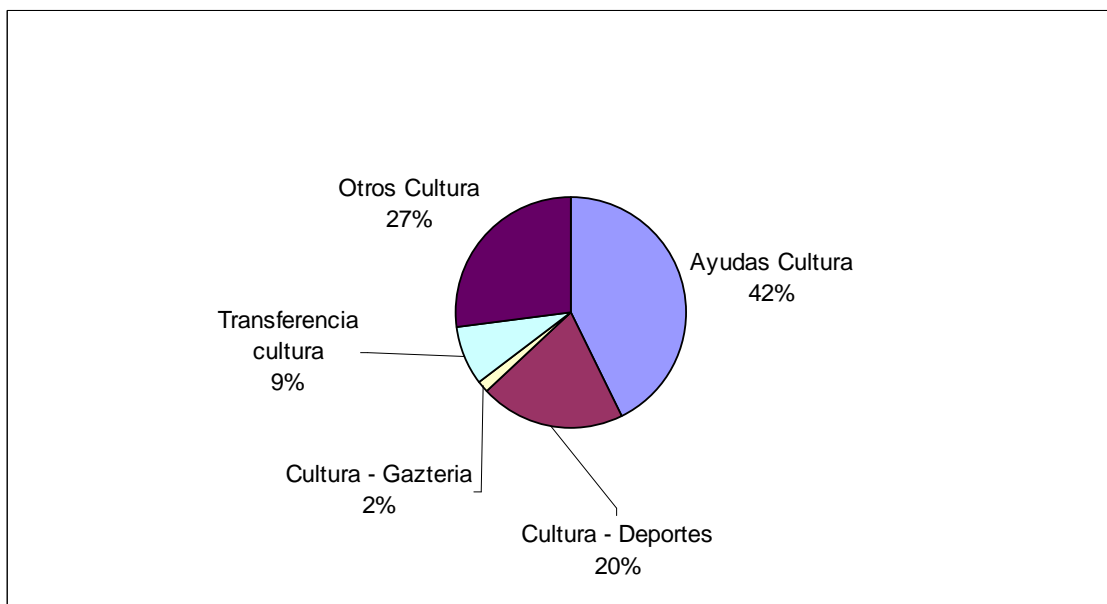

Cultura

Presencial

	Bizkaia	Gipuzkoa	Araba	Total	%
Ayudas Cultura	48	44	13	105	42,7%
Deportes	7	39	4	50	20,3%
Gazteria (gazte txartela, campos de trabajo...)	1	2	1	4	1,6%
Transferencia cultura	7	14		21	8,5%
Otros Cultura	16	46	4	66	26,8%
TOTAL	79	145	22	246	

Idioma

Castellano: 162 ciudadanos (65,9%)

Euskera: 84 ciudadanos (34,1%)

Tipo de atención

Trámite: 163 atenciones (66,3%)

Información: 76 atenciones (30,9%)

Correspondencia: 7 atenciones (2,8%)

Género