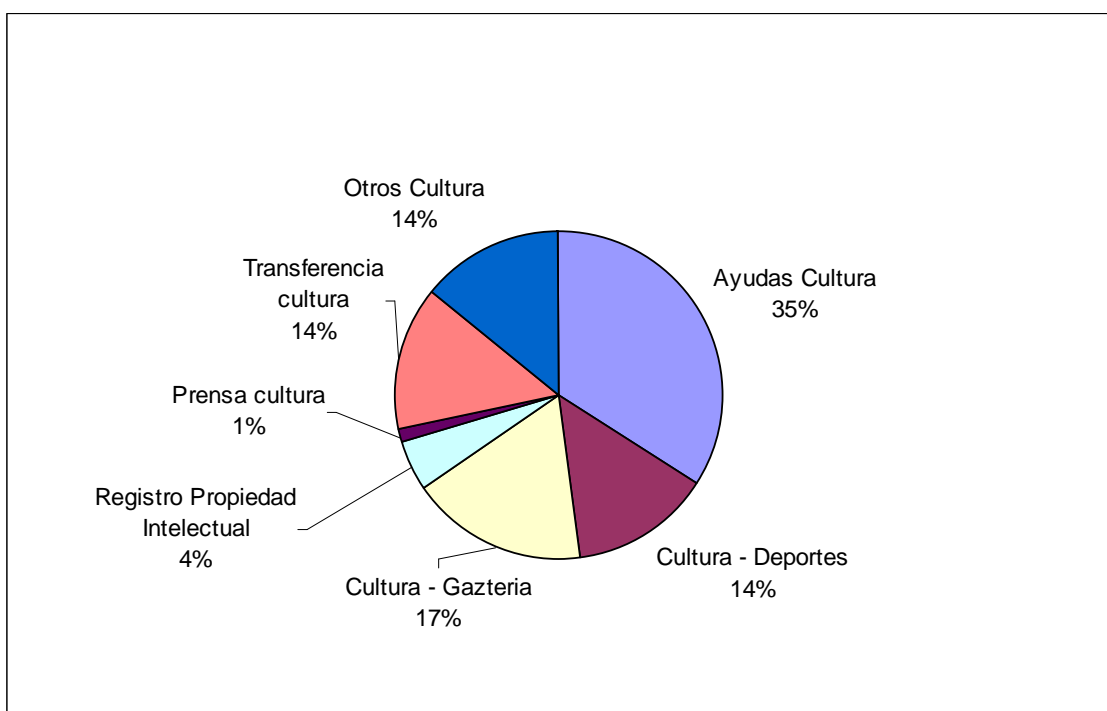

Idioma

Castellano: 162 ciudadanos (65,9%)

Euskera: 84 ciudadanos (34,1%)

Tipo de atención

Trámite: 163 atenciones (66,3%)

Información: 76 atenciones (30,9%)

Correspondencia: 7 atenciones (2,8%)

Género

Hombre: 142 atenciones (57,3%)

Mujer: 93 atenciones (37,5%)

Sin especificar: 13 atenciones (5,2%)

Teléfono

Ayuda Cultura	53	34,2%
Cultura-Deportes	21	13,5%
Cultura-Gazteria	27	17,4%
Registro Propiedad Intelectual	8	5,2%
Prensa Cultura	2	1,3%
Transferencia Cultura	22	14,2%
Otros Cultura	22	14,2%
Total	155	