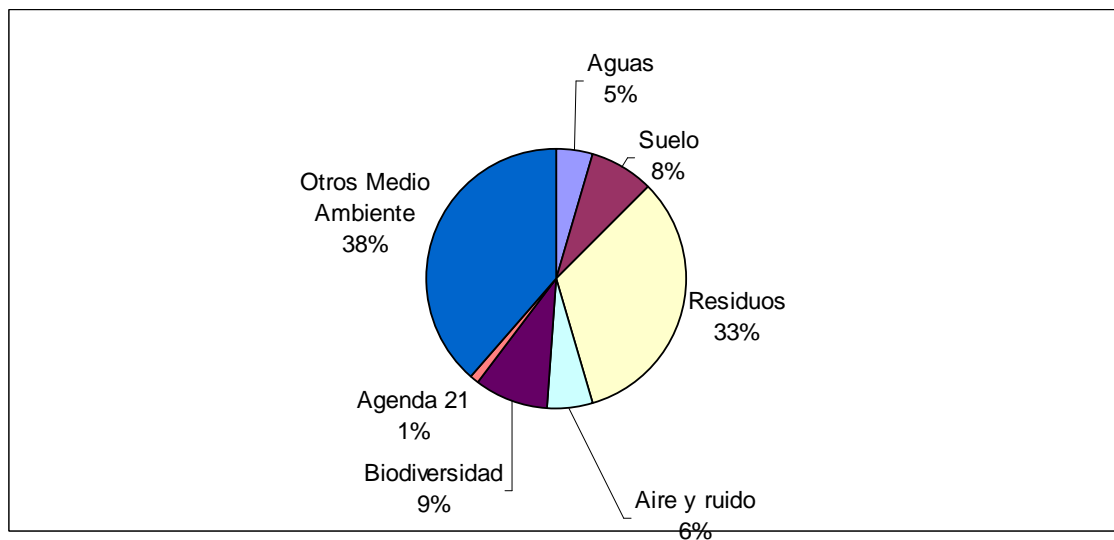

## Medio ambiente, Planificación territorio, agricultura y pesca

### Medio ambiente

#### Presencial

	Bizkaia	Gipuzkoa	Araba	Total	%
Aguas	3		1	4	4,5%
Suelo	6	1		7	8,0%
Residuos	25	1	3	29	33,0%
Aire y ruido	3		2	5	5,7%
Biodiversidad	1	3	4	8	9,1%
Agenda 21		1		1	1,1%
Otros Medio Ambiente	14	14	6	34	38,6%
<b>TOTAL</b>	<b>52</b>	<b>20</b>	<b>16</b>	<b>88</b>	