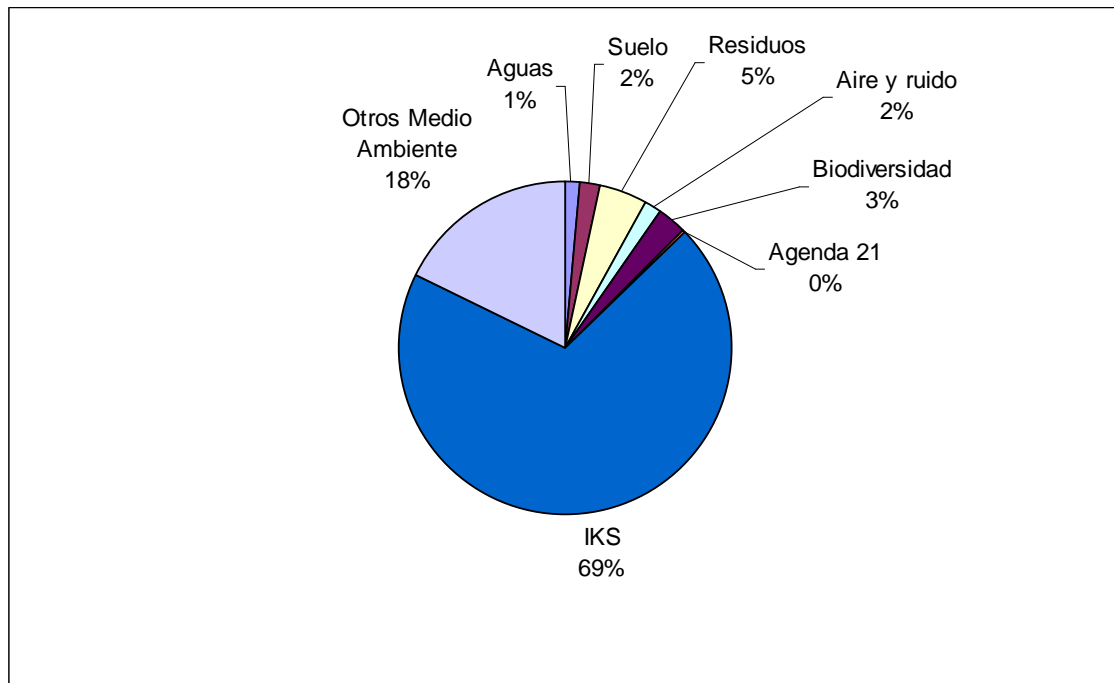

#### Tipo de atención

Trámite: 72 atenciones (81,8%)

Información: 16 atenciones (18,2%)

#### Género

Hombre: 53 atenciones (60,2%)

Mujer: 27 atenciones (30,7%)

Sin especificar: 8 atenciones (9,1%)

## Teléfono

Aguas	5	1,4%
Suelo	7	2,0%
Residuos	17	4,8%
Aire y ruido	6	1,7%
Biodiversidad	10	2,8%
Agenda 21	1	0,3%
IKS	248	69,5%
Otros Medio Ambiente	63	17,6%
<b>Total</b>	<b>357</b>	