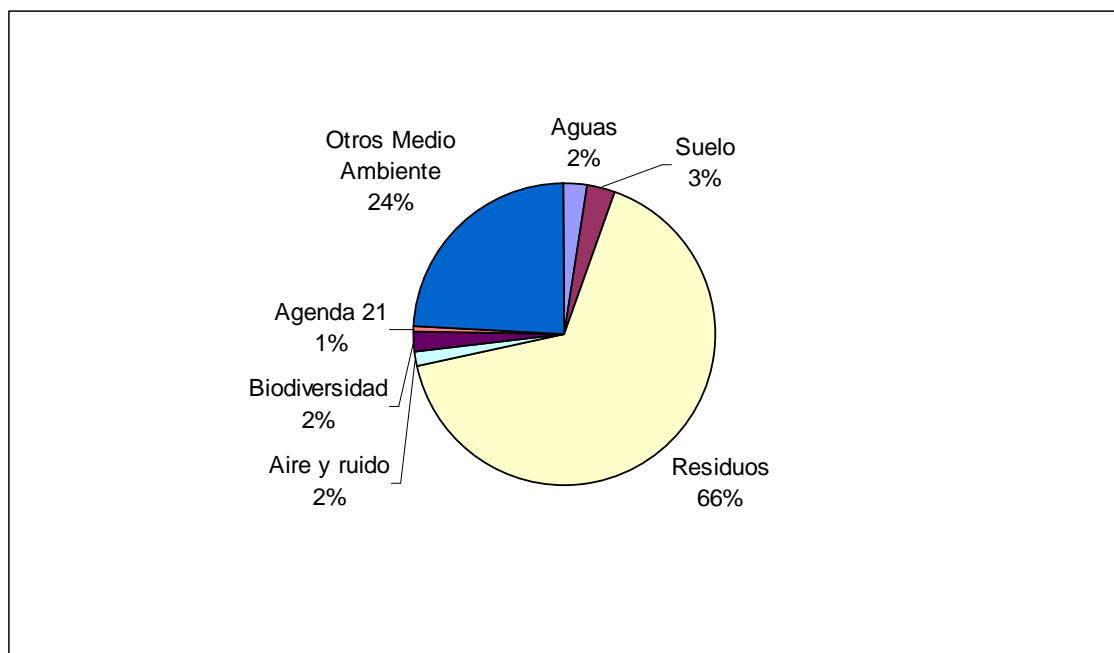

Medio ambiente, Planificación territorio, agricultura y pesca

Medio ambiente

Presencial

	Bizkaia	Gipuzkoa	Araba	Total	%
Aguas	3		1	4	2,7%
Suelo	10		2	12	8,2%
Residuos	44	5	8	57	39,0%
Aire y ruido	2	1		3	2,1%
Biodiversidad	13	1	1	15	10,3%
Otros Medio Ambiente	36	10	9	55	37,7%
TOTAL	108	17	21	146	

Idioma

Castellano: 135 ciudadanos (92,5%)

Euskera: 11 ciudadanos (7,5%)

Tipo de atención

Trámite: 133 atenciones (91,1%)

Información: 10 atenciones (6,8%)

Correspondencia: 3 atenciones (2,1%)

Teléfono

Aguas	23	2,5%
Suelo	29	3,1%
Residuos	607	65,7%
Aire y ruido	15	1,6%
Biodiversidad	22	2,4%
Agenda 21	5	0,5%
Otros Medio Ambiente	223	24,1%
Total	924	

Idioma

Castellano: 77,2%

Euskera: 22,8%

Agricultura y pesca