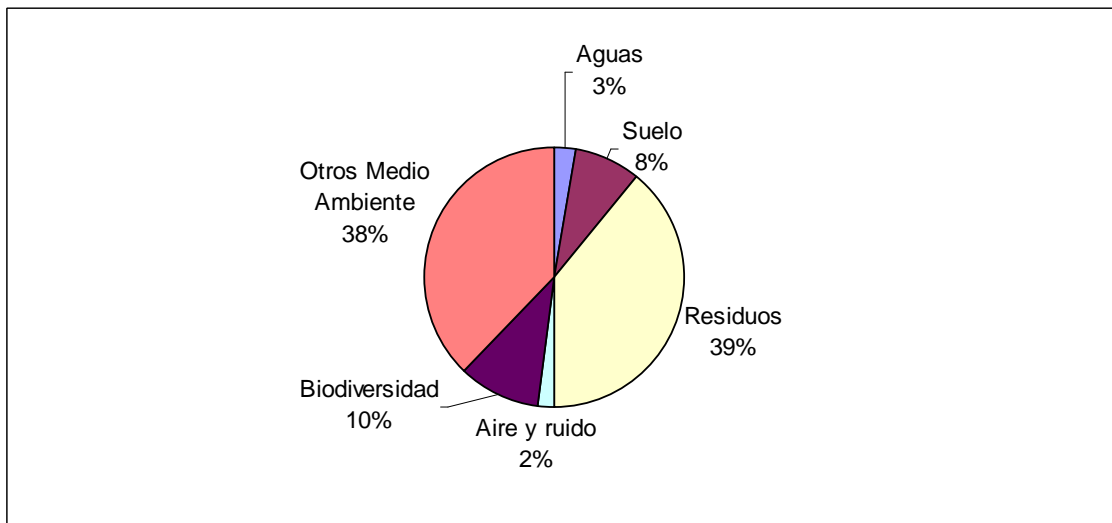

Medio ambiente, Planificación territorio, agricultura y pesca

Medio ambiente

Presencial

	Bizkaia	Gipuzkoa	Araba	Total	%
Aguas	3		1	4	2,7%
Suelo	10		2	12	8,2%
Residuos	44	5	8	57	39,0%
Aire y ruido	2	1		3	2,1%
Biodiversidad	13	1	1	15	10,3%
Otros Medio Ambiente	36	10	9	55	37,7%
TOTAL	108	17	21	146	