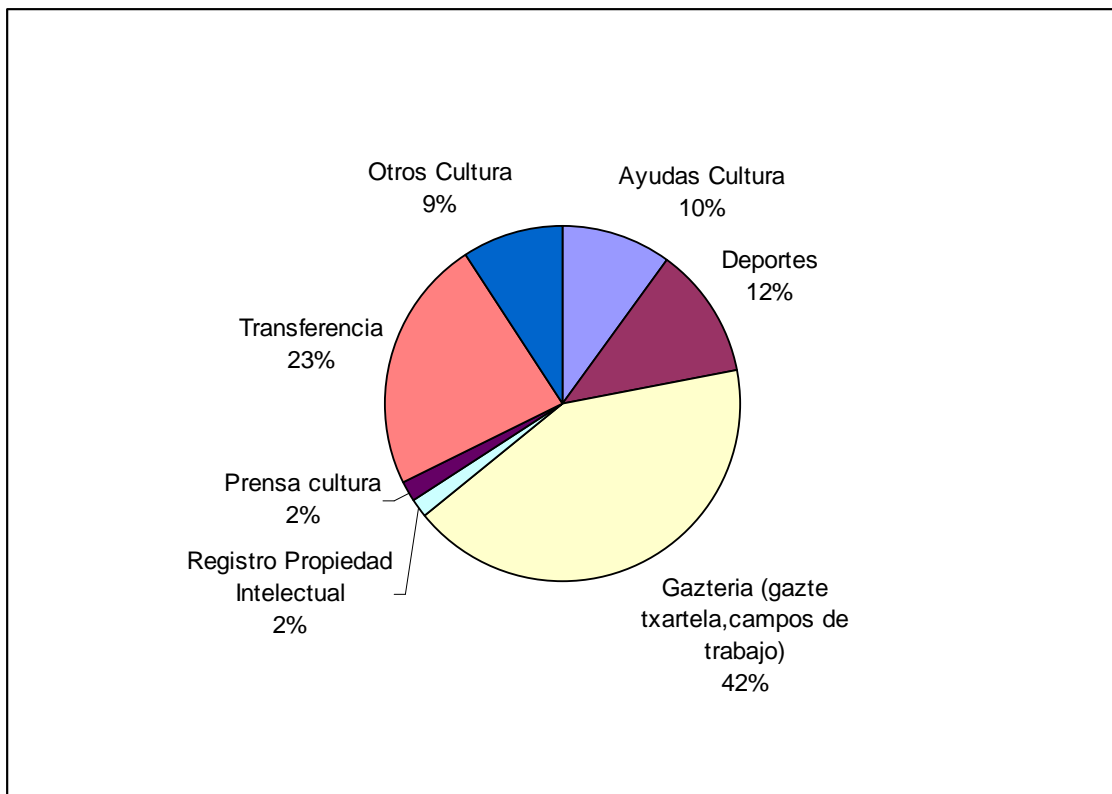

Cultura

Presencial

	Bizkaia	Gipuzkoa	Araba	Total	%
Ayudas Cultura	50	27	8	85	32,8%
Cultura - Deportes	10	60	8	78	30,1%
Cultura - Gazteria (gazte txartela, campos de trabajo...)	11	15	2	28	10,8%
Cultura - Registro Propiedad Intelectual	4	4	0	8	3,1%
Transferencia cultura	6	7	0	13	5,0%
Otros Cultura	18	26	3	47	18,1%
TOTAL	99	139	21	259	

Idioma

Castellano: 154 ciudadanos (59,5%)

Euskera: 104 ciudadanos (40,5%)

Tipo de atención

Trámite: 180 atenciones (69,5%)

Información: 79 atenciones (30,5%)

Teléfono

Ayuda Cultura	64	9,9%
Cultura-Deportes	78	12,0%
Cultura-Gazteria	274	42,2%
Otros Cultura	59	1,7%
Prensa Cultura	12	1,8%
Propiedad intelec	11	23,3%
Transf Cultura	151	9,1%
Total	649	