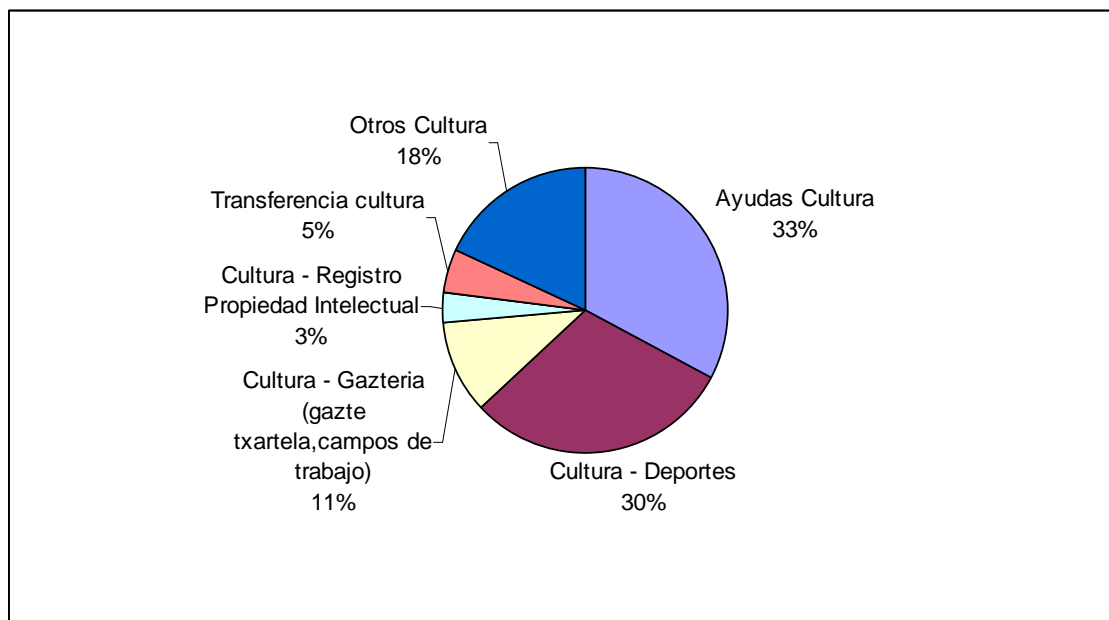

Cultura

Presencial

	Bizkaia	Gipuzkoa	Araba	Total	%
Ayudas Cultura	50	27	8	85	32,8%
Cultura - Deportes	10	60	8	78	30,1%
Cultura - Gazteria (gazte txartela, campos de trabajo...)	11	15	2	28	10,8%
Cultura - Registro Propiedad Intelectual	4	4	0	8	3,1%
Transferencia cultura	6	7	0	13	5,0%
Otros Cultura	18	26	3	47	18,1%
TOTAL	99	139	21	259	

Idioma

Castellano: 154 ciudadanos (59,5%)

Euskera: 104 ciudadanos (40,5%)

Tipo de atención

Trámite: 180 atenciones (69,5%)

Información: 79 atenciones (30,5%)

Teléfono

Ayuda Cultura	64	9,9%
Cultura-Deportes	78	12,0%
Cultura-Gazteria	274	42,2%
Otros Cultura	59	1,7%
Prensa Cultura	12	1,8%
Propiedad intelec	11	23,3%
Transf Cultura	151	9,1%
Total	649	