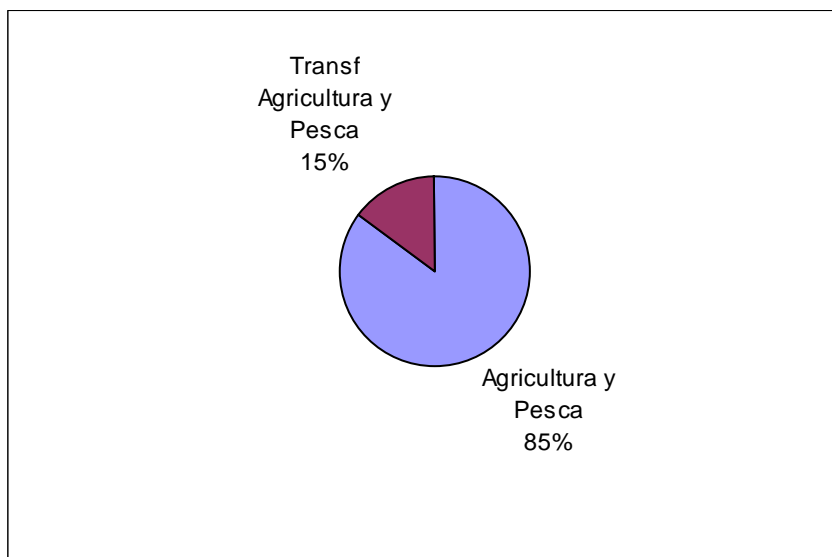

## Idioma

Castellano: 84,1%

Euskera: 15,9%

## Agricultura y pesca

### Presencial

	Bizkaia	Gipuzkoa	Araba	Total	%
Agricultura y Pesca	17	5	7	29	85,3%
Transferencia Agricultura y Pesca	2	0	3	5	14,7%
<b>TOTAL</b>	<b>19</b>	<b>5</b>	<b>10</b>	<b>34</b>	