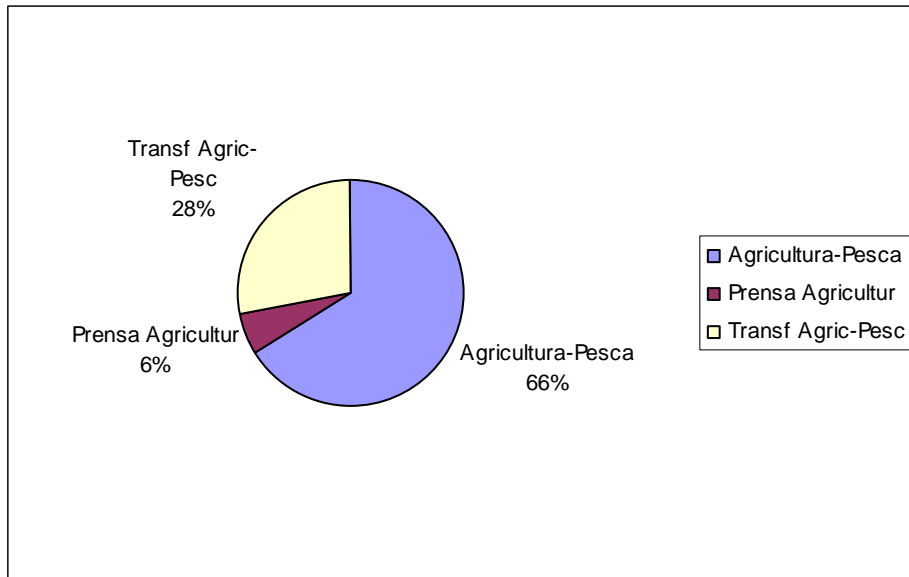

#### Tipo de atención

Trámite: 19 atenciones (55,9%)

Información: 15 atenciones (44,1%)

## Teléfono

Agricultura-Pesca	96	65,75%
Prensa Agricultur	9	6,16%
Transf Agric-Pesc	41	28,08%
<b>Total</b>	<b>146</b>	