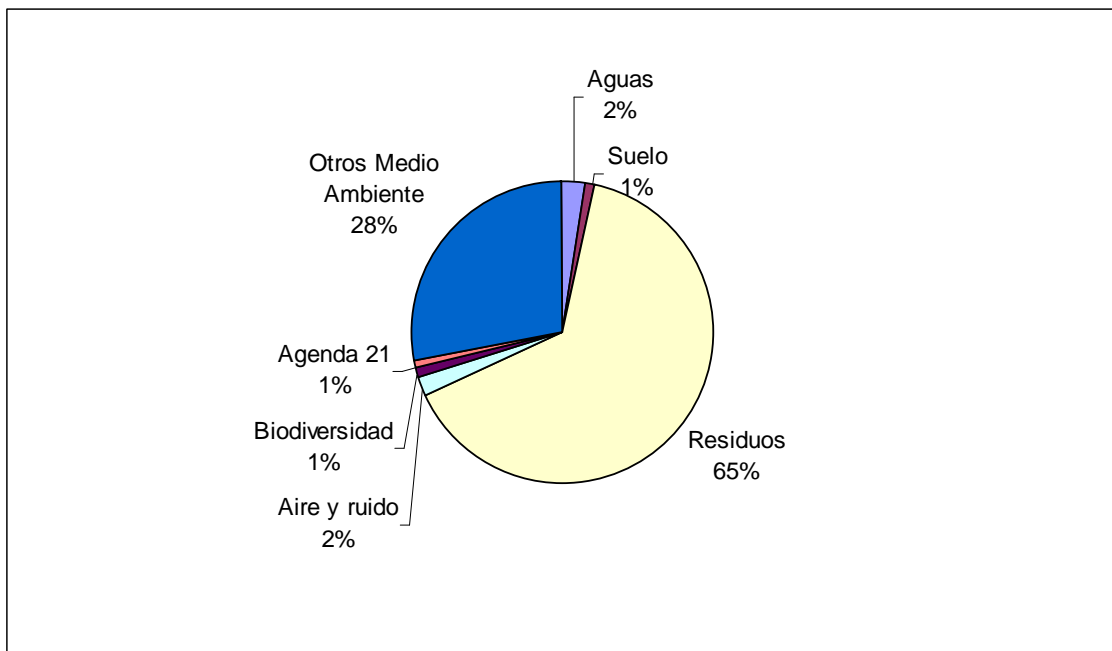

Medio ambiente, Planificación territorio, agricultura y pesca

Medio ambiente

Presencial

	Bizkaia	Gipuzkoa	Araba	Total	%
Aguas	4	4		8	4,00%
Suelo	20	1		21	10,50%
Residuos	53	3	7	63	31,50%
Aire y ruido	3	3	1	7	3,50%
Biodiversidad	3	4	7	14	7,00%
Agenda 21	18	1	10	29	14,50%
Otros Medio Ambiente	36	14	8	58	29,00%
TOTAL	137	30	33	200	

Idioma

Castellano: 157 ciudadanos (78,5%)

Euskera: 43 ciudadanos (21,5%)

Tipo de atención

Trámite: 179 atenciones (89,5%)

Información: 20 atenciones (10,0%)

Correspondencia: 1 atención (0,5%)

Teléfono

Aguas	35	2,48%
Suelo	18	1,27%
Residuos	908	64,21%
Aire y ruido	29	2,05%
Biodiversidad	16	1,13%
Agenda 21	12	0,85%
Otros Medio Ambiente	396	28,01%
Total	1414	

Idioma

Castellano: 78,57%

Euskera: 21,43%

Agricultura y pesca