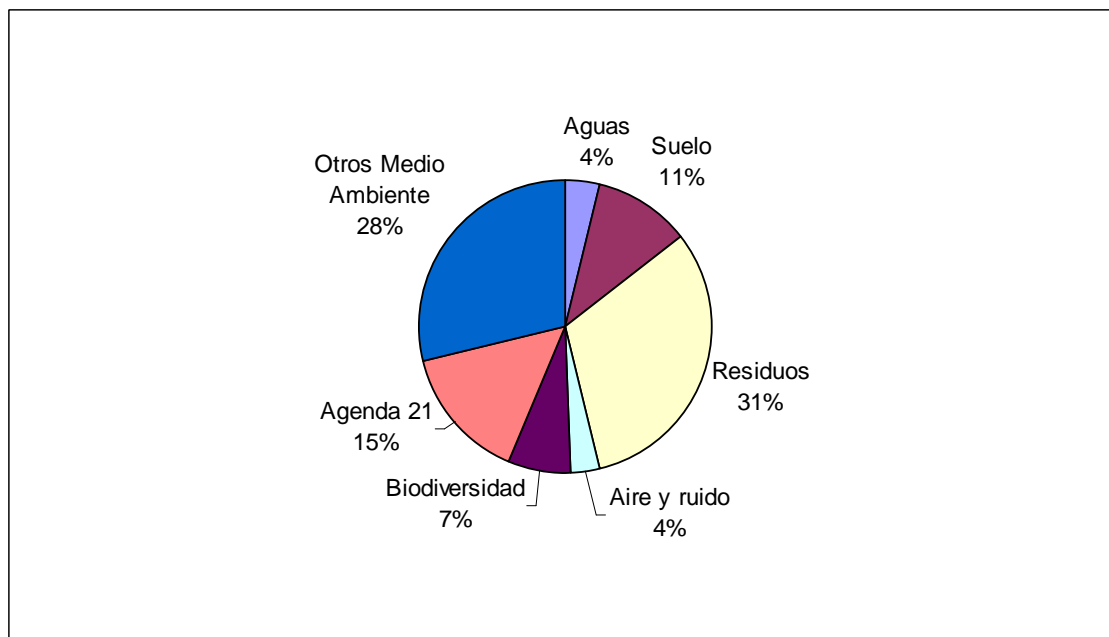

Medio ambiente, Planificación territorio, agricultura y pesca

Medio ambiente

Presencial

	Bizkaia	Gipuzkoa	Araba	Total	%
Aguas	4	4		8	4,00%
Suelo	20	1		21	10,50%
Residuos	53	3	7	63	31,50%
Aire y ruido	3	3	1	7	3,50%
Biodiversidad	3	4	7	14	7,00%
Agenda 21	18	1	10	29	14,50%
Otros Medio Ambiente	36	14	8	58	29,00%
TOTAL	137	30	33	200	