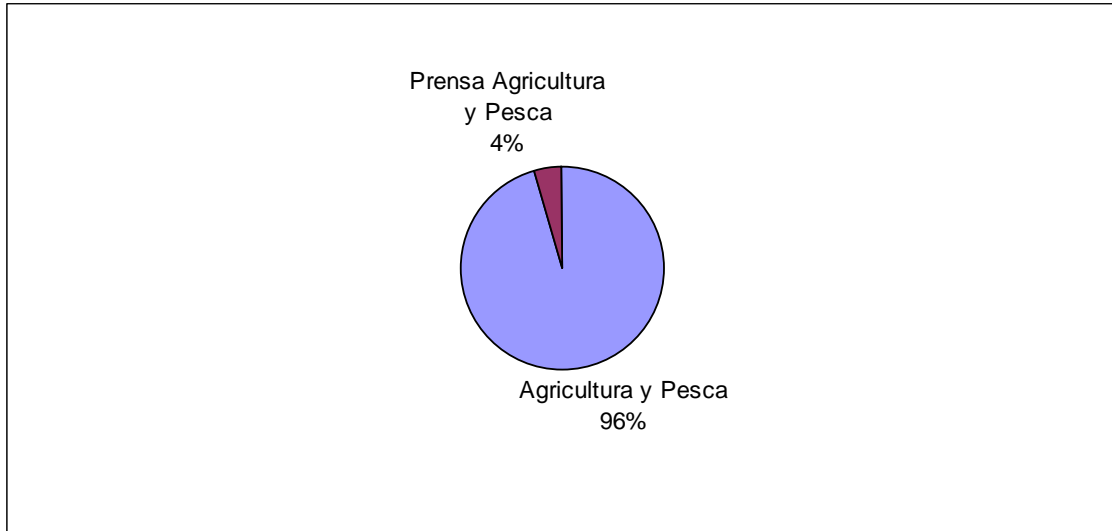

Teléfono

Agricultura-Pesca	128	95,52%
Prensa Agricultura y Pesca	6	4,48%
Total	134	

Idioma

Castellano: 88,81%

Euskera: 11,19%