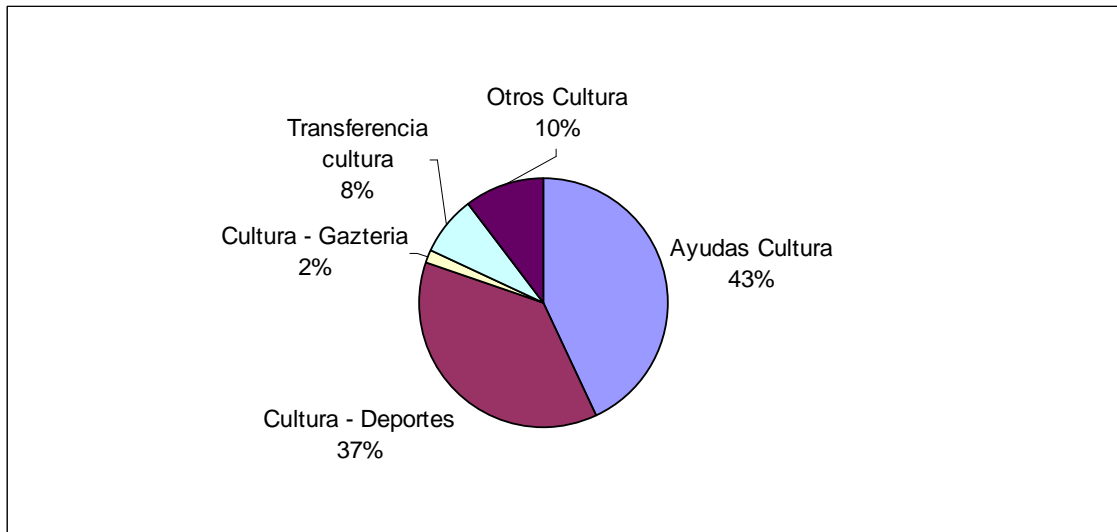

## Cultura

### Presencial

	Bizkaia	Gipuzkoa	Araba	Total	%
Ayudas Cultura	66	136	28	<b>230</b>	43,1%
Cultura - Deportes	17	166	15	<b>198</b>	37,1%
Cultura - Gazteria (gazte txartela, campos de trabajo...)	5	4		<b>9</b>	1,7%
Transferencia cultura	8	34		<b>42</b>	7,9%
Otros Cultura	10	44	1	<b>55</b>	10,3%
<b>TOTAL</b>	<b>106</b>	<b>384</b>	<b>44</b>	<b>534</b>	