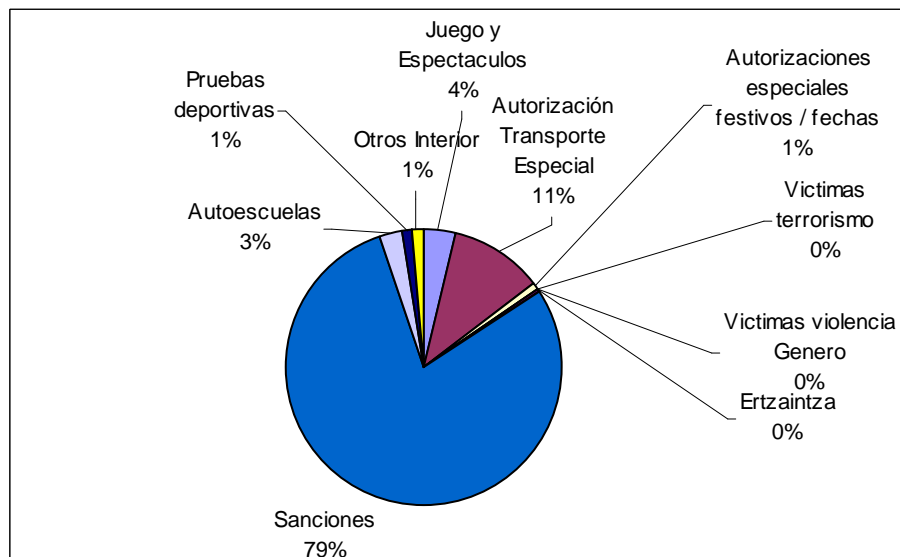

## Interior

### Presencial

	Bizkaia	Gipuzkoa	Araba	Total	%
Juego y Espectáculos	51	93	3	147	3,6%
Autorización Transporte Especial	121	88	239	448	11,1%
Autorizaciones especiales festivos / fechas	14	5	15	34	0,8%
Victimas terrorismo	1	2	0	3	0,1%
Victimas violencia Genero	1	0	4	5	0,1%
Ertzaintza	4	2	1	7	0,2%
Sanciones	1403	1243	535	3181	78,7%
Autoescuelas	76	29	15	120	3,0%
Pruebas deportivas	15	21	4	40	1,0%
Transferencia interior	2	0	0	2	0,0%
Otros Interior	24	17	13	54	1,3%
<b>TOTAL</b>	<b>1712</b>	<b>1500</b>	<b>829</b>	<b>4041</b>	