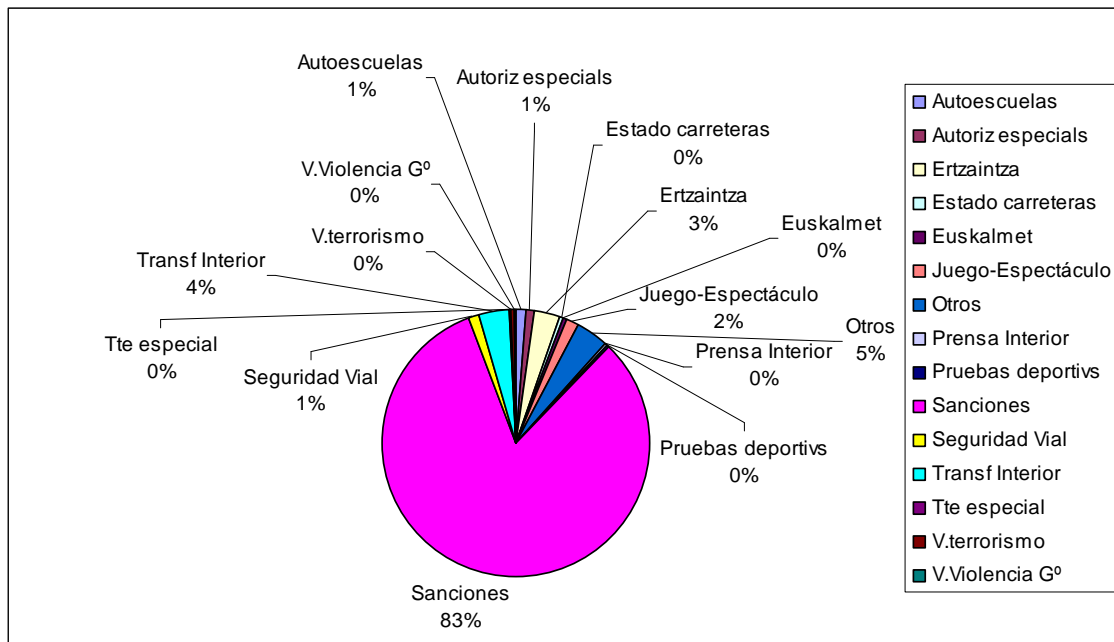

### Presencial

	Bizkaia	Gipuzkoa	Araba	Total	%
Juego y Espectáculos	51	93	3	147	3,6%
Autorización Transporte Especial	121	88	239	448	11,1%
Autorizaciones especiales festivos / fechas	14	5	15	34	0,8%
Victimas terrorismo	1	2	0	3	0,1%
Victimas violencia Genero	1	0	4	5	0,1%
Ertzaintza	4	2	1	7	0,2%
Sanciones	1403	1243	535	3181	78,7%
Autoescuelas	76	29	15	120	3,0%
Pruebas deportivas	15	21	4	40	1,0%
Transferencia interior	2	0	0	2	0,0%
Otros Interior	24	17	13	54	1,3%
<b>TOTAL</b>	<b>1712</b>	<b>1500</b>	<b>829</b>	<b>4041</b>	

### Idioma

Castellano: 3442 ciudadanos (85,18%)

Euskera: 599 ciudadanos (14,82%)

	Bizkaia	Gipuzkoa	Araba	Total	%
Trámite	1120	977	545	2642	65,38%
Información	592	523	284	1399	34,62%
<b>Total</b>	<b>1712</b>	<b>1500</b>	<b>829</b>	<b>4041</b>	

## Teléfono

Autoescuelas	24	1,07%
Autoriz especiales	27	1,21%
Ertzaintza	69	3,08%
Estado carreteras	11	0,49%
Euskalmet	6	0,27%
Juego-Espectáculo	34	1,52%
Otros	90	4,02%
Prensa Interior	6	0,27%
Pruebas deportivs	6	0,27%
Sanciones	1837	82,08%
Seguridad Vial	27	1,21%
Transf Interior	85	3,80%
Tte especial	5	0,22%
V.terrorismo	2	0,09%
V.Violencia Gº	9	0,40%