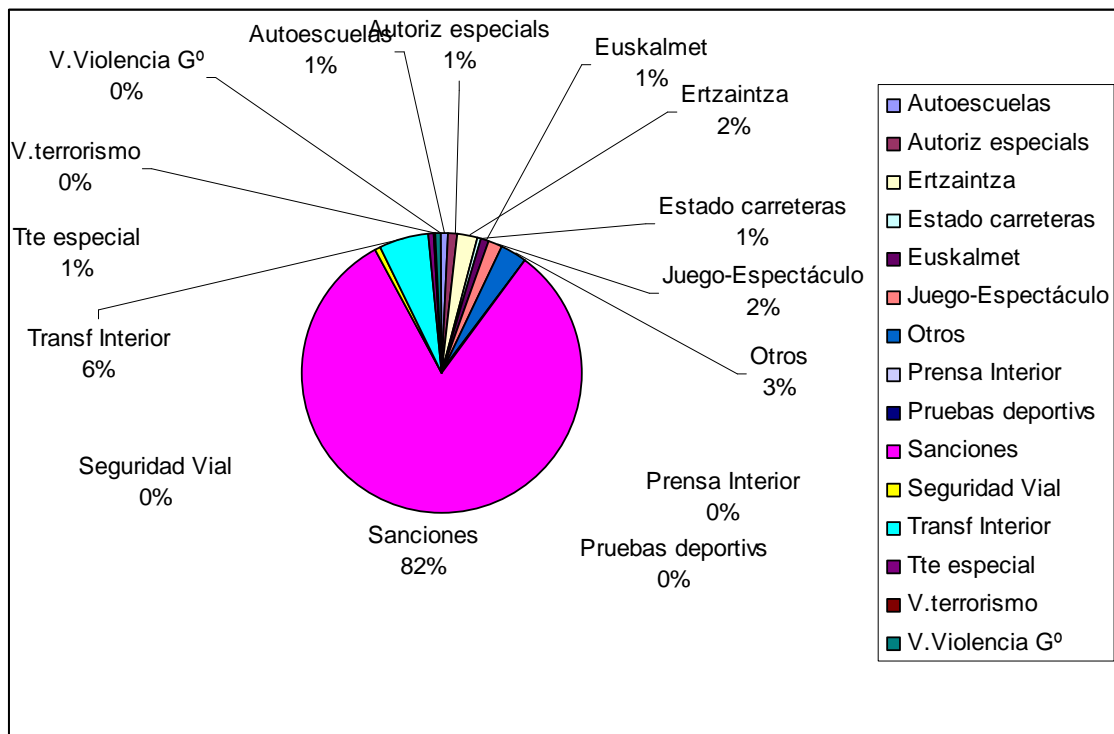

Interior

Presencial

	Bizkaia	Gipuzkoa	Araba	Total	%
Juego y Espectáculos	14	16	8	38	1,0%
Autorización Transporte Especial	129	34	230	393	10,7%
Autorizaciones especiales festivos / fechas	18	2	12	32	0,9%
Victimas terrorismo	2	0	1	3	0,1%
Victimas violencia Genero	0	1	5	6	0,2%
Ertzaintza	3	1	1	5	0,1%
Sanciones	1377	1205	506	3088	84,1%
Autoescuelas	29	6	13	48	1,3%
Pruebas deportivas	7	1	2	10	0,3%
Transferencia interior	0	0	1	1	0,0%
Otros Interior	22	19	5	46	1,3%
TOTAL	1601	1285	784	3670	

Idioma

Castellano: 3261 ciudadanos (88,86%)

Euskera: 409 ciudadanos (11,14%)

	Bizkaia	Gipuzkoa	Araba	Total	%
Trámite	968	902	495	2365	64,44%
Información	633	383	289	1305	35,56%
Total	1601	1285	784	3670	

Teléfono

Autoescuelas	20	0,87%
Autoriz especiales	26	1,13%
Ertzaintza	50	2,18%
Estado carreteras	14	0,61%
Euskalmet	17	0,74%
Juego-Espectáculo	36	1,57%
Otros	71	3,09%
Prensa Interior	2	0,09%
Pruebas deportivs	2	0,09%
Sanciones	1883	81,98%
Seguridad Vial	11	0,48%
Transf Interior	134	5,83%
Tte especial	13	0,57%
V.terrorismo	7	0,30%
V.Violencia G ^o	11	0,48%
Total	2297	