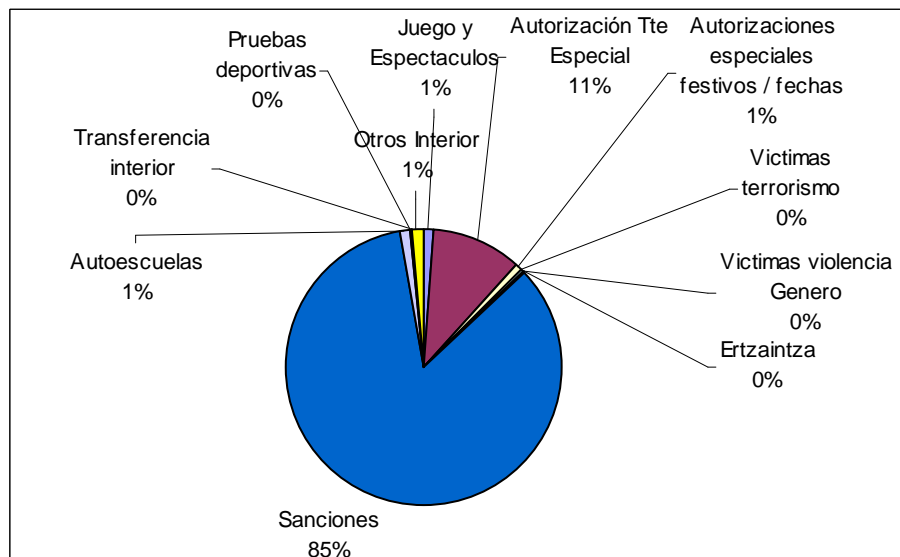

Interior

Presencial

	Bizkaia	Gipuzkoa	Araba	Total	%
Juego y Espectáculos	14	16	8	38	1,0%
Autorización Transporte Especial	129	34	230	393	10,7%
Autorizaciones especiales festivos / fechas	18	2	12	32	0,9%
Victimas terrorismo	2	0	1	3	0,1%
Victimas violencia Genero	0	1	5	6	0,2%
Ertzaintza	3	1	1	5	0,1%
Sanciones	1377	1205	506	3088	84,1%
Autoescuelas	29	6	13	48	1,3%
Pruebas deportivas	7	1	2	10	0,3%
Transferencia interior	0	0	1	1	0,0%
Otros Interior	22	19	5	46	1,3%
TOTAL	1601	1285	784	3670	

Idioma

Castellano: 3261 ciudadanos (88,86%)

Euskera: 409 ciudadanos (11,14%)

	Bizkaia	Gipuzkoa	Araba	Total	%
Trámite	968	902	495	2365	64,44%
Información	633	383	289	1305	35,56%
Total	1601	1285	784	3670	

Teléfono