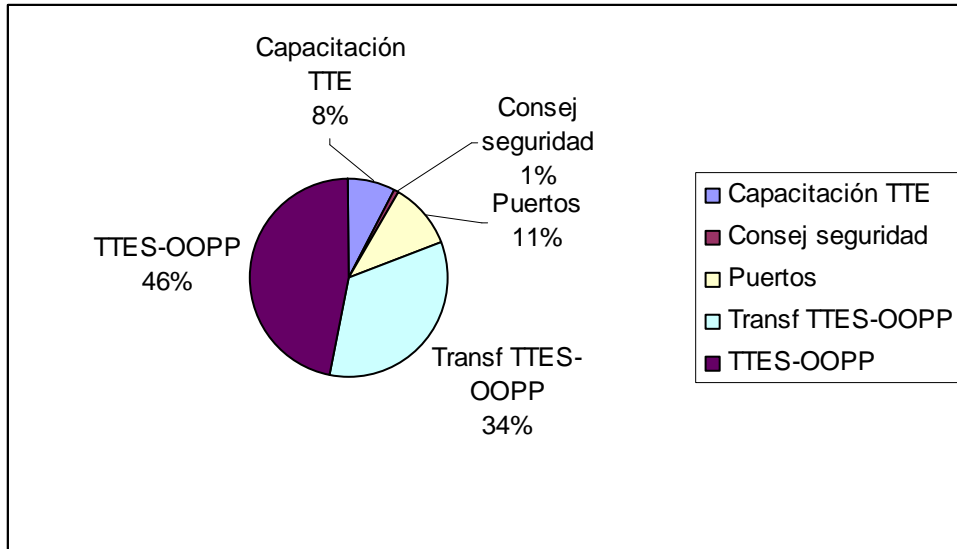

Transf TTES-OOPP	43	33,59%
TTES-OOPP	60	46,88%

Idioma

Castellano: 86%

Euskera: 14%