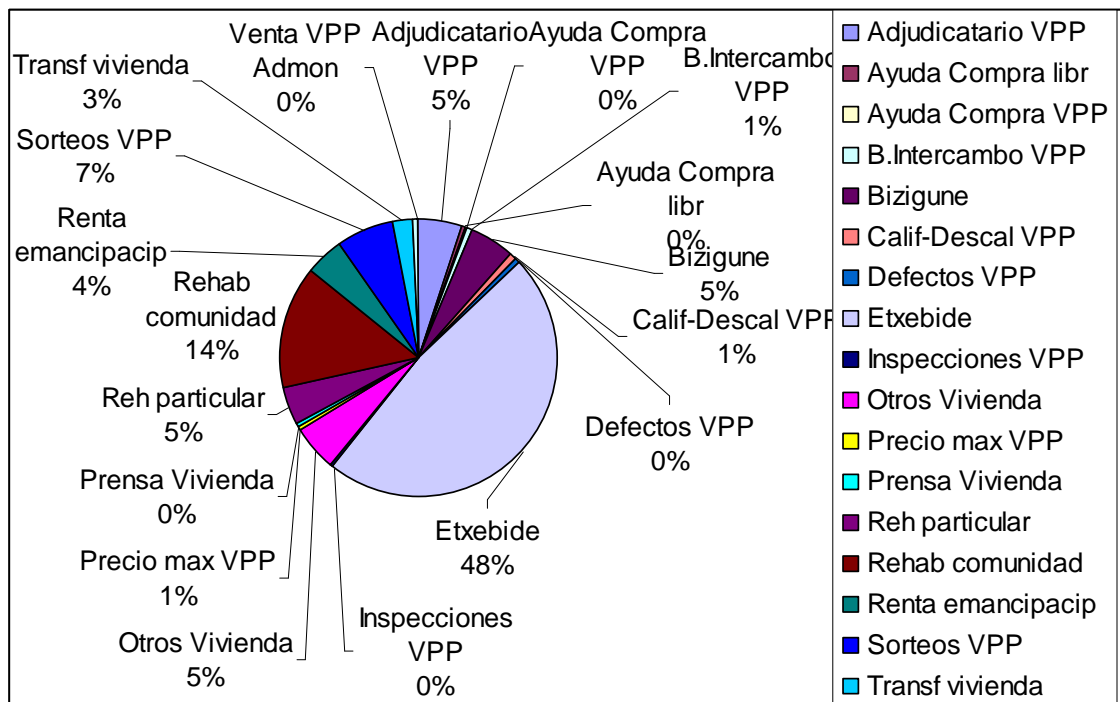

#### Presencial

	Bizkaia	Gipuzkoa	Araba	Total	%
Etxebide	2713	965	2328	6006	67,2%
Programa Bizigune	75	25	24	124	1,4%
Sorteos de VPP	401	34	14	449	5%
Ayudas para compra de vivienda libre usada	16	12	9	37	0,4%
Ayudas para compra de VPP	5	6	20	31	0,3%
Renta Básica de Emancipación	21	12	5	38	0,4%
Rehabilitación de viviendas particulares	120	97	123	340	3,8%
Rehabilitación en obras de comunidad	547	273	153	973	10,9%
Oferta de venta de VPP a la administración	12	8	19	39	0,4%
Precio máximo de VPP	5	5	14	24	0,3%
Calificación y descalificación de VPP	28	3	6	37	0,4%
Defectos en construcción VPP	2	1	13	16	0,2%
Bolsa de intercambio VPP	2	4	2	8	0,1%
Inspecciones VPP	1	6	47	54	0,6%
Adjudicatarios VPP	114	17	330	461	5,2%
Transferencia vivienda	11	2	7	20	0,2%
Otros Vivienda	201	36	45	282	3,2%
<b>Total</b>	<b>4274</b>	<b>1506</b>	<b>3159</b>	<b>8939</b>	

#### Idioma

Castellano: 8033 ciudadanos (89,86%)

Euskera: 906 ciudadanos (10,14%)

	Bizkaia	Gipuzkoa	Araba	Total	%
Trámite	2062	1054	1729	4845	54,2%
Información	2212	452	1430	4094	45,8%
Total	4274	1506	3159	8939	

## Teléfono

Adjudicatario VPP	340	5,26%
Ayuda Compra libr	23	0,36%
Ayuda Compra VPP		
20	0,31%	
B.Intercambio VPP	36	0,56%
Bizigune	330	5,11%
Calif-Descal VPP	67	1,04%
Defectos VPP	19	0,29%
Etxebide	3076	47,63%
Inspecciones VPP	26	0,40%
Otros Vivienda	332	5,14%
Precio max VPP	42	0,65%
Prensa Vivienda	6	0,09%
Reh particular	302	4,68%
Rehab comunidad	920	14,25%
Renta emancipacip	284	4,40%
Sorteos VPP	433	6,70%
Transf vivienda	175	2,71%
Venta VPP Admon	27	0,42%