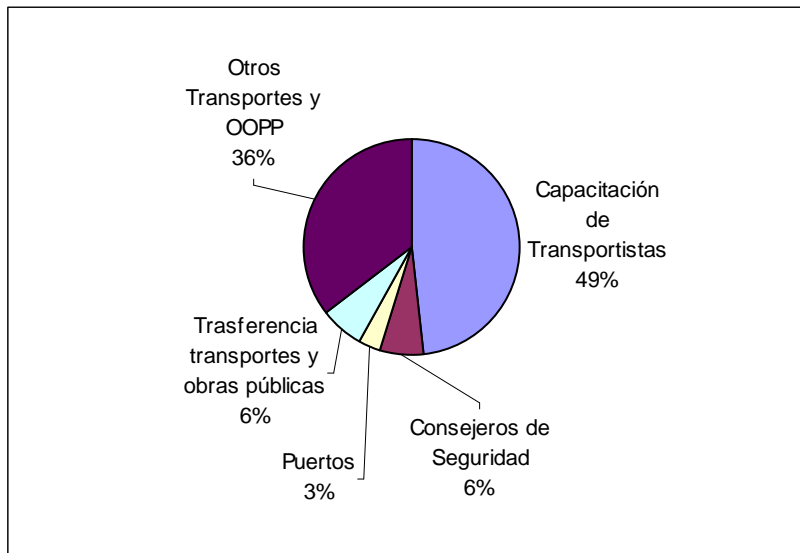

Idioma

Castellano: 93,23%

Euskera: 6,77%

Transportes y obras públicas

Presencial

	Bizkaia	Gipuzkoa	Araba	Total	%
Capacitación de Transportistas	6	2	7	15	48,4%
Consejeros de Seguridad	2	0	0	2	6,5%
Puertos	1	0	0	1	3,2%
Trasferencia transportes y obras públicas	1	1	0	2	6,5%
Otros Transportes y OOPP	7	2	2	11	35,5%
TOTAL	17	5	9	31	

Idioma

Castellano: 27 ciudadanos (87,1 %)

Euskera: 4 ciudadanos (12,9 %)

	Bizkaia	Gipuzkoa	Araba	Total	%
Trámite	9	3	17	29	54,8%
Información	8	2	14	24	45,2%
TOTAL	17	5	31	53	

Teléfono

Capacitación TTE	10	7,81%
Consej seguridad	1	0,78%
Puertos	14	10,94%