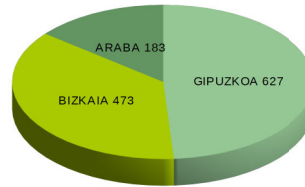

2016-2017 IKASTURTEA

	IKASTETXE KOPURUA		IKASLE KOPURUA		GUZTIRA		
	PUBLIKOAK	PRIBATUAK	PUBLIKOAK	PRIBATUAK	IKASTETXE	IKASLERIA	ENPRESAK
ARABA	7	1	53	130	8	183	94
BIZKAIA	18	25	144	329	43	473	311
GIPUZKOA	19	15	394	233	34	627	385
TOTAL	44	41	591	692	85	1283	790

IKASLERIA