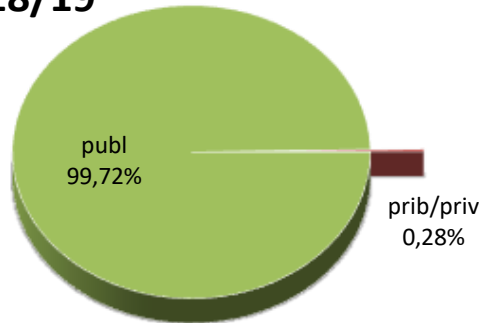

MATRIKULA-GIPUZKOA
HELDUEN HEZKUNTZAKO IKASLEAK*
ALUMNADO DE EDUCACIÓN DE LAS PERSONAS ADULTAS*

15/16

16/17

17/18

18/19

19/20

20/21

* 2015-16 ikasturtean ez dira otsaileko deialdiko ikasleak sartzen / En el curso 2015-16 no se incluye el alumnado de la convocatoria de febrero