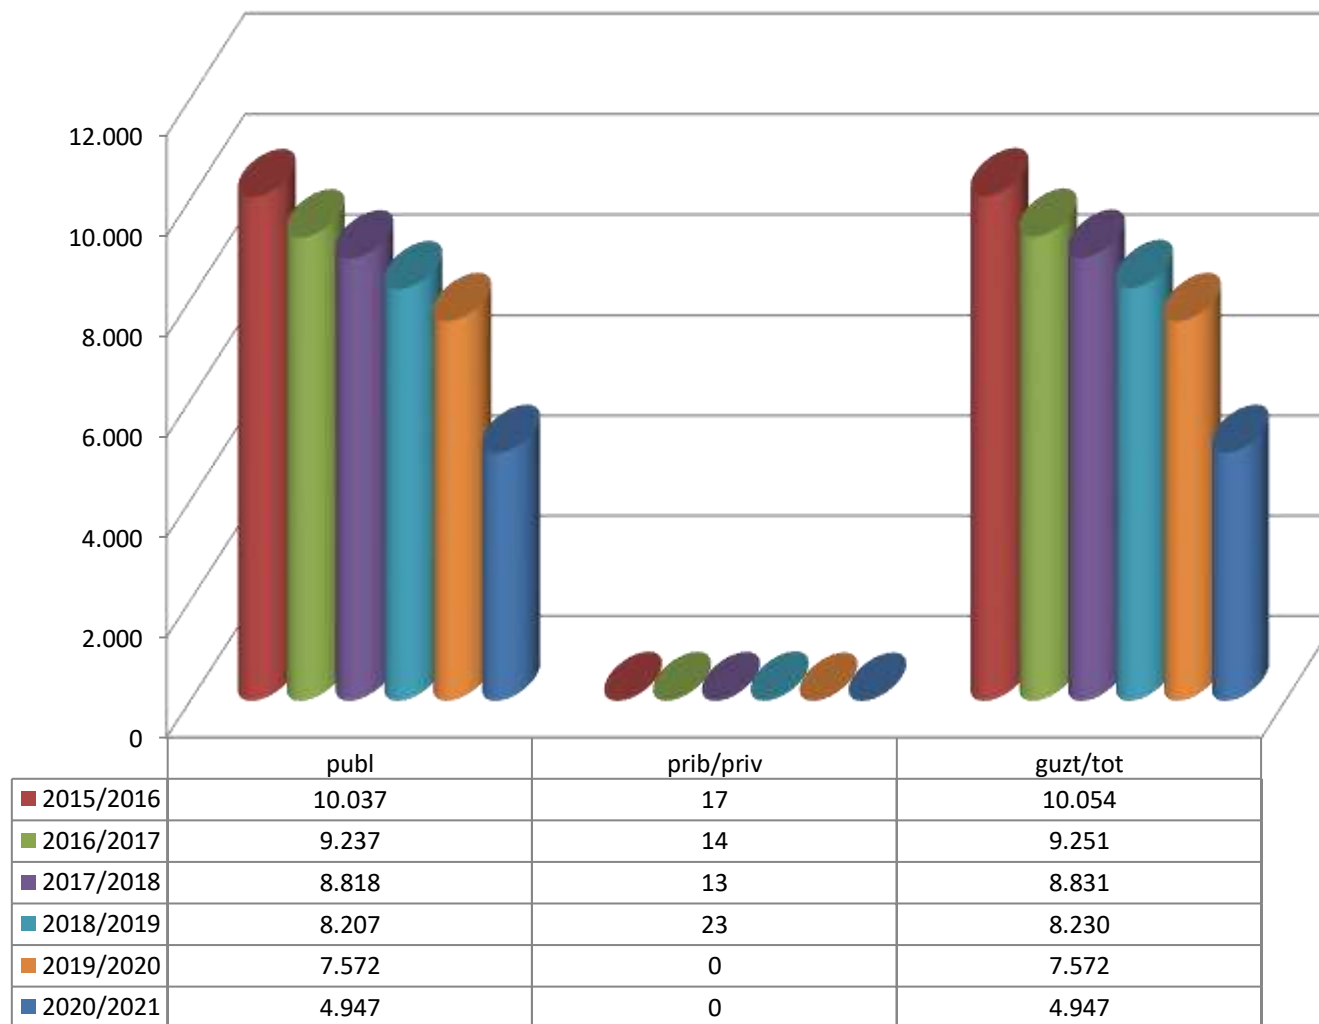

MATRIKULA-GIPUZKOA HELDUEN HEZKUNTZAKO IKASLEAK* ALUMNADO DE EDUCACIÓN DE LAS PERSONAS ADULTAS*

* 2015-16 ikasturtean ez dira otsaileko deialdiko ikasleak sartzen / En el curso 2015-16 no se incluye el alumnado de la convocatoria de febrero

MATRIKULA-GIPUZKOA
HELDUEN HEZKUNTZAKO IKASLEAK*
ALUMNADO DE EDUCACIÓN DE LAS PERSONAS ADULTAS*

15/16

16/17

17/18

18/19

19/20

20/21

* 2015-16 ikasturtean ez dira otsaileko deialdiko ikasleak sartzen / En el curso 2015-16 no se incluye el alumnado de la convocatoria de febrero