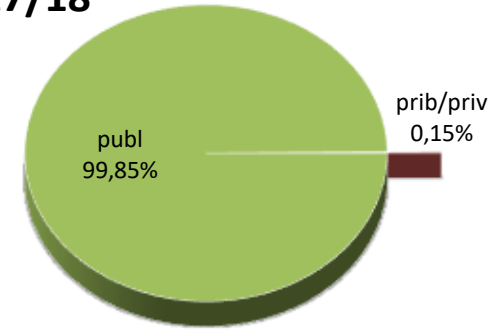

MATRIKULA-GIPUZKOA
HELDUEN HEZKUNTZAKO IKASLEAK*
ALUMNADO DE EDUCACIÓN DE LAS PERSONAS ADULTAS*

15/16

16/17

17/18

18/19

19/20

20/21

* 2015-16 ikasturtean ez dira otsaileko deialdiko ikasleak sartzen / En el curso 2015-16 no se incluye el alumnado de la convocatoria de febrero