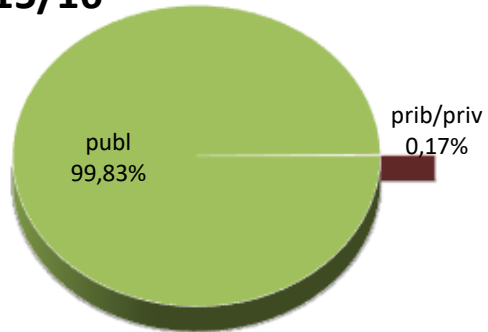

MATRIKULA-GIPUZKOA HELDUEN HEZKUNTZAKO IKASLEAK* ALUMNADO DE EDUCACIÓN DE LAS PERSONAS ADULTAS*

* 2015-16 ikasturtean ez dira otsaileko deialdiko ikasleak sartzen / En el curso 2015-16 no se incluye el alumnado de la convocatoria de febrero

MATRIKULA-GIPUZKOA
HELDUEN HEZKUNTZAKO IKASLEAK*
ALUMNADO DE EDUCACIÓN DE LAS PERSONAS ADULTAS*

15/16

16/17

17/18

18/19

19/20

20/21

* 2015-16 ikasturtean ez dira otsaileko deialdiko ikasleak sartzen / En el curso 2015-16 no se incluye el alumnado de la convocatoria de febrero