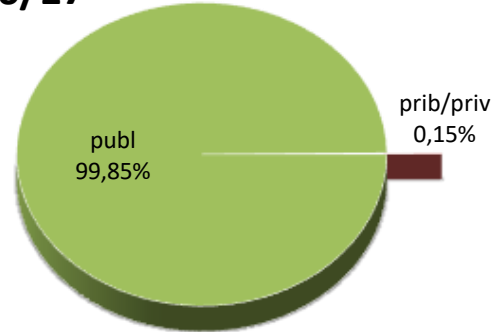

MATRIKULA-GIPUZKOA HELDUEN HEZKUNTZAKO IKASLEAK* ALUMNADO DE EDUCACIÓN DE LAS PERSONAS ADULTAS*

* 2015-16 ikasturtean ez dira otsaileko deialdiko ikasleak sartzen / En el curso 2015-16 no se incluye el alumnado de la convocatoria de febrero

MATRIKULA-GIPUZKOA
HELDUEN HEZKUNTZAKO IKASLEAK*
ALUMNADO DE EDUCACIÓN DE LAS PERSONAS ADULTAS*

15/16

16/17

17/18

18/19

19/20

20/21

* 2015-16 ikasturtean ez dira otsaileko deialdiko ikasleak sartzen / En el curso 2015-16 no se incluye el alumnado de la convocatoria de febrero