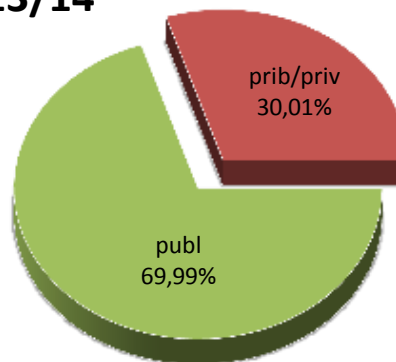

17/18

MATRIKULA-GIPUZKOA

ERDI MAILAKO LANBIDE HEZIKETAKO IKASLEAK

ALUMNADO DE FORMACIÓN PROFESIONAL DE GRADO MEDIO

MATRIKULA-GIPUZKOA
ERDI MAILAKO LANBIDE HEZIKETAKO IKASLEAK
ALUMNADO DE FORMACIÓN PROFESIONAL DE GRADO MEDIO

12/13

13/14

14/15

15/16

16/17

17/18

MATRIKULA-GIPUZKOA
GOI MAILAKO LANBIDE HEZIKETAKO IKASLEAK
ALUMNADO DE FORMACIÓN PROFESIONAL DE GRADO SUPERIOR

MATRIKULA-GIPUZKOA
GOI MAILAKO LANBIDE HEZIKETAKO IKASLEAK
ALUMNADO DE FORMACIÓN PROFESIONAL DE GRADO SUPERIOR