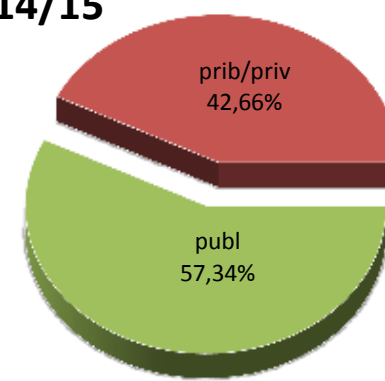

17/18

MATRIKULA-GIPUZKOA

ERDI MAILAKO LANBIDE HEZIKETAKO IKASLEAK

ALUMNADO DE FORMACIÓN PROFESIONAL DE GRADO MEDIO

MATRIKULA-GIPUZKOA
ERDI MAILAKO LANBIDE HEZIKETAKO IKASLEAK
ALUMNADO DE FORMACIÓN PROFESIONAL DE GRADO MEDIO

12/13

13/14

14/15

15/16

16/17

17/18

MATRIKULA-GIPUZKOA
GOI MAILAKO LANBIDE HEZIKETAKO IKASLEAK
ALUMNADO DE FORMACIÓN PROFESIONAL DE GRADO SUPERIOR

MATRIKULA-GIPUZKOA
GOI MAILAKO LANBIDE HEZIKETAKO IKASLEAK
ALUMNADO DE FORMACIÓN PROFESIONAL DE GRADO SUPERIOR

12/13

13/14

14/15

15/16

16/17

17/18

MATRIKULA-GIPUZKOA

LANBIDE HEZIKETAKO ZIKLOETAKO IKASLEAK