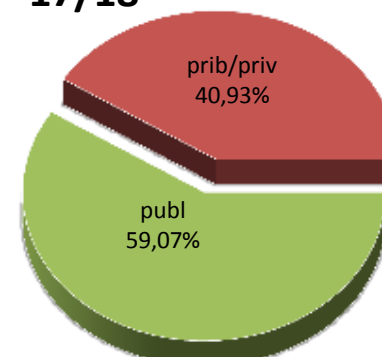

12/13

13/14

14/15

15/16

16/17

17/18

MATRIKULA-GIPUZKOA

LANBIDE HEZIKETAKO ZIKLOETAKO IKASLEAK

ALUMNADO DE CICLOS DE FORMACIÓN PROFESIONAL

MATRIKULA-GIPUZKOA
LANBIDE HEZIKETAKO ZIKLOETAKO IKASLEAK
ALUMNADO DE CICLOS DE FORMACIÓN PROFESIONAL

12/13

13/14

14/15

15/16

16/17

17/18

MATRIKULA-GIPUZKOA

ZEREGINEN IKASKUNTZAKO IKASLEAK / ALUMNADO DE APRENDIZAJE DE TAREAS

MATRIKULA-GIPUZKOA
ZEREGINEN IKASKUNTZAKO IKASLEAK / ALUMNADO DE APRENDIZAJE DE TAREAS

12/13

13/14

14/15

15/16

17/18