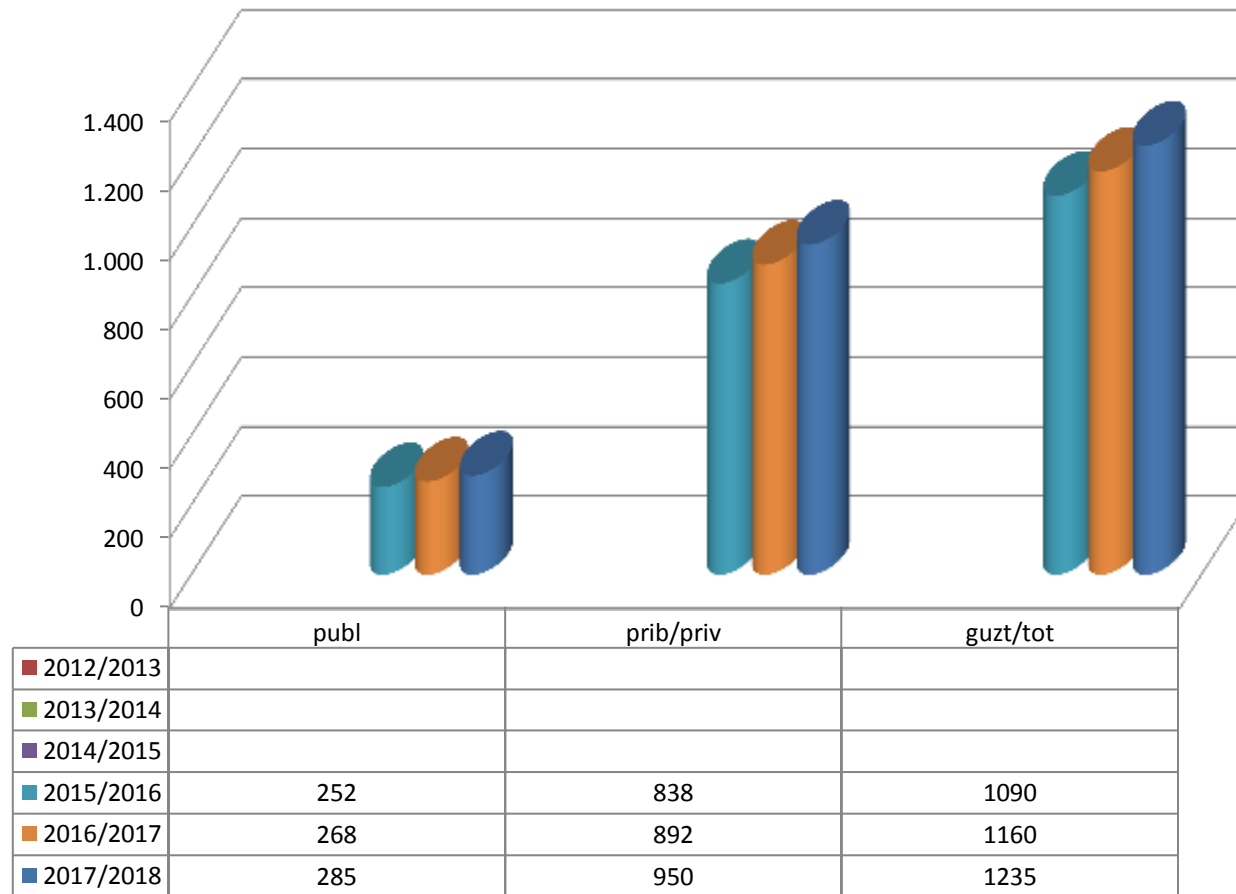

MATRIKULA-GIPUZKOA BATXILERGOKO IKASLEAK / ALUMNADO DE BACHILLERATO

MATRIKULA-GIPUZKOA
BATXILERGOKO IKASLEAK / ALUMNADO DE BACHILLERATO

12/13

13/14

14/15

15/16

16/17

17/18

MATRIKULA-GIPUZKOA

OINARRIZKO LANBIDE HEZIKETAKO IKASLEAK

ALUMNADO DE FORMACIÓN PROFESIONAL BÁSICA

MATRIKULA-GIPUZKOA
OINARRIZKO LANBIDE HEZIKETAKO IKASLEAK
ALUMNADO DE FORMACIÓN PROFESIONAL BÁSICA

15/16

16/17