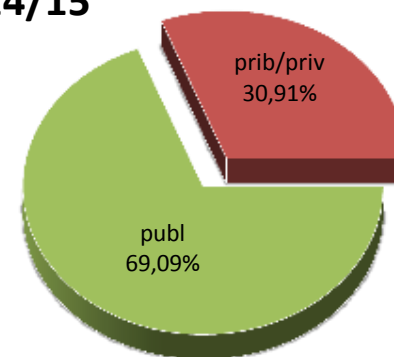

MATRIKULA-GIPUZKOA

ZEREGINEN IKASKUNTZAKO IKASLEAK / ALUMNADO DE APRENDIZAJE DE TAREAS

MATRIKULA-GIPUZKOA
ZEREGINEN IKASKUNTZAKO IKASLEAK / ALUMNADO DE APRENDIZAJE DE TAREAS

12/13

13/14

14/15

15/16

17/18