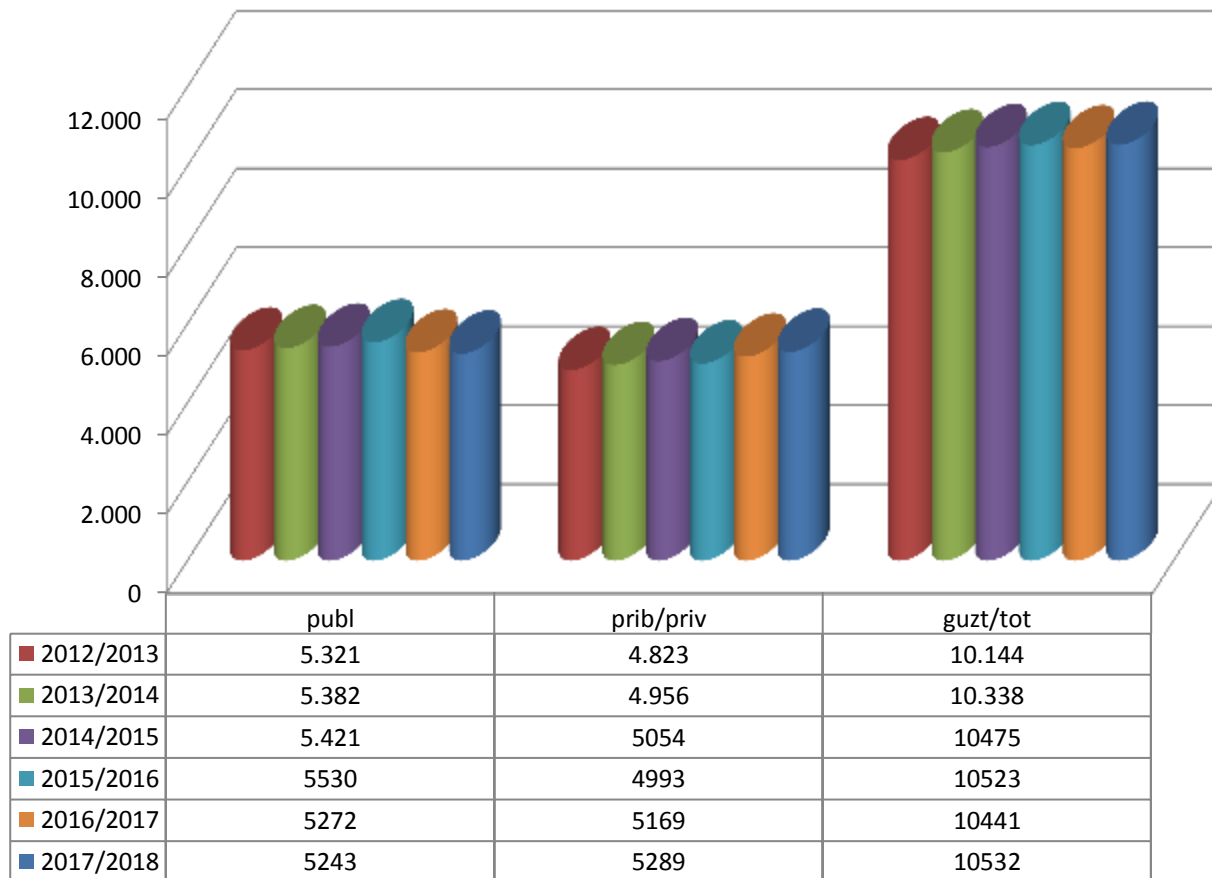

MATRIKULA-GIPUZKOA BATXILERGOKO IKASLEAK / ALUMNADO DE BACHILLERATO

MATRIKULA-GIPUZKOA
BATXILERGOKO IKASLEAK / ALUMNADO DE BACHILLERATO

12/13

13/14

14/15

15/16

16/17

17/18

MATRIKULA-GIPUZKOA

OINARRIZKO LANBIDE HEZIKETAKO IKASLEAK

ALUMNADO DE FORMACIÓN PROFESIONAL BÁSICA

MATRIKULA-GIPUZKOA
OINARRIZKO LANBIDE HEZIKETAKO IKASLEAK
ALUMNADO DE FORMACIÓN PROFESIONAL BÁSICA

15/16

16/17