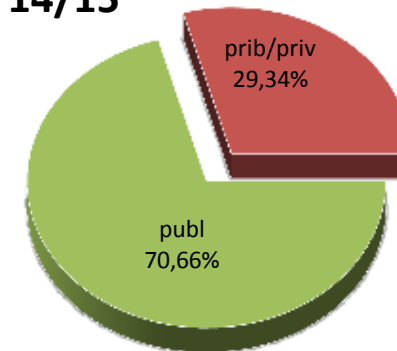

17/18

MATRIKULA-GIPUZKOA

ERDI MAILAKO LANBIDE HEZIKETAKO IKASLEAK

ALUMNADO DE FORMACIÓN PROFESIONAL DE GRADO MEDIO

MATRIKULA-GIPUZKOA
ERDI MAILAKO LANBIDE HEZIKETAKO IKASLEAK
ALUMNADO DE FORMACIÓN PROFESIONAL DE GRADO MEDIO

12/13

13/14

14/15

15/16

16/17

17/18

MATRIKULA-GIPUZKOA
GOI MAILAKO LANBIDE HEZIKETAKO IKASLEAK
ALUMNADO DE FORMACIÓN PROFESIONAL DE GRADO SUPERIOR

MATRIKULA-GIPUZKOA
GOI MAILAKO LANBIDE HEZIKETAKO IKASLEAK
ALUMNADO DE FORMACIÓN PROFESIONAL DE GRADO SUPERIOR