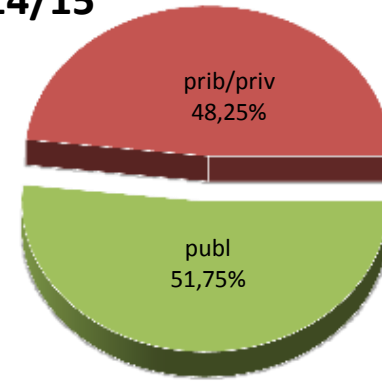

MATRIKULA-GIPUZKOA BATXILERGOKO IKASLEAK / ALUMNADO DE BACHILLERATO

MATRIKULA-GIPUZKOA
BATXILERGOKO IKASLEAK / ALUMNADO DE BACHILLERATO

12/13

13/14

14/15

15/16

16/17

17/18

MATRIKULA-GIPUZKOA

OINARRIZKO LANBIDE HEZIKETAKO IKASLEAK

ALUMNADO DE FORMACIÓN PROFESIONAL BÁSICA

MATRIKULA-GIPUZKOA
OINARRIZKO LANBIDE HEZIKETAKO IKASLEAK
ALUMNADO DE FORMACIÓN PROFESIONAL BÁSICA

15/16

16/17

17/18

MATRIKULA-GIPUZKOA

ERDI MAILAKO LANBIDE HEZIKETAKO IKASLEAK

ALUMNADO DE FORMACIÓN PROFESIONAL DE GRADO MEDIO

MATRIKULA-GIPUZKOA
ERDI MAILAKO LANBIDE HEZIKETAKO IKASLEAK
ALUMNADO DE FORMACIÓN PROFESIONAL DE GRADO MEDIO