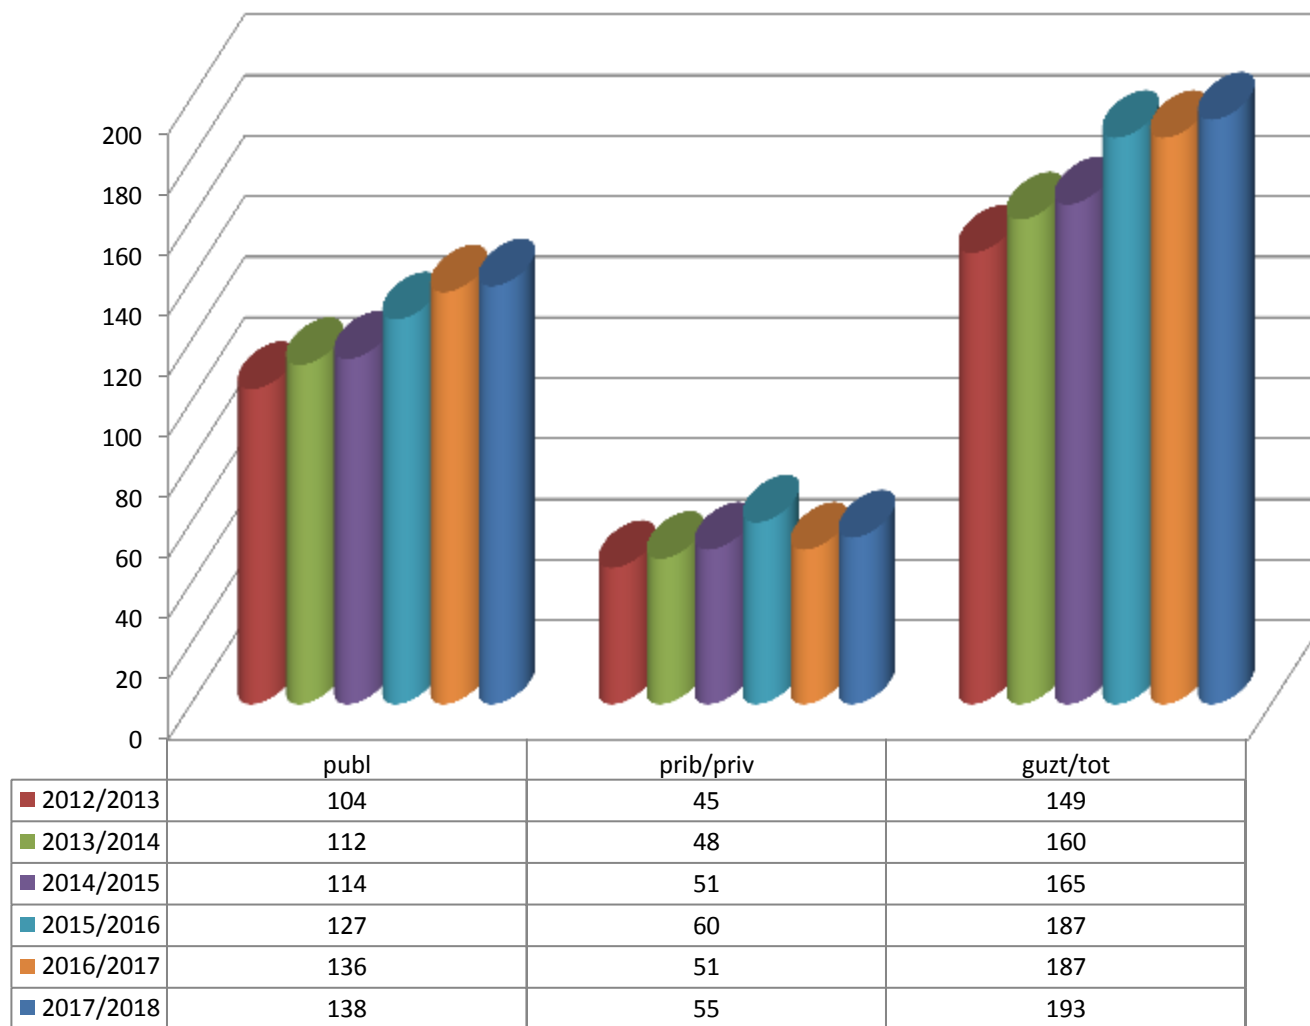

12/13

13/14

14/15

15/16

16/17

17/18

MATRIKULA-GIPUZKOA

LANBIDE HEZIKETAKO ZIKLOETAKO IKASLEAK

ALUMNADO DE CICLOS DE FORMACIÓN PROFESIONAL

MATRIKULA-GIPUZKOA
LANBIDE HEZIKETAKO ZIKLOETAKO IKASLEAK
ALUMNADO DE CICLOS DE FORMACIÓN PROFESIONAL

12/13

13/14

14/15

15/16

16/17

17/18

MATRIKULA-GIPUZKOA

ZEREGINEN IKASKUNTZAKO IKASLEAK / ALUMNADO DE APRENDIZAJE DE TAREAS

MATRIKULA-GIPUZKOA
ZEREGINEN IKASKUNTZAKO IKASLEAK / ALUMNADO DE APRENDIZAJE DE TAREAS

12/13

13/14

14/15

15/16

17/18