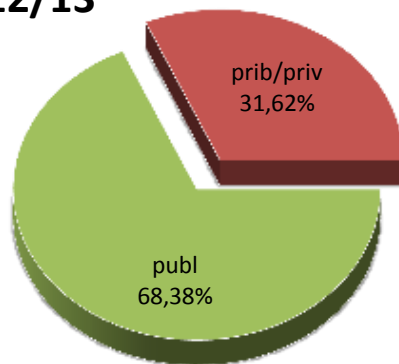

MATRIKULA-GIPUZKOA

OINARRIZKO LANBIDE HEZIKETAKO IKASLEAK

ALUMNADO DE FORMACIÓN PROFESIONAL BÁSICA

MATRIKULA-GIPUZKOA
OINARRIZKO LANBIDE HEZIKETAKO IKASLEAK
ALUMNADO DE FORMACIÓN PROFESIONAL BÁSICA

15/16

16/17

17/18

MATRIKULA-GIPUZKOA

ERDI MAILAKO LANBIDE HEZIKETAKO IKASLEAK

ALUMNADO DE FORMACIÓN PROFESIONAL DE GRADO MEDIO

MATRIKULA-GIPUZKOA
ERDI MAILAKO LANBIDE HEZIKETAKO IKASLEAK
ALUMNADO DE FORMACIÓN PROFESIONAL DE GRADO MEDIO

12/13

13/14

14/15

15/16

16/17

17/18

MATRIKULA-GIPUZKOA
GOI MAILAKO LANBIDE HEZIKETAKO IKASLEAK
ALUMNADO DE FORMACIÓN PROFESIONAL DE GRADO SUPERIOR

MATRIKULA-GIPUZKOA
GOI MAILAKO LANBIDE HEZIKETAKO IKASLEAK
ALUMNADO DE FORMACIÓN PROFESIONAL DE GRADO SUPERIOR