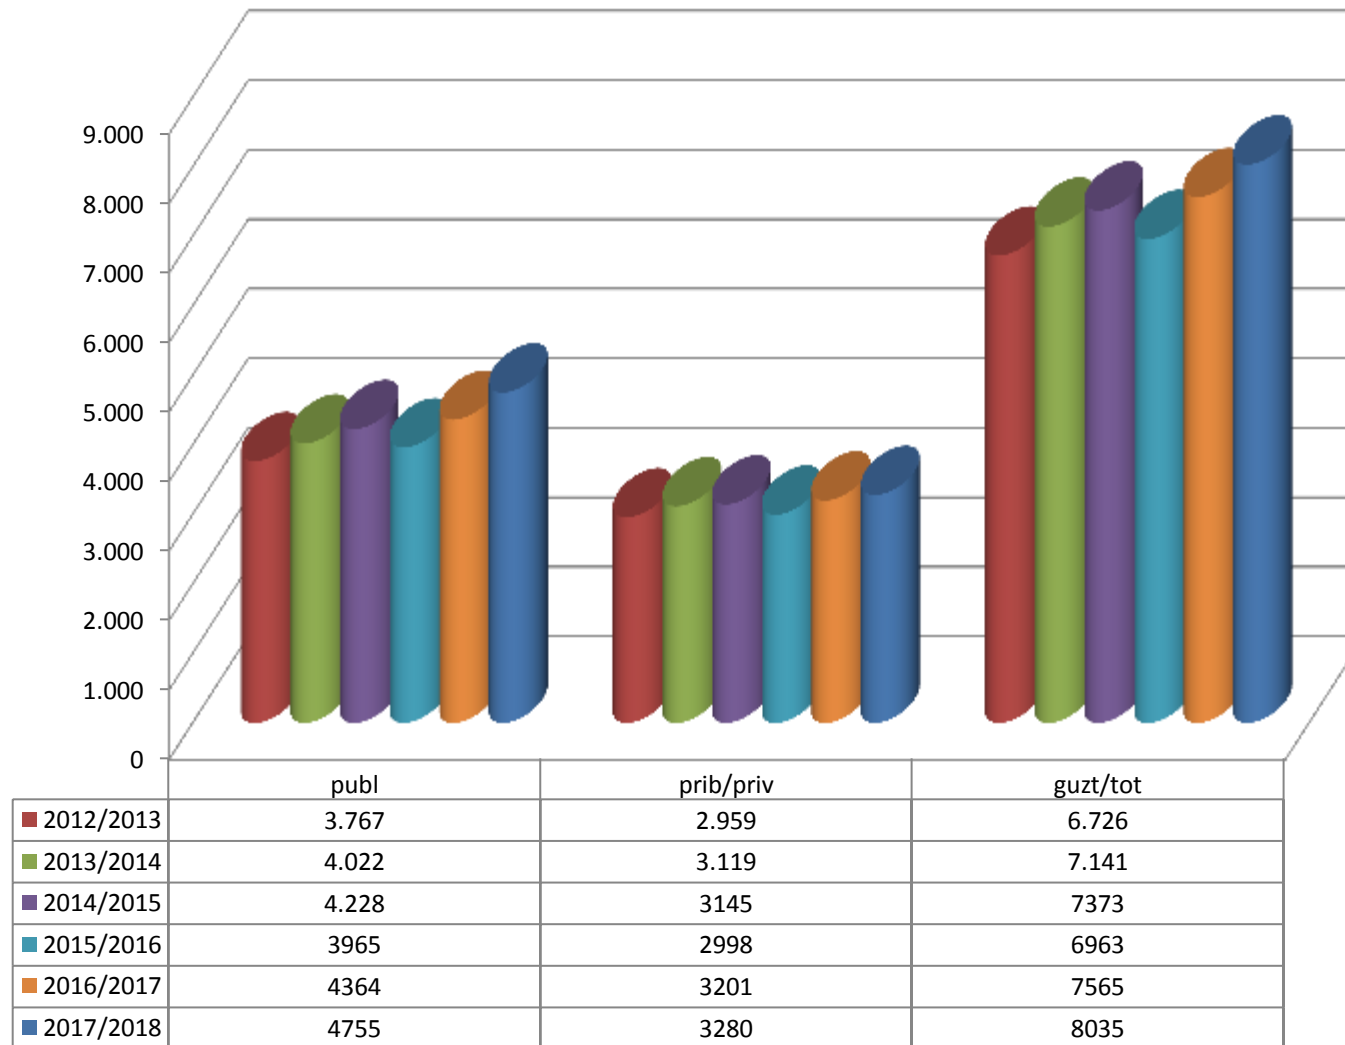

12/13

13/14

14/15

15/16

16/17

17/18

MATRIKULA-GIPUZKOA
GOI MAILAKO LANBIDE HEZIKETAKO IKASLEAK
ALUMNADO DE FORMACIÓN PROFESIONAL DE GRADO SUPERIOR

MATRIKULA-GIPUZKOA
GOI MAILAKO LANBIDE HEZIKETAKO IKASLEAK
ALUMNADO DE FORMACIÓN PROFESIONAL DE GRADO SUPERIOR

12/13

13/14

14/15

15/16

16/17

17/18

MATRIKULA-GIPUZKOA

LANBIDE HEZIKETAKO ZIKLOETAKO IKASLEAK