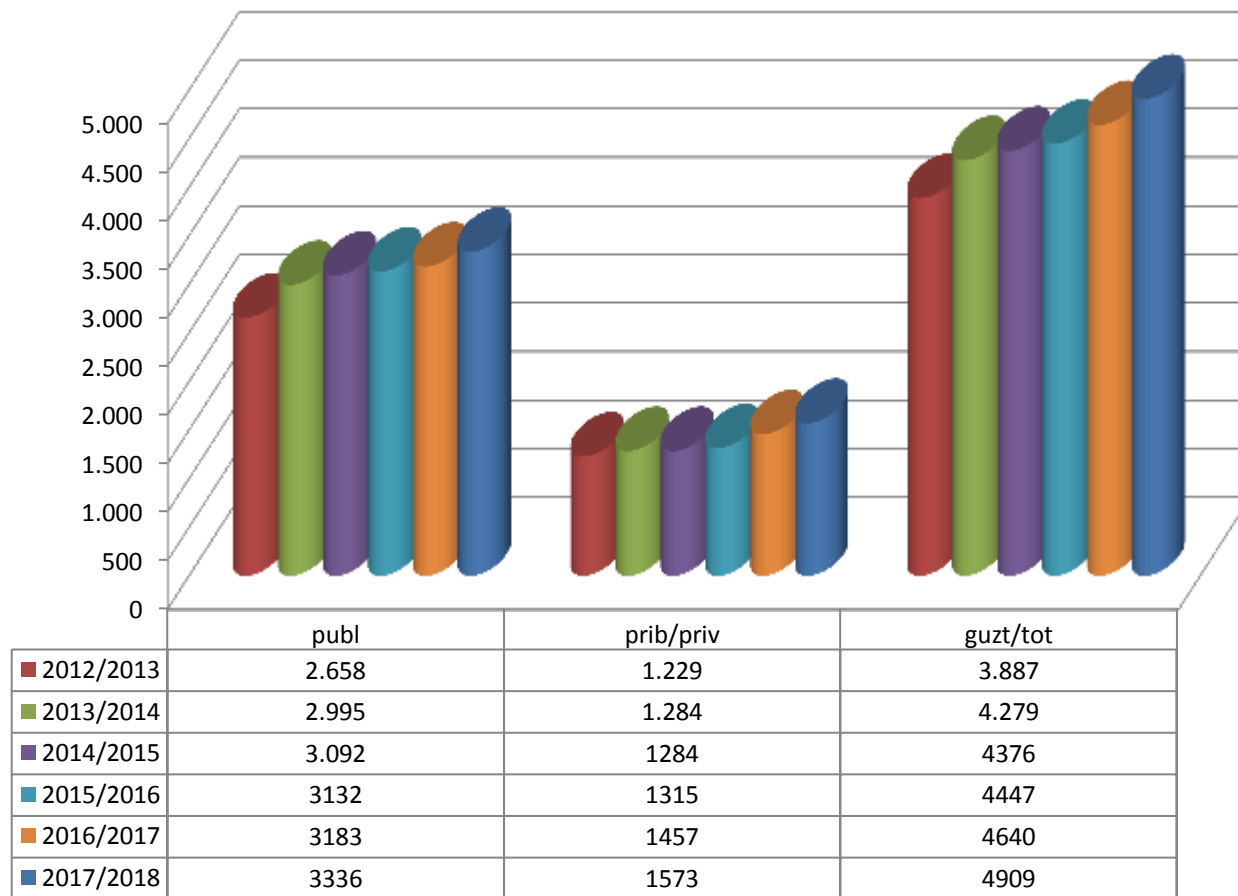

MATRIKULA-GIPUZKOA BATXILERGOKO IKASLEAK / ALUMNADO DE BACHILLERATO

MATRIKULA-GIPUZKOA
BATXILERGOKO IKASLEAK / ALUMNADO DE BACHILLERATO

12/13

13/14

14/15

15/16

16/17

17/18

MATRIKULA-GIPUZKOA

OINARRIZKO LANBIDE HEZIKETAKO IKASLEAK

ALUMNADO DE FORMACIÓN PROFESIONAL BÁSICA

MATRIKULA-GIPUZKOA
OINARRIZKO LANBIDE HEZIKETAKO IKASLEAK
ALUMNADO DE FORMACIÓN PROFESIONAL BÁSICA

15/16

16/17

17/18

MATRIKULA-GIPUZKOA

ERDI MAILAKO LANBIDE HEZIKETAKO IKASLEAK

ALUMNADO DE FORMACIÓN PROFESIONAL DE GRADO MEDIO

MATRIKULA-GIPUZKOA
ERDI MAILAKO LANBIDE HEZIKETAKO IKASLEAK
ALUMNADO DE FORMACIÓN PROFESIONAL DE GRADO MEDIO