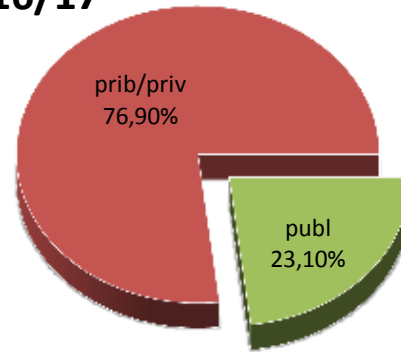

MATRIKULA-GIPUZKOA BATXILERGOKO IKASLEAK / ALUMNADO DE BACHILLERATO

MATRIKULA-GIPUZKOA
BATXILERGOKO IKASLEAK / ALUMNADO DE BACHILLERATO

12/13

13/14

14/15

15/16

16/17

17/18

MATRIKULA-GIPUZKOA

OINARRIZKO LANBIDE HEZIKETAKO IKASLEAK

ALUMNADO DE FORMACIÓN PROFESIONAL BÁSICA

MATRIKULA-GIPUZKOA
OINARRIZKO LANBIDE HEZIKETAKO IKASLEAK
ALUMNADO DE FORMACIÓN PROFESIONAL BÁSICA

15/16

16/17

17/18

MATRIKULA-GIPUZKOA

ERDI MAILAKO LANBIDE HEZIKETAKO IKASLEAK

ALUMNADO DE FORMACIÓN PROFESIONAL DE GRADO MEDIO

MATRIKULA-GIPUZKOA
ERDI MAILAKO LANBIDE HEZIKETAKO IKASLEAK
ALUMNADO DE FORMACIÓN PROFESIONAL DE GRADO MEDIO