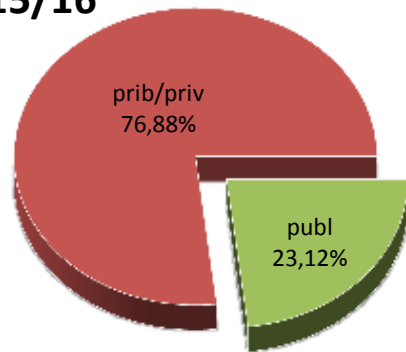

MATRIKULA-GIPUZKOA BATXILERGOKO IKASLEAK / ALUMNADO DE BACHILLERATO

MATRIKULA-GIPUZKOA
BATXILERGOKO IKASLEAK / ALUMNADO DE BACHILLERATO

12/13

13/14

14/15

15/16

16/17

17/18

MATRIKULA-GIPUZKOA

OINARRIZKO LANBIDE HEZIKETAKO IKASLEAK

ALUMNADO DE FORMACIÓN PROFESIONAL BÁSICA

MATRIKULA-GIPUZKOA
OINARRIZKO LANBIDE HEZIKETAKO IKASLEAK
ALUMNADO DE FORMACIÓN PROFESIONAL BÁSICA

15/16

16/17

17/18

MATRIKULA-GIPUZKOA

ERDI MAILAKO LANBIDE HEZIKETAKO IKASLEAK

ALUMNADO DE FORMACIÓN PROFESIONAL DE GRADO MEDIO

MATRIKULA-GIPUZKOA
ERDI MAILAKO LANBIDE HEZIKETAKO IKASLEAK
ALUMNADO DE FORMACIÓN PROFESIONAL DE GRADO MEDIO