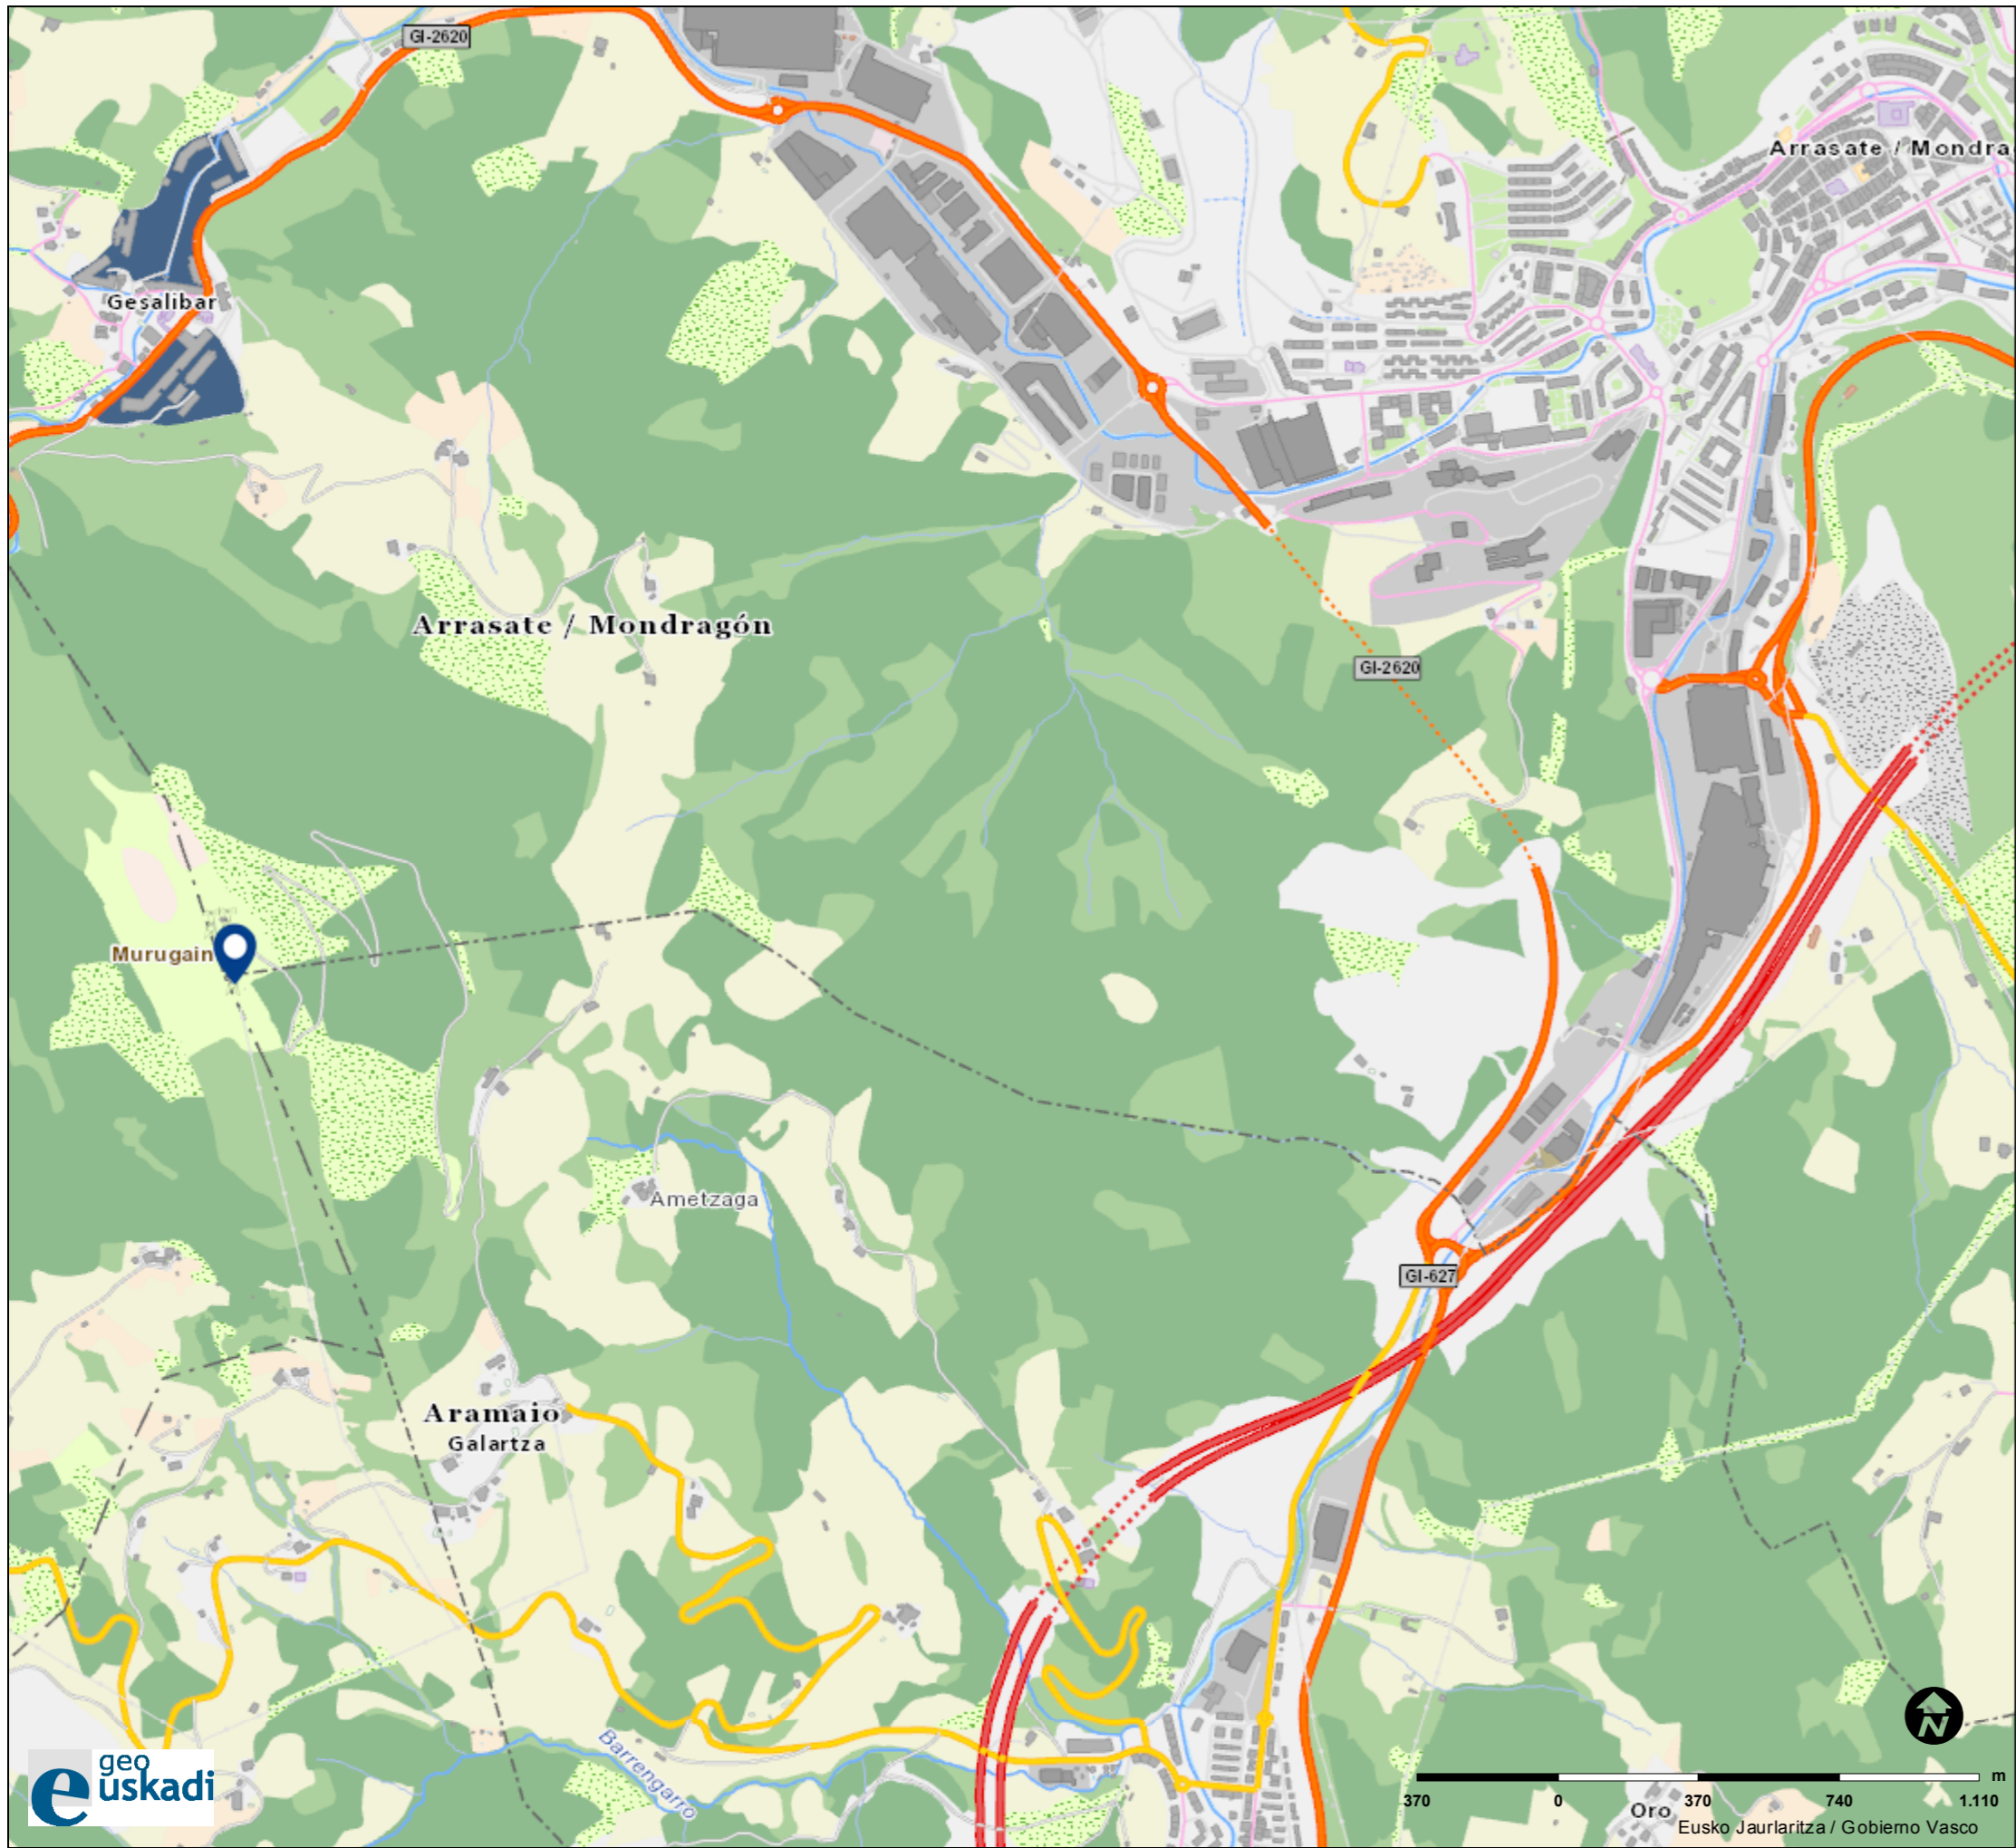

# Situación

## LEGENDA / LEYENDA

Egilea / Autor:  
Data / Fecha: 21/10/2020  
Eskala / Escala : 1:18056

 Creative Commons Reconocimiento 3.0