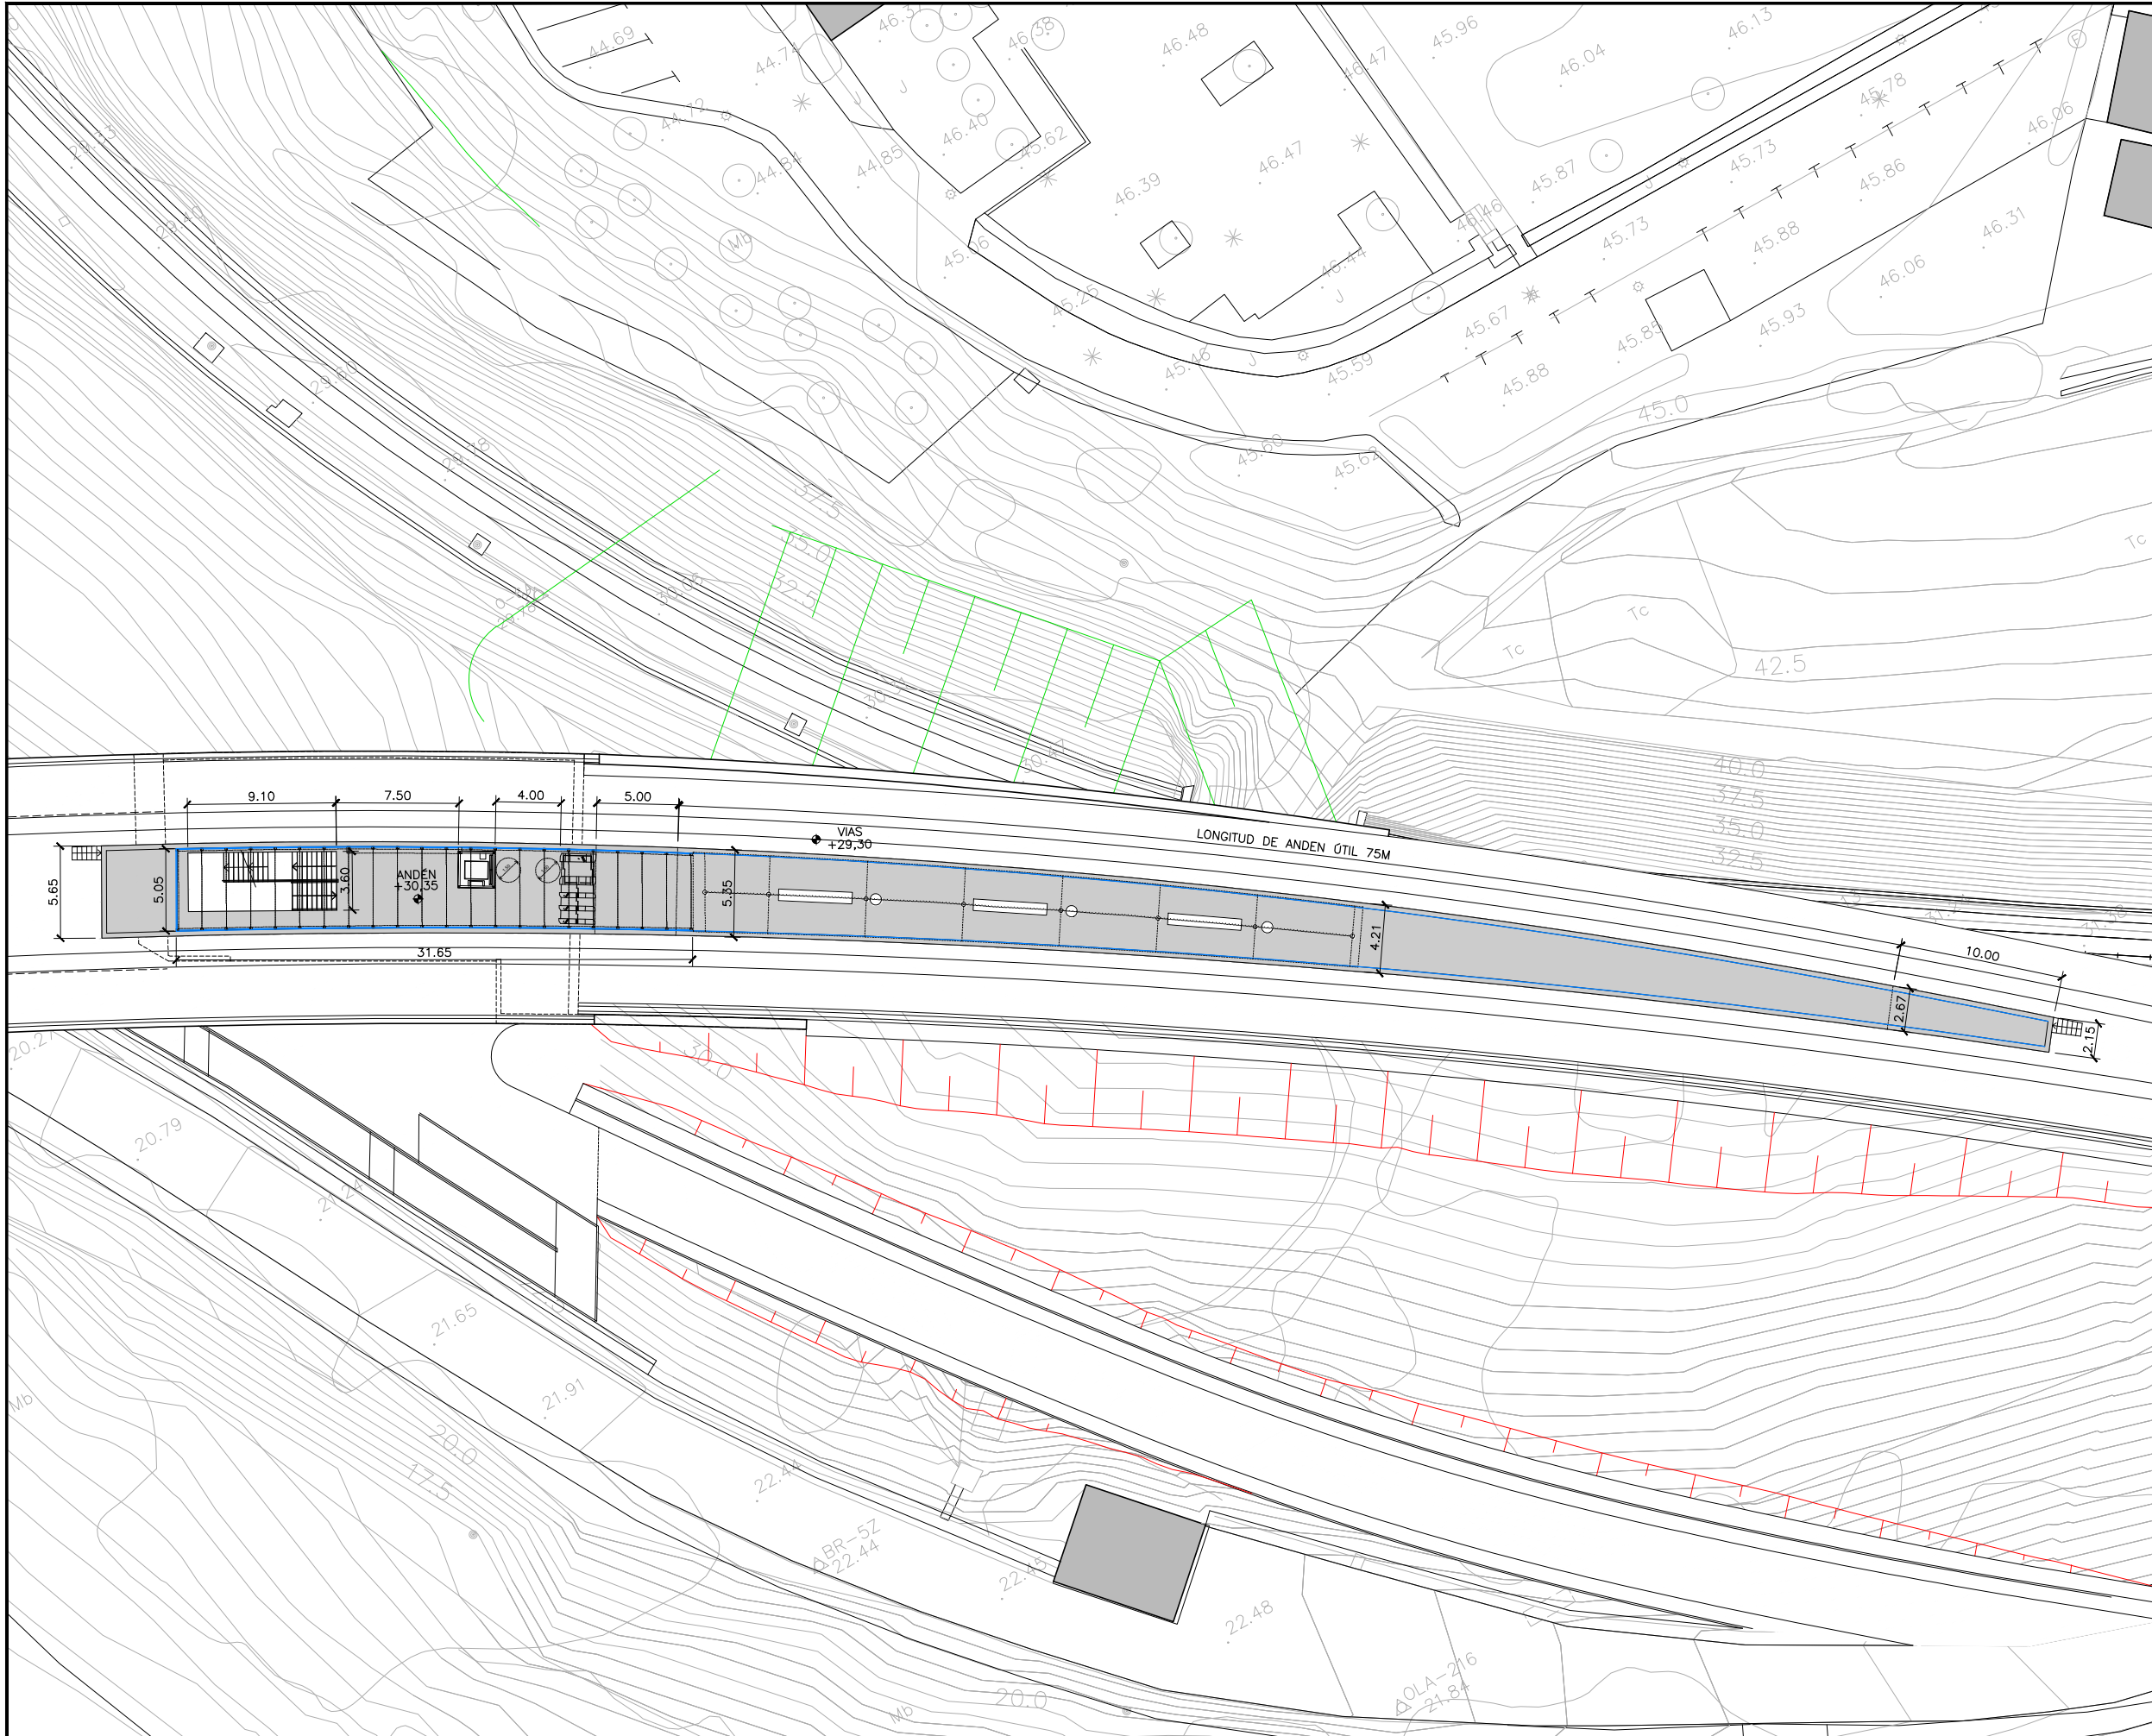

OHARRAK:
NOTAS:

PROIEKTUAREN IZENBURUA
TITULO DEL PROYECTO
ESTUDIO INFORMATIVO DE LA OLA-SONDIKA (LÍNEA TXORIERRI)

PLANOAREN IZENBURUA
TITULO DEL PLANO
ESTACIÓN DE LA OLA
DISTRIBUCIÓN FUNCIONAL
PLANTA ANDÉN

PLANO-ZK / N. PLANO
8.3

2 DE 3