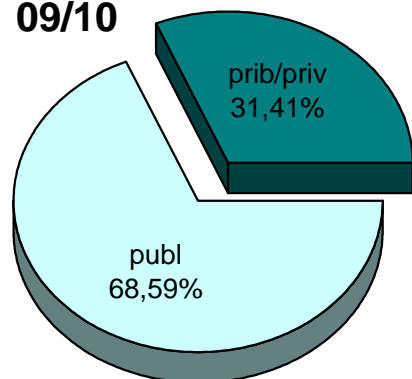

06/07

07/08

08/09

09/10

10/11

11/12

**MATRIKULA-GIPUZKOA**  
**GOI MAILAKO LANBIDE HEZIKETAKO IKASLEAK**  
**ALUMNADO DE FORMACIÓN PROFESIONAL DE GRADO SUPERIOR**

	publ	prib/priv	guz/tot
2006/2007	2.859	2.689	5.548
2007/2008	2.753	2.569	5.322
2008/2009	2.873	2.557	5.430
2009/2010	3.363	2.746	6.109
2010/2011	3.539	2.750	6.289
2011/2012	3.605	2.763	6.368

MATRIKULA-GIPUZKOA  
GOI MAILAKO LANBIDE HEZIKETAKO IKASLEAK  
ALUMNADO DE FORMACIÓN PROFESIONAL DE GRADO SUPERIOR

06/07

07/08

08/09

09/10

10/11

11/12

**MATRIKULA-GIPUZKOA**  
**LANBIDE HEZIKETAKO ZIKLOETAKO IKASLEAK**  
**ALUMNADO DE CICLOS DE FORMACIÓN PROFESIONAL**