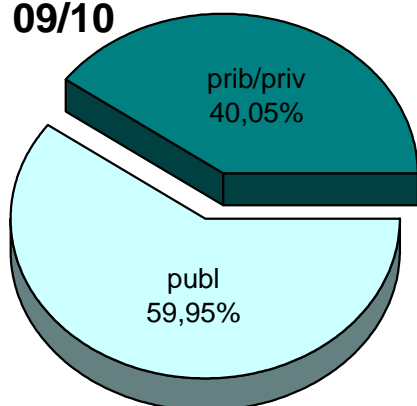

MATRIKULA-GIPUZKOA  
GOI MAILAKO LANBIDE HEZIKETAKO IKASLEAK  
ALUMNADO DE FORMACIÓN PROFESIONAL DE GRADO SUPERIOR

06/07

07/08

08/09

09/10

10/11

11/12

**MATRIKULA-GIPUZKOA**  
**LANBIDE HEZIKETAKO ZIKLOETAKO IKASLEAK**  
**ALUMNADO DE CICLOS DE FORMACIÓN PROFESIONAL**

MATRIKULA-GIPUZKOA  
LANBIDE HEZIKETAKO ZIKLOETAKO IKASLEAK  
ALUMNADO DE CICLOS DE FORMACIÓN PROFESIONAL

06/07

07/08

08/09

09/10

10/11

11/12

**MATRIKULA-GIPUZKOA**  
**ZEREGINEN IKASKUNTZAKO IKASLEAK / ALUMNADO DE APRENDIZAJE DE TAREAS**