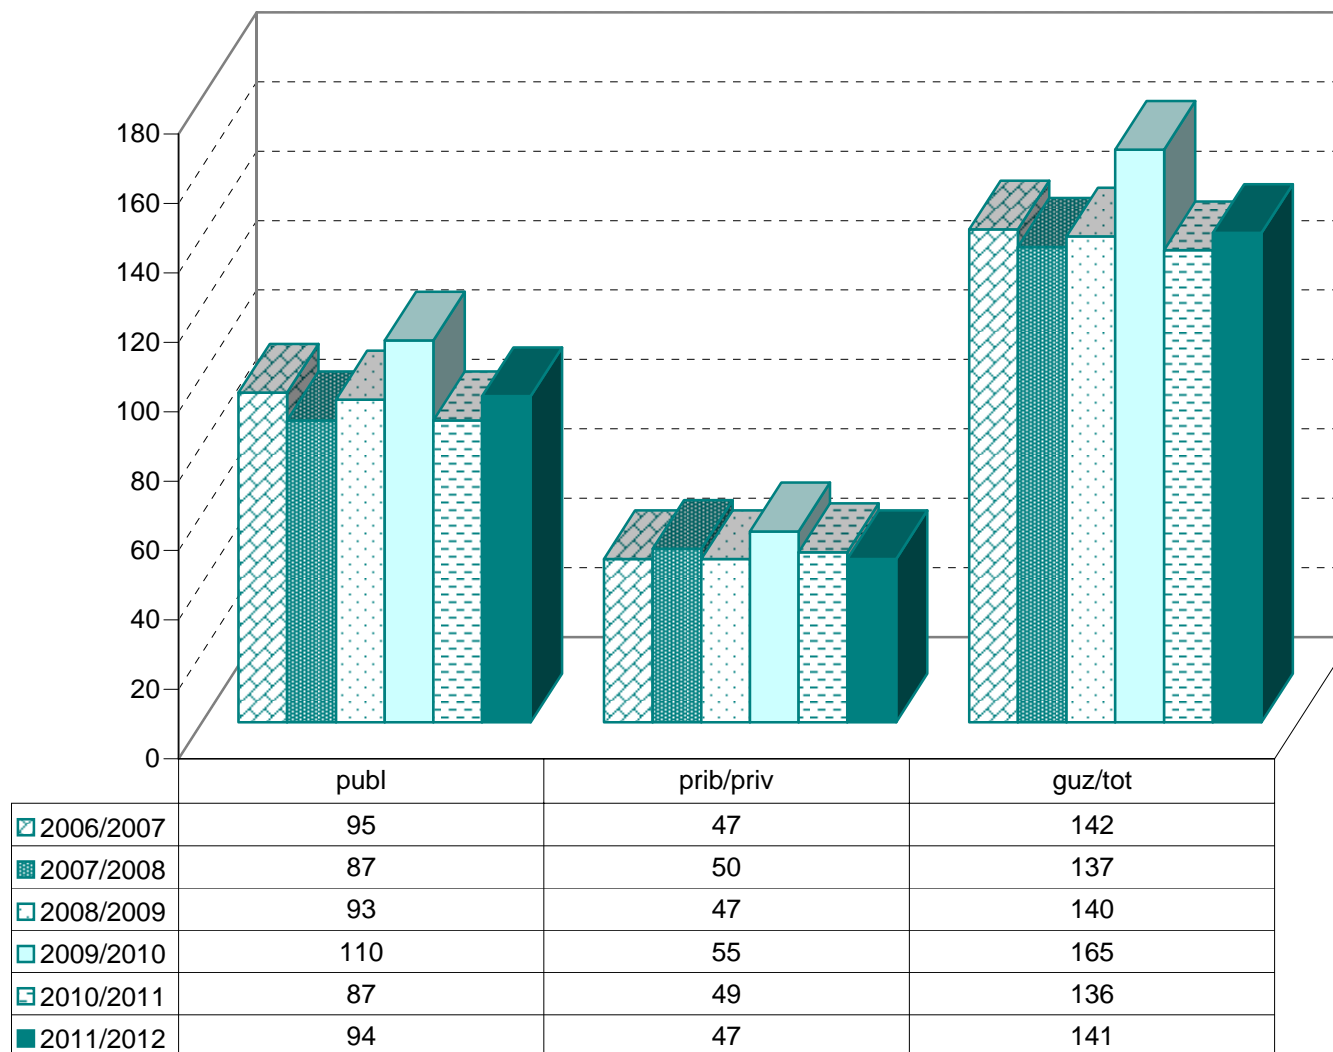

MATRIKULA-GIPUZKOA  
GOI MAILAKO LANBIDE HEZIKETAKO IKASLEAK  
ALUMNADO DE FORMACIÓN PROFESIONAL DE GRADO SUPERIOR

06/07

07/08

08/09

09/10

10/11

11/12

**MATRIKULA-GIPUZKOA**  
**LANBIDE HEZIKETAKO ZIKLOETAKO IKASLEAK**  
**ALUMNADO DE CICLOS DE FORMACIÓN PROFESIONAL**

MATRIKULA-GIPUZKOA  
LANBIDE HEZIKETAKO ZIKLOETAKO IKASLEAK  
ALUMNADO DE CICLOS DE FORMACIÓN PROFESIONAL

06/07

07/08

08/09

09/10

10/11

11/12

**MATRIKULA-GIPUZKOA**  
**ZEREGINEN IKASKUNTZAKO IKASLEAK / ALUMNADO DE APRENDIZAJE DE TAREAS**

MATRIKULA-GIPUZKOA  
ZEREGINEN IKASKUNTZAKO IKASLEAK / ALUMNADO DE APRENDIZAJE DE TAREAS

06/07

07/08

08/09

09/10

10/11

11/12