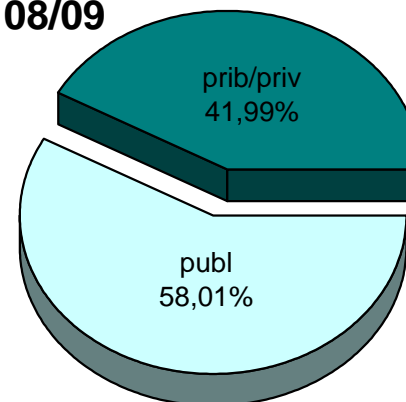

MATRIKULA-GIPUZKOA  
GOI MAILAKO LANBIDE HEZIKETAKO IKASLEAK  
ALUMNADO DE FORMACIÓN PROFESIONAL DE GRADO SUPERIOR

06/07

07/08

08/09

09/10

10/11

11/12

**MATRIKULA-GIPUZKOA**  
**LANBIDE HEZIKETAKO ZIKLOETAKO IKASLEAK**  
**ALUMNADO DE CICLOS DE FORMACIÓN PROFESIONAL**

MATRIKULA-GIPUZKOA  
LANBIDE HEZIKETAKO ZIKLOETAKO IKASLEAK  
ALUMNADO DE CICLOS DE FORMACIÓN PROFESIONAL

06/07

07/08

08/09

09/10

10/11

11/12

**MATRIKULA-GIPUZKOA**  
**ZEREGINEN IKASKUNTZAKO IKASLEAK / ALUMNADO DE APRENDIZAJE DE TAREAS**

MATRIKULA-GIPUZKOA  
ZEREGINEN IKASKUNTZAKO IKASLEAK / ALUMNADO DE APRENDIZAJE DE TAREAS

06/07

07/08

08/09

09/10

10/11

11/12