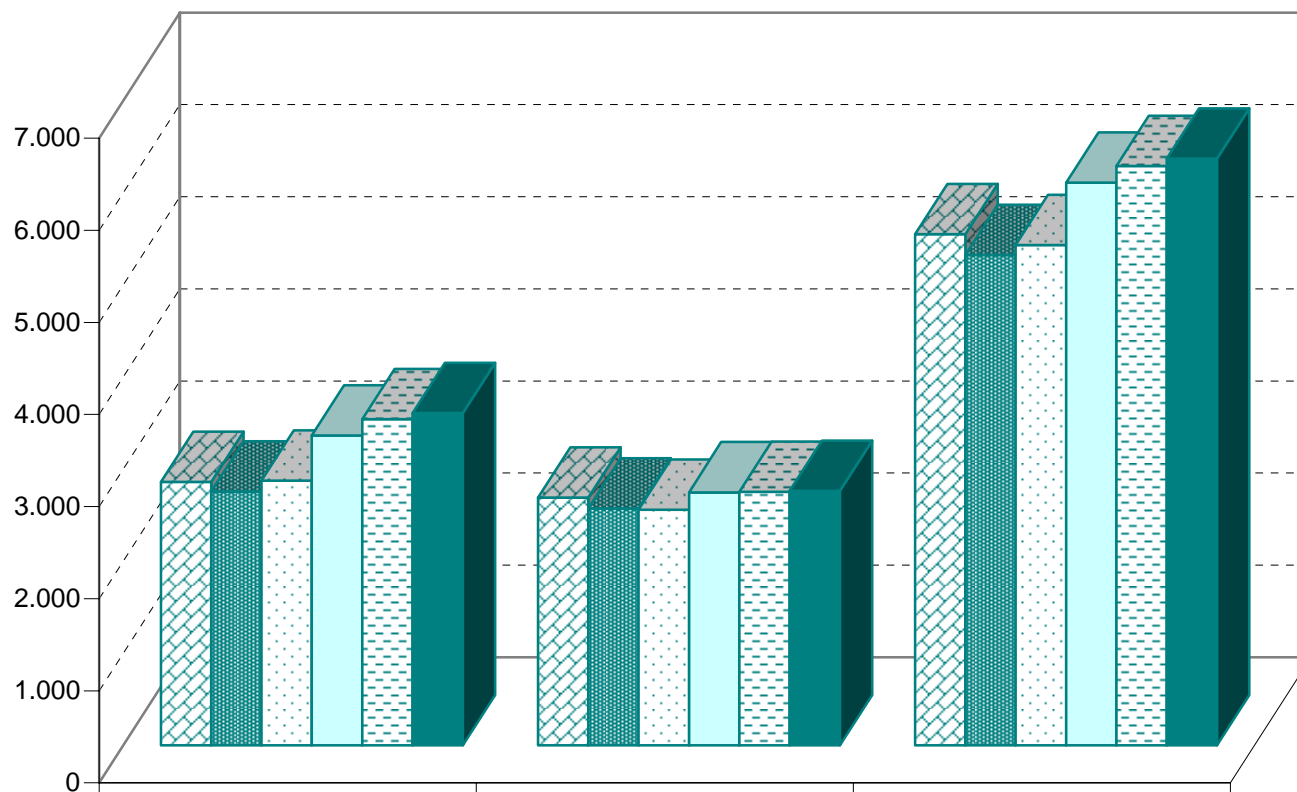

06/07

07/08

08/09

09/10

10/11

11/12

**MATRIKULA-GIPUZKOA**  
**GOI MAILAKO LANBIDE HEZIKETAKO IKASLEAK**  
**ALUMNADO DE FORMACIÓN PROFESIONAL DE GRADO SUPERIOR**

	publ	prib/priv	guz/tot
2006/2007	2.859	2.689	5.548
2007/2008	2.753	2.569	5.322
2008/2009	2.873	2.557	5.430
2009/2010	3.363	2.746	6.109
2010/2011	3.539	2.750	6.289
2011/2012	3.605	2.763	6.368