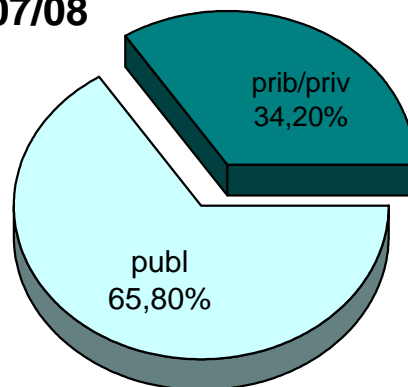

**MATRIKULA-GIPUZKOA**  
**BATXILERGOKO IKASLEAK / ALUMNADO DE BACHILLERATO**

MATRIKULA-GIPUZKOA  
BATXILERGOKO IKASLEAK / ALUMNADO DE BACHILLERATO

06/07

07/08

08/09

09/10

10/11

11/12

**MATRIKULA-GIPUZKOA**  
**ERDI MAILAKO LANBIDE HEZIKETAKO IKASLEAK**  
**ALUMNADO DE FORMACIÓN PROFESIONAL DE GRADO MEDIO**

MATRIKULA-GIPUZKOA  
ERDI MAILAKO LANBIDE HEZIKETAKO IKASLEAK  
ALUMNADO DE FORMACIÓN PROFESIONAL DE GRADO MEDIO

06/07

07/08

08/09

09/10

10/11

11/12

**MATRIKULA-GIPUZKOA**  
**GOI MAILAKO LANBIDE HEZIKETAKO IKASLEAK**  
**ALUMNADO DE FORMACIÓN PROFESIONAL DE GRADO SUPERIOR**

	publ	prib/priv	guz/tot
2006/2007	2.859	2.689	5.548
2007/2008	2.753	2.569	5.322
2008/2009	2.873	2.557	5.430
2009/2010	3.363	2.746	6.109
2010/2011	3.539	2.750	6.289
2011/2012	3.605	2.763	6.368