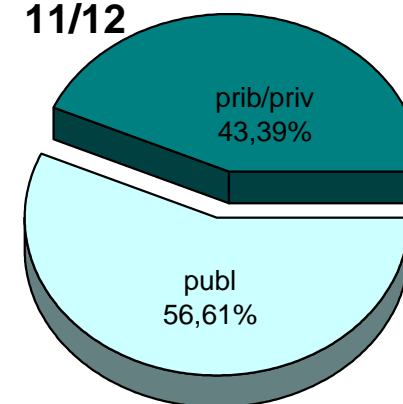

06/07

07/08

08/09

09/10

10/11

11/12

**MATRIKULA-GIPUZKOA**  
**GOI MAILAKO LANBIDE HEZIKETAKO IKASLEAK**  
**ALUMNADO DE FORMACIÓN PROFESIONAL DE GRADO SUPERIOR**

	publ	prib/priv	guz/tot
2006/2007	2.859	2.689	5.548
2007/2008	2.753	2.569	5.322
2008/2009	2.873	2.557	5.430
2009/2010	3.363	2.746	6.109
2010/2011	3.539	2.750	6.289
2011/2012	3.605	2.763	6.368

MATRIKULA-GIPUZKOA  
GOI MAILAKO LANBIDE HEZIKETAKO IKASLEAK  
ALUMNADO DE FORMACIÓN PROFESIONAL DE GRADO SUPERIOR

06/07

07/08

08/09

09/10

10/11

11/12

**MATRIKULA-GIPUZKOA**  
**LANBIDE HEZIKETAKO ZIKLOETAKO IKASLEAK**  
**ALUMNADO DE CICLOS DE FORMACIÓN PROFESIONAL**

MATRIKULA-GIPUZKOA  
LANBIDE HEZIKETAKO ZIKLOETAKO IKASLEAK  
ALUMNADO DE CICLOS DE FORMACIÓN PROFESIONAL

06/07

07/08

08/09

09/10

10/11

11/12

**MATRIKULA-GIPUZKOA**  
**ZEREGINEN IKASKUNTZAKO IKASLEAK / ALUMNADO DE APRENDIZAJE DE TAREAS**