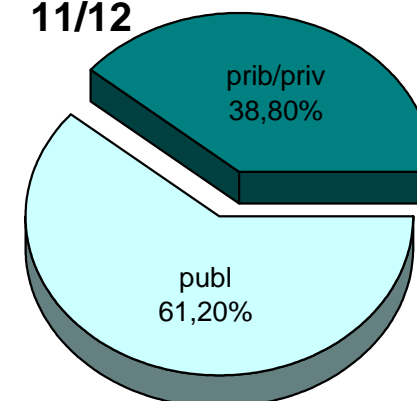

MATRIKULA-GIPUZKOA  
GOI MAILAKO LANBIDE HEZIKETAKO IKASLEAK  
ALUMNADO DE FORMACIÓN PROFESIONAL DE GRADO SUPERIOR

06/07

07/08

08/09

09/10

10/11

11/12

**MATRIKULA-GIPUZKOA**  
**LANBIDE HEZIKETAKO ZIKLOETAKO IKASLEAK**  
**ALUMNADO DE CICLOS DE FORMACIÓN PROFESIONAL**

MATRIKULA-GIPUZKOA  
LANBIDE HEZIKETAKO ZIKLOETAKO IKASLEAK  
ALUMNADO DE CICLOS DE FORMACIÓN PROFESIONAL

06/07

07/08

08/09

09/10

10/11

11/12

**MATRIKULA-GIPUZKOA**  
**ZEREGINEN IKASKUNTZAKO IKASLEAK / ALUMNADO DE APRENDIZAJE DE TAREAS**

MATRIKULA-GIPUZKOA  
ZEREGINEN IKASKUNTZAKO IKASLEAK / ALUMNADO DE APRENDIZAJE DE TAREAS

06/07

07/08

08/09

09/10

10/11

11/12