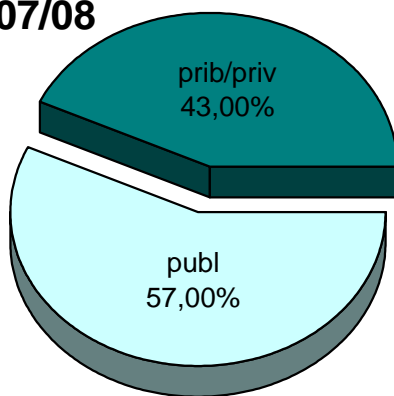

06/07

07/08

08/09

09/10

10/11

11/12

**MATRIKULA-GIPUZKOA**  
**GOI MAILAKO LANBIDE HEZIKETAKO IKASLEAK**  
**ALUMNADO DE FORMACIÓN PROFESIONAL DE GRADO SUPERIOR**

	publ	prib/priv	guz/tot
2006/2007	2.859	2.689	5.548
2007/2008	2.753	2.569	5.322
2008/2009	2.873	2.557	5.430
2009/2010	3.363	2.746	6.109
2010/2011	3.539	2.750	6.289
2011/2012	3.605	2.763	6.368

MATRIKULA-GIPUZKOA  
GOI MAILAKO LANBIDE HEZIKETAKO IKASLEAK  
ALUMNADO DE FORMACIÓN PROFESIONAL DE GRADO SUPERIOR

06/07

07/08

08/09

09/10

10/11

11/12

**MATRIKULA-GIPUZKOA**  
**LANBIDE HEZIKETAKO ZIKLOETAKO IKASLEAK**  
**ALUMNADO DE CICLOS DE FORMACIÓN PROFESIONAL**

MATRIKULA-GIPUZKOA  
LANBIDE HEZIKETAKO ZIKLOETAKO IKASLEAK  
ALUMNADO DE CICLOS DE FORMACIÓN PROFESIONAL

06/07

07/08

08/09

09/10

10/11

11/12

**MATRIKULA-GIPUZKOA**  
**ZEREGINEN IKASKUNTZAKO IKASLEAK / ALUMNADO DE APRENDIZAJE DE TAREAS**