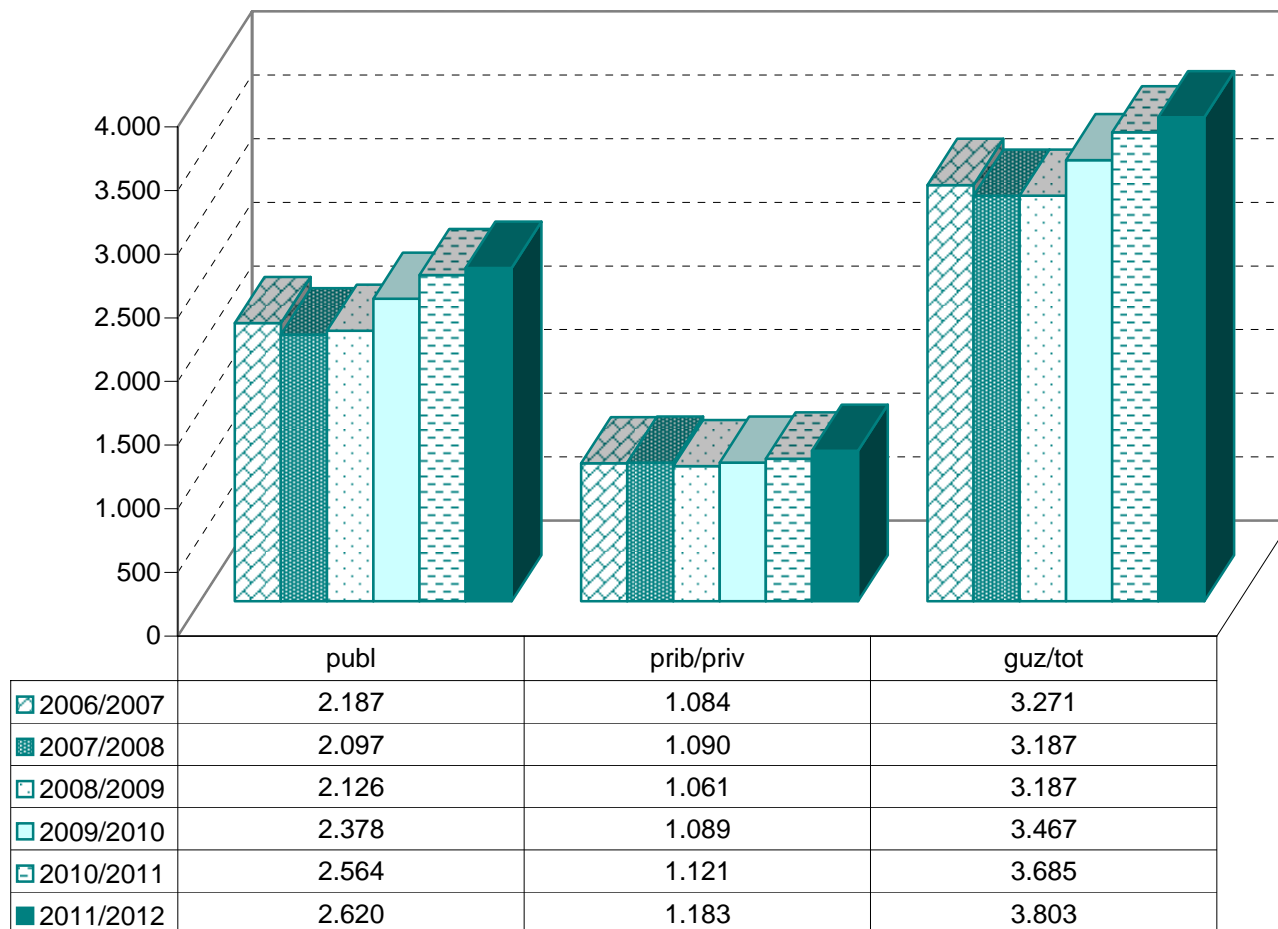

**MATRIKULA-GIPUZKOA**  
**BATXILERGOKO IKASLEAK / ALUMNADO DE BACHILLERATO**

MATRIKULA-GIPUZKOA  
BATXILERGOKO IKASLEAK / ALUMNADO DE BACHILLERATO

06/07

07/08

08/09

09/10

10/11

11/12

**MATRIKULA-GIPUZKOA**  
**ERDI MAILAKO LANBIDE HEZIKETAKO IKASLEAK**  
**ALUMNADO DE FORMACIÓN PROFESIONAL DE GRADO MEDIO**

MATRIKULA-GIPUZKOA  
ERDI MAILAKO LANBIDE HEZIKETAKO IKASLEAK  
ALUMNADO DE FORMACIÓN PROFESIONAL DE GRADO MEDIO