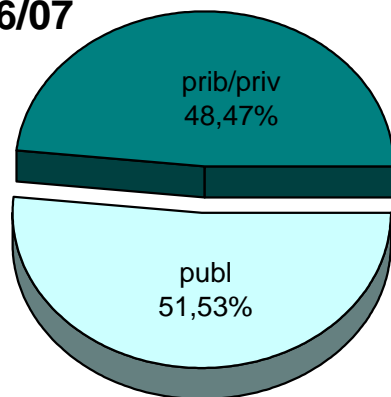

06/07

07/08

08/09

09/10

10/11

11/12

**MATRIKULA-GIPUZKOA**  
**GOI MAILAKO LANBIDE HEZIKETAKO IKASLEAK**  
**ALUMNADO DE FORMACIÓN PROFESIONAL DE GRADO SUPERIOR**

	publ	prib/priv	guz/tot
2006/2007	2.859	2.689	5.548
2007/2008	2.753	2.569	5.322
2008/2009	2.873	2.557	5.430
2009/2010	3.363	2.746	6.109
2010/2011	3.539	2.750	6.289
2011/2012	3.605	2.763	6.368

MATRIKULA-GIPUZKOA  
GOI MAILAKO LANBIDE HEZIKETAKO IKASLEAK  
ALUMNADO DE FORMACIÓN PROFESIONAL DE GRADO SUPERIOR

06/07

07/08

08/09

09/10

10/11

11/12

**MATRIKULA-GIPUZKOA**  
**LANBIDE HEZIKETAKO ZIKLOETAKO IKASLEAK**  
**ALUMNADO DE CICLOS DE FORMACIÓN PROFESIONAL**