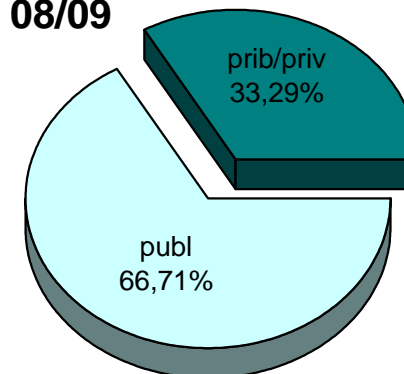

**MATRIKULA-GIPUZKOA**  
**BATXILERGOKO IKASLEAK / ALUMNADO DE BACHILLERATO**

MATRIKULA-GIPUZKOA  
BATXILERGOKO IKASLEAK / ALUMNADO DE BACHILLERATO

06/07

07/08

08/09

09/10

10/11

11/12

**MATRIKULA-GIPUZKOA**  
**ERDI MAILAKO LANBIDE HEZIKETAKO IKASLEAK**  
**ALUMNADO DE FORMACIÓN PROFESIONAL DE GRADO MEDIO**

MATRIKULA-GIPUZKOA  
ERDI MAILAKO LANBIDE HEZIKETAKO IKASLEAK  
ALUMNADO DE FORMACIÓN PROFESIONAL DE GRADO MEDIO

06/07

07/08

08/09

09/10

10/11

11/12

**MATRIKULA-GIPUZKOA**  
**GOI MAILAKO LANBIDE HEZIKETAKO IKASLEAK**  
**ALUMNADO DE FORMACIÓN PROFESIONAL DE GRADO SUPERIOR**

	publ	prib/priv	guz/tot
2006/2007	2.859	2.689	5.548
2007/2008	2.753	2.569	5.322
2008/2009	2.873	2.557	5.430
2009/2010	3.363	2.746	6.109
2010/2011	3.539	2.750	6.289
2011/2012	3.605	2.763	6.368