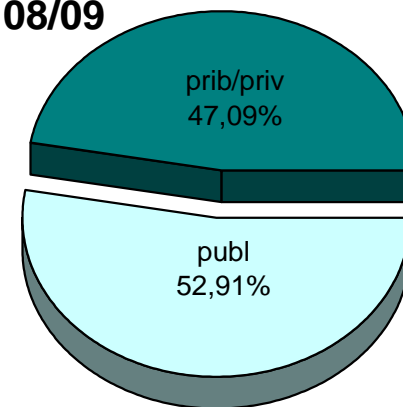

06/07

07/08

08/09

09/10

10/11

11/12

**MATRIKULA-GIPUZKOA**  
**GOI MAILAKO LANBIDE HEZIKETAKO IKASLEAK**  
**ALUMNADO DE FORMACIÓN PROFESIONAL DE GRADO SUPERIOR**

	publ	prib/priv	guz/tot
2006/2007	2.859	2.689	5.548
2007/2008	2.753	2.569	5.322
2008/2009	2.873	2.557	5.430
2009/2010	3.363	2.746	6.109
2010/2011	3.539	2.750	6.289
2011/2012	3.605	2.763	6.368

MATRIKULA-GIPUZKOA  
GOI MAILAKO LANBIDE HEZIKETAKO IKASLEAK  
ALUMNADO DE FORMACIÓN PROFESIONAL DE GRADO SUPERIOR

06/07

07/08

08/09

09/10

10/11

11/12

**MATRIKULA-GIPUZKOA**  
**LANBIDE HEZIKETAKO ZIKLOETAKO IKASLEAK**  
**ALUMNADO DE CICLOS DE FORMACIÓN PROFESIONAL**

MATRIKULA-GIPUZKOA  
LANBIDE HEZIKETAKO ZIKLOETAKO IKASLEAK  
ALUMNADO DE CICLOS DE FORMACIÓN PROFESIONAL

06/07

07/08

08/09

09/10

10/11

11/12

**MATRIKULA-GIPUZKOA**  
**ZEREGINEN IKASKUNTZAKO IKASLEAK / ALUMNADO DE APRENDIZAJE DE TAREAS**