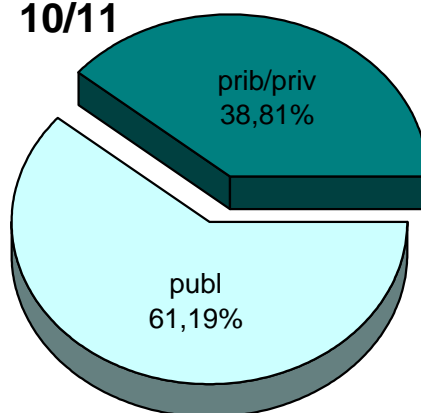

MATRIKULA-GIPUZKOA  
GOI MAILAKO LANBIDE HEZIKETAKO IKASLEAK  
ALUMNADO DE FORMACIÓN PROFESIONAL DE GRADO SUPERIOR

06/07

07/08

08/09

09/10

10/11

11/12

**MATRIKULA-GIPUZKOA**  
**LANBIDE HEZIKETAKO ZIKLOETAKO IKASLEAK**  
**ALUMNADO DE CICLOS DE FORMACIÓN PROFESIONAL**

MATRIKULA-GIPUZKOA  
LANBIDE HEZIKETAKO ZIKLOETAKO IKASLEAK  
ALUMNADO DE CICLOS DE FORMACIÓN PROFESIONAL

06/07

07/08

08/09

09/10

10/11

11/12

**MATRIKULA-GIPUZKOA**  
**ZEREGINEN IKASKUNTZAKO IKASLEAK / ALUMNADO DE APRENDIZAJE DE TAREAS**