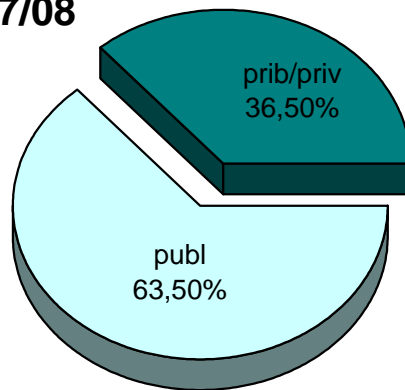

MATRIKULA-GIPUZKOA  
GOI MAILAKO LANBIDE HEZIKETAKO IKASLEAK  
ALUMNADO DE FORMACIÓN PROFESIONAL DE GRADO SUPERIOR

06/07

07/08

08/09

09/10

10/11

11/12

**MATRIKULA-GIPUZKOA**  
**LANBIDE HEZIKETAKO ZIKLOETAKO IKASLEAK**  
**ALUMNADO DE CICLOS DE FORMACIÓN PROFESIONAL**

MATRIKULA-GIPUZKOA  
LANBIDE HEZIKETAKO ZIKLOETAKO IKASLEAK  
ALUMNADO DE CICLOS DE FORMACIÓN PROFESIONAL

06/07

07/08

08/09

09/10

10/11

11/12

**MATRIKULA-GIPUZKOA**  
**ZEREGINEN IKASKUNTZAKO IKASLEAK / ALUMNADO DE APRENDIZAJE DE TAREAS**

MATRIKULA-GIPUZKOA  
ZEREGINEN IKASKUNTZAKO IKASLEAK / ALUMNADO DE APRENDIZAJE DE TAREAS

06/07

07/08

08/09

09/10

10/11

11/12