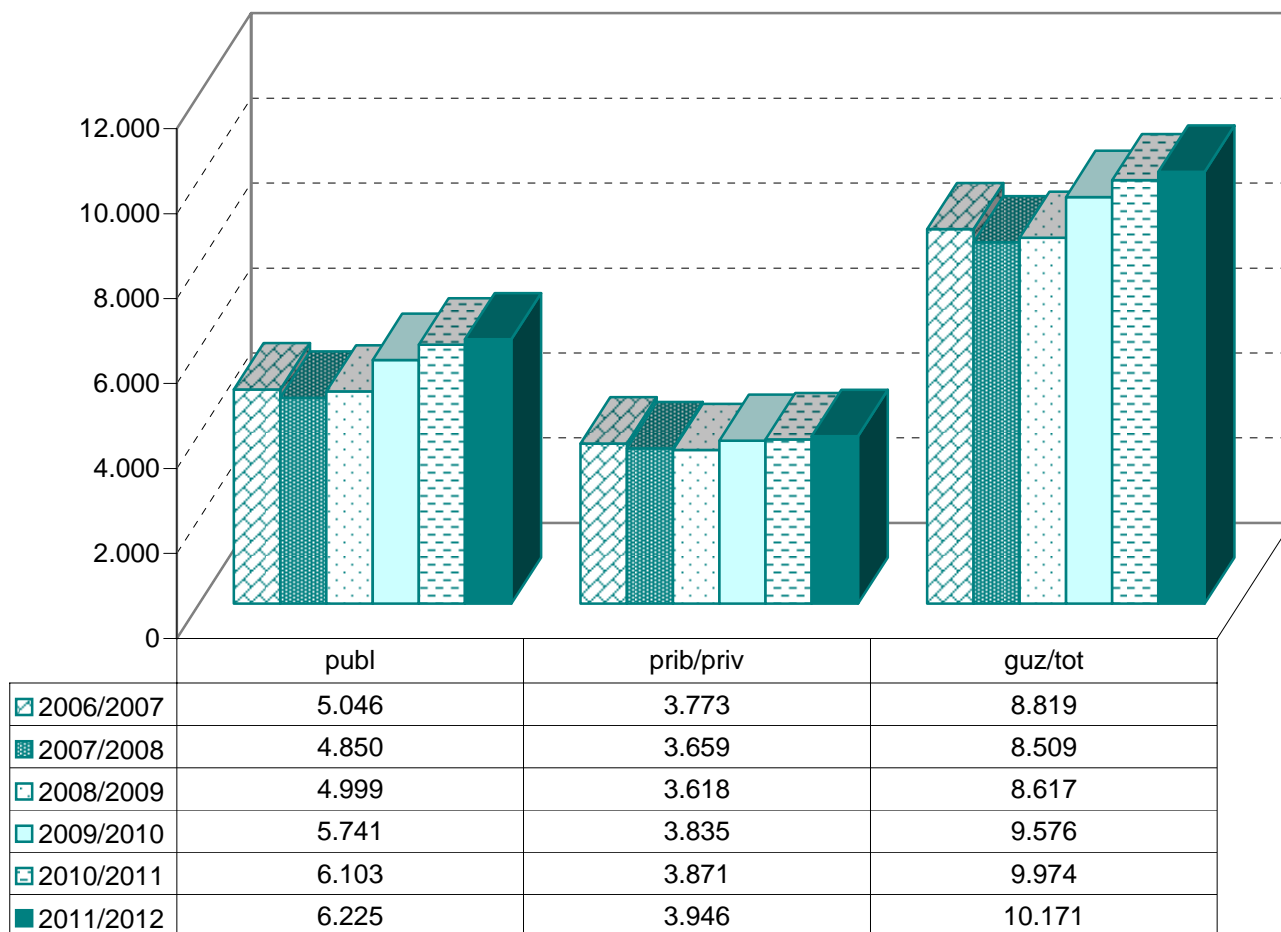

MATRIKULA-GIPUZKOA  
GOI MAILAKO LANBIDE HEZIKETAKO IKASLEAK  
ALUMNADO DE FORMACIÓN PROFESIONAL DE GRADO SUPERIOR

06/07

07/08

08/09

09/10

10/11

11/12

**MATRIKULA-GIPUZKOA**  
**LANBIDE HEZIKETAKO ZIKLOETAKO IKASLEAK**  
**ALUMNADO DE CICLOS DE FORMACIÓN PROFESIONAL**

MATRIKULA-GIPUZKOA  
LANBIDE HEZIKETAKO ZIKLOETAKO IKASLEAK  
ALUMNADO DE CICLOS DE FORMACIÓN PROFESIONAL

06/07

07/08

08/09

09/10

10/11

11/12

**MATRIKULA-GIPUZKOA**  
**ZEREGINEN IKASKUNTZAKO IKASLEAK / ALUMNADO DE APRENDIZAJE DE TAREAS**