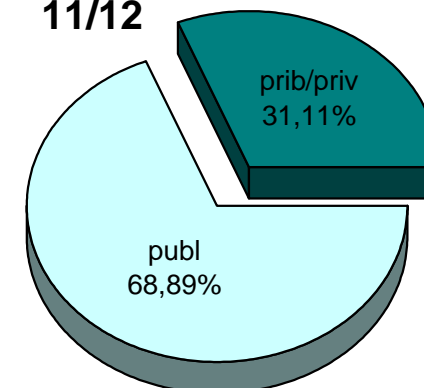

**MATRIKULA-GIPUZKOA**  
**ERDI MAILAKO LANBIDE HEZIKETAKO IKASLEAK**  
**ALUMNADO DE FORMACIÓN PROFESIONAL DE GRADO MEDIO**

MATRIKULA-GIPUZKOA  
ERDI MAILAKO LANBIDE HEZIKETAKO IKASLEAK  
ALUMNADO DE FORMACIÓN PROFESIONAL DE GRADO MEDIO

06/07

07/08

08/09

09/10

10/11

11/12

**MATRIKULA-GIPUZKOA**  
**GOI MAILAKO LANBIDE HEZIKETAKO IKASLEAK**  
**ALUMNADO DE FORMACIÓN PROFESIONAL DE GRADO SUPERIOR**

	publ	prib/priv	guz/tot
2006/2007	2.859	2.689	5.548
2007/2008	2.753	2.569	5.322
2008/2009	2.873	2.557	5.430
2009/2010	3.363	2.746	6.109
2010/2011	3.539	2.750	6.289
2011/2012	3.605	2.763	6.368

MATRIKULA-GIPUZKOA  
GOI MAILAKO LANBIDE HEZIKETAKO IKASLEAK  
ALUMNADO DE FORMACIÓN PROFESIONAL DE GRADO SUPERIOR

06/07

07/08

08/09

09/10

10/11

11/12

**MATRIKULA-GIPUZKOA**  
**LANBIDE HEZIKETAKO ZIKLOETAKO IKASLEAK**  
**ALUMNADO DE CICLOS DE FORMACIÓN PROFESIONAL**