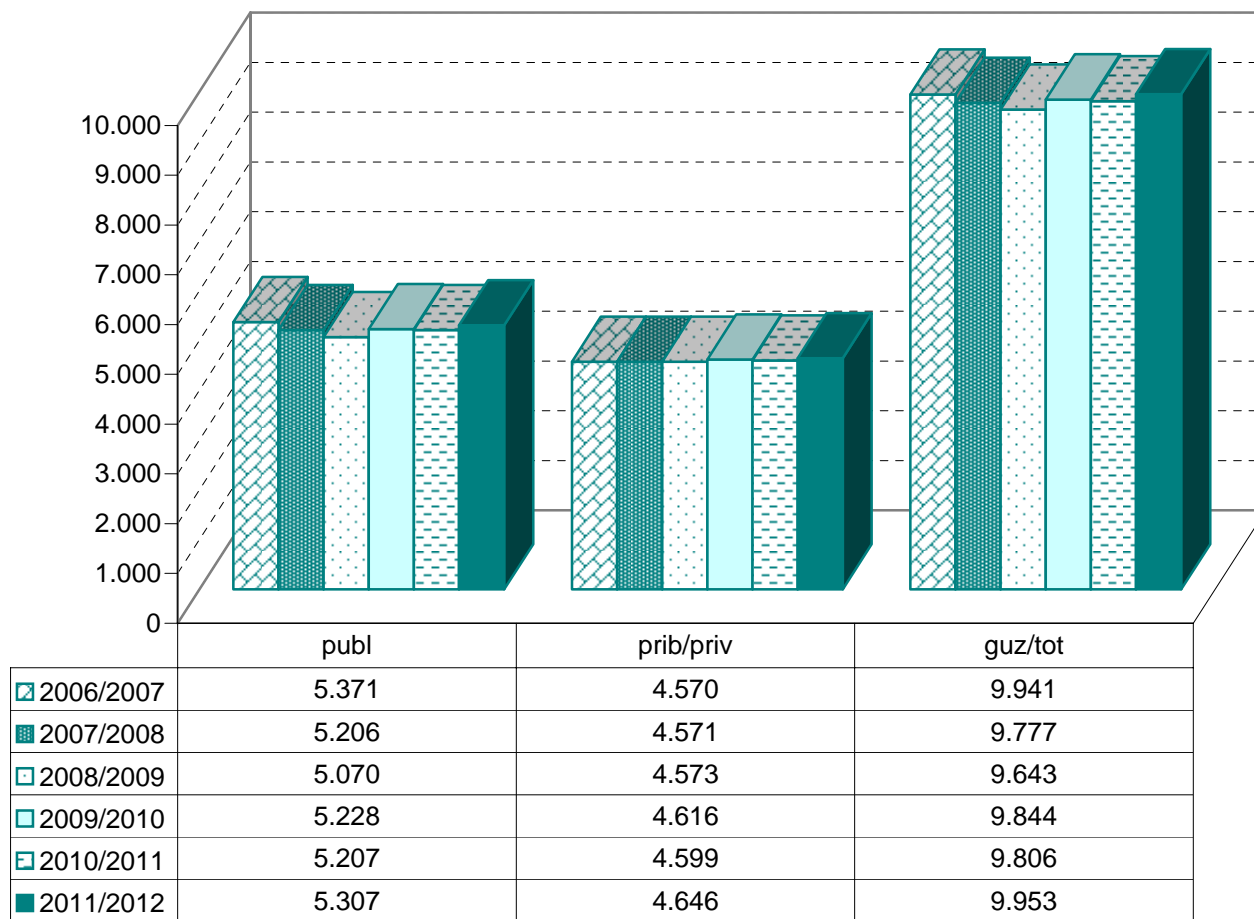

**MATRIKULA-GIPUZKOA**  
**BATXILERGOKO IKASLEAK / ALUMNADO DE BACHILLERATO**

MATRIKULA-GIPUZKOA  
BATXILERGOKO IKASLEAK / ALUMNADO DE BACHILLERATO

06/07

07/08

08/09

09/10

10/11

11/12

**MATRIKULA-GIPUZKOA**  
**ERDI MAILAKO LANBIDE HEZIKETAKO IKASLEAK**  
**ALUMNADO DE FORMACIÓN PROFESIONAL DE GRADO MEDIO**

MATRIKULA-GIPUZKOA  
ERDI MAILAKO LANBIDE HEZIKETAKO IKASLEAK  
ALUMNADO DE FORMACIÓN PROFESIONAL DE GRADO MEDIO