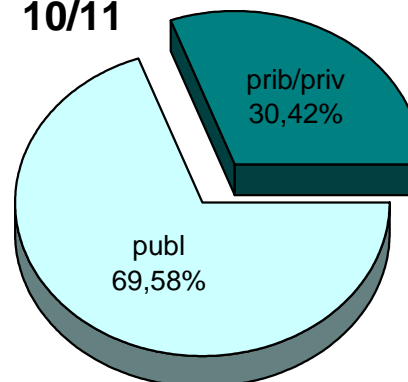

**MATRIKULA-GIPUZKOA**  
**ERDI MAILAKO LANBIDE HEZIKETAKO IKASLEAK**  
**ALUMNADO DE FORMACIÓN PROFESIONAL DE GRADO MEDIO**

MATRIKULA-GIPUZKOA  
ERDI MAILAKO LANBIDE HEZIKETAKO IKASLEAK  
ALUMNADO DE FORMACIÓN PROFESIONAL DE GRADO MEDIO

06/07

07/08

08/09

09/10

10/11

11/12

**MATRIKULA-GIPUZKOA**  
**GOI MAILAKO LANBIDE HEZIKETAKO IKASLEAK**  
**ALUMNADO DE FORMACIÓN PROFESIONAL DE GRADO SUPERIOR**

	publ	prib/priv	guz/tot
2006/2007	2.859	2.689	5.548
2007/2008	2.753	2.569	5.322
2008/2009	2.873	2.557	5.430
2009/2010	3.363	2.746	6.109
2010/2011	3.539	2.750	6.289
2011/2012	3.605	2.763	6.368

MATRIKULA-GIPUZKOA  
GOI MAILAKO LANBIDE HEZIKETAKO IKASLEAK  
ALUMNADO DE FORMACIÓN PROFESIONAL DE GRADO SUPERIOR

06/07

07/08

08/09

09/10

10/11

11/12

**MATRIKULA-GIPUZKOA**  
**LANBIDE HEZIKETAKO ZIKLOETAKO IKASLEAK**  
**ALUMNADO DE CICLOS DE FORMACIÓN PROFESIONAL**