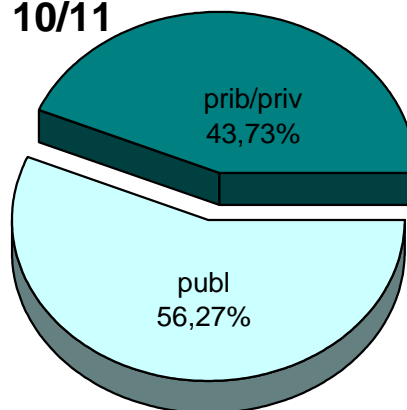

06/07

07/08

08/09

09/10

10/11

11/12

**MATRIKULA-GIPUZKOA**  
**GOI MAILAKO LANBIDE HEZIKETAKO IKASLEAK**  
**ALUMNADO DE FORMACIÓN PROFESIONAL DE GRADO SUPERIOR**

	publ	prib/priv	guz/tot
2006/2007	2.859	2.689	5.548
2007/2008	2.753	2.569	5.322
2008/2009	2.873	2.557	5.430
2009/2010	3.363	2.746	6.109
2010/2011	3.539	2.750	6.289
2011/2012	3.605	2.763	6.368

MATRIKULA-GIPUZKOA  
GOI MAILAKO LANBIDE HEZIKETAKO IKASLEAK  
ALUMNADO DE FORMACIÓN PROFESIONAL DE GRADO SUPERIOR

06/07

07/08

08/09

09/10

10/11

11/12

**MATRIKULA-GIPUZKOA**  
**LANBIDE HEZIKETAKO ZIKLOETAKO IKASLEAK**  
**ALUMNADO DE CICLOS DE FORMACIÓN PROFESIONAL**

MATRIKULA-GIPUZKOA  
LANBIDE HEZIKETAKO ZIKLOETAKO IKASLEAK  
ALUMNADO DE CICLOS DE FORMACIÓN PROFESIONAL

06/07

07/08

08/09

09/10

10/11

11/12

**MATRIKULA-GIPUZKOA**  
**ZEREGINEN IKASKUNTZAKO IKASLEAK / ALUMNADO DE APRENDIZAJE DE TAREAS**