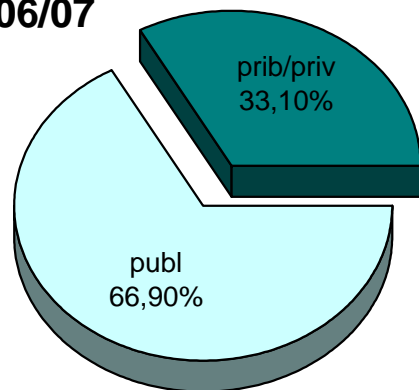

MATRIKULA-GIPUZKOA  
GOI MAILAKO LANBIDE HEZIKETAKO IKASLEAK  
ALUMNADO DE FORMACIÓN PROFESIONAL DE GRADO SUPERIOR

06/07

07/08

08/09

09/10

10/11

11/12

**MATRIKULA-GIPUZKOA**  
**LANBIDE HEZIKETAKO ZIKLOETAKO IKASLEAK**  
**ALUMNADO DE CICLOS DE FORMACIÓN PROFESIONAL**

MATRIKULA-GIPUZKOA  
LANBIDE HEZIKETAKO ZIKLOETAKO IKASLEAK  
ALUMNADO DE CICLOS DE FORMACIÓN PROFESIONAL

06/07

07/08

08/09

09/10

10/11

11/12

**MATRIKULA-GIPUZKOA**  
**ZEREGINEN IKASKUNTZAKO IKASLEAK / ALUMNADO DE APRENDIZAJE DE TAREAS**

MATRIKULA-GIPUZKOA  
ZEREGINEN IKASKUNTZAKO IKASLEAK / ALUMNADO DE APRENDIZAJE DE TAREAS

06/07

07/08

08/09

09/10

10/11

11/12