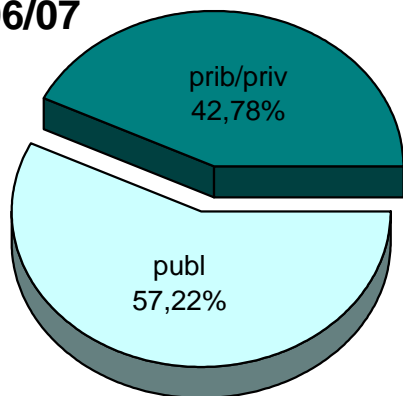

06/07

07/08

08/09

09/10

10/11

11/12

**MATRIKULA-GIPUZKOA**  
**GOI MAILAKO LANBIDE HEZIKETAKO IKASLEAK**  
**ALUMNADO DE FORMACIÓN PROFESIONAL DE GRADO SUPERIOR**

	publ	prib/priv	guz/tot
2006/2007	2.859	2.689	5.548
2007/2008	2.753	2.569	5.322
2008/2009	2.873	2.557	5.430
2009/2010	3.363	2.746	6.109
2010/2011	3.539	2.750	6.289
2011/2012	3.605	2.763	6.368

MATRIKULA-GIPUZKOA  
GOI MAILAKO LANBIDE HEZIKETAKO IKASLEAK  
ALUMNADO DE FORMACIÓN PROFESIONAL DE GRADO SUPERIOR

06/07

07/08

08/09

09/10

10/11

11/12

**MATRIKULA-GIPUZKOA**  
**LANBIDE HEZIKETAKO ZIKLOETAKO IKASLEAK**  
**ALUMNADO DE CICLOS DE FORMACIÓN PROFESIONAL**

MATRIKULA-GIPUZKOA  
LANBIDE HEZIKETAKO ZIKLOETAKO IKASLEAK  
ALUMNADO DE CICLOS DE FORMACIÓN PROFESIONAL

06/07

07/08

08/09

09/10

10/11

11/12

**MATRIKULA-GIPUZKOA**  
**ZEREGINEN IKASKUNTZAKO IKASLEAK / ALUMNADO DE APRENDIZAJE DE TAREAS**