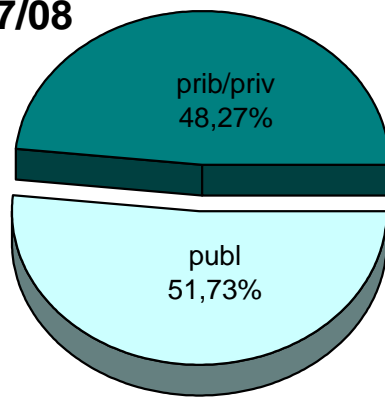

**MATRIKULA-GIPUZKOA**  
**ERDI MAILAKO LANBIDE HEZIKETAKO IKASLEAK**  
**ALUMNADO DE FORMACIÓN PROFESIONAL DE GRADO MEDIO**

MATRIKULA-GIPUZKOA  
ERDI MAILAKO LANBIDE HEZIKETAKO IKASLEAK  
ALUMNADO DE FORMACIÓN PROFESIONAL DE GRADO MEDIO

06/07

07/08

08/09

09/10

10/11

11/12

**MATRIKULA-GIPUZKOA**  
**GOI MAILAKO LANBIDE HEZIKETAKO IKASLEAK**  
**ALUMNADO DE FORMACIÓN PROFESIONAL DE GRADO SUPERIOR**

	publ	prib/priv	guz/tot
2006/2007	2.859	2.689	5.548
2007/2008	2.753	2.569	5.322
2008/2009	2.873	2.557	5.430
2009/2010	3.363	2.746	6.109
2010/2011	3.539	2.750	6.289
2011/2012	3.605	2.763	6.368

MATRIKULA-GIPUZKOA  
GOI MAILAKO LANBIDE HEZIKETAKO IKASLEAK  
ALUMNADO DE FORMACIÓN PROFESIONAL DE GRADO SUPERIOR

06/07

07/08

08/09

09/10

10/11

11/12

**MATRIKULA-GIPUZKOA**  
**LANBIDE HEZIKETAKO ZIKLOETAKO IKASLEAK**  
**ALUMNADO DE CICLOS DE FORMACIÓN PROFESIONAL**