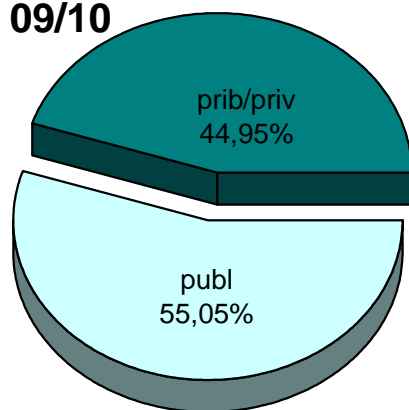

06/07

07/08

08/09

09/10

10/11

11/12

**MATRIKULA-GIPUZKOA**  
**GOI MAILAKO LANBIDE HEZIKETAKO IKASLEAK**  
**ALUMNADO DE FORMACIÓN PROFESIONAL DE GRADO SUPERIOR**

	publ	prib/priv	guz/tot
2006/2007	2.859	2.689	5.548
2007/2008	2.753	2.569	5.322
2008/2009	2.873	2.557	5.430
2009/2010	3.363	2.746	6.109
2010/2011	3.539	2.750	6.289
2011/2012	3.605	2.763	6.368

MATRIKULA-GIPUZKOA  
GOI MAILAKO LANBIDE HEZIKETAKO IKASLEAK  
ALUMNADO DE FORMACIÓN PROFESIONAL DE GRADO SUPERIOR

06/07

07/08

08/09

09/10

10/11

11/12

**MATRIKULA-GIPUZKOA**  
**LANBIDE HEZIKETAKO ZIKLOETAKO IKASLEAK**  
**ALUMNADO DE CICLOS DE FORMACIÓN PROFESIONAL**

MATRIKULA-GIPUZKOA  
LANBIDE HEZIKETAKO ZIKLOETAKO IKASLEAK  
ALUMNADO DE CICLOS DE FORMACIÓN PROFESIONAL

06/07

07/08

08/09

09/10

10/11

11/12

**MATRIKULA-GIPUZKOA**  
**ZEREGINEN IKASKUNTZAKO IKASLEAK / ALUMNADO DE APRENDIZAJE DE TAREAS**