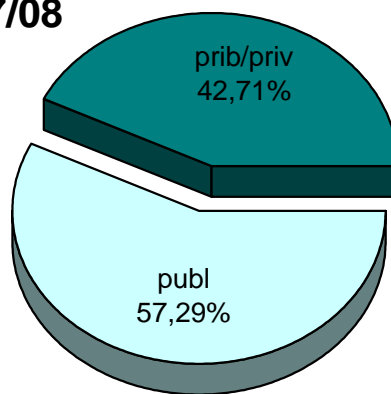

06/07

07/08

08/09

09/10

10/11

11/12

MATRIKULA-EAE
DERRIGORREZKO BIGARREN HEZKUNTZAKO IKASLEAK
ALUMNADO DE EDUCACIÓN SECUNDARIA OBLIGATORIA

MATRIKULA-EAE
DERRIGORREZKO BIGARREN HEZKUNTZAKO IKASLEAK
ALUMNADO DE EDUCACIÓN SECUNDARIA OBLIGATORIA

06/07

07/08

08/09

09/10

10/11

11/12

MATRIKULA-EAE
HEZKUNTZA BEREZIKO IKASLEAK (DBH)
ALUMNADO DE EDUCACIÓN ESPECIAL (ESO)

MATRIKULA-EAE
HEZKUNTZA BEREZIKO IKASLEAK (DBH)
*ALUMNADO DE EDUCACIÓN ESPECIAL (ESO)**

06/07

07/08

08/09

09/10

10/11

11/12

* Datuak gela itxiei dagozkie/Los datos hacen referencia a las aulas cerradas

MATRIKULA-EAE
DERRIGORREZKO BIGARREN HEZKUNTZA-HEZKUNTZA BEREZIKO IKASLEAK
ALUMNADO DE EDUCACIÓN SECUNDARIA OBLIGATORIA-EDUCACIÓN ESPECIAL