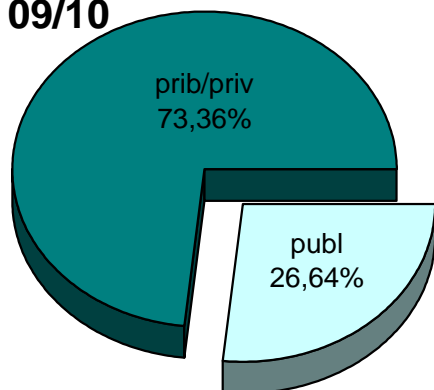

MATRIKULA-EAE
HEZKUNTZA BEREZIKO IKASLEAK (HH-LMH)
ALUMNADO DE EDUCACIÓN ESPECIAL (INF-PRIM)*

06/07

07/08

08/09

09/10

10/11

11/12

* Datuak gela itxiei dagozkie/Los datos hacen referencia a las aulas cerradas

MATRIKULA-EAE
HASIERAKO IRAKASKUNTZAKO IKASLEAK (HH-LMH-HB)
ALUMNADO DE ENSEÑANZAS INICIALES (INF-PRIM-EE)

MATRIKULA-EAE
HASIERAKO IRAKASKUNTZAKO IKASLEAK (HH-LMH-HB)
ALUMNADO DE ENSEÑANZAS INICIALES (INF-PRIM-EE)