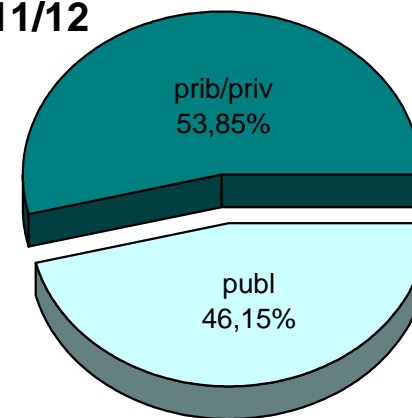

06/07

07/08

08/09

09/10

10/11

11/12

MATRIKULA-EAE
DERRIGORREZKO BIGARREN HEZKUNTZAKO IKASLEAK
ALUMNADO DE EDUCACIÓN SECUNDARIA OBLIGATORIA

MATRIKULA-EAE
DERRIGORREZKO BIGARREN HEZKUNTZAKO IKASLEAK
ALUMNADO DE EDUCACIÓN SECUNDARIA OBLIGATORIA

06/07

07/08

08/09

09/10

10/11

11/12

MATRIKULA-EAE
HEZKUNTZA BEREZIKO IKASLEAK (DBH)
ALUMNADO DE EDUCACIÓN ESPECIAL (ESO)

MATRIKULA-EAE
HEZKUNTZA BEREZIKO IKASLEAK (DBH)
*ALUMNADO DE EDUCACIÓN ESPECIAL (ESO)**

06/07

07/08

08/09

09/10

10/11

11/12

* Datuak gela itxiei dagozkie/Los datos hacen referencia a las aulas cerradas

MATRIKULA-EAE
DERRIGORREZKO BIGARREN HEZKUNTZA-HEZKUNTZA BEREZIKO IKASLEAK
ALUMNADO DE EDUCACIÓN SECUNDARIA OBLIGATORIA-EDUCACIÓN ESPECIAL