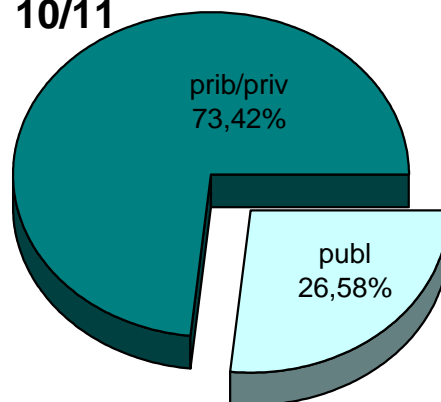

*MATRIKULA-EAE
HEZKUNTZA BEREZIKO IKASLEAK (HH-LMH)
ALUMNADO DE EDUCACIÓN ESPECIAL (INF-PRIM)*

	publ	prib/priv	guz/tot
2006/2007	98	306	404
2007/2008	97	315	412
2008/2009	113	310	423
2009/2010	114	314	428
2010/2011	118	326	444
2011/2012	117	330	447

MATRIKULA-EAE
HEZKUNTZA BEREZIKO IKASLEAK (HH-LMH)
ALUMNADO DE EDUCACIÓN ESPECIAL (INF-PRIM)*

06/07

07/08

08/09

09/10

10/11

11/12

* Datuak gela itxiei dagozkie/Los datos hacen referencia a las aulas cerradas

MATRIKULA-EAE
HASIERAKO IRAKASKUNTZAKO IKASLEAK (HH-LMH-HB)
ALUMNADO DE ENSEÑANZAS INICIALES (INF-PRIM-EE)

MATRIKULA-EAE
HASIERAKO IRAKASKUNTZAKO IKASLEAK (HH-LMH-HB)
ALUMNADO DE ENSEÑANZAS INICIALES (INF-PRIM-EE)