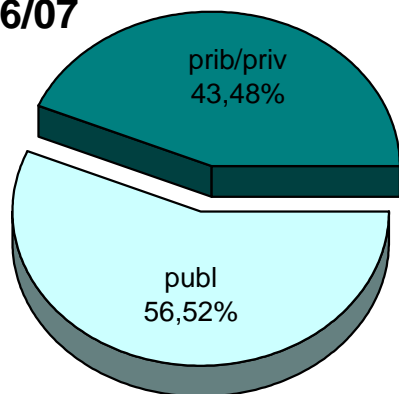

06/07

07/08

08/09

09/10

10/11

11/12

MATRIKULA-EAE
DERRIGORREZKO BIGARREN HEZKUNTZAKO IKASLEAK
ALUMNADO DE EDUCACIÓN SECUNDARIA OBLIGATORIA

MATRIKULA-EAE
DERRIGORREZKO BIGARREN HEZKUNTZAKO IKASLEAK
ALUMNADO DE EDUCACIÓN SECUNDARIA OBLIGATORIA

06/07

07/08

08/09

09/10

10/11

11/12

MATRIKULA-EAE
HEZKUNTZA BEREZIKO IKASLEAK (DBH)
ALUMNADO DE EDUCACIÓN ESPECIAL (ESO)

MATRIKULA-EAE
HEZKUNTZA BEREZIKO IKASLEAK (DBH)
*ALUMNADO DE EDUCACIÓN ESPECIAL (ESO)**

06/07

07/08

08/09

09/10

10/11

11/12

* Datuak gela itxiei dagozkie/Los datos hacen referencia a las aulas cerradas

MATRIKULA-EAE
DERRIGORREZKO BIGARREN HEZKUNTZA-HEZKUNTZA BEREZIKO IKASLEAK
ALUMNADO DE EDUCACIÓN SECUNDARIA OBLIGATORIA-EDUCACIÓN ESPECIAL