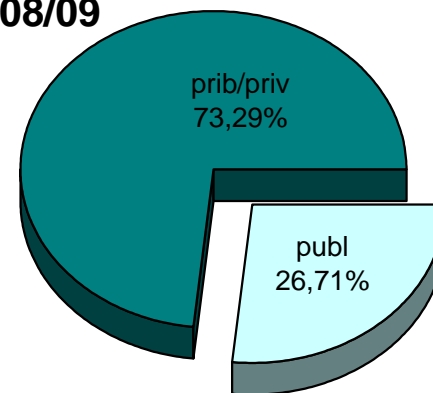

*MATRIKULA-EAE
HEZKUNTZA BEREZIKO IKASLEAK (HH-LMH)
ALUMNADO DE EDUCACIÓN ESPECIAL (INF-PRIM)*

	publ	prib/priv	guz/tot
2006/2007	98	306	404
2007/2008	97	315	412
2008/2009	113	310	423
2009/2010	114	314	428
2010/2011	118	326	444
2011/2012	117	330	447

MATRIKULA-EAE
HEZKUNTZA BEREZIKO IKASLEAK (HH-LMH)
ALUMNADO DE EDUCACIÓN ESPECIAL (INF-PRIM)*

06/07

07/08

08/09

09/10

10/11

11/12

* Datuak gela itxiei dagozkie/Los datos hacen referencia a las aulas cerradas

MATRIKULA-EAE
HASIERAKO IRAKASKUNTZAKO IKASLEAK (HH-LMH-HB)
ALUMNADO DE ENSEÑANZAS INICIALES (INF-PRIM-EE)

MATRIKULA-EAE
HASIERAKO IRAKASKUNTZAKO IKASLEAK (HH-LMH-HB)
ALUMNADO DE ENSEÑANZAS INICIALES (INF-PRIM-EE)