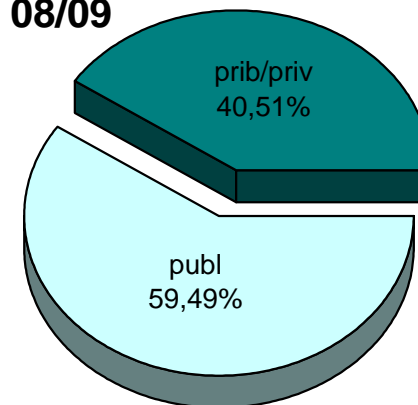

06/07

07/08

08/09

09/10

10/11

11/12

MATRIKULA-EAE
DERRIGORREZKO BIGARREN HEZKUNTZAKO IKASLEAK
ALUMNADO DE EDUCACIÓN SECUNDARIA OBLIGATORIA

MATRIKULA-EAE
DERRIGORREZKO BIGARREN HEZKUNTZAKO IKASLEAK
ALUMNADO DE EDUCACIÓN SECUNDARIA OBLIGATORIA

06/07

07/08

08/09

09/10

10/11

11/12

MATRIKULA-EAE
HEZKUNTZA BEREZIKO IKASLEAK (DBH)
ALUMNADO DE EDUCACIÓN ESPECIAL (ESO)

MATRIKULA-EAE
HEZKUNTZA BEREZIKO IKASLEAK (DBH)
*ALUMNADO DE EDUCACIÓN ESPECIAL (ESO)**

06/07

07/08

08/09

09/10

10/11

11/12

* Datuak gela itxiei dagozkie/Los datos hacen referencia a las aulas cerradas

MATRIKULA-EAE
DERRIGORREZKO BIGARREN HEZKUNTZA-HEZKUNTZA BEREZIKO IKASLEAK
ALUMNADO DE EDUCACIÓN SECUNDARIA OBLIGATORIA-EDUCACIÓN ESPECIAL