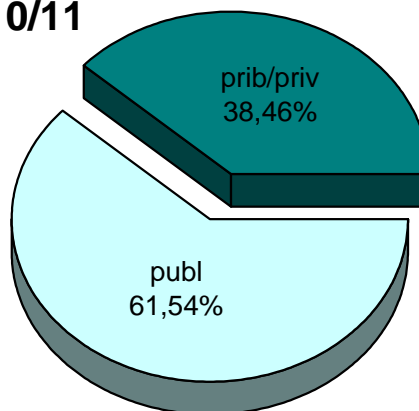

06/07

07/08

08/09

09/10

10/11

11/12

MATRIKULA-EAE
HEZKUNTZA BEREZIKO IKASLEAK (DBH)
ALUMNADO DE EDUCACIÓN ESPECIAL (ESO)

MATRIKULA-EAE
HEZKUNTZA BEREZIKO IKASLEAK (DBH)
*ALUMNADO DE EDUCACIÓN ESPECIAL (ESO)**

06/07

07/08

08/09

09/10

10/11

11/12

* Datuak gela itxiei dagozkie/Los datos hacen referencia a las aulas cerradas

MATRIKULA-EAE
DERRIGORREZKO BIGARREN HEZKUNTZA-HEZKUNTZA BEREZIKO IKASLEAK
ALUMNADO DE EDUCACIÓN SECUNDARIA OBLIGATORIA-EDUCACIÓN ESPECIAL

MATRIKULA-EAE

DERRIGORREZKO BIGARREN HEZKUNTZA-HEZKUNTZA BEREZIKO IKASLEAK
ALUMNADO DE EDUCACIÓN SECUNDARIA OBLIGATORIA-EDUCACIÓN ESPECIAL

06/07

07/08

08/09

09/10

10/11

11/12