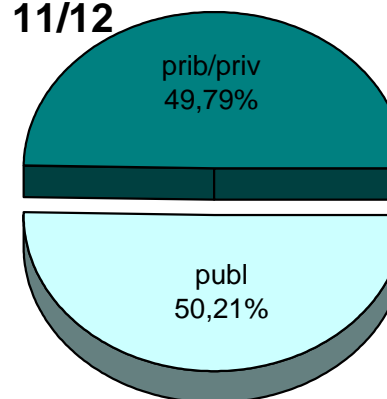

MATRIKULA-EAE
HAUR HEZKUNTZAKO IKASLEAK / ALUMNADO DE EDUCACIÓN INFANTIL

MATRIKULA-EAE
HAUR HEZKUNTZAKO IKASLEAK / ALUMNADO DE EDUCACIÓN INFANTIL

06/07

07/08

08/09

09/10

10/11

11/12

MATRIKULA-EAE
LEHEN MAILAKO HEZKUNTZAKO IKASLEAK
ALUMNADO DE EDUCACIÓN PRIMARIA

MATRIKULA-EAE
LEHEN MAILAKO HEZKUNTZAKO IKASLEAK
ALUMNADO DE EDUCACIÓN PRIMARIA

06/07

07/08

08/09

09/10

10/11

11/12

*MATRIKULA-EAE
HEZKUNTZA BEREZIKO IKASLEAK (HH-LMH)
ALUMNADO DE EDUCACIÓN ESPECIAL (INF-PRIM)*

	publ	prib/priv	guz/tot
2006/2007	98	306	404
2007/2008	97	315	412
2008/2009	113	310	423
2009/2010	114	314	428
2010/2011	118	326	444
2011/2012	117	330	447