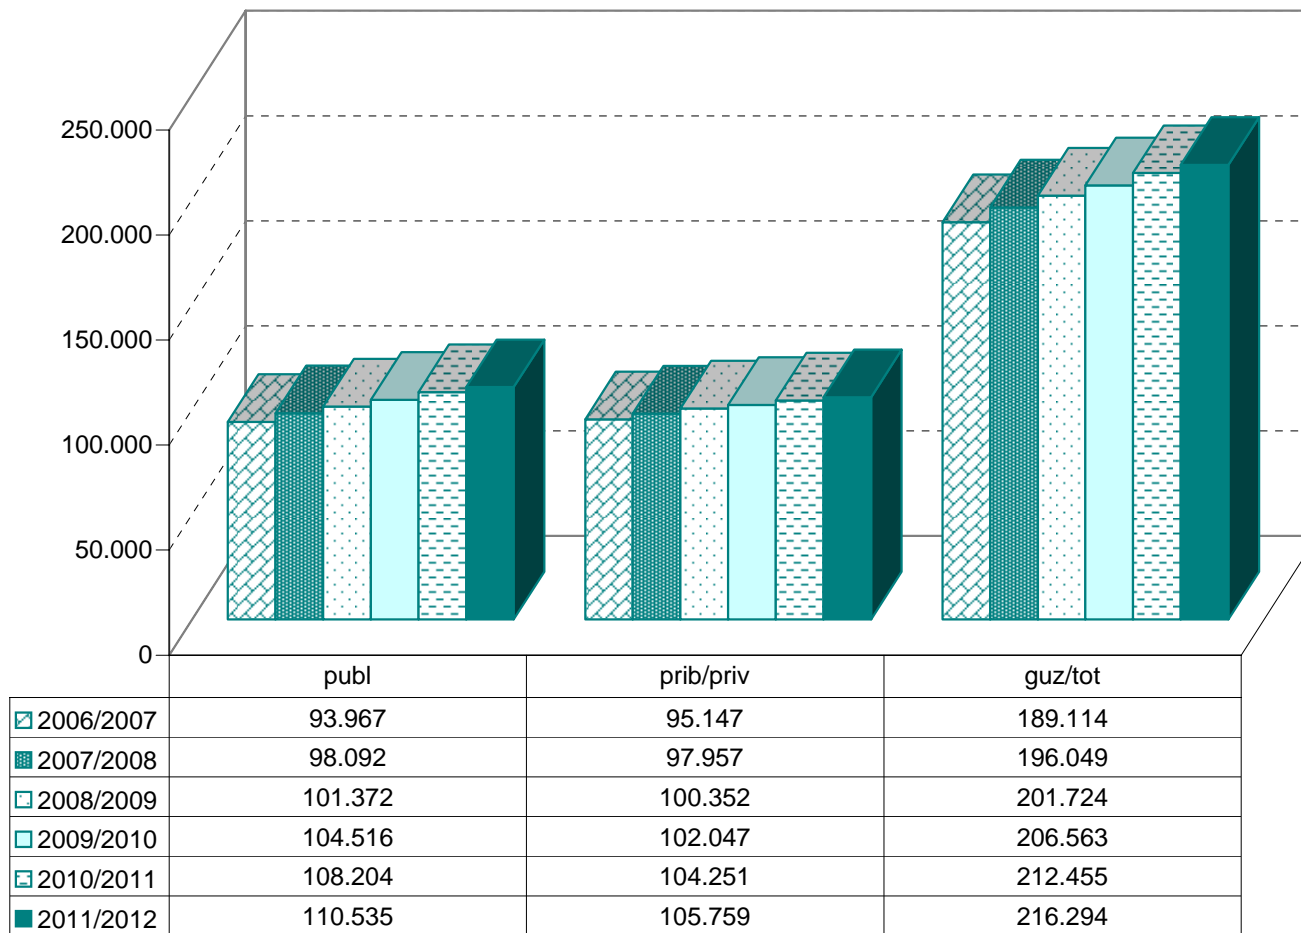

MATRIKULA-EAE
HASIERAKO IRAKASKUNTZAKO IKASLEAK (HH-LMH-HB)
ALUMNADO DE ENSEÑANZAS INICIALES (INF-PRIM-EE)