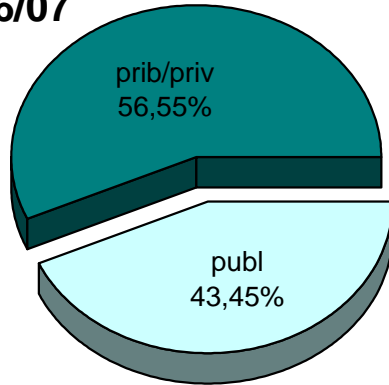

06/07

07/08

08/09

09/10

10/11

11/12

MATRIKULA-EAE
HEZKUNTZA BEREZIKO IKASLEAK (DBH)
ALUMNADO DE EDUCACIÓN ESPECIAL (ESO)

MATRIKULA-EAE
HEZKUNTZA BEREZIKO IKASLEAK (DBH)
*ALUMNADO DE EDUCACIÓN ESPECIAL (ESO)**

06/07

07/08

08/09

09/10

10/11

11/12

* Datuak gela itxiei dagozkie/Los datos hacen referencia a las aulas cerradas

MATRIKULA-EAE
DERRIGORREZKO BIGARREN HEZKUNTZA-HEZKUNTZA BEREZIKO IKASLEAK
ALUMNADO DE EDUCACIÓN SECUNDARIA OBLIGATORIA-EDUCACIÓN ESPECIAL

MATRIKULA-EAE

DERRIGORREZKO BIGARREN HEZKUNTZA-HEZKUNTZA BEREZIKO IKASLEAK
ALUMNADO DE EDUCACIÓN SECUNDARIA OBLIGATORIA-EDUCACIÓN ESPECIAL

06/07

07/08

08/09

09/10

10/11

11/12