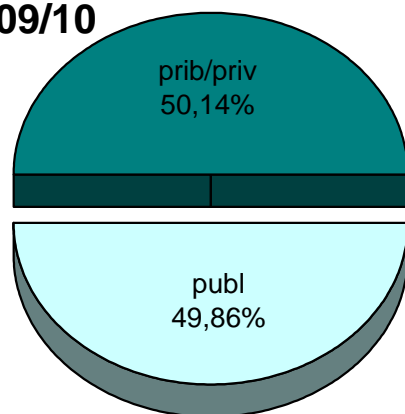

MATRIKULA-EAE
LEHEN MAILAKO HEZKUNTZAKO IKASLEAK
ALUMNADO DE EDUCACIÓN PRIMARIA

MATRIKULA-EAE
LEHEN MAILAKO HEZKUNTZAKO IKASLEAK
ALUMNADO DE EDUCACIÓN PRIMARIA

06/07

07/08

08/09

09/10

10/11

11/12

*MATRIKULA-EAE
HEZKUNTZA BEREZIKO IKASLEAK (HH-LMH)
ALUMNADO DE EDUCACIÓN ESPECIAL (INF-PRIM)*

	publ	prib/priv	guz/tot
2006/2007	98	306	404
2007/2008	97	315	412
2008/2009	113	310	423
2009/2010	114	314	428
2010/2011	118	326	444
2011/2012	117	330	447