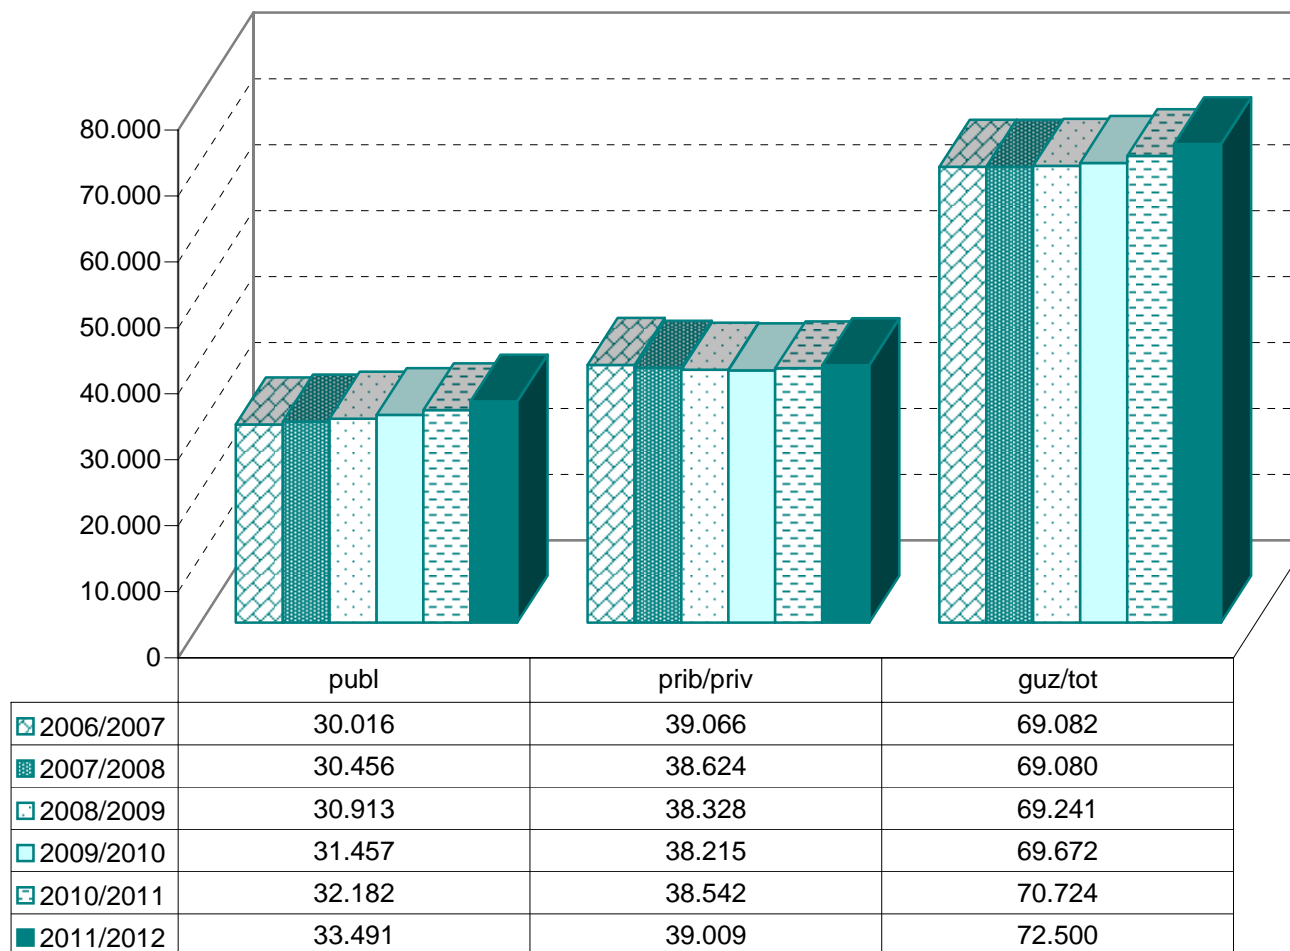

06/07

07/08

08/09

09/10

10/11

11/12

* Datuak gela itxiei dagozkie/Los datos hacen referencia a las aulas cerradas

MATRIKULA-EAE
DERRIGORREZKO BIGARREN HEZKUNTZA-HEZKUNTZA BEREZIKO IKASLEAK
ALUMNADO DE EDUCACIÓN SECUNDARIA OBLIGATORIA-EDUCACIÓN ESPECIAL