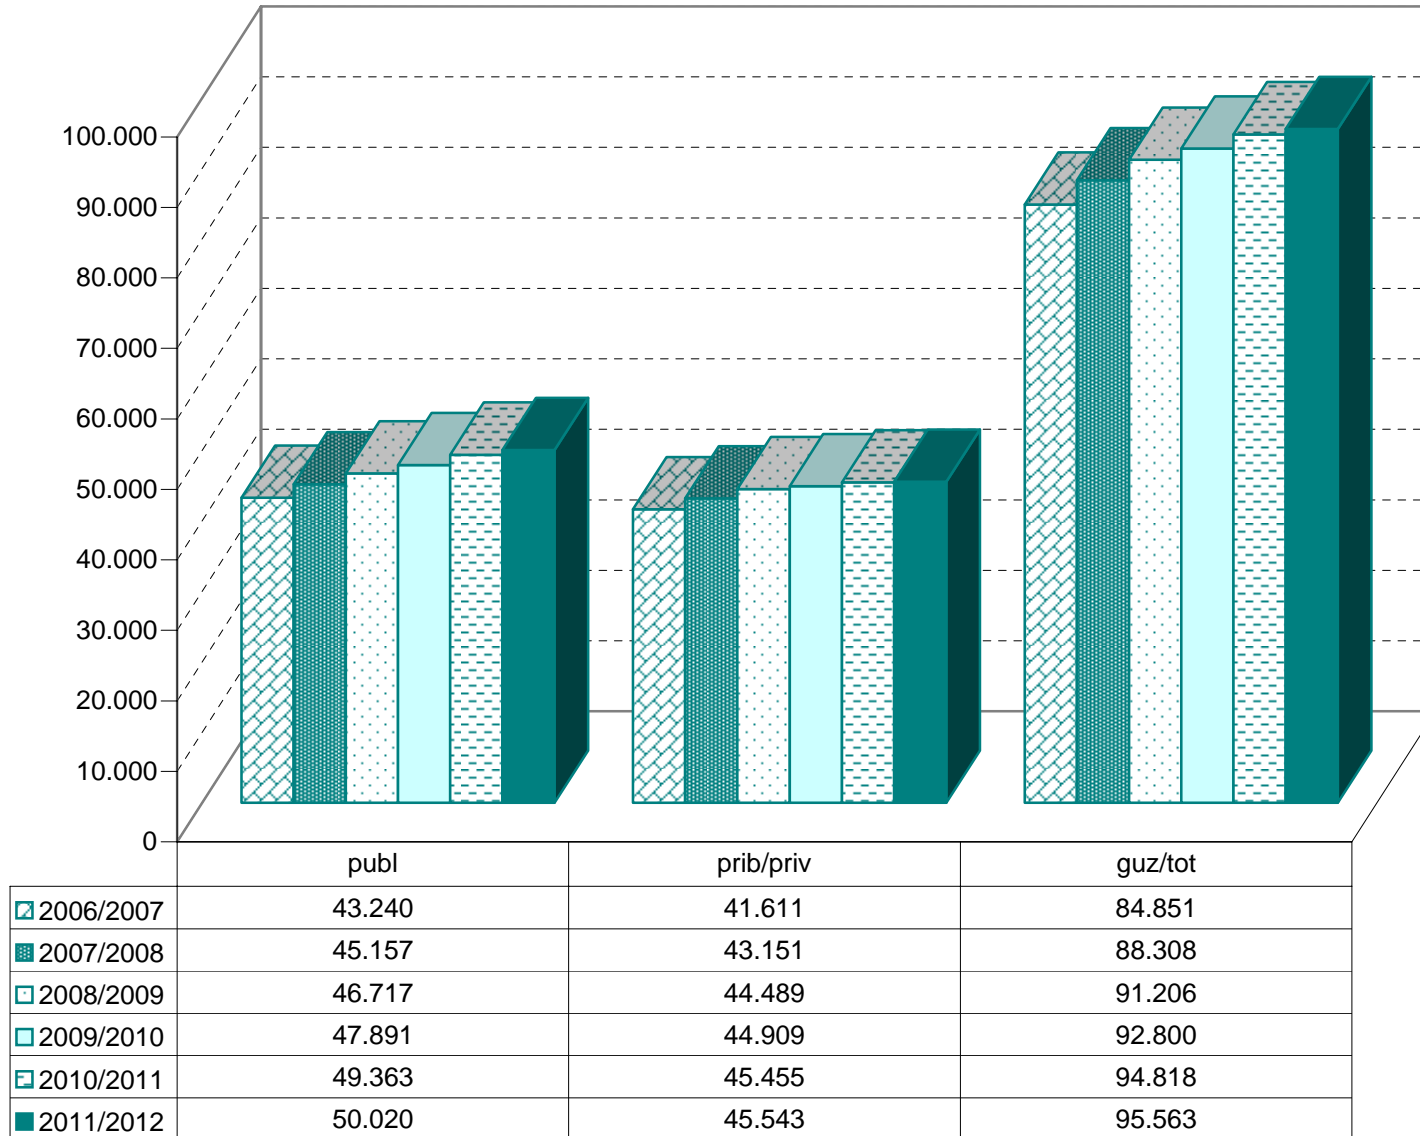

MATRIKULA-EAE
HAUR HEZKUNTZAKO IKASLEAK / ALUMNADO DE EDUCACIÓN INFANTIL

MATRIKULA-EAE
HAUR HEZKUNTZAKO IKASLEAK / ALUMNADO DE EDUCACIÓN INFANTIL

06/07

07/08

08/09

09/10

10/11

11/12

MATRIKULA-EAE
LEHEN MAILAKO HEZKUNTZAKO IKASLEAK
ALUMNADO DE EDUCACIÓN PRIMARIA

MATRIKULA-EAE
LEHEN MAILAKO HEZKUNTZAKO IKASLEAK
ALUMNADO DE EDUCACIÓN PRIMARIA

06/07

07/08

08/09

09/10

10/11

11/12