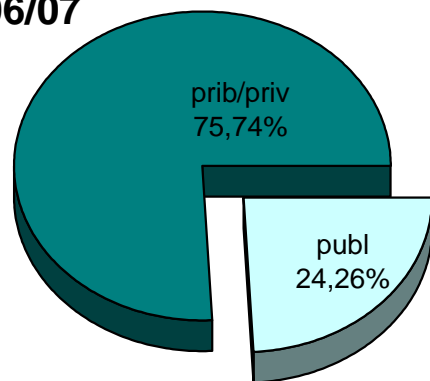

MATRIKULA-EAE
HEZKUNTZA BEREZIKO IKASLEAK (HH-LMH)
ALUMNADO DE EDUCACIÓN ESPECIAL (INF-PRIM)*

06/07