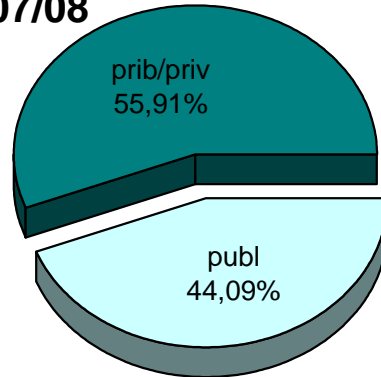

06/07

07/08

08/09

09/10

10/11

11/12

MATRIKULA-EAE
HEZKUNTZA BEREZIKO IKASLEAK (DBH)
ALUMNADO DE EDUCACIÓN ESPECIAL (ESO)

MATRIKULA-EAE
HEZKUNTZA BEREZIKO IKASLEAK (DBH)
*ALUMNADO DE EDUCACIÓN ESPECIAL (ESO)**

06/07

07/08

08/09

09/10

10/11

11/12

* Datuak gela itxiei dagozkie/Los datos hacen referencia a las aulas cerradas

MATRIKULA-EAE
DERRIGORREZKO BIGARREN HEZKUNTZA-HEZKUNTZA BEREZIKO IKASLEAK
ALUMNADO DE EDUCACIÓN SECUNDARIA OBLIGATORIA-EDUCACIÓN ESPECIAL

MATRIKULA-EAE

DERRIGORREZKO BIGARREN HEZKUNTZA-HEZKUNTZA BEREZIKO IKASLEAK
ALUMNADO DE EDUCACIÓN SECUNDARIA OBLIGATORIA-EDUCACIÓN ESPECIAL

06/07

07/08

08/09

09/10

10/11

11/12