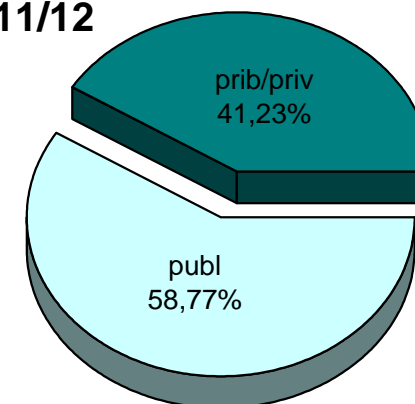

06/07

07/08

08/09

09/10

10/11

11/12

MATRIKULA-EAE
DERRIGORREZKO BIGARREN HEZKUNTZAKO IKASLEAK
ALUMNADO DE EDUCACIÓN SECUNDARIA OBLIGATORIA

MATRIKULA-EAE
DERRIGORREZKO BIGARREN HEZKUNTZAKO IKASLEAK
ALUMNADO DE EDUCACIÓN SECUNDARIA OBLIGATORIA

06/07

07/08

08/09

09/10

10/11

11/12

MATRIKULA-EAE
HEZKUNTZA BEREZIKO IKASLEAK (DBH)
ALUMNADO DE EDUCACIÓN ESPECIAL (ESO)

MATRIKULA-EAE
HEZKUNTZA BEREZIKO IKASLEAK (DBH)
*ALUMNADO DE EDUCACIÓN ESPECIAL (ESO)**

06/07

07/08

08/09

09/10

10/11

11/12

* Datuak gela itxiei dagozkie/Los datos hacen referencia a las aulas cerradas

MATRIKULA-EAE
DERRIGORREZKO BIGARREN HEZKUNTZA-HEZKUNTZA BEREZIKO IKASLEAK
ALUMNADO DE EDUCACIÓN SECUNDARIA OBLIGATORIA-EDUCACIÓN ESPECIAL

MATRIKULA-EAE

DERRIGORREZKO BIGARREN HEZKUNTZA-HEZKUNTZA BEREZIKO IKASLEAK
ALUMNADO DE EDUCACIÓN SECUNDARIA OBLIGATORIA-EDUCACIÓN ESPECIAL

06/07

07/08

08/09

09/10

10/11

11/12