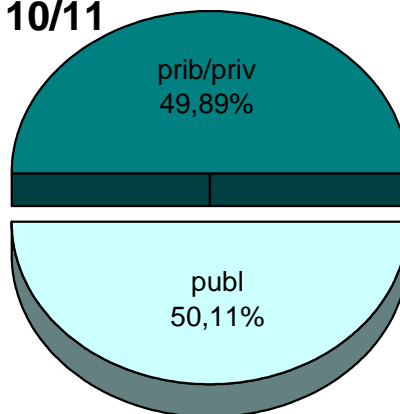

MATRIKULA-EAE
HAUR HEZKUNTZAKO IKASLEAK / ALUMNADO DE EDUCACIÓN INFANTIL

MATRIKULA-EAE
HAUR HEZKUNTZAKO IKASLEAK / ALUMNADO DE EDUCACIÓN INFANTIL

06/07

07/08

08/09

09/10

10/11

11/12

MATRIKULA-EAE
LEHEN MAILAKO HEZKUNTZAKO IKASLEAK
ALUMNADO DE EDUCACIÓN PRIMARIA

MATRIKULA-EAE
LEHEN MAILAKO HEZKUNTZAKO IKASLEAK
ALUMNADO DE EDUCACIÓN PRIMARIA

06/07

07/08

08/09

09/10

10/11

11/12

*MATRIKULA-EAE
HEZKUNTZA BEREZIKO IKASLEAK (HH-LMH)
ALUMNADO DE EDUCACIÓN ESPECIAL (INF-PRIM)*

	publ	prib/priv	guz/tot
2006/2007	98	306	404
2007/2008	97	315	412
2008/2009	113	310	423
2009/2010	114	314	428
2010/2011	118	326	444
2011/2012	117	330	447