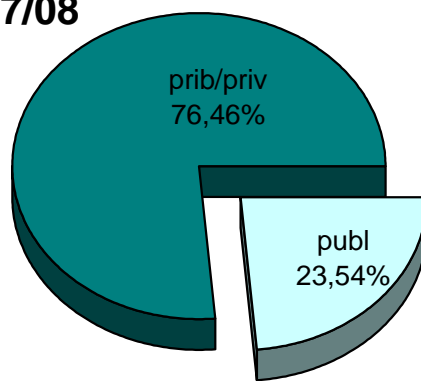

MATRIKULA-EAE
LEHEN MAILAKO HEZKUNTZAKO IKASLEAK
ALUMNADO DE EDUCACIÓN PRIMARIA

MATRIKULA-EAE
LEHEN MAILAKO HEZKUNTZAKO IKASLEAK
ALUMNADO DE EDUCACIÓN PRIMARIA

06/07

07/08

08/09

09/10

10/11

11/12

*MATRIKULA-EAE
HEZKUNTZA BEREZIKO IKASLEAK (HH-LMH)
ALUMNADO DE EDUCACIÓN ESPECIAL (INF-PRIM)*

	publ	prib/priv	guz/tot
2006/2007	98	306	404
2007/2008	97	315	412
2008/2009	113	310	423
2009/2010	114	314	428
2010/2011	118	326	444
2011/2012	117	330	447

MATRIKULA-EAE
HEZKUNTZA BEREZIKO IKASLEAK (HH-LMH)
ALUMNADO DE EDUCACIÓN ESPECIAL (INF-PRIM)*

06/07

07/08

08/09

09/10

10/11

11/12

* Datuak gela itxiei dagozkie/Los datos hacen referencia a las aulas cerradas