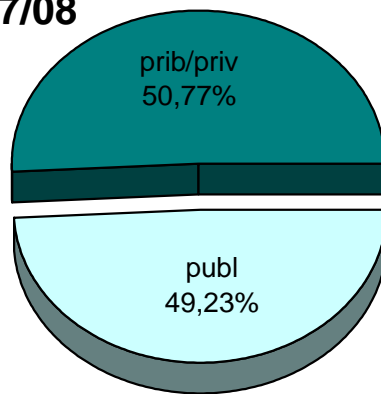

MATRIKULA-EAE
HAUR HEZKUNTZAKO IKASLEAK / ALUMNADO DE EDUCACIÓN INFANTIL

MATRIKULA-EAE
HAUR HEZKUNTZAKO IKASLEAK / ALUMNADO DE EDUCACIÓN INFANTIL

06/07

07/08

08/09

09/10

10/11

11/12

MATRIKULA-EAE
LEHEN MAILAKO HEZKUNTZAKO IKASLEAK
ALUMNADO DE EDUCACIÓN PRIMARIA

MATRIKULA-EAE
LEHEN MAILAKO HEZKUNTZAKO IKASLEAK
ALUMNADO DE EDUCACIÓN PRIMARIA

06/07

07/08

08/09

09/10

10/11

11/12

*MATRIKULA-EAE
HEZKUNTZA BEREZIKO IKASLEAK (HH-LMH)
ALUMNADO DE EDUCACIÓN ESPECIAL (INF-PRIM)*

	publ	prib/priv	guz/tot
2006/2007	98	306	404
2007/2008	97	315	412
2008/2009	113	310	423
2009/2010	114	314	428
2010/2011	118	326	444
2011/2012	117	330	447