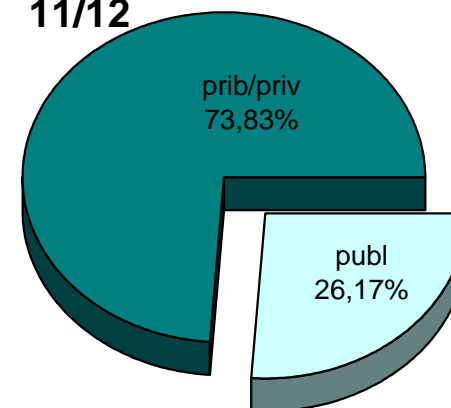

*MATRIKULA-EAE
HEZKUNTZA BEREZIKO IKASLEAK (HH-LMH)
ALUMNADO DE EDUCACIÓN ESPECIAL (INF-PRIM)*

	publ	prib/priv	guz/tot
2006/2007	98	306	404
2007/2008	97	315	412
2008/2009	113	310	423
2009/2010	114	314	428
2010/2011	118	326	444
2011/2012	117	330	447

MATRIKULA-EAE
HEZKUNTZA BEREZIKO IKASLEAK (HH-LMH)
ALUMNADO DE EDUCACIÓN ESPECIAL (INF-PRIM)*

06/07

07/08

08/09

09/10

10/11

11/12

* Datuak gela itxiei dagozkie/Los datos hacen referencia a las aulas cerradas

MATRIKULA-EAE
HASIERAKO IRAKASKUNTZAKO IKASLEAK (HH-LMH-HB)
ALUMNADO DE ENSEÑANZAS INICIALES (INF-PRIM-EE)

MATRIKULA-EAE
HASIERAKO IRAKASKUNTZAKO IKASLEAK (HH-LMH-HB)
ALUMNADO DE ENSEÑANZAS INICIALES (INF-PRIM-EE)