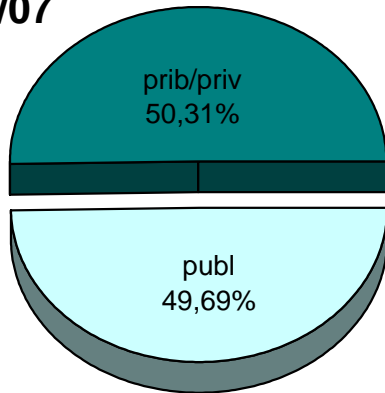

MATRIKULA-EAE
HASIERAKO IRAKASKUNTZAKO IKASLEAK (HH-LMH-HB)
ALUMNADO DE ENSEÑANZAS INICIALES (INF-PRIM-EE)

06/07