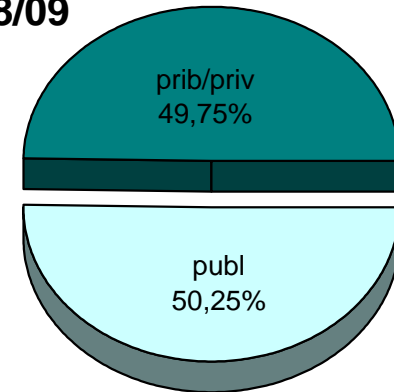

MATRIKULA-EAE
HEZKUNTZA BEREZIKO IKASLEAK (HH-LMH)
ALUMNADO DE EDUCACIÓN ESPECIAL (INF-PRIM)*

06/07

07/08

08/09

09/10

10/11

11/12

* Datuak gela itxiei dagozkie/Los datos hacen referencia a las aulas cerradas

MATRIKULA-EAE
HASIERAKO IRAKASKUNTZAKO IKASLEAK (HH-LMH-HB)
ALUMNADO DE ENSEÑANZAS INICIALES (INF-PRIM-EE)

MATRIKULA-EAE
HASIERAKO IRAKASKUNTZAKO IKASLEAK (HH-LMH-HB)
ALUMNADO DE ENSEÑANZAS INICIALES (INF-PRIM-EE)

06/07

07/08

08/09

09/10

10/11

11/12

MATRIKULA-EAE
DERRIGORREZKO BIGARREN HEZKUNTZAKO IKASLEAK
ALUMNADO DE EDUCACIÓN SECUNDARIA OBLIGATORIA

MATRIKULA-EAE
DERRIGORREZKO BIGARREN HEZKUNTZAKO IKASLEAK
ALUMNADO DE EDUCACIÓN SECUNDARIA OBLIGATORIA