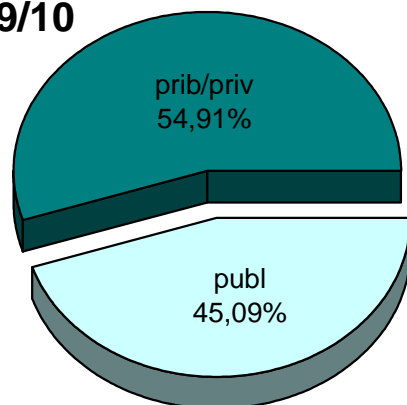

06/07

07/08

08/09

09/10

10/11

11/12

MATRIKULA-EAE
DERRIGORREZKO BIGARREN HEZKUNTZAKO IKASLEAK
ALUMNADO DE EDUCACIÓN SECUNDARIA OBLIGATORIA

MATRIKULA-EAE
DERRIGORREZKO BIGARREN HEZKUNTZAKO IKASLEAK
ALUMNADO DE EDUCACIÓN SECUNDARIA OBLIGATORIA

06/07

07/08

08/09

09/10

10/11

11/12

MATRIKULA-EAE
HEZKUNTZA BEREZIKO IKASLEAK (DBH)
ALUMNADO DE EDUCACIÓN ESPECIAL (ESO)

MATRIKULA-EAE
HEZKUNTZA BEREZIKO IKASLEAK (DBH)
*ALUMNADO DE EDUCACIÓN ESPECIAL (ESO)**

06/07

07/08

08/09

09/10

10/11

11/12

* Datuak gela itxiei dagozkie/Los datos hacen referencia a las aulas cerradas

MATRIKULA-EAE
DERRIGORREZKO BIGARREN HEZKUNTZA-HEZKUNTZA BEREZIKO IKASLEAK
ALUMNADO DE EDUCACIÓN SECUNDARIA OBLIGATORIA-EDUCACIÓN ESPECIAL