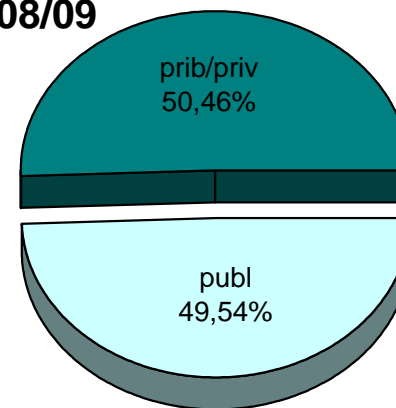

MATRIKULA-EAE
HAUR HEZKUNTZAKO IKASLEAK / ALUMNADO DE EDUCACIÓN INFANTIL

MATRIKULA-EAE
HAUR HEZKUNTZAKO IKASLEAK / ALUMNADO DE EDUCACIÓN INFANTIL

06/07

07/08

08/09

09/10

10/11

11/12

MATRIKULA-EAE
LEHEN MAILAKO HEZKUNTZAKO IKASLEAK
ALUMNADO DE EDUCACIÓN PRIMARIA

MATRIKULA-EAE
LEHEN MAILAKO HEZKUNTZAKO IKASLEAK
ALUMNADO DE EDUCACIÓN PRIMARIA

06/07

07/08

08/09

09/10

10/11

11/12

*MATRIKULA-EAE
HEZKUNTZA BEREZIKO IKASLEAK (HH-LMH)
ALUMNADO DE EDUCACIÓN ESPECIAL (INF-PRIM)*

	publ	prib/priv	guz/tot
2006/2007	98	306	404
2007/2008	97	315	412
2008/2009	113	310	423
2009/2010	114	314	428
2010/2011	118	326	444
2011/2012	117	330	447