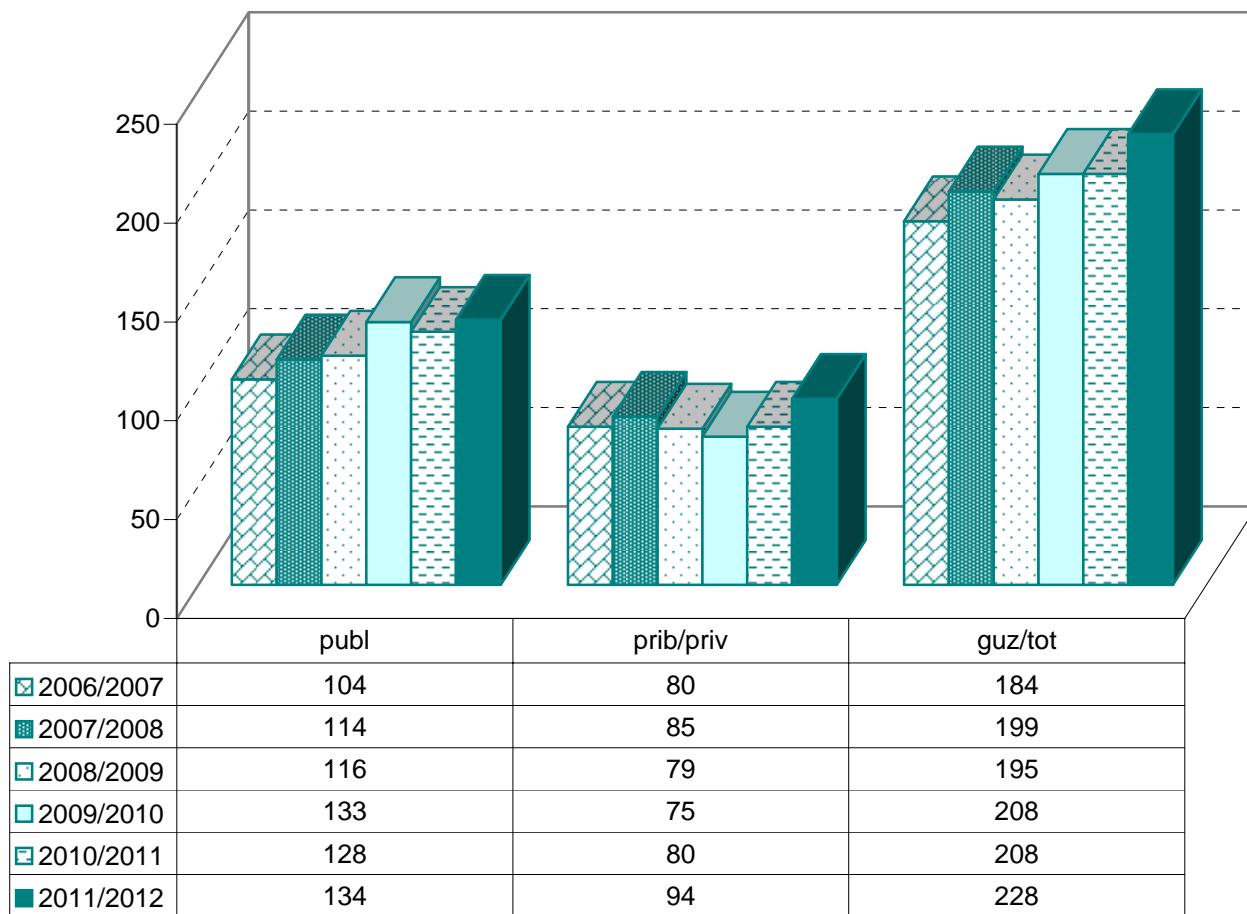

06/07

07/08

08/09

09/10

10/11

11/12

MATRIKULA-EAE
DERRIGORREZKO BIGARREN HEZKUNTZAKO IKASLEAK
ALUMNADO DE EDUCACIÓN SECUNDARIA OBLIGATORIA

MATRIKULA-EAE
DERRIGORREZKO BIGARREN HEZKUNTZAKO IKASLEAK
ALUMNADO DE EDUCACIÓN SECUNDARIA OBLIGATORIA

06/07

07/08

08/09

09/10

10/11

11/12

MATRIKULA-EAE
HEZKUNTZA BEREZIKO IKASLEAK (DBH)
ALUMNADO DE EDUCACIÓN ESPECIAL (ESO)

MATRIKULA-EAE
HEZKUNTZA BEREZIKO IKASLEAK (DBH)
*ALUMNADO DE EDUCACIÓN ESPECIAL (ESO)**

06/07

07/08

08/09

09/10

10/11

11/12

* Datuak gela itxiei dagozkie/Los datos hacen referencia a las aulas cerradas

MATRIKULA-EAE
DERRIGORREZKO BIGARREN HEZKUNTZA-HEZKUNTZA BEREZIKO IKASLEAK
ALUMNADO DE EDUCACIÓN SECUNDARIA OBLIGATORIA-EDUCACIÓN ESPECIAL