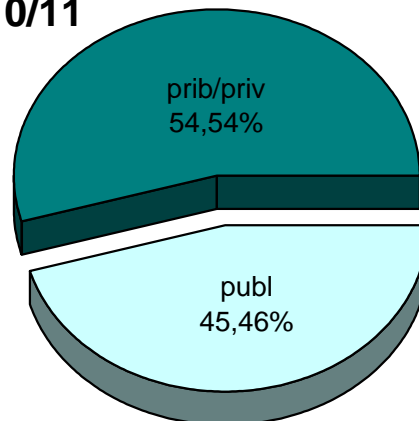

06/07

07/08

08/09

09/10

10/11

11/12

MATRIKULA-EAE
DERRIGORREZKO BIGARREN HEZKUNTZAKO IKASLEAK
ALUMNADO DE EDUCACIÓN SECUNDARIA OBLIGATORIA

MATRIKULA-EAE
DERRIGORREZKO BIGARREN HEZKUNTZAKO IKASLEAK
ALUMNADO DE EDUCACIÓN SECUNDARIA OBLIGATORIA

06/07

07/08

08/09

09/10

10/11

11/12

MATRIKULA-EAE
HEZKUNTZA BEREZIKO IKASLEAK (DBH)
ALUMNADO DE EDUCACIÓN ESPECIAL (ESO)

MATRIKULA-EAE
HEZKUNTZA BEREZIKO IKASLEAK (DBH)
*ALUMNADO DE EDUCACIÓN ESPECIAL (ESO)**

06/07

07/08

08/09

09/10

10/11

11/12

* Datuak gela itxiei dagozkie/Los datos hacen referencia a las aulas cerradas

MATRIKULA-EAE
DERRIGORREZKO BIGARREN HEZKUNTZA-HEZKUNTZA BEREZIKO IKASLEAK
ALUMNADO DE EDUCACIÓN SECUNDARIA OBLIGATORIA-EDUCACIÓN ESPECIAL