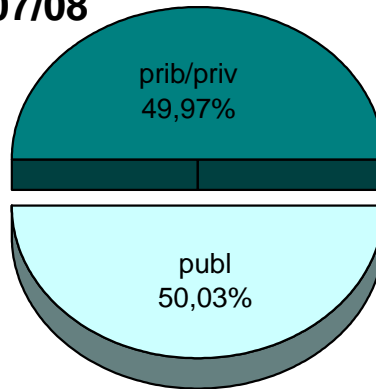

MATRIKULA-EAE
HEZKUNTZA BEREZIKO IKASLEAK (HH-LMH)
ALUMNADO DE EDUCACIÓN ESPECIAL (INF-PRIM)*

06/07

07/08

08/09

09/10

10/11

11/12

* Datuak gela itxiei dagozkie/Los datos hacen referencia a las aulas cerradas

MATRIKULA-EAE
HASIERAKO IRAKASKUNTZAKO IKASLEAK (HH-LMH-HB)
ALUMNADO DE ENSEÑANZAS INICIALES (INF-PRIM-EE)

MATRIKULA-EAE
HASIERAKO IRAKASKUNTZAKO IKASLEAK (HH-LMH-HB)
ALUMNADO DE ENSEÑANZAS INICIALES (INF-PRIM-EE)

06/07

07/08

08/09

09/10

10/11

11/12

MATRIKULA-EAE
DERRIGORREZKO BIGARREN HEZKUNTZAKO IKASLEAK
ALUMNADO DE EDUCACIÓN SECUNDARIA OBLIGATORIA

MATRIKULA-EAE
DERRIGORREZKO BIGARREN HEZKUNTZAKO IKASLEAK
ALUMNADO DE EDUCACIÓN SECUNDARIA OBLIGATORIA