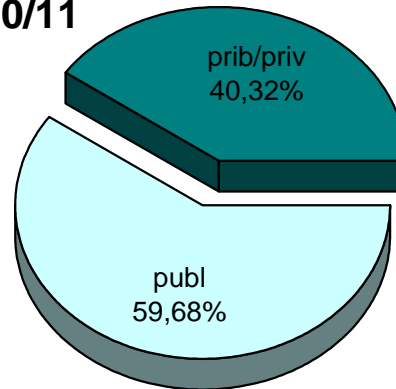

08/09

09/10

10/11

11/12

* Datuak gela itxiei dagozkie/Los datos hacen referencia a las aulas cerradas

MATRIKULA-ARABA
HASIERAKO IRAKASKUNTZAKO IKASLEAK (HH-LMH-HB)
ALUMNADO DE ENSEÑANZAS INICIALES (INF-PRIM-EE)

MATRIKULA-ARABA
HASIERAKO IRAKASKUNTZAKO IKASLEAK (HH-LMH-HB)
ALUMNADO DE ENSEÑANZAS INICIALES (INF-PRIM-EE)

06/07

07/08

08/09

09/10

10/11

11/12

MATRIKULA-ARABA
DERRIGORREZKO BIGARREN HEZKUNTZAKO IKASLEAK
ALUMNADO DE EDUCACIÓN SECUNDARIA OBLIGATORIA

MATRIKULA-ARABA
DERRIGORREZKO BIGARREN HEZKUNTZAKO IKASLEAK
ALUMNADO DE EDUCACIÓN SECUNDARIA OBLIGATORIA

06/07

07/08

08/09

09/10

10/11

11/12

MATRIKULA-ARABA
HEZKUNTZA BEREZIKO IKASLEAK (DBH)
ALUMNADO DE EDUCACIÓN ESPECIAL (ESO)