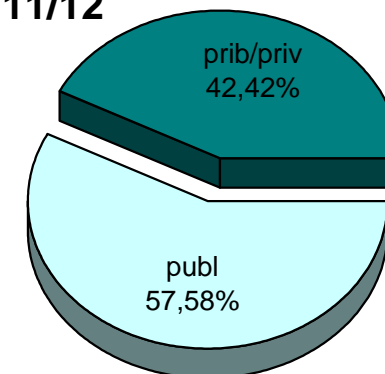

MATRIKULA-ARABA
HAUR HEZKUNTZAKO IKASLEAK / ALUMNADO DE EDUCACIÓN INFANTIL

MATRIKULA-ARABA
HAUR HEZKUNTZAKO IKASLEAK / ALUMNADO DE EDUCACIÓN INFANTIL

06/07

07/08

08/09

09/10

10/11

11/12

MATRIKULA-ARABA
LEHEN MAILAKO HEZKUNTZAKO IKASLEAK
ALUMNADO DE EDUCACIÓN PRIMARIA

MATRIKULA-ARABA
LEHEN MAILAKO HEZKUNTZAKO IKASLEAK
ALUMNADO DE EDUCACIÓN PRIMARIA

06/07

07/08

08/09

09/10

10/11

11/12

*MATRIKULA-ARABA
HEZKUNTZA BEREZIKO IKASLEAK (HH-LMH)
ALUMNADO DE EDUCACIÓN ESPECIAL (INF-PRIM)*

MATRIKULA-ARABA
HEZKUNTZA BEREZIKO IKASLEAK (HH-LMH)
ALUMNADO DE EDUCACIÓN ESPECIAL (INF-PRIM)*

06/07

07/08

08/09

09/10

10/11

11/12

* Datuak gela itxiei dagozkie/Los datos hacen referencia a las aulas cerradas

MATRIKULA-ARABA
HASIERAKO IRAKASKUNTZAKO IKASLEAK (HH-LMH-HB)
ALUMNADO DE ENSEÑANZAS INICIALES (INF-PRIM-EE)