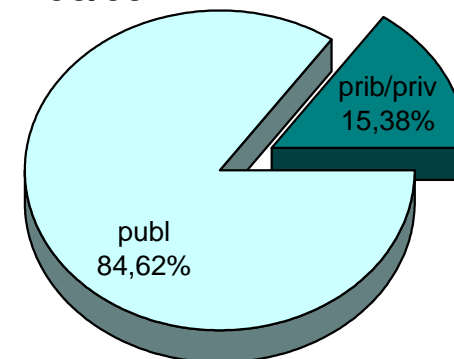

MATRIKULA-ARABA
LEHEN MAILAKO HEZKUNTZAKO IKASLEAK
ALUMNADO DE EDUCACIÓN PRIMARIA

MATRIKULA-ARABA
LEHEN MAILAKO HEZKUNTZAKO IKASLEAK
ALUMNADO DE EDUCACIÓN PRIMARIA

06/07

07/08

08/09

09/10

10/11

11/12

*MATRIKULA-ARABA
HEZKUNTZA BEREZIKO IKASLEAK (HH-LMH)
ALUMNADO DE EDUCACIÓN ESPECIAL (INF-PRIM)*

MATRIKULA-ARABA
HEZKUNTZA BEREZIKO IKASLEAK (HH-LMH)
ALUMNADO DE EDUCACIÓN ESPECIAL (INF-PRIM)*

06/07

07/08

08/09

09/10

10/11

11/12

* Datuak gela itxiei dagozkie/Los datos hacen referencia a las aulas cerradas

MATRIKULA-ARABA
HASIERAKO IRAKASKUNTZAKO IKASLEAK (HH-LMH-HB)
ALUMNADO DE ENSEÑANZAS INICIALES (INF-PRIM-EE)