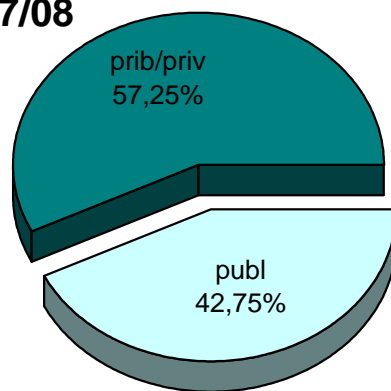

08/09

09/10

10/11

11/12

* Datuak gela itxiei dagozkie/Los datos hacen referencia a las aulas cerradas

MATRIKULA-ARABA
HASIERAKO IRAKASKUNTZAKO IKASLEAK (HH-LMH-HB)
ALUMNADO DE ENSEÑANZAS INICIALES (INF-PRIM-EE)

MATRIKULA-ARABA
HASIERAKO IRAKASKUNTZAKO IKASLEAK (HH-LMH-HB)
ALUMNADO DE ENSEÑANZAS INICIALES (INF-PRIM-EE)

06/07

07/08

08/09

09/10

10/11

11/12

MATRIKULA-ARABA
DERRIGORREZKO BIGARREN HEZKUNTZAKO IKASLEAK
ALUMNADO DE EDUCACIÓN SECUNDARIA OBLIGATORIA

MATRIKULA-ARABA
DERRIGORREZKO BIGARREN HEZKUNTZAKO IKASLEAK
ALUMNADO DE EDUCACIÓN SECUNDARIA OBLIGATORIA

06/07

07/08

08/09

09/10

10/11

11/12

MATRIKULA-ARABA
HEZKUNTZA BEREZIKO IKASLEAK (DBH)
ALUMNADO DE EDUCACIÓN ESPECIAL (ESO)