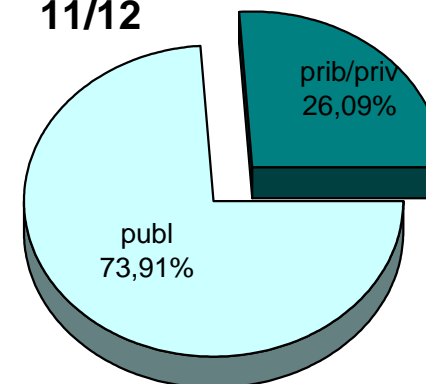

08/09

09/10

10/11

11/12

* Datuak gela itxiei dagozkie/Los datos hacen referencia a las aulas cerradas

MATRIKULA-ARABA
HASIERAKO IRAKASKUNTZAKO IKASLEAK (HH-LMH-HB)
ALUMNADO DE ENSEÑANZAS INICIALES (INF-PRIM-EE)

MATRIKULA-ARABA
HASIERAKO IRAKASKUNTZAKO IKASLEAK (HH-LMH-HB)
ALUMNADO DE ENSEÑANZAS INICIALES (INF-PRIM-EE)

06/07

07/08

08/09

09/10

10/11

11/12

MATRIKULA-ARABA
DERRIGORREZKO BIGARREN HEZKUNTZAKO IKASLEAK
ALUMNADO DE EDUCACIÓN SECUNDARIA OBLIGATORIA