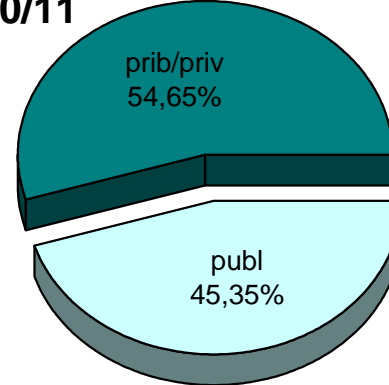

06/07

07/08

08/09

09/10

10/11

11/12

* Datuak gela itxiei dagozkie/Los datos hacen referencia a las aulas cerradas

MATRIKULA-ARABA
DERRIGORREZKO BIGARREN HEZKUNTZA-HEZKUNTZA BEREZIKO IKASLEAK
ALUMNADO DE EDUCACIÓN SECUNDARIA OBLIGATORIA-EDUCACIÓN ESPECIAL

MATRIKULA-ARABA

DERRIGORREZKO BIGARREN HEZKUNTZA-HEZKUNTZA BEREZIKO IKASLEAK
ALUMNADO DE EDUCACIÓN SECUNDARIA OBLIGATORIA-EDUCACIÓN ESPECIAL

06/07

07/08

08/09

09/10

10/11

11/12