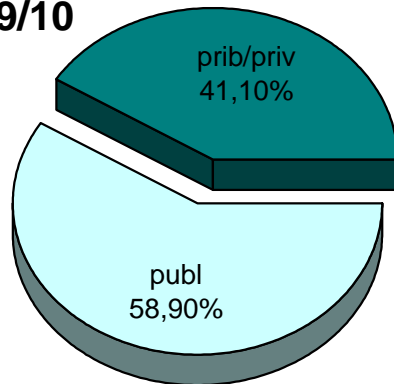

08/09

09/10

10/11

11/12

* Datuak gela itxiei dagozkie/Los datos hacen referencia a las aulas cerradas

MATRIKULA-ARABA
HASIERAKO IRAKASKUNTZAKO IKASLEAK (HH-LMH-HB)
ALUMNADO DE ENSEÑANZAS INICIALES (INF-PRIM-EE)

MATRIKULA-ARABA
HASIERAKO IRAKASKUNTZAKO IKASLEAK (HH-LMH-HB)
ALUMNADO DE ENSEÑANZAS INICIALES (INF-PRIM-EE)

06/07

07/08

08/09

09/10

10/11

11/12

MATRIKULA-ARABA
DERRIGORREZKO BIGARREN HEZKUNTZAKO IKASLEAK
ALUMNADO DE EDUCACIÓN SECUNDARIA OBLIGATORIA

MATRIKULA-ARABA
DERRIGORREZKO BIGARREN HEZKUNTZAKO IKASLEAK
ALUMNADO DE EDUCACIÓN SECUNDARIA OBLIGATORIA

06/07

07/08

08/09

09/10

10/11

11/12

MATRIKULA-ARABA
HEZKUNTZA BEREZIKO IKASLEAK (DBH)
ALUMNADO DE EDUCACIÓN ESPECIAL (ESO)