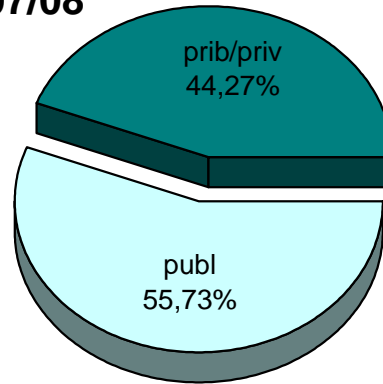

MATRIKULA-ARABA
HAUR HEZKUNTZAKO IKASLEAK / ALUMNADO DE EDUCACIÓN INFANTIL

MATRIKULA-ARABA
HAUR HEZKUNTZAKO IKASLEAK / ALUMNADO DE EDUCACIÓN INFANTIL

06/07

07/08

08/09

09/10

10/11

11/12

MATRIKULA-ARABA
LEHEN MAILAKO HEZKUNTZAKO IKASLEAK
ALUMNADO DE EDUCACIÓN PRIMARIA

MATRIKULA-ARABA
LEHEN MAILAKO HEZKUNTZAKO IKASLEAK
ALUMNADO DE EDUCACIÓN PRIMARIA

06/07

07/08

08/09

09/10

10/11

11/12

*MATRIKULA-ARABA
HEZKUNTZA BEREZIKO IKASLEAK (HH-LMH)
ALUMNADO DE EDUCACIÓN ESPECIAL (INF-PRIM)*

MATRIKULA-ARABA
HEZKUNTZA BEREZIKO IKASLEAK (HH-LMH)
ALUMNADO DE EDUCACIÓN ESPECIAL (INF-PRIM)*

06/07

07/08

08/09

09/10

10/11

11/12

* Datuak gela itxiei dagozkie/Los datos hacen referencia a las aulas cerradas

MATRIKULA-ARABA
HASIERAKO IRAKASKUNTZAKO IKASLEAK (HH-LMH-HB)
ALUMNADO DE ENSEÑANZAS INICIALES (INF-PRIM-EE)