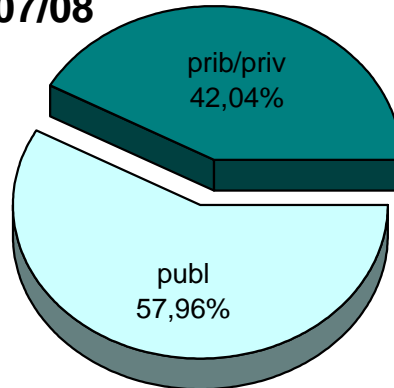

*MATRIKULA-ARABA
HEZKUNTZA BEREZIKO IKASLEAK (HH-LMH)
ALUMNADO DE EDUCACIÓN ESPECIAL (INF-PRIM)*

MATRIKULA-ARABA
HEZKUNTZA BEREZIKO IKASLEAK (HH-LMH)
ALUMNADO DE EDUCACIÓN ESPECIAL (INF-PRIM)*

06/07

07/08

08/09

09/10

10/11

11/12

* Datuak gela itxiei dagozkie/Los datos hacen referencia a las aulas cerradas

MATRIKULA-ARABA
HASIERAKO IRAKASKUNTZAKO IKASLEAK (HH-LMH-HB)
ALUMNADO DE ENSEÑANZAS INICIALES (INF-PRIM-EE)

MATRIKULA-ARABA
HASIERAKO IRAKASKUNTZAKO IKASLEAK (HH-LMH-HB)
ALUMNADO DE ENSEÑANZAS INICIALES (INF-PRIM-EE)

06/07

07/08

08/09

09/10

10/11

11/12

MATRIKULA-ARABA
DERRIGORREZKO BIGARREN HEZKUNTZAKO IKASLEAK
ALUMNADO DE EDUCACIÓN SECUNDARIA OBLIGATORIA