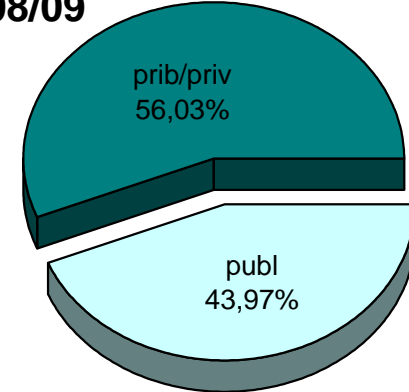

06/07

07/08

08/09

09/10

10/11

11/12

* Datuak gela itxiei dagozkie/Los datos hacen referencia a las aulas cerradas

MATRIKULA-ARABA
DERRIGORREZKO BIGARREN HEZKUNTZA-HEZKUNTZA BEREZIKO IKASLEAK
ALUMNADO DE EDUCACIÓN SECUNDARIA OBLIGATORIA-EDUCACIÓN ESPECIAL

MATRIKULA-ARABA

DERRIGORREZKO BIGARREN HEZKUNTZA-HEZKUNTZA BEREZIKO IKASLEAK
ALUMNADO DE EDUCACIÓN SECUNDARIA OBLIGATORIA-EDUCACIÓN ESPECIAL

06/07

07/08

08/09

09/10

10/11

11/12