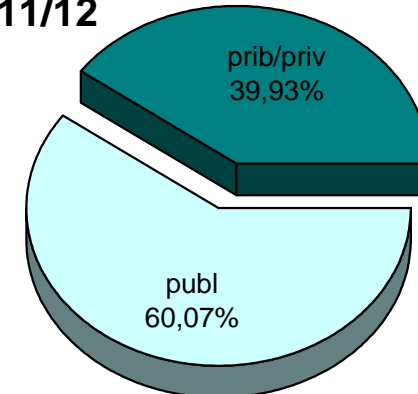

08/09

09/10

10/11

11/12

* Datuak gela itxiei dagozkie/Los datos hacen referencia a las aulas cerradas

MATRIKULA-ARABA
HASIERAKO IRAKASKUNTZAKO IKASLEAK (HH-LMH-HB)
ALUMNADO DE ENSEÑANZAS INICIALES (INF-PRIM-EE)

MATRIKULA-ARABA
HASIERAKO IRAKASKUNTZAKO IKASLEAK (HH-LMH-HB)
ALUMNADO DE ENSEÑANZAS INICIALES (INF-PRIM-EE)

06/07

07/08

08/09

09/10

10/11

11/12

MATRIKULA-ARABA
DERRIGORREZKO BIGARREN HEZKUNTZAKO IKASLEAK
ALUMNADO DE EDUCACIÓN SECUNDARIA OBLIGATORIA

MATRIKULA-ARABA
DERRIGORREZKO BIGARREN HEZKUNTZAKO IKASLEAK
ALUMNADO DE EDUCACIÓN SECUNDARIA OBLIGATORIA

06/07

07/08

08/09

09/10

10/11

11/12

MATRIKULA-ARABA
HEZKUNTZA BEREZIKO IKASLEAK (DBH)
ALUMNADO DE EDUCACIÓN ESPECIAL (ESO)