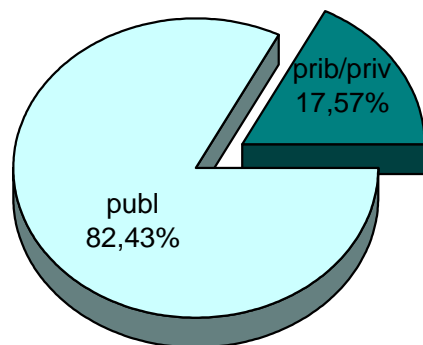

06/07

07/08

08/09

09/10

10/11

11/12

* Datuak gela itxiei dagozkie/Los datos hacen referencia a las aulas cerradas

MATRIKULA-ARABA
DERRIGORREZKO BIGARREN HEZKUNTZA-HEZKUNTZA BEREZIKO IKASLEAK
ALUMNADO DE EDUCACIÓN SECUNDARIA OBLIGATORIA-EDUCACIÓN ESPECIAL

MATRIKULA-ARABA

DERRIGORREZKO BIGARREN HEZKUNTZA-HEZKUNTZA BEREZIKO IKASLEAK
ALUMNADO DE EDUCACIÓN SECUNDARIA OBLIGATORIA-EDUCACIÓN ESPECIAL

06/07

07/08

08/09

09/10

10/11

11/12