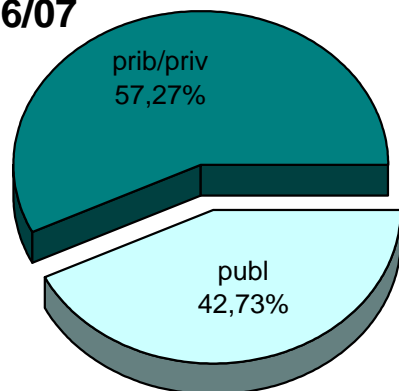

08/09

09/10

10/11

11/12

* Datuak gela itxiei dagozkie/Los datos hacen referencia a las aulas cerradas

MATRIKULA-ARABA
HASIERAKO IRAKASKUNTZAKO IKASLEAK (HH-LMH-HB)
ALUMNADO DE ENSEÑANZAS INICIALES (INF-PRIM-EE)

MATRIKULA-ARABA
HASIERAKO IRAKASKUNTZAKO IKASLEAK (HH-LMH-HB)
ALUMNADO DE ENSEÑANZAS INICIALES (INF-PRIM-EE)

06/07

07/08

08/09

09/10

10/11

11/12

MATRIKULA-ARABA
DERRIGORREZKO BIGARREN HEZKUNTZAKO IKASLEAK
ALUMNADO DE EDUCACIÓN SECUNDARIA OBLIGATORIA

MATRIKULA-ARABA
DERRIGORREZKO BIGARREN HEZKUNTZAKO IKASLEAK
ALUMNADO DE EDUCACIÓN SECUNDARIA OBLIGATORIA

06/07

07/08

08/09

09/10

10/11

11/12

MATRIKULA-ARABA
HEZKUNTZA BEREZIKO IKASLEAK (DBH)
ALUMNADO DE EDUCACIÓN ESPECIAL (ESO)