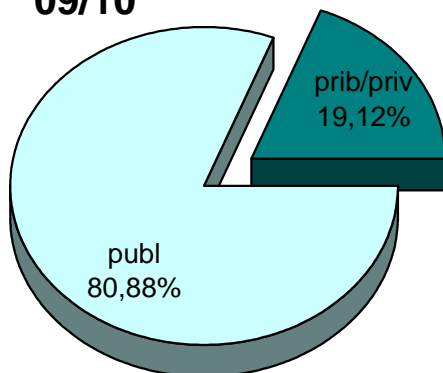

MATRIKULA-ARABA
LEHEN MAILAKO HEZKUNTZAKO IKASLEAK
ALUMNADO DE EDUCACIÓN PRIMARIA

MATRIKULA-ARABA
LEHEN MAILAKO HEZKUNTZAKO IKASLEAK
ALUMNADO DE EDUCACIÓN PRIMARIA

06/07

07/08

08/09

09/10

10/11

11/12

*MATRIKULA-ARABA
HEZKUNTZA BEREZIKO IKASLEAK (HH-LMH)
ALUMNADO DE EDUCACIÓN ESPECIAL (INF-PRIM)*

MATRIKULA-ARABA
HEZKUNTZA BEREZIKO IKASLEAK (HH-LMH)
ALUMNADO DE EDUCACIÓN ESPECIAL (INF-PRIM)*

06/07

07/08

08/09

09/10

10/11

11/12

* Datuak gela itxiei dagozkie/Los datos hacen referencia a las aulas cerradas

MATRIKULA-ARABA
HASIERAKO IRAKASKUNTZAKO IKASLEAK (HH-LMH-HB)
ALUMNADO DE ENSEÑANZAS INICIALES (INF-PRIM-EE)