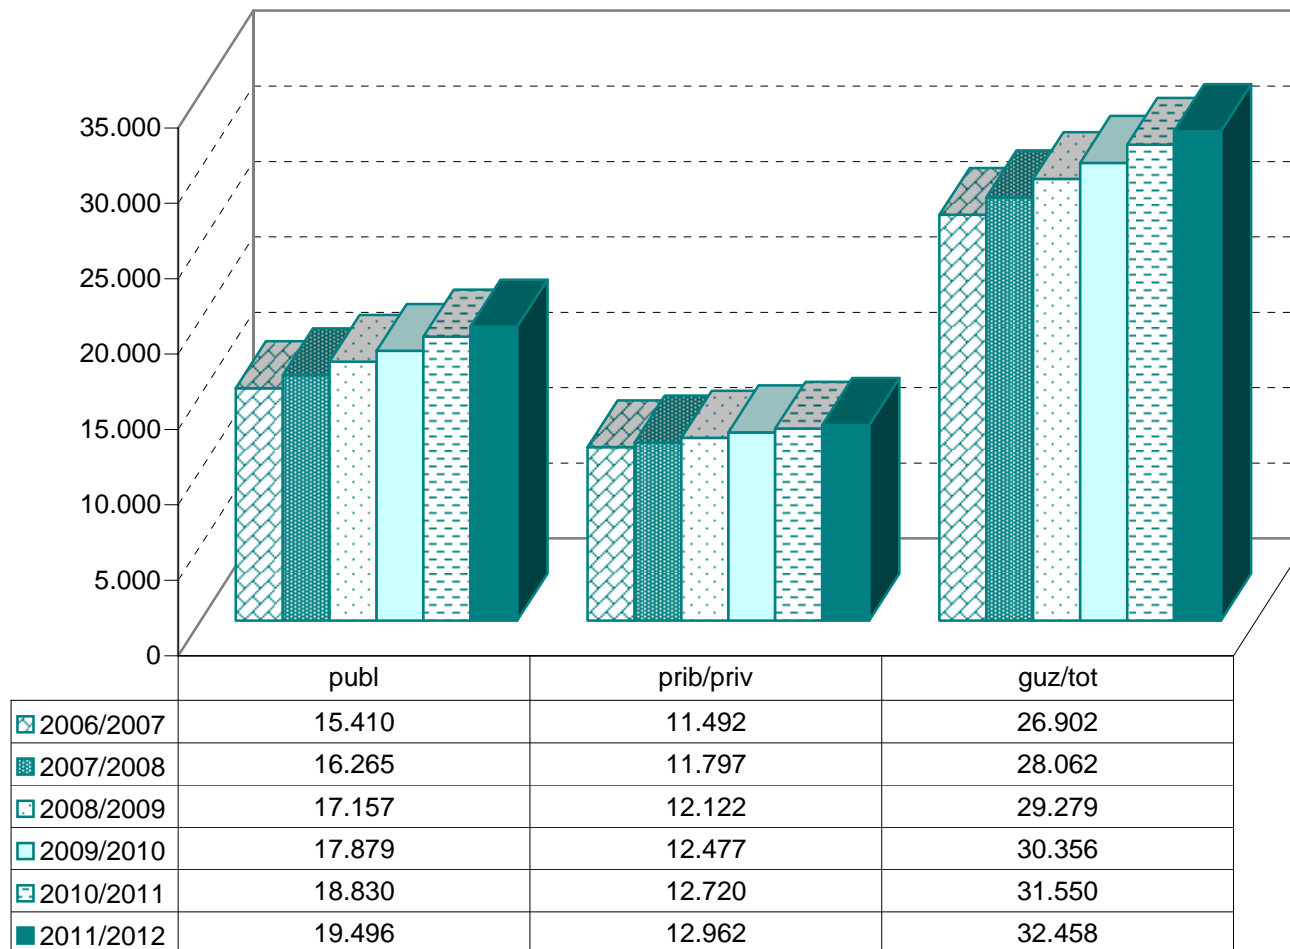

08/09

09/10

10/11

11/12

* Datuak gela itxiei dagozkie/Los datos hacen referencia a las aulas cerradas

MATRIKULA-ARABA
HASIERAKO IRAKASKUNTZAKO IKASLEAK (HH-LMH-HB)
ALUMNADO DE ENSEÑANZAS INICIALES (INF-PRIM-EE)

MATRIKULA-ARABA
HASIERAKO IRAKASKUNTZAKO IKASLEAK (HH-LMH-HB)
ALUMNADO DE ENSEÑANZAS INICIALES (INF-PRIM-EE)

06/07

07/08

08/09

09/10

10/11

11/12

MATRIKULA-ARABA
DERRIGORREZKO BIGARREN HEZKUNTZAKO IKASLEAK
ALUMNADO DE EDUCACIÓN SECUNDARIA OBLIGATORIA