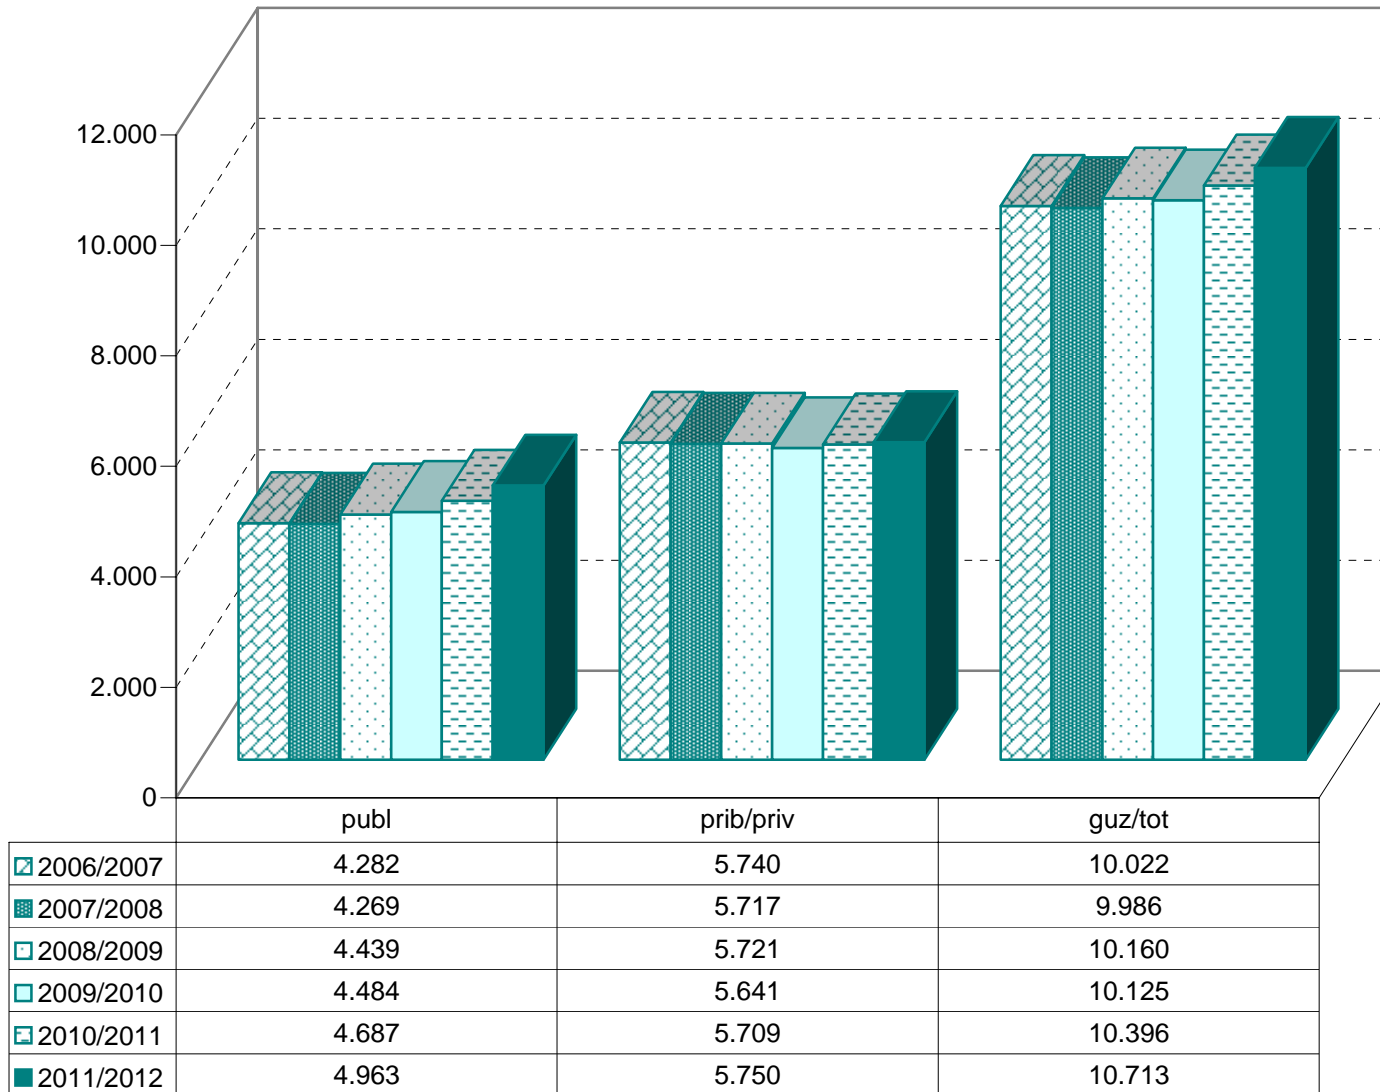

MATRIKULA-ARABA
HASIERAKO IRAKASKUNTZAKO IKASLEAK (HH-LMH-HB)
ALUMNADO DE ENSEÑANZAS INICIALES (INF-PRIM-EE)

06/07

07/08

08/09

09/10

10/11

11/12

MATRIKULA-ARABA
DERRIGORREZKO BIGARREN HEZKUNTZAKO IKASLEAK
ALUMNADO DE EDUCACIÓN SECUNDARIA OBLIGATORIA