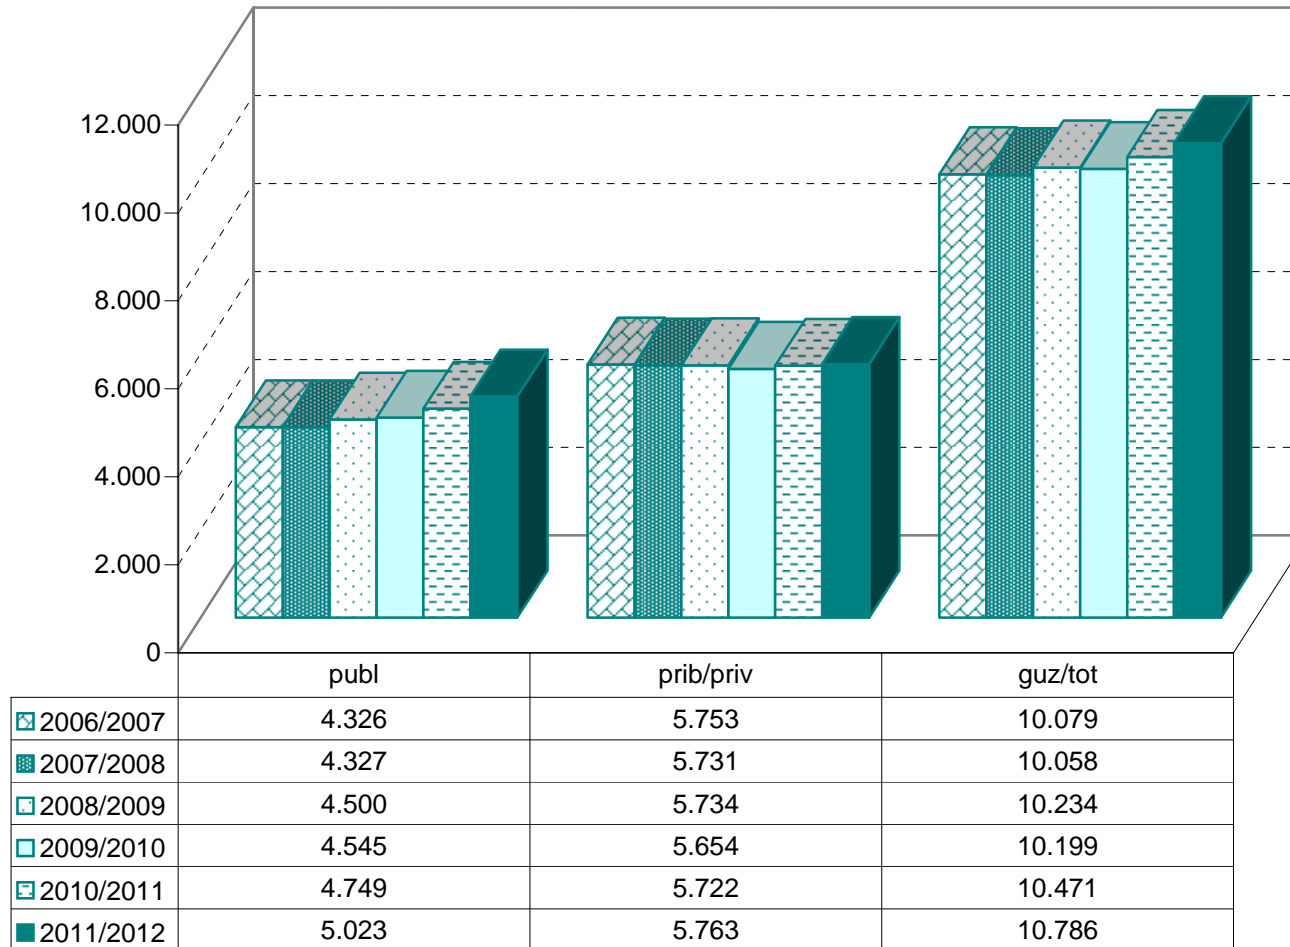

06/07

07/08

08/09

09/10

10/11

11/12

* Datuak gela itxiei dagozkie/Los datos hacen referencia a las aulas cerradas

MATRIKULA-ARABA
DERRIGORREZKO BIGARREN HEZKUNTZA-HEZKUNTZA BEREZIKO IKASLEAK
ALUMNADO DE EDUCACIÓN SECUNDARIA OBLIGATORIA-EDUCACIÓN ESPECIAL