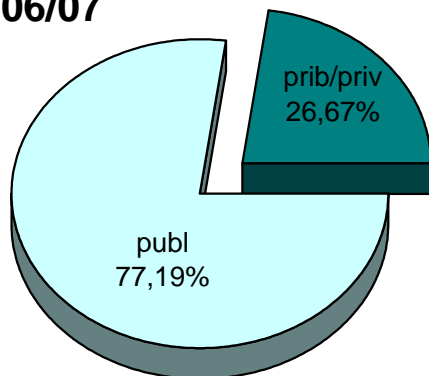

MATRIKULA-ARABA
HEZKUNTZA BEREZIKO IKASLEAK (DBH)
ALUMNADO DE EDUCACIÓN ESPECIAL (ESO)*

06/07