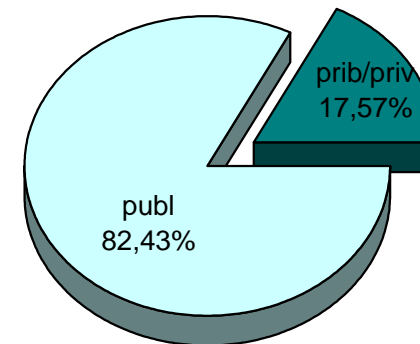

MATRIKULA-ARABA
DERRIGORREZKO BIGARREN HEZKUNTZAKO IKASLEAK
ALUMNADO DE EDUCACIÓN SECUNDARIA OBLIGATORIA

06/07

07/08

08/09

09/10

10/11

11/12

MATRIKULA-ARABA
HEZKUNTZA BEREZIKO IKASLEAK (DBH)
ALUMNADO DE EDUCACIÓN ESPECIAL (ESO)

	publ	prib/priv	guz/tot
2006/2007	44	13	57
2007/2008	58	14	72
2008/2009	61	13	74
2009/2010	61	13	74
2010/2011	62	13	75
2011/2012	60	13	73

MATRIKULA-ARABA
HEZKUNTZA BEREZIKO IKASLEAK (DBH)
ALUMNADO DE EDUCACIÓN ESPECIAL (ESO)*

06/07

07/08

08/09

09/10

10/11

11/12

* Datuak gela itxiei dagozkie/Los datos hacen referencia a las aulas cerradas

MATRIKULA-ARABA
DERRIGORREZKO BIGARREN HEZKUNTZA-HEZKUNTZA BEREZIKO IKASLEAK
ALUMNADO DE EDUCACIÓN SECUNDARIA OBLIGATORIA-EDUCACIÓN ESPECIAL