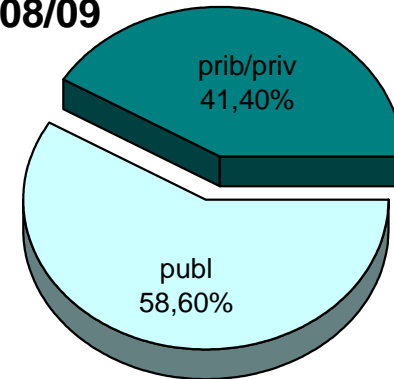

08/09

09/10

10/11

11/12

* Datuak gela itxiei dagozkie/Los datos hacen referencia a las aulas cerradas

MATRIKULA-ARABA
HASIERAKO IRAKASKUNTZAKO IKASLEAK (HH-LMH-HB)
ALUMNADO DE ENSEÑANZAS INICIALES (INF-PRIM-EE)

MATRIKULA-ARABA
HASIERAKO IRAKASKUNTZAKO IKASLEAK (HH-LMH-HB)
ALUMNADO DE ENSEÑANZAS INICIALES (INF-PRIM-EE)

06/07

07/08

08/09

09/10

10/11

11/12

MATRIKULA-ARABA
DERRIGORREZKO BIGARREN HEZKUNTZAKO IKASLEAK
ALUMNADO DE EDUCACIÓN SECUNDARIA OBLIGATORIA

MATRIKULA-ARABA
DERRIGORREZKO BIGARREN HEZKUNTZAKO IKASLEAK
ALUMNADO DE EDUCACIÓN SECUNDARIA OBLIGATORIA

06/07

07/08

08/09

09/10

10/11

11/12

MATRIKULA-ARABA
HEZKUNTZA BEREZIKO IKASLEAK (DBH)
ALUMNADO DE EDUCACIÓN ESPECIAL (ESO)