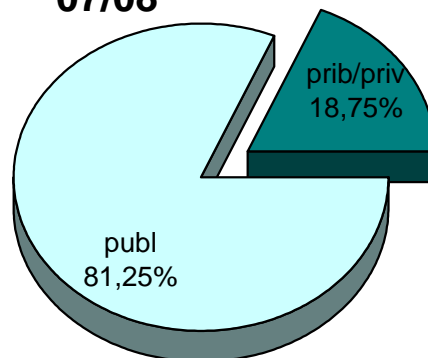

MATRIKULA-ARABA
LEHEN MAILAKO HEZKUNTZAKO IKASLEAK
ALUMNADO DE EDUCACIÓN PRIMARIA

MATRIKULA-ARABA
LEHEN MAILAKO HEZKUNTZAKO IKASLEAK
ALUMNADO DE EDUCACIÓN PRIMARIA

06/07

07/08

08/09

09/10

10/11

11/12

*MATRIKULA-ARABA
HEZKUNTZA BEREZIKO IKASLEAK (HH-LMH)
ALUMNADO DE EDUCACIÓN ESPECIAL (INF-PRIM)*

MATRIKULA-ARABA
HEZKUNTZA BEREZIKO IKASLEAK (HH-LMH)
ALUMNADO DE EDUCACIÓN ESPECIAL (INF-PRIM)*

06/07

07/08

08/09

09/10

10/11

11/12

* Datuak gela itxiei dagozkie/Los datos hacen referencia a las aulas cerradas

MATRIKULA-ARABA
HASIERAKO IRAKASKUNTZAKO IKASLEAK (HH-LMH-HB)
ALUMNADO DE ENSEÑANZAS INICIALES (INF-PRIM-EE)