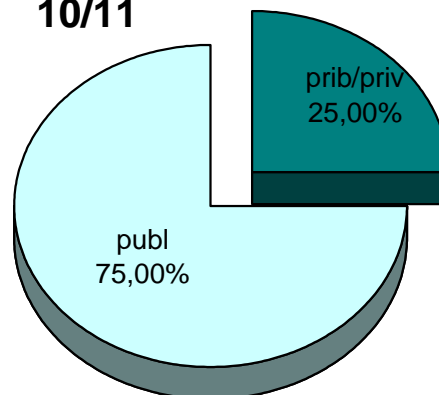

MATRIKULA-ARABA
LEHEN MAILAKO HEZKUNTZAKO IKASLEAK
ALUMNADO DE EDUCACIÓN PRIMARIA

MATRIKULA-ARABA
LEHEN MAILAKO HEZKUNTZAKO IKASLEAK
ALUMNADO DE EDUCACIÓN PRIMARIA

06/07

07/08

08/09

09/10

10/11

11/12

*MATRIKULA-ARABA
HEZKUNTZA BEREZIKO IKASLEAK (HH-LMH)
ALUMNADO DE EDUCACIÓN ESPECIAL (INF-PRIM)*

MATRIKULA-ARABA
HEZKUNTZA BEREZIKO IKASLEAK (HH-LMH)
ALUMNADO DE EDUCACIÓN ESPECIAL (INF-PRIM)*

06/07

07/08

08/09

09/10

10/11

11/12

* Datuak gela itxiei dagozkie/Los datos hacen referencia a las aulas cerradas

MATRIKULA-ARABA
HASIERAKO IRAKASKUNTZAKO IKASLEAK (HH-LMH-HB)
ALUMNADO DE ENSEÑANZAS INICIALES (INF-PRIM-EE)