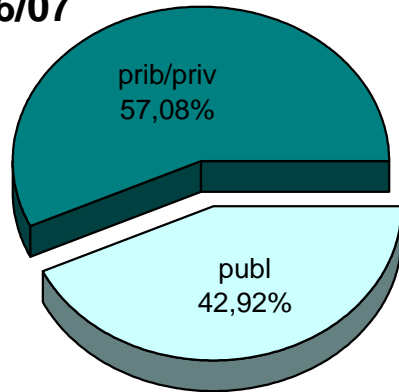

MATRIKULA-ARABA
DERRIGORREZKO BIGARREN HEZKUNTZAKO IKASLEAK
ALUMNADO DE EDUCACIÓN SECUNDARIA OBLIGATORIA

06/07

07/08

08/09

09/10

10/11

11/12

MATRIKULA-ARABA
HEZKUNTZA BEREZIKO IKASLEAK (DBH)
ALUMNADO DE EDUCACIÓN ESPECIAL (ESO)

06/07

07/08

08/09

09/10

10/11

11/12

* Datuak gela itxiei dagozkie/Los datos hacen referencia a las aulas cerradas

MATRIKULA-ARABA
DERRIGORREZKO BIGARREN HEZKUNTZA-HEZKUNTZA BEREZIKO IKASLEAK
ALUMNADO DE EDUCACIÓN SECUNDARIA OBLIGATORIA-EDUCACIÓN ESPECIAL

MATRIKULA-ARABA

DERRIGORREZKO BIGARREN HEZKUNTZA-HEZKUNTZA BEREZIKO IKASLEAK
ALUMNADO DE EDUCACIÓN SECUNDARIA OBLIGATORIA-EDUCACIÓN ESPECIAL

06/07

07/08

08/09

09/10

10/11

11/12