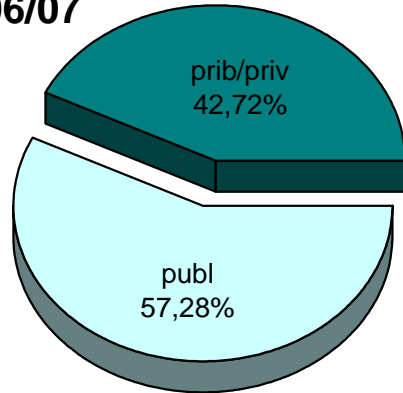

*MATRIKULA-ARABA
HEZKUNTZA BEREZIKO IKASLEAK (HH-LMH)
ALUMNADO DE EDUCACIÓN ESPECIAL (INF-PRIM)*

MATRIKULA-ARABA
HEZKUNTZA BEREZIKO IKASLEAK (HH-LMH)
ALUMNADO DE EDUCACIÓN ESPECIAL (INF-PRIM)*

06/07

07/08

08/09

09/10

10/11

11/12

* Datuak gela itxiei dagozkie/Los datos hacen referencia a las aulas cerradas

MATRIKULA-ARABA
HASIERAKO IRAKASKUNTZAKO IKASLEAK (HH-LMH-HB)
ALUMNADO DE ENSEÑANZAS INICIALES (INF-PRIM-EE)

MATRIKULA-ARABA
HASIERAKO IRAKASKUNTZAKO IKASLEAK (HH-LMH-HB)
ALUMNADO DE ENSEÑANZAS INICIALES (INF-PRIM-EE)

06/07

07/08

08/09

09/10

10/11

11/12

MATRIKULA-ARABA
DERRIGORREZKO BIGARREN HEZKUNTZAKO IKASLEAK
ALUMNADO DE EDUCACIÓN SECUNDARIA OBLIGATORIA