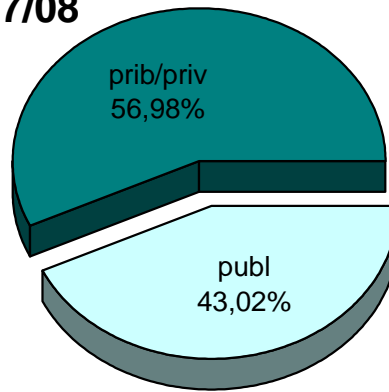

MATRIKULA-ARABA
DERRIGORREZKO BIGARREN HEZKUNTZAKO IKASLEAK
ALUMNADO DE EDUCACIÓN SECUNDARIA OBLIGATORIA

06/07

07/08

08/09

09/10

10/11

11/12

MATRIKULA-ARABA
HEZKUNTZA BEREZIKO IKASLEAK (DBH)
ALUMNADO DE EDUCACIÓN ESPECIAL (ESO)

	publ	prib/priv	guz/tot
2006/2007	44	13	57
2007/2008	58	14	72
2008/2009	61	13	74
2009/2010	61	13	74
2010/2011	62	13	75
2011/2012	60	13	73

MATRIKULA-ARABA
HEZKUNTZA BEREZIKO IKASLEAK (DBH)
ALUMNADO DE EDUCACIÓN ESPECIAL (ESO)*

06/07

07/08

08/09

09/10

10/11

11/12

* Datuak gela itxiei dagozkie/Los datos hacen referencia a las aulas cerradas

MATRIKULA-ARABA
DERRIGORREZKO BIGARREN HEZKUNTZA-HEZKUNTZA BEREZIKO IKASLEAK
ALUMNADO DE EDUCACIÓN SECUNDARIA OBLIGATORIA-EDUCACIÓN ESPECIAL

MATRIKULA-ARABA

DERRIGORREZKO BIGARREN HEZKUNTZA-HEZKUNTZA BEREZIKO IKASLEAK
ALUMNADO DE EDUCACIÓN SECUNDARIA OBLIGATORIA-EDUCACIÓN ESPECIAL

06/07

07/08

08/09

09/10

10/11

11/12