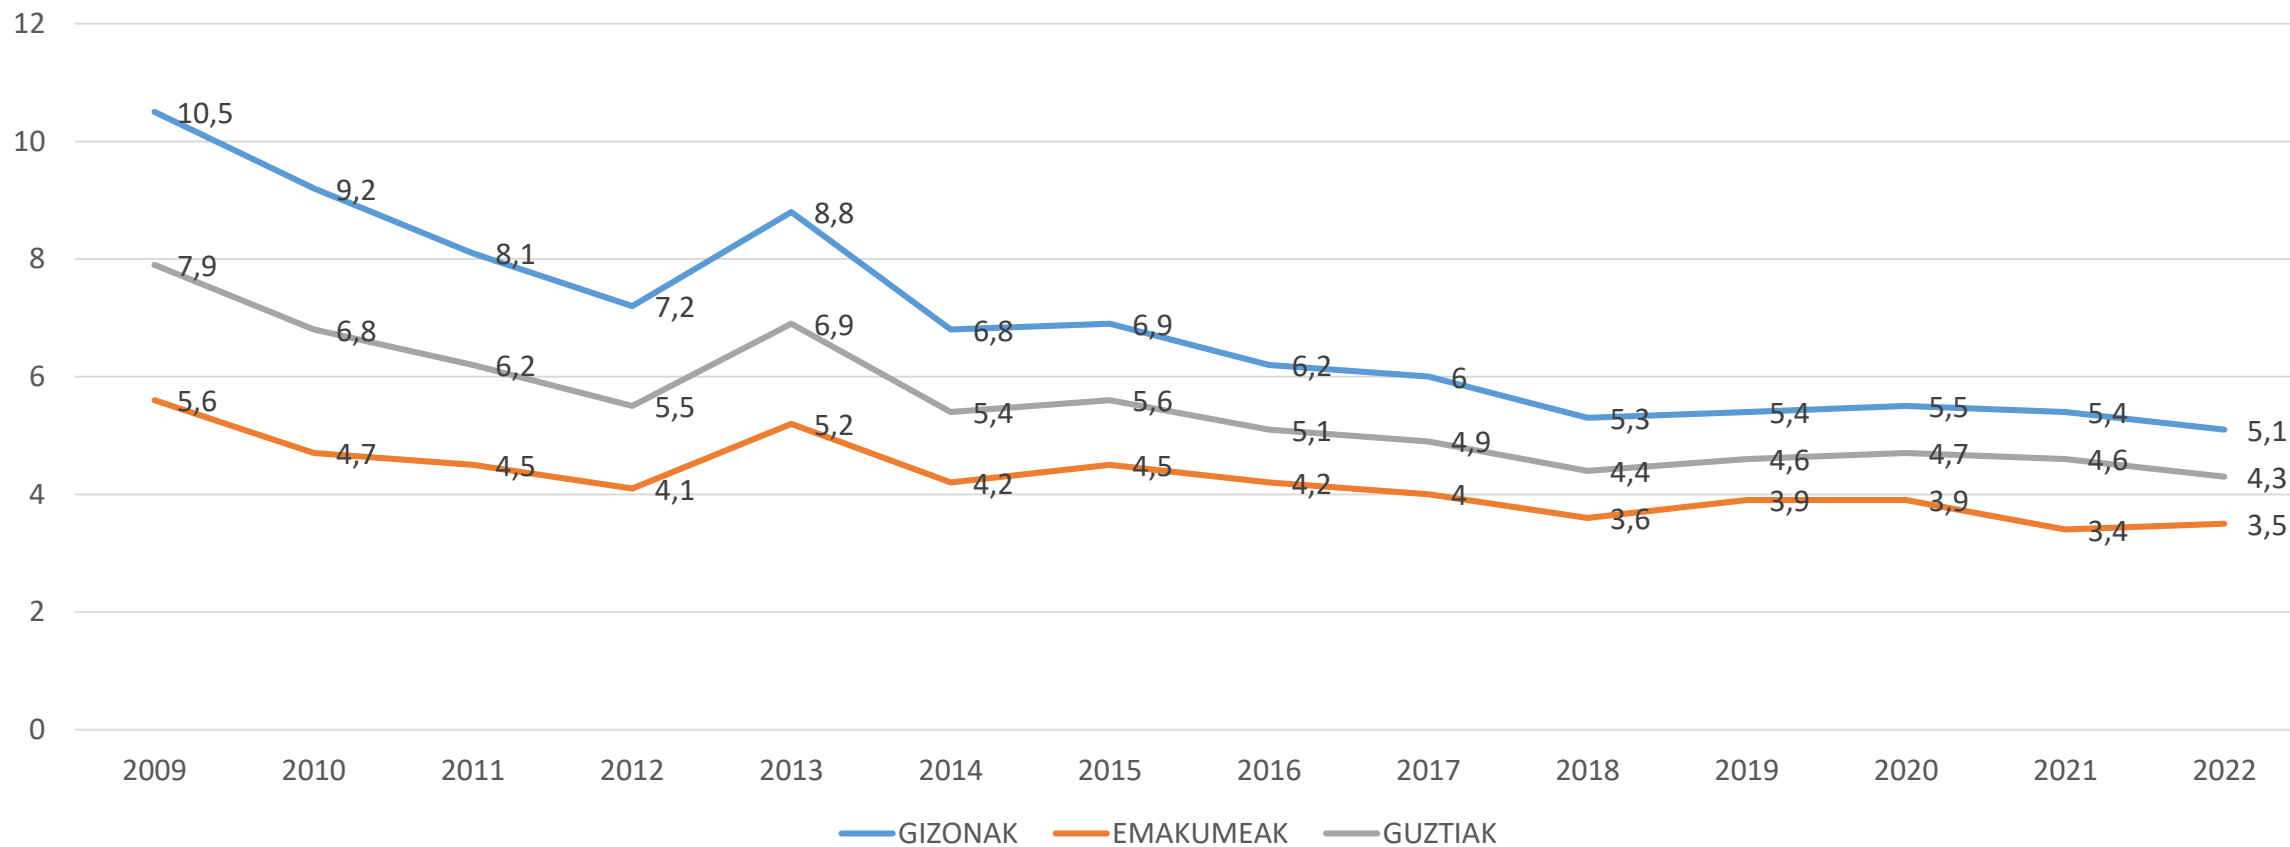

# **Datu orokorrak Kolon-ondesteko minbizia goiz detektatzeko programa 2009-2022**

# BAHEKETA-TESTAREN POSITIBOTASUN-TASA (gorozkietan ezkutuko odola dagoen detektatzeko proba) 2009-2022