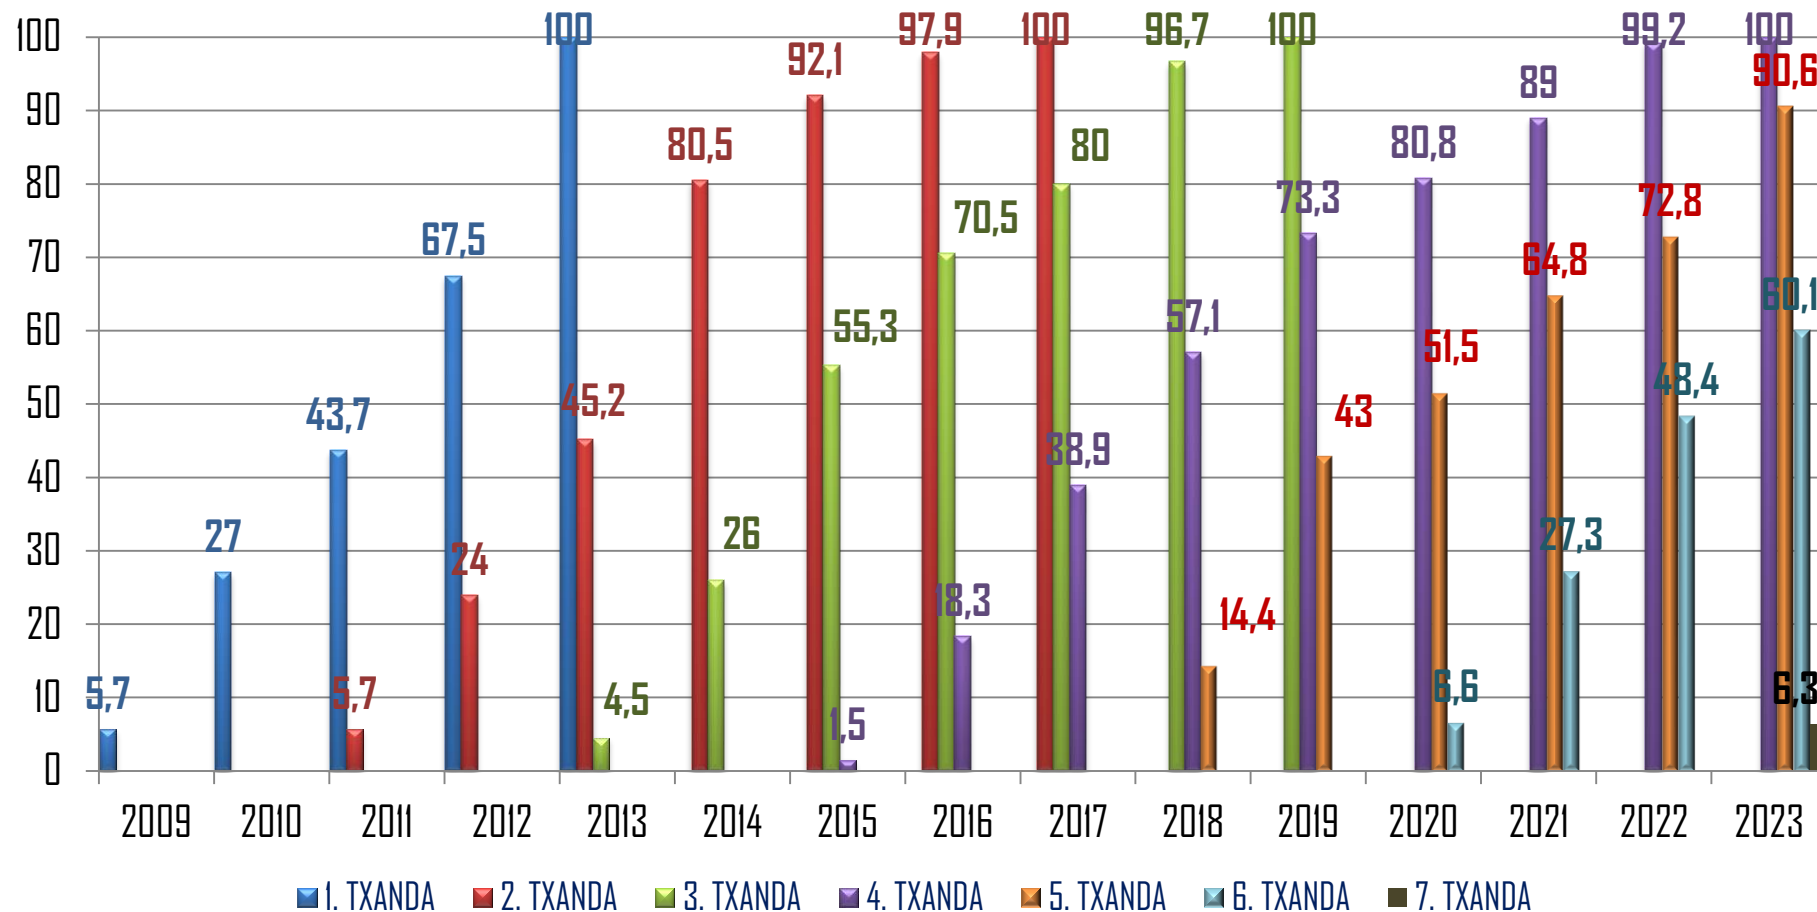

# **Datu orokorrak Kolon-ondesteko minbizia goiz detektatzeko programa 2009-2022**

# GONBIDAPENEN ESTALDURA, URTEKA ETA TXANDAKA, 2009-2022

# BAHEKETA-TESTAREN POSITIBOTASUN-TASA (gorozkietan ezkutuko odola dagoen detektatzeko proba) 2009-2022