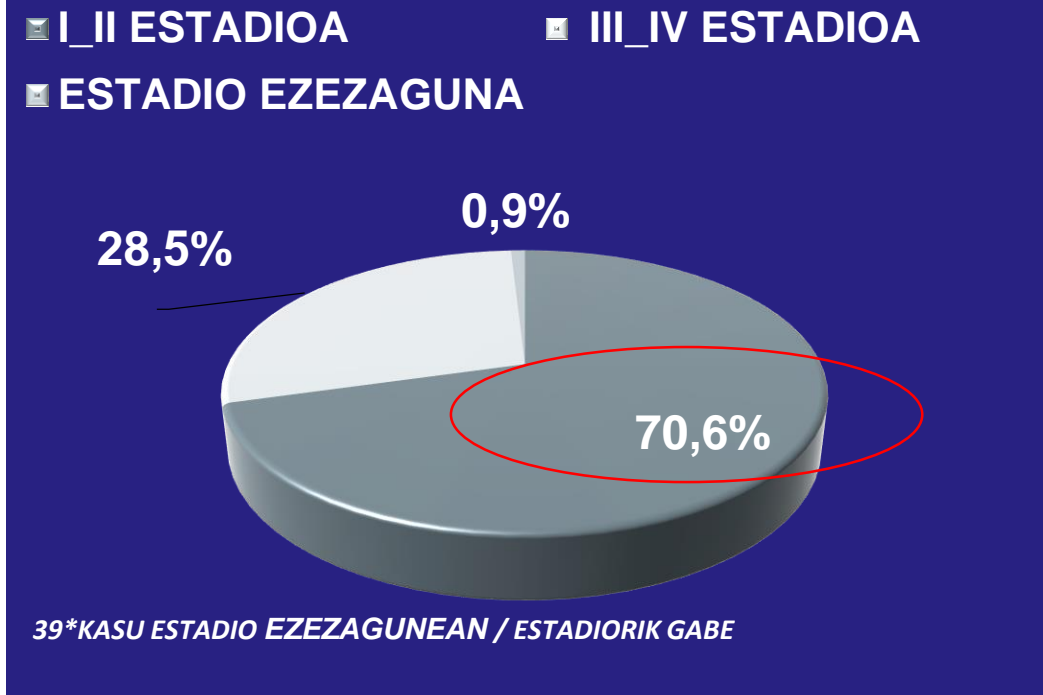

DETEKTATUTAKO MINBIZIAK ESTADIOAREN ARABERA 2009-2021