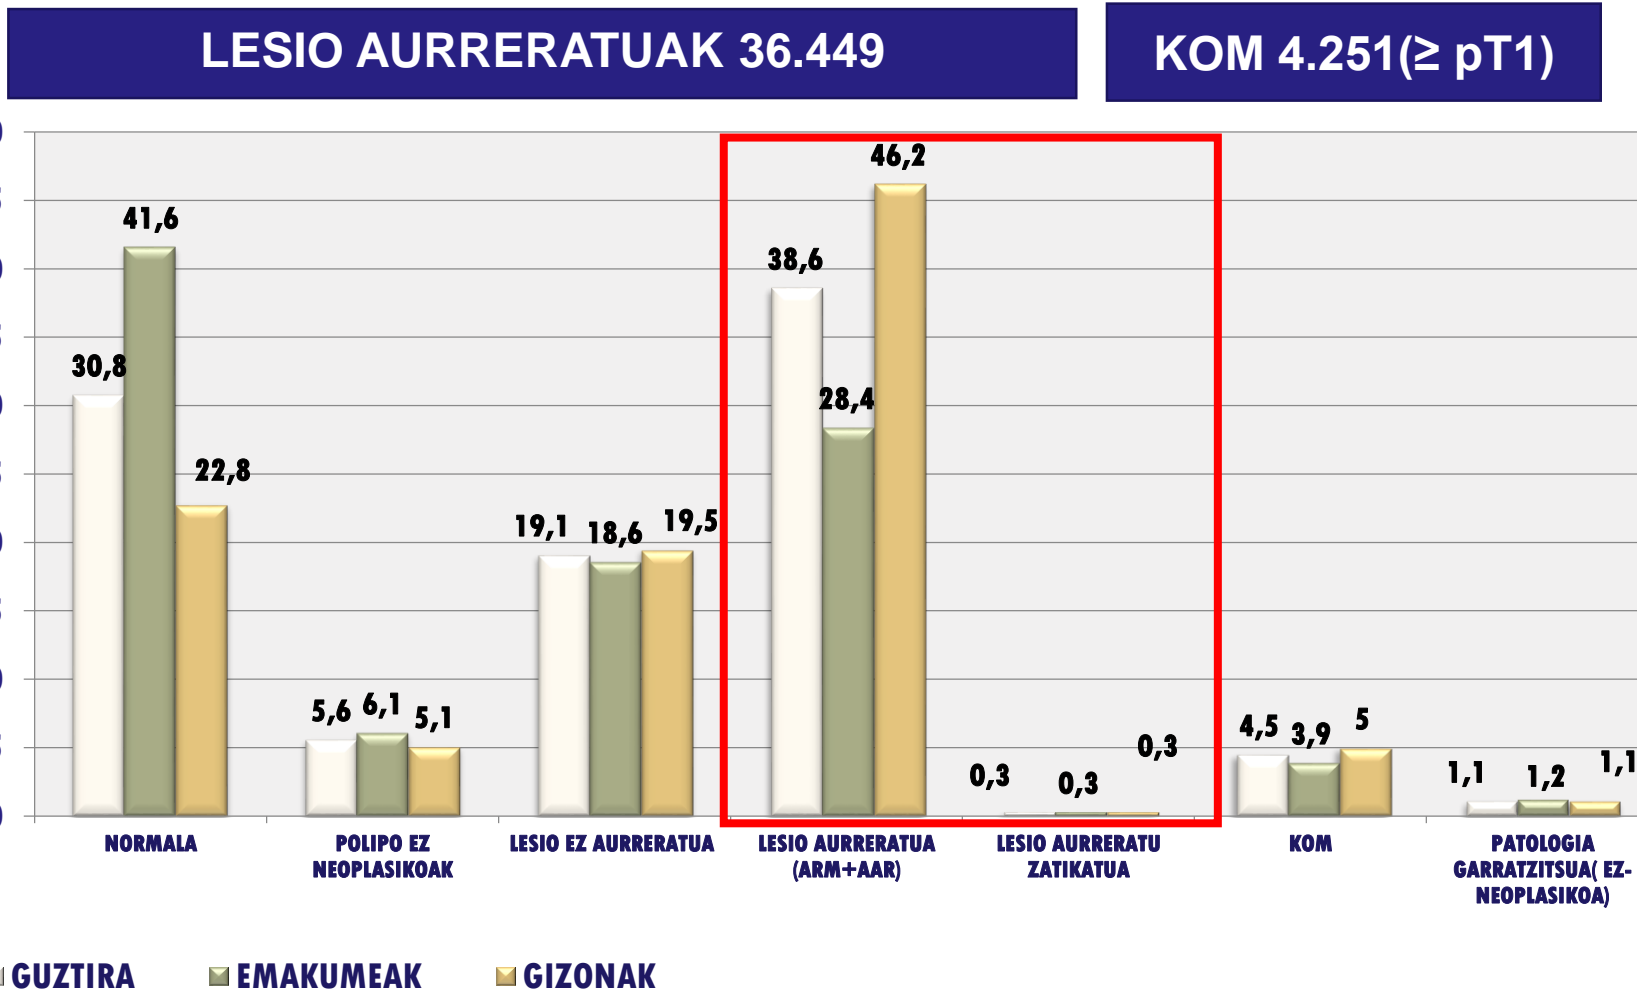

# GONBIDAPENEN ESTALDURA, URTEKA ETA TXANDAKA, 2009-2022

# FIT PROBAREN PARTE-HARTZE TASA 2009-2022

# BAHEKETA-TESTAREN POSITIBOTASUN-TASA (gorozkietan ezkutuko odola dagoen detektatzeko proba) 2009-2022