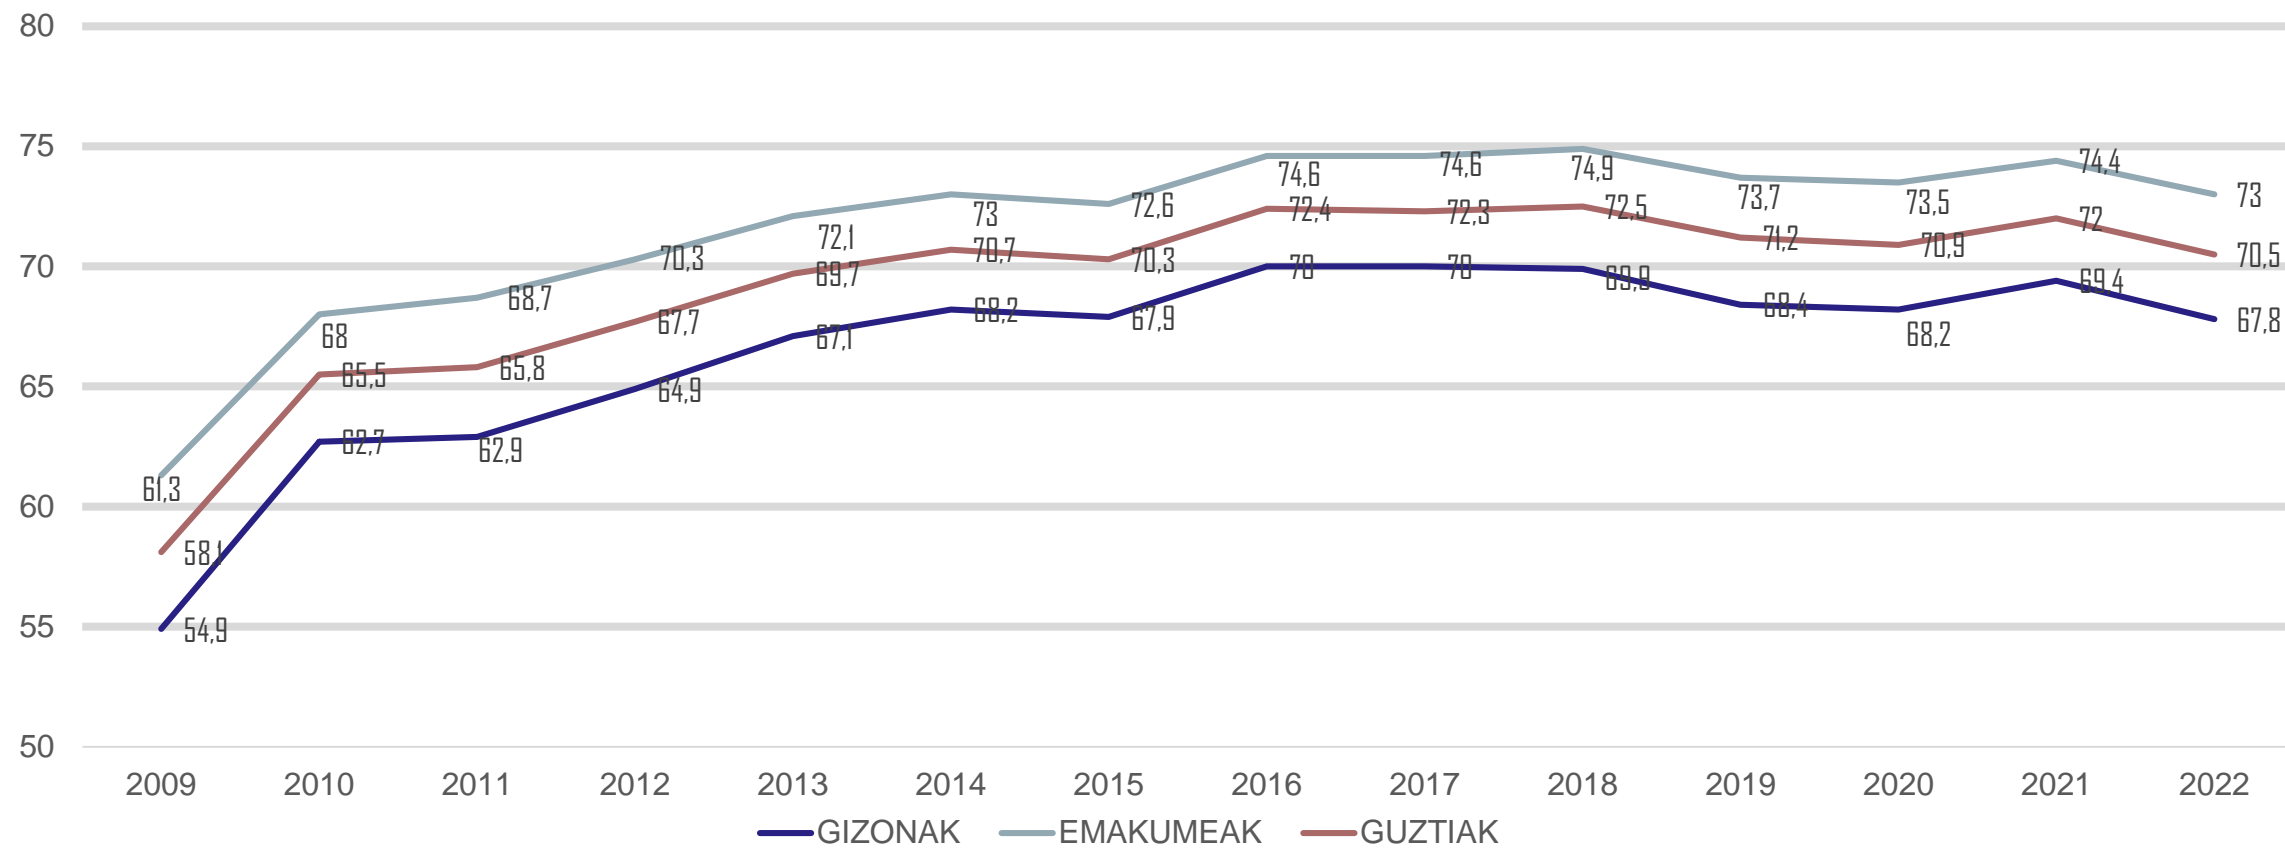

# **Datu orokorrak Kolon-ondesteko minbizia goiz detektatzeko programa 2009-2022**

# BAHEKETA-TESTAREN POSITIBOTASUN-TASA (gorozkietan ezkutuko odola dagoen detektatzeko proba) 2009-2022