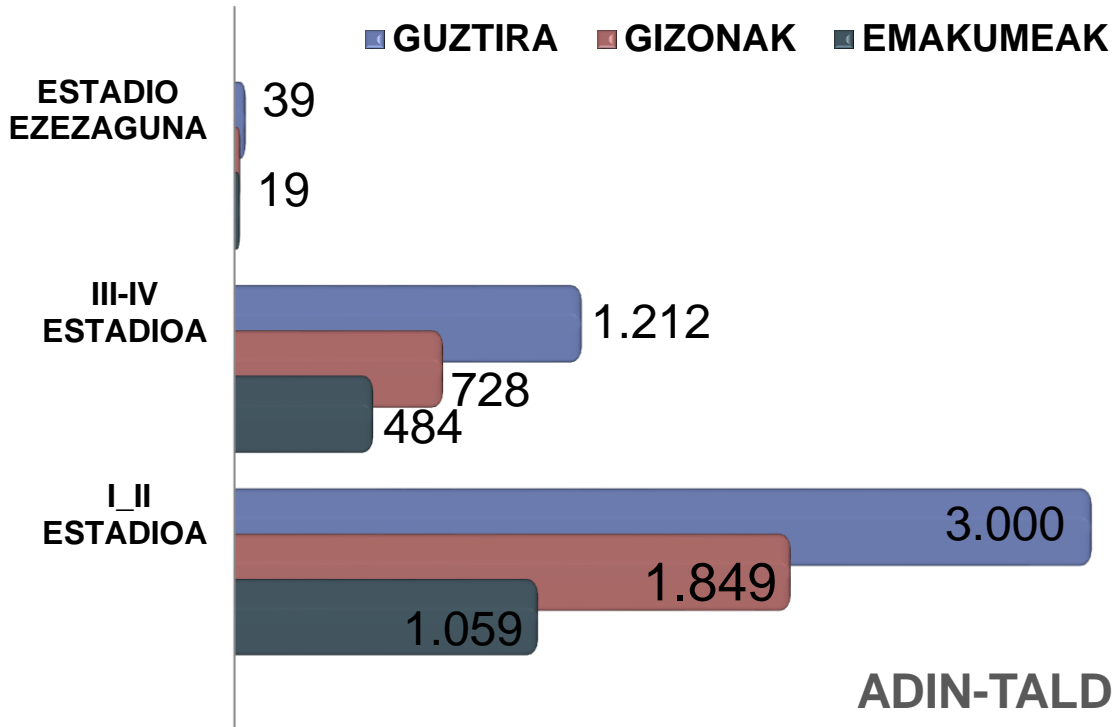

DETEKTATUTAKO MINBIZIAK ESTADIOAREN ARABERA 2009-2021