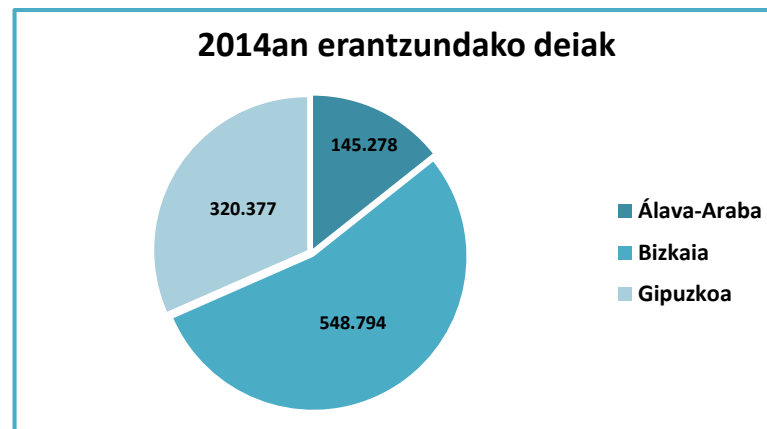

2014an Larrialdiak Koordinazio Zentruetako erantzundako deiak

2014 URTEKO DEIAK	
Lurralde	Kudeatutak
Álava-Araba	145.278
Bizkaia	548.794
Gipuzkoa	320.377
GUZTIRA	1.014.449

2014an ERANTZUNDAKO DEIAK														
Lurralde	Urtarrila	Otsaila	Martxoa	Apirila	Maiatza	Ekaina	Uztaila	Abuztua	Iraila	Urria	Azaroa	Abentua	GUZTIRA	%
Gipuzkoa	26.907	24.360	26.706	24.309	25.839	28.133	27.907	28.835	27.797	27.048	26.300	26.236	320.377	31,58%
Bizkaia	50.560	43.498	48.070	42.281	45.023	47.150	47.323	43.214	47.734	43.113	42.663	48.165	548.794	54,10%
Álava-Araba	12.319	10.522	11.337	11.415	11.347	12.071	12.958	13.363	13.858	12.525	11.448	12.115	145.278	14,32%
GUZTIRA	89.786	78.380	86.113	78.005	82.209	87.354	88.188	85.412	89.389	82.686	80.411	86.516	1.014.449	100%
	9%	8%	8%	8%	8%	9%	9%	8%	9%	8%	8%	9%	100%	