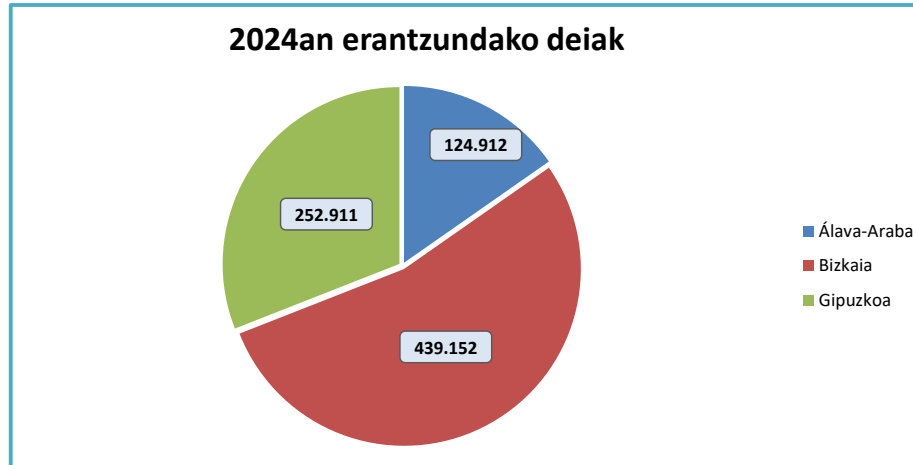

2024an Euskadiko Larrialdiak Koordinatzeko Zentroak erantzundako deiak

2024 URTEKO DEIAK	
Lurralde	Kudeatutak
Álava-Araba	124.912
Bizkaia	439.152
Gipuzkoa	252.911
GUZTIRA	816.975

2024an ERANTZUNDAKO DEIAK														
Lurralde	Urtarrila	Otsaila	Martxoa	Apirila	Maiatza	Ekaina	Uztaila	Abuztua	Iraila	Urria	Azaroa	Abendua	GUZTIRA	%
Álava-Araba	10.126	9.240	9.941	9.738	10.155	10.873	11.716	11.298	10.519	10.913	10.004	10.389	124.912	15,29%
Bizkaia	36.866	34.159	34.291	35.098	37.054	37.303	38.753	37.934	37.044	37.606	34.804	38.240	439.152	53,75%
Gipuzkoa	21.041	18.696	20.840	19.431	20.911	22.614	24.175	22.616	21.409	21.114	19.074	20.990	252.911	30,96%
GUZTIRA	68.033	62.095	65.072	64.267	68.120	70.790	74.644	71.848	68.972	69.633	63.882	69.619	816.975	100%
	8%	8%	8%	8%	8%	9%	9%	9%	8%	9%	8%	9%	100%	