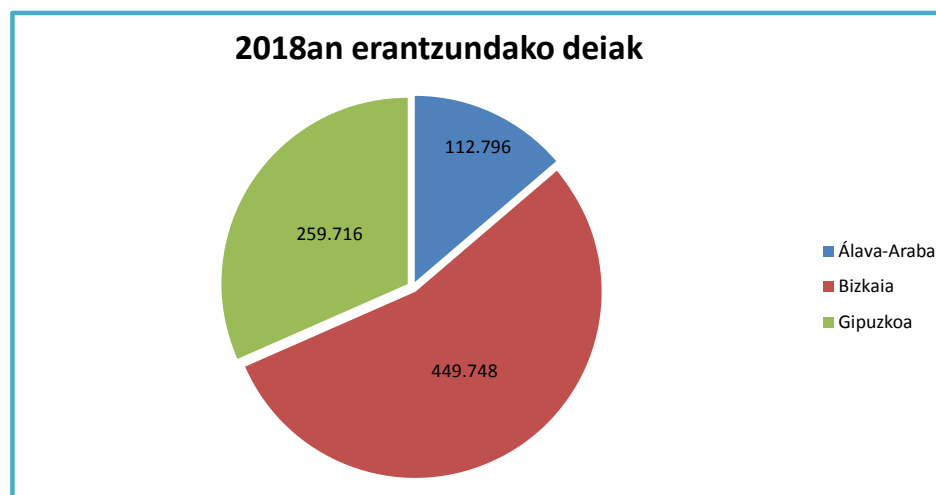

2018an Euskadiko Larrialdiak Koordinatzeko Zentroak erantzundako deiak

2018 URTEKO DEIAK	
Lurralde	Kudeatutak
Álava-Araba	112.796
Bizkaia	449.748
Gipuzkoa	259.716
GUZTIRA	822.260

2018an ERANTZUNDAKO DEIAK														
Lurralde	Urtarrila	Otsaila	Martxoa	Apirila	Maiatza	Ekaina	Uztaila	Abuztua	Iraila	Urria	Azaroa	Abendua	GUZTIRA	%
Álava-Araba	10.675	9.778	9.839	10.584	8.210	8.411	8.185	8.883	8.954	8.366	9.700	11.211	112.796	13,72%
Bizkaia	41.223	39.874	35.991	35.573	36.773	38.227	33.579	38.248	39.537	37.086	34.588	39.049	449.748	54,70%
Gipuzkoa	22.528	21.462	18.946	19.602	21.190	23.687	21.151	22.870	22.791	22.048	21.338	22.103	259.716	31,59%
GUZTIRA	74.426	71.114	64.776	65.759	66.173	70.325	62.915	70.001	71.282	67.500	65.626	72.363	822.260	100%
	9%	9%	8%	8%	8%	9%	8%	9%	9%	8%	8%	9%	100%	