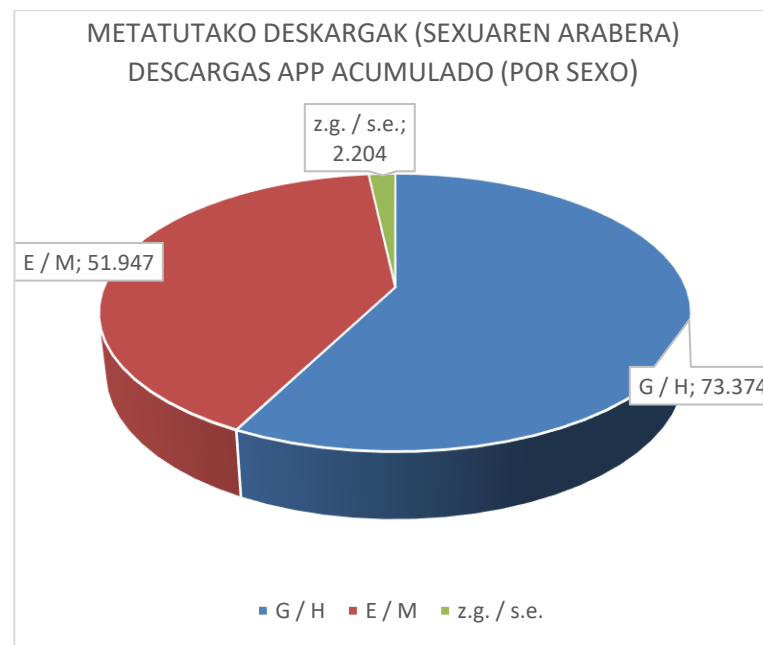

## 112 SOS-DEIAK APP ESTADISTIKA 2025

## ESTADÍSTICA APP 112 SOS-DEIAK 2025

APP 112 SOS-DEIAK													
URTEKO DESKARGAK - DESCARGAS ANUALES													
DESKARGAK DESCARGAS	SEXUA / SEXO						HIZKUNTZA / IDIOMA						
	G / H		E / M		z.g. / s.e.		EUS		ES		ING		
2025	20.492	10.020	47,56%	10.030	50,21%	442	2,16%	1.457	5,72%	18.922	93,70%	109	0,53%
GUZTIRA - TOTAL	127.525	73.374	57,54%	51.947	40,73%	2.204	1,73%	11.429	8,96%	115.554	90,61%	538	0,42%