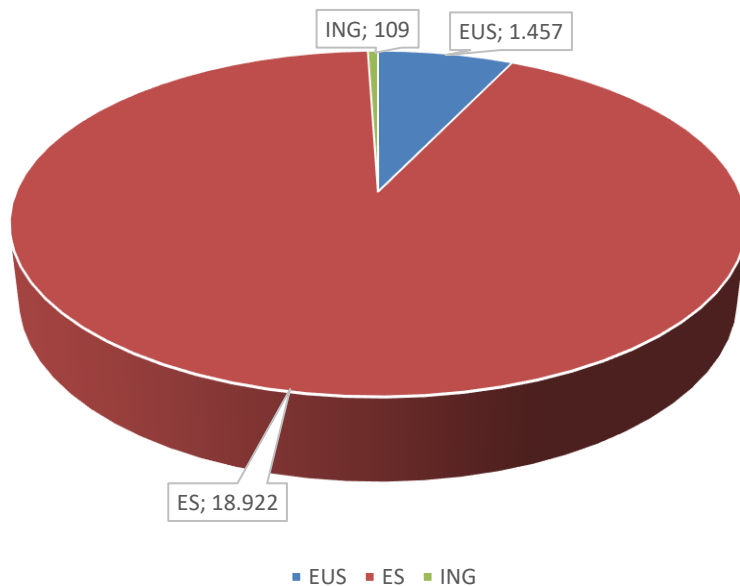

## 112 SOS-DEIAK APP ESTADISTIKA 2025

## ESTADÍSTICA APP 112 SOS-DEIAK 2025

APP 112 SOS-DEIAK													
URTEKO DESKARGAK - DESCARGAS ANUALES													
DESKARGAK DESCARGAS	SEXUA / SEXO						HIZKUNTZA / IDIOMA						
	G / H		E / M		z.g. / s.e.		EUS		ES		ING		
2025	20.492	10.020	47,56%	10.030	50,21%	442	2,16%	1.457	5,72%	18.922	93,70%	109	0,53%
GUZTIRA - TOTAL	127.525	73.374	57,54%	51.947	40,73%	2.204	1,73%	11.429	8,96%	115.554	90,61%	538	0,42%

SEGURTASUN SAILA  
Larrialdiei Aurre Egiteko  
eta Meteorologiako Zuzendaritza

DEPARTAMENTO DE SEGURIDAD  
Dirección de Atención de Emergencias  
y Meteorología

2025. URTEKO DESKARGAK (HIZKUNTZAREN ARABERA)  
DESCARGAS 2025 (POR IDIOMA)