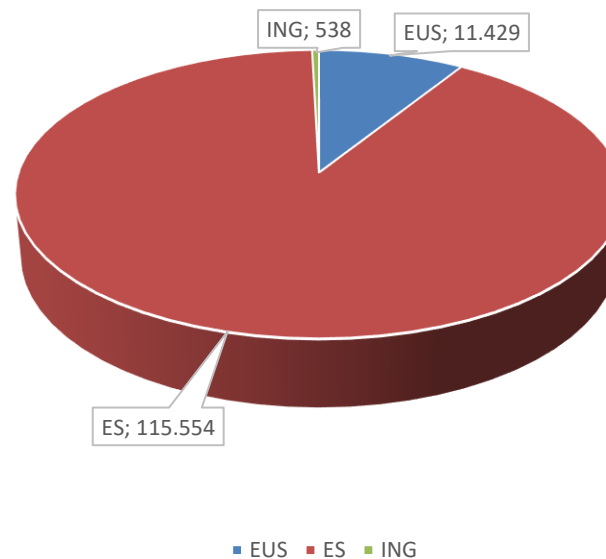

METATUTAKO DESKARGAK (HIZK. ARABERA)
DESCARGAS APP ACUMULADO (POR IDIOMA)