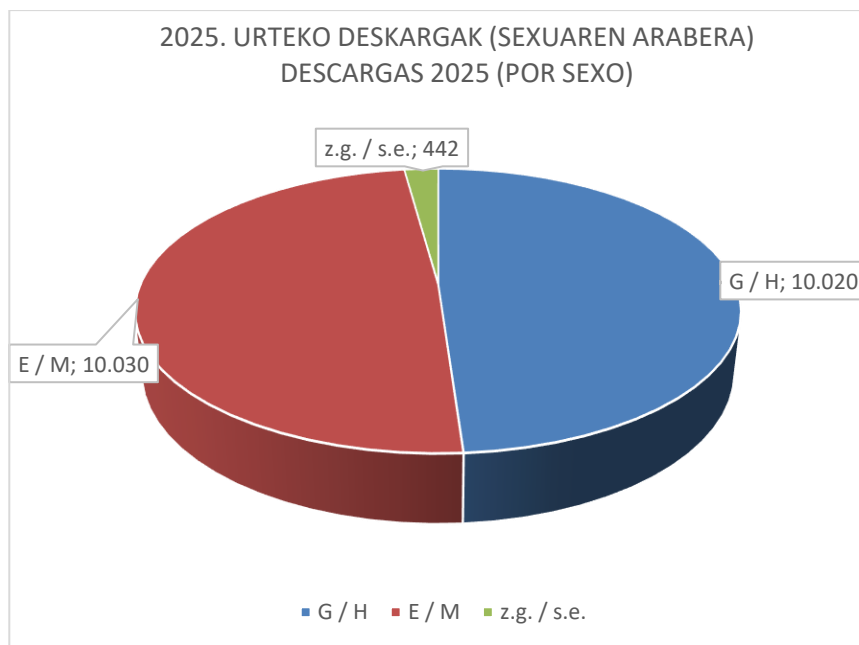

## 112 SOS-DEIAK APP ESTADISTIKA 2025

## ESTADÍSTICA APP 112 SOS-DEIAK 2025

APP 112 SOS-DEIAK													
URTEKO DESKARGAK - DESCARGAS ANUALES													
DESKARGAK DESCARGAS	SEXUA / SEXO						HIZKUNTZA / IDIOMA						
	G / H		E / M		z.g. / s.e.		EUS		ES		ING		
2025	20.492	10.020	47,56%	10.030	50,21%	442	2,16%	1.457	5,72%	18.922	93,70%	109	0,53%
GUZTIRA - TOTAL	127.525	73.374	57,54%	51.947	40,73%	2.204	1,73%	11.429	8,96%	115.554	90,61%	538	0,42%