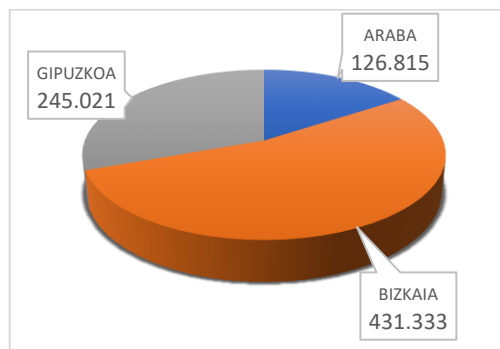

2025. URTEAN EUSKADIKO LARRIALDIAK KOORDINATZEKO ZENTROAK ERANTZUNDAKO DEIAK

2025ean HARTUTAKO DEIAK	
LURRALDEA	DEIAK
ARABA	126.815
BIZKAIA	431.333
GIPUZKOA	245.021
GUZTIRA	803.169

LURRALDEA	URTARRILA	OTSAILA	MARTXOA	APIRILA	MAIATZA	EKAINA	UZTAILA	ABUZTUA	IRAILA	URRIA	AZAROA	ABENDUA	GUZTIRA	%
ARABA	9.929	8.511	10.217	9.856	10.568	11.671	11.301	11.329	10.372	11.072	10.604	11.385	126.815	15,79%
BIZKAIA	36.405	32.724	34.000	33.331	34.690	38.157	37.842	37.843	36.219	38.935	35.394	35.793	431.333	53,70%
GIPUZKOA	19.675	17.811	19.931	19.499	20.447	23.694	22.488	22.495	20.376	20.303	18.838	19.464	245.021	30,51%
GUZTIRA	66.009	59.046	64.148	62.686	65.705	73.522	71.631	71.667	66.967	70.310	64.836	66.642	803.169	100,00%
%	8,22%	7,35%	7,99%	7,80%	8,18%	9,15%	8,92%	8,92%	8,34%	8,75%	8,07%	8,30%		