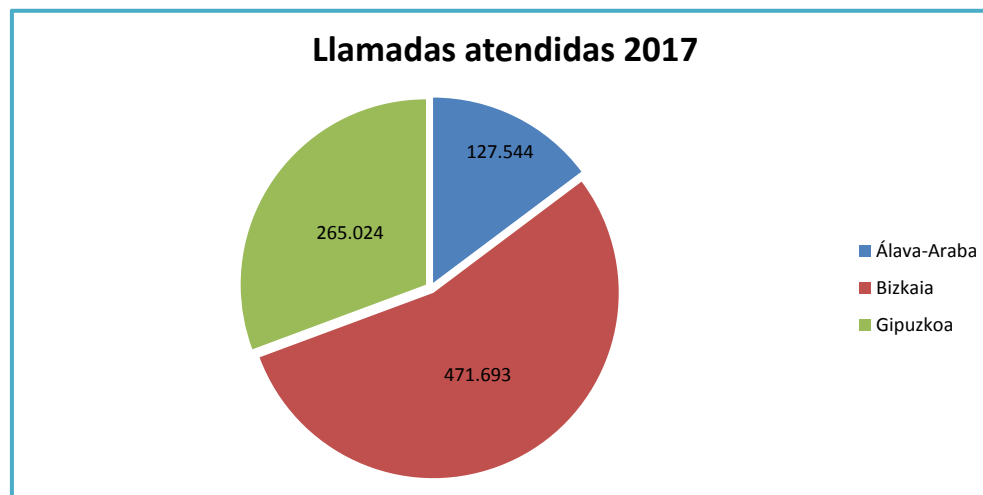

Llamadas atendidas por los Centros de Coordinación de Emergencias en 2017

LLAMADAS AÑO 2017	
Territorio	Atendidas
Álava-Araba	127.544
Bizkaia	471.693
Gipuzkoa	265.024
TOTAL	864.261

LLAMADAS MENSUALES 2017														
Territorio	Enero	Febrero	Marzo	Abril	Mayo	Junio	Julio	Agosto	Septiembre	Octubre	Noviembre	Diciembre	TOTAL	%
Álava-Araba	10.858	9.976	9.985	9.455	10.856	10.926	10.968	10.679	10.830	10.241	9.842	12.928	127.544	14,76%
Bizkaia	42.088	35.999	35.768	34.955	39.541	40.523	40.294	38.109	41.030	42.837	38.042	42.507	471.693	54,58%
Gipuzkoa	21.843	19.730	20.802	20.712	20.931	22.627	25.458	23.527	22.326	22.724	20.538	23.806	265.024	30,66%
TOTAL	74.789	65.705	66.555	65.122	71.328	74.076	76.720	72.315	74.186	75.802	68.422	79.241	864.261	100%
	9%	8%	8%	8%	8%	9%	9%	8%	9%	9%	8%	9%	100%	