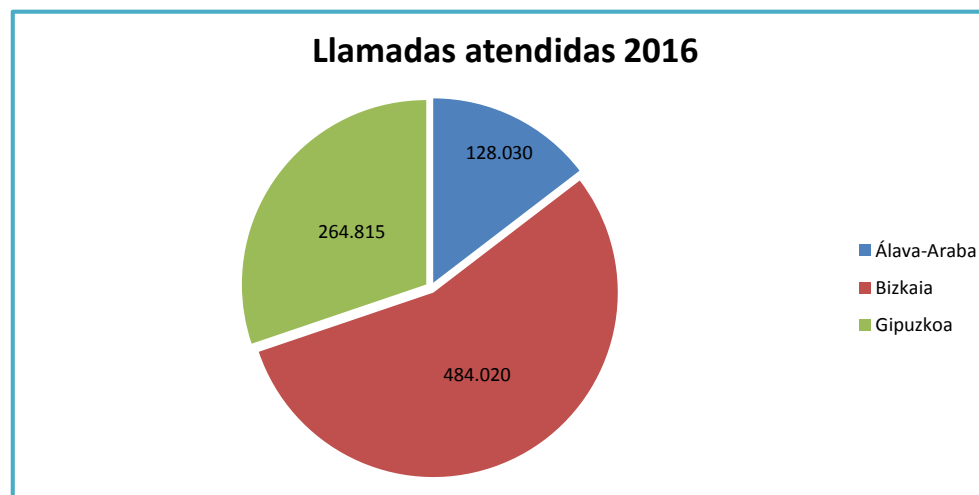

## Llamadas atendidas por los Centros de Coordinación de Emergencias en 2016

LLAMADAS AÑO 2016	
Territorio	Atendidas
Álava-Araba	128.030
Bizkaia	484.020
Gipuzkoa	264.815
<b>TOTAL</b>	<b>876.865</b>

LLAMADAS MENSUALES 2016														
Territorio	Enero	Febrero	Marzo	Abril	Mayo	Junio	Julio	Agosto	Septiembre	Octubre	Noviembre	Diciembre	TOTAL	%
Gipuzkoa	19.551	16.980	20.531	22.248	22.808	22.945	25.155	23.427	24.345	21.618	21.404	23.803	264.815	30,20%
Bizkaia	42.055	38.039	45.430	37.321	38.499	36.869	40.294	39.033	42.856	41.005	40.651	41.968	484.020	55,20%
Álava-Araba	10.460	9.740	10.542	10.958	10.812	10.701	10.965	10.831	10.730	10.845	10.204	11.242	128.030	14,60%
<b>TOTAL</b>	<b>72.066</b>	<b>64.759</b>	<b>76.503</b>	<b>70.527</b>	<b>72.119</b>	<b>70.515</b>	<b>76.414</b>	<b>73.291</b>	<b>77.931</b>	<b>73.468</b>	<b>72.259</b>	<b>77.013</b>	<b>876.865</b>	<b>100%</b>
	8%	7%	9%	8%	8%	8%	9%	8%	9%	8%	8%	9%	100%	