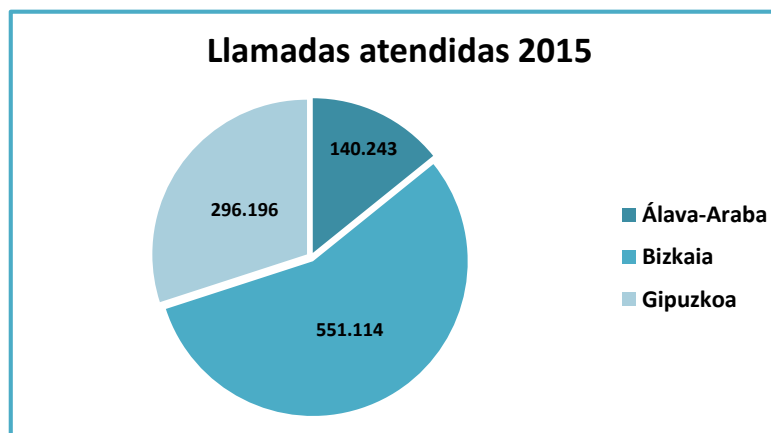

Llamadas atendidas por los Centros de Coordinación de Emergencias en 2015

LLAMADAS AÑO 2015	
Territorio	Atendidas
Álava-Araba	140.243
Bizkaia	551.114
Gipuzkoa	296.196
TOTAL	987.553

LLAMADAS MENSUALES 2015														
Territorio	Enero	Febrero	Marzo	Abril	Mayo	Junio	Julio	Agosto	Septiembre	Octubre	Noviembre	Diciembre	TOTAL	%
Gipuzkoa	25.199	24.394	25.537	23.604	25.419	25.563	28.249	26.185	24.366	22.248	22.291	23.141	296.196	29,99%
Bizkaia	49.009	44.265	43.720	43.413	46.899	46.999	50.309	45.661	45.720	46.120	43.185	45.814	551.114	55,81%
Álava-Araba	12.176	12.056	10.711	10.907	11.598	11.639	14.051	13.559	12.257	11.024	10.040	10.225	140.243	14,20%
TOTAL	86.384	80.715	79.968	77.924	83.916	84.201	92.609	85.405	82.343	79.392	75.516	79.180	987.553	100%
	9%	8%	8%	8%	8%	9%	9%	9%	8%	8%	8%	8%	100%	