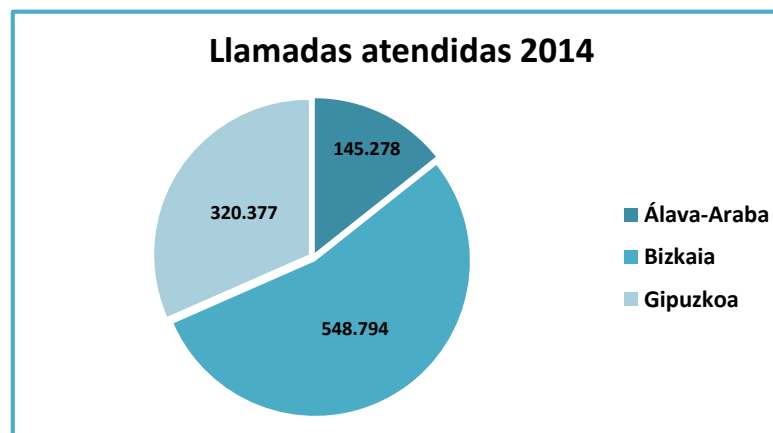

## Llamadas atendidas por los Centros de Coordinación de Emergencias en 2014

LLAMADAS AÑO 2014	
Territorio	Atendidas
Álava-Araba	145.278
Bizkaia	548.794
Gipuzkoa	320.377
<b>TOTAL</b>	<b>1.014.449</b>

LLAMADAS MENSUALES 2014														
Territorio	Enero	Febrero	Marzo	Abril	Mayo	Junio	Julio	Agosto	Septiembre	Octubre	Noviembre	Diciembre	TOTAL	%
Gipuzkoa	26.907	24.360	26.706	24.309	25.839	28.133	27.907	28.835	27.797	27.048	26.300	26.236	320.377	31,58%
Bizkaia	50.560	43.498	48.070	42.281	45.023	47.150	47.323	43.214	47.734	43.113	42.663	48.165	548.794	54,10%
Álava-Araba	12.319	10.522	11.337	11.415	11.347	12.071	12.958	13.363	13.858	12.525	11.448	12.115	145.278	14,32%
<b>TOTAL</b>	<b>89.786</b>	<b>78.380</b>	<b>86.113</b>	<b>78.005</b>	<b>82.209</b>	<b>87.354</b>	<b>88.188</b>	<b>85.412</b>	<b>89.389</b>	<b>82.686</b>	<b>80.411</b>	<b>86.516</b>	<b>1.014.449</b>	<b>100%</b>
	9%	8%	8%	8%	8%	9%	9%	8%	9%	8%	8%	9%	100%	