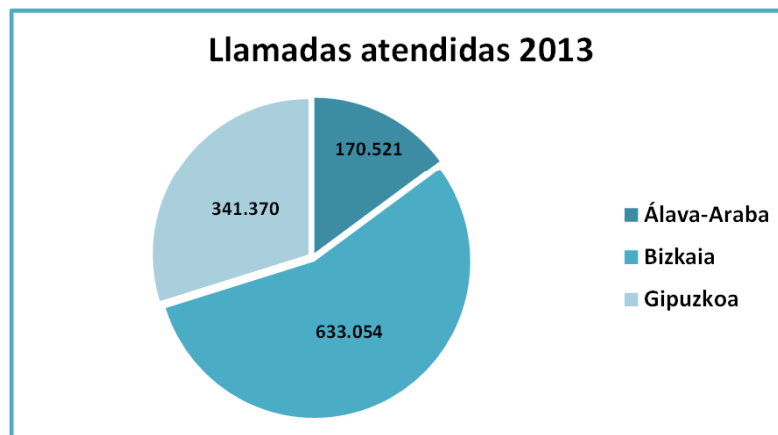

Llamadas atendidas por los Centros de Coordinación de Emergencias en 2013

LLAMADAS AÑO 2013	
Territorio	Atendidas
Álava-Araba	170.521
Bizkaia	633.054
Gipuzkoa	341.370
TOTAL	1.144.945

LLAMADAS MENSUALES 2013														
Territorio	Enero	Febrero	Marzo	Abril	Mayo	Junio	Julio	Agosto	Septiembre	Octubre	Noviembre	Diciembre	TOTAL	%
Gipuzkoa	31.188	27.151	26.959	27.853	30.253	31.205	31.812	27.923	29.038	26.269	25.214	26.505	341.370	30%
Bizkaia	59.200	54.611	51.831	51.492	51.046	54.053	58.177	48.244	55.174	51.146	47.371	50.709	633.054	55%
Álava-Araba	14.446	16.800	16.858	13.735	15.282	14.163	14.566	13.580	13.824	12.754	11.883	12.630	170.521	15%
TOTAL	104.834	98.562	95.648	93.080	96.581	99.421	104.555	89.747	98.036	90.169	84.468	89.844	1.144.945	100%
	9%	9%	8%	8%	8%	9%	9%	8%	9%	8%	7%	8%	100%	