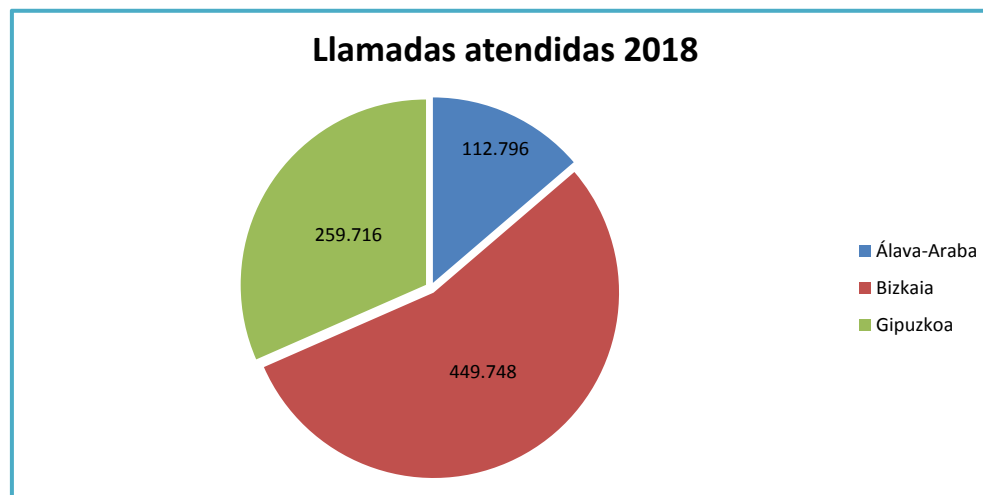

Llamadas atendidas por el Centro de Coordinación de Emergencias de Euskadi en 2018

LLAMADAS AÑO 2018	
Territorio	Atendidas
Álava-Araba	112.796
Bizkaia	449.748
Gipuzkoa	259.716
TOTAL	822.260

LLAMADAS MENSUALES 2018														
Territorio	Enero	Febrero	Marzo	Abril	Mayo	Junio	Julio	Agosto	Septiembre	Octubre	Noviembre	Diciembre	TOTAL	%
Álava-Araba	10.675	9.778	9.839	10.584	8.210	8.411	8.185	8.883	8.954	8.366	9.700	11.211	112.796	13,72%
Bizkaia	41.223	39.874	35.991	35.573	36.773	38.227	33.579	38.248	39.537	37.086	34.588	39.049	449.748	54,70%
Gipuzkoa	22.528	21.462	18.946	19.602	21.190	23.687	21.151	22.870	22.791	22.048	21.338	22.103	259.716	31,59%
TOTAL	74.426	71.114	64.776	65.759	66.173	70.325	62.915	70.001	71.282	67.500	65.626	72.363	822.260	100%
	9%	9%	8%	8%	8%	9%	8%	9%	9%	8%	8%	9%	100%	