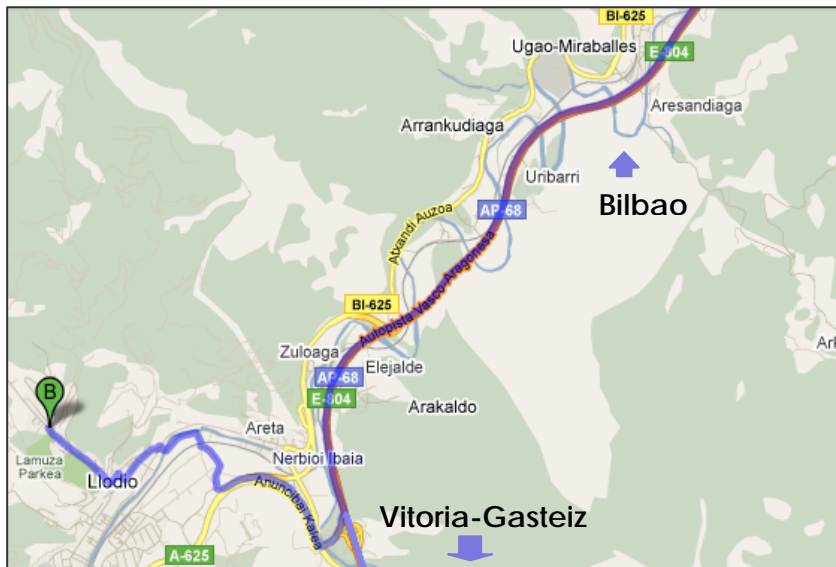

Ellakuri Udal Estadioa,Laudio

- > A-8/A68 autobidea hartu Bilbao norabidean
- > Amurrio/Llodio norabidean jarraitu
- > Hartu irteera Amurrio/Llodio.
- > Bidesaridun errepidea.
- > Hartu 3. irteera Anuncibai Kalea/BI-2522 norabidean.
- > Biratu eskuinetara Anuncibai Kalea/BI-2522 kalean.
- > Hartu irteera.
- > Biratu eskuinetara Bidezaharreta Kalea norabidean.
- > Biratu eskuinetara Bidezaharreta Kalea norabidean.
- > Biratu ezkerretara Bidezaharreta Kalea kalean.
- > Hartu 1. irteera eskuinera.
- > Biribilgunean, hartu 2. irteera Av de Zumalacárregui kalera.
- > Biratu eskuinetara Av de Zumalacárregui/A-3632 kalean.
- > Biratu ezkerretara Calle de Viña Vieja/A-3632 kalean.
- > Jarraitu A-3632 errepidean.
- > Biratu zertxobait ezkerretara Calle de Lamuza/A-3632 kalean.
- > Jarraitu A-3632 errepidean.

- > Helmuga eskuinean egongo da:

Ellakuri Udal Estadioa

Goienuri Kalea, 30
01400 Laudio