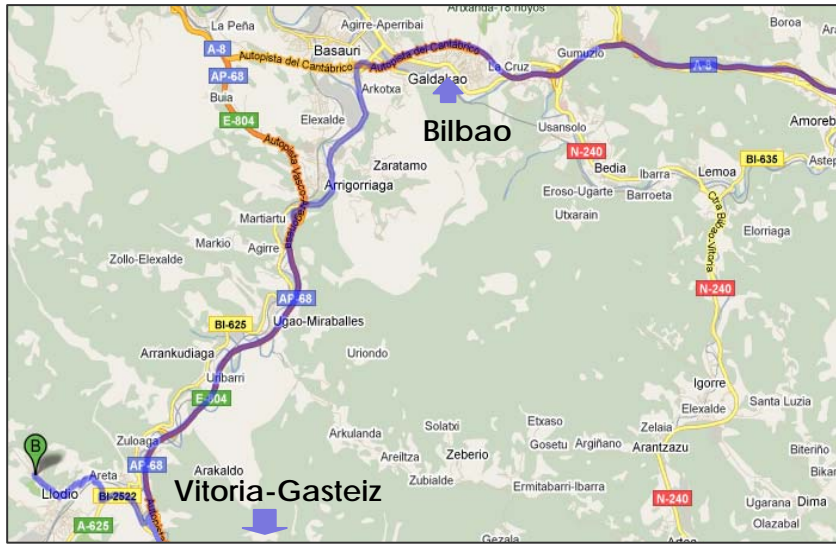

Ellakuri Udal Estadioa,Laudio

- > A-8/A68 autobidea hartu Bilbao norabidean
- > Amurrio/Llodio norabidean jarraitu
- > Hartu irteera Amurrio/Llodio.
- > Bidesaridun errepidea.
- > Hartu 3. irteera Anuncibai Kalea/BI-2522 norabidean.
- > Biratu eskuinetara Anuncibai Kalea/BI-2522 kalean.
- > Hartu irteera.
- > Biratu eskuinetara Bidezaharreta Kalea norabidean.
- > Biratu eskuinetara Bidezaharreta Kalea norabidean.
- > Biratu ezkerretara Bidezaharreta Kalea kalean.
- > Hartu 1. irteera eskuinera.
- > Biribilgunean, hartu 2. irteera Av de Zumalacárregui kalera.
- > Biratu eskuinetara Av de Zumalacárregui/A-3632 kalean.
- > Biratu ezkerretara Calle de Viña Vieja/A-3632 kalean.
- > Jarraitu A-3632 errepidean.
- > Biratu zertxobait ezkerretara Calle de Lamuza/A-3632 kalean.
- > Jarraitu A-3632 errepidean.

- > Helmuga eskuinean egongo da:

Ellakuri Udal Estadioa

Goienuri Kalea, 30
01400 Laudio