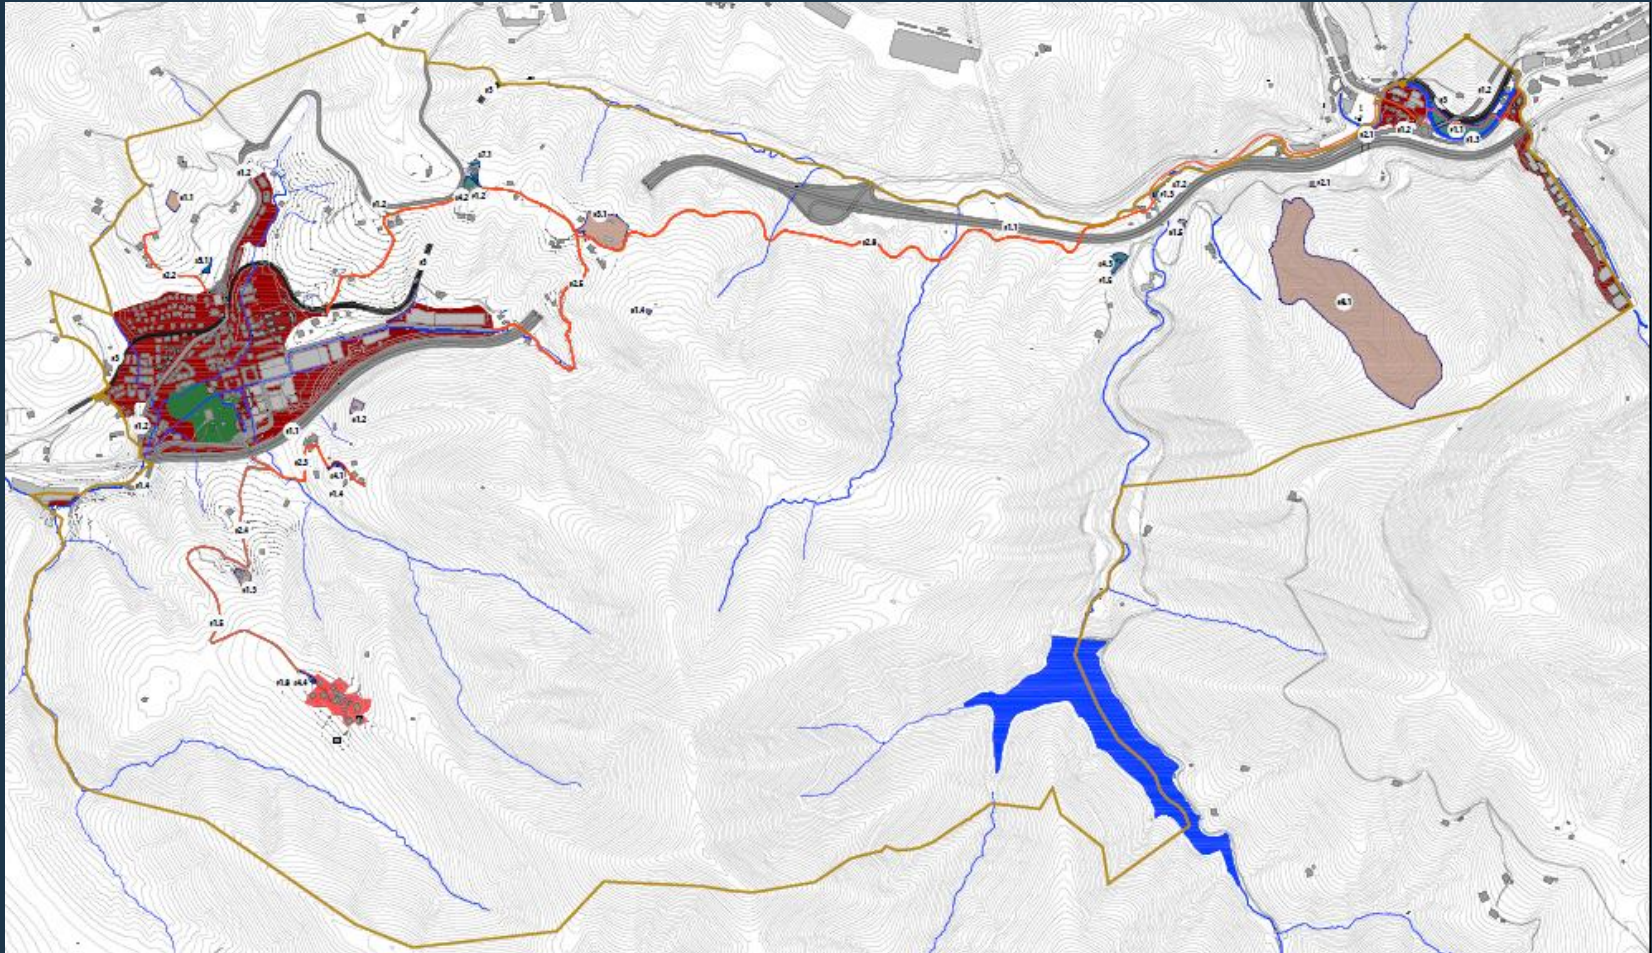

Hiri-antolamenduko Plan Orokorra
Plan General de Ordenación Urbana