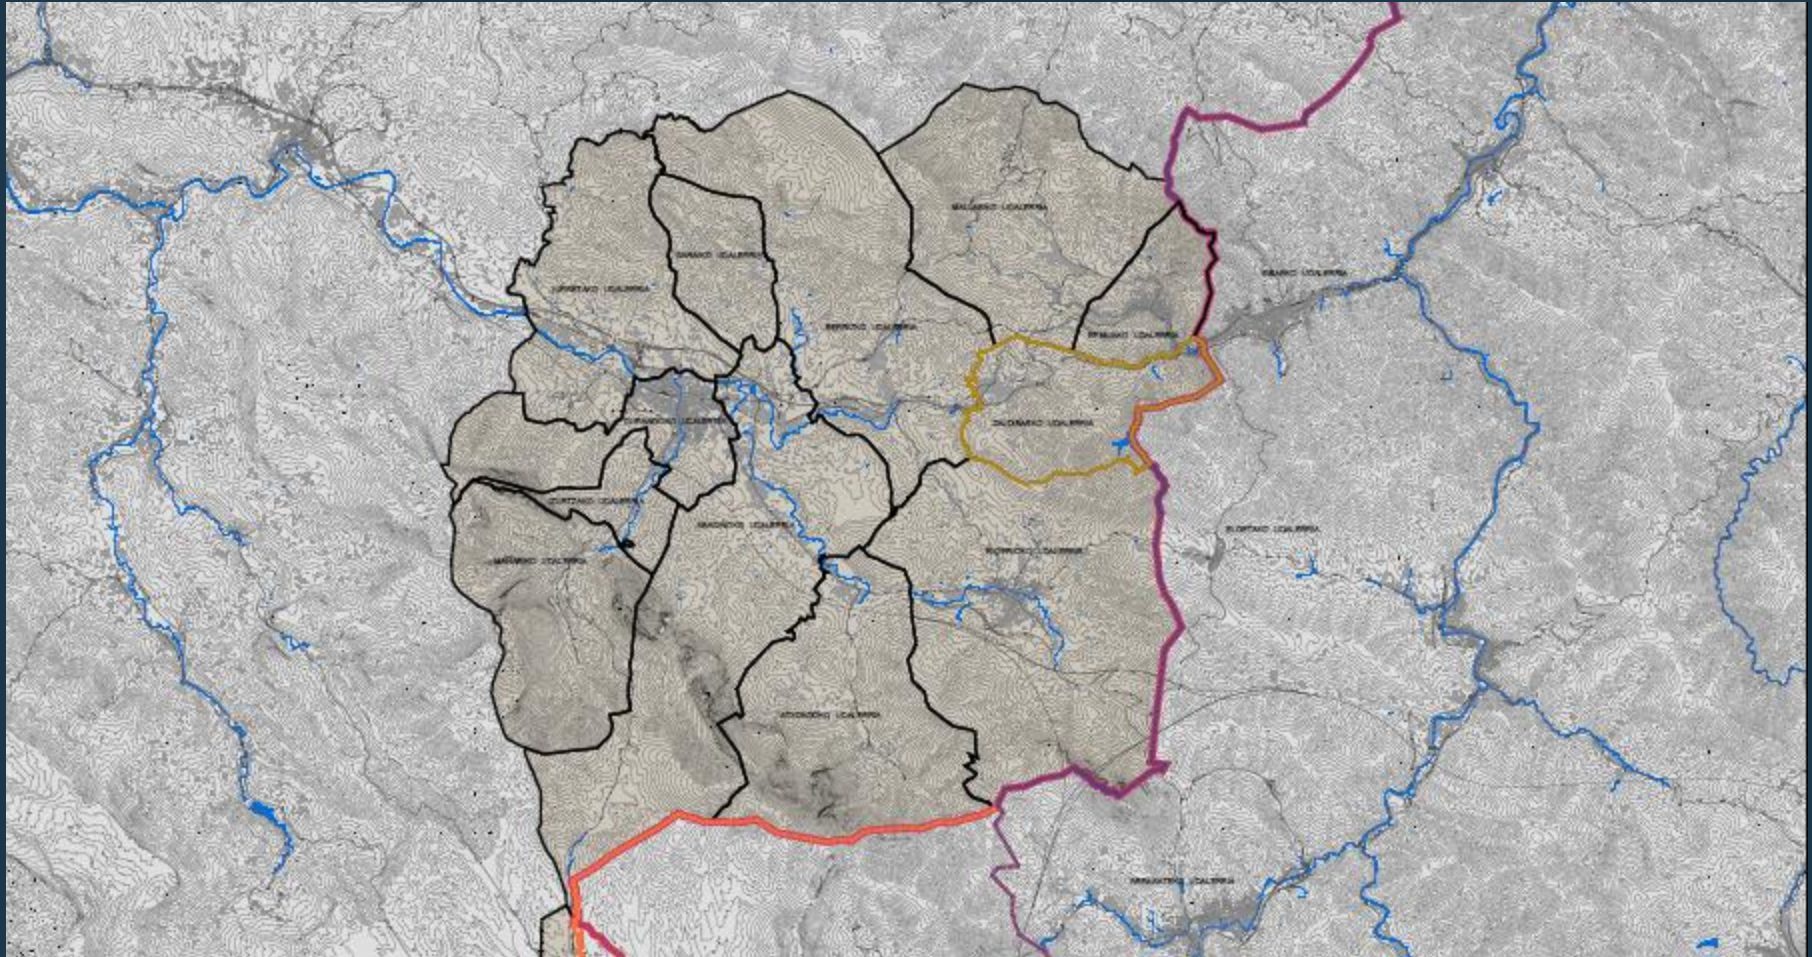

Hiri-antolamenduko Plan Orokorra
Plan General de Ordenación Urbana**ESPEDIENTEA** 2HI-057/17-P03

EXPEDIENTE

TXOSTENA Lurralde Plangintza, Hirigintza eta Hiri Berroneratze Zuzendaritza

PONENCIA Dirección de Planificación Territorial, Urbanismo y Regeneración Urbana

GAIA Hiri-antolamenduko Plan Orokorra

ASUNTO Plan General de ordenación Urbana

UDALA Zaldibar

LOCALIDAD Durangaldea

Hiri-antolamenduko Plan Orokorra
Plan General de Ordenación Urbana

Situación

Hiri-antolamenduko Plan Orokorra
Plan General de Ordenación Urbana