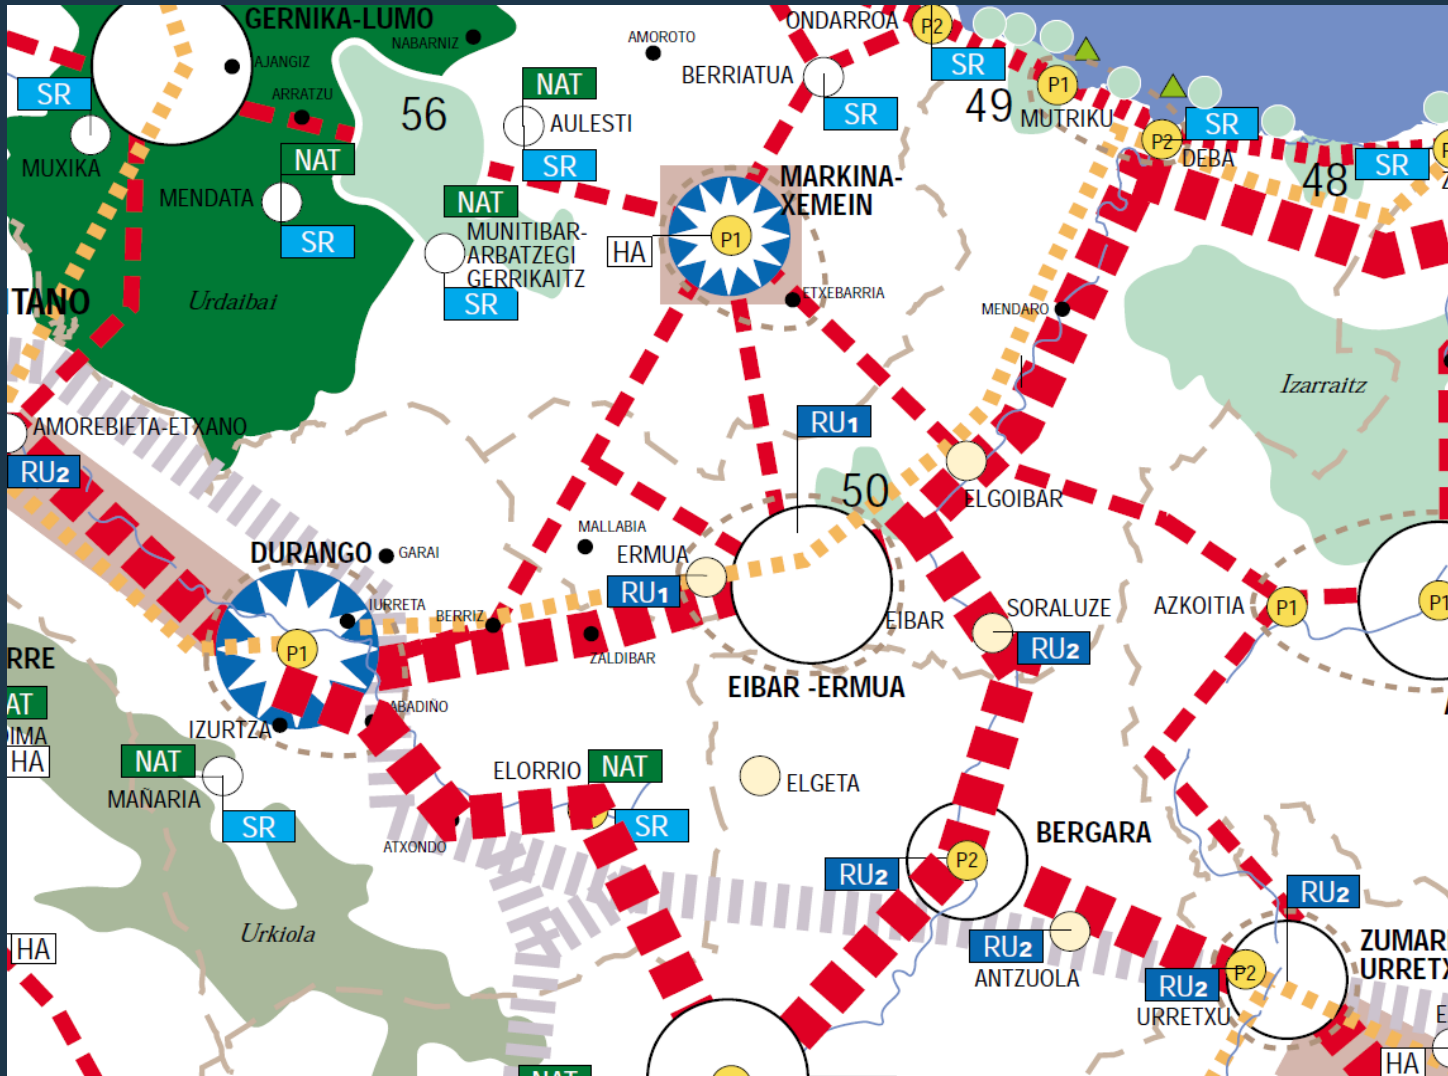

Hiri-antolamenduko Plan Orokorra Plan General de Ordenación Urbana

D.O.T